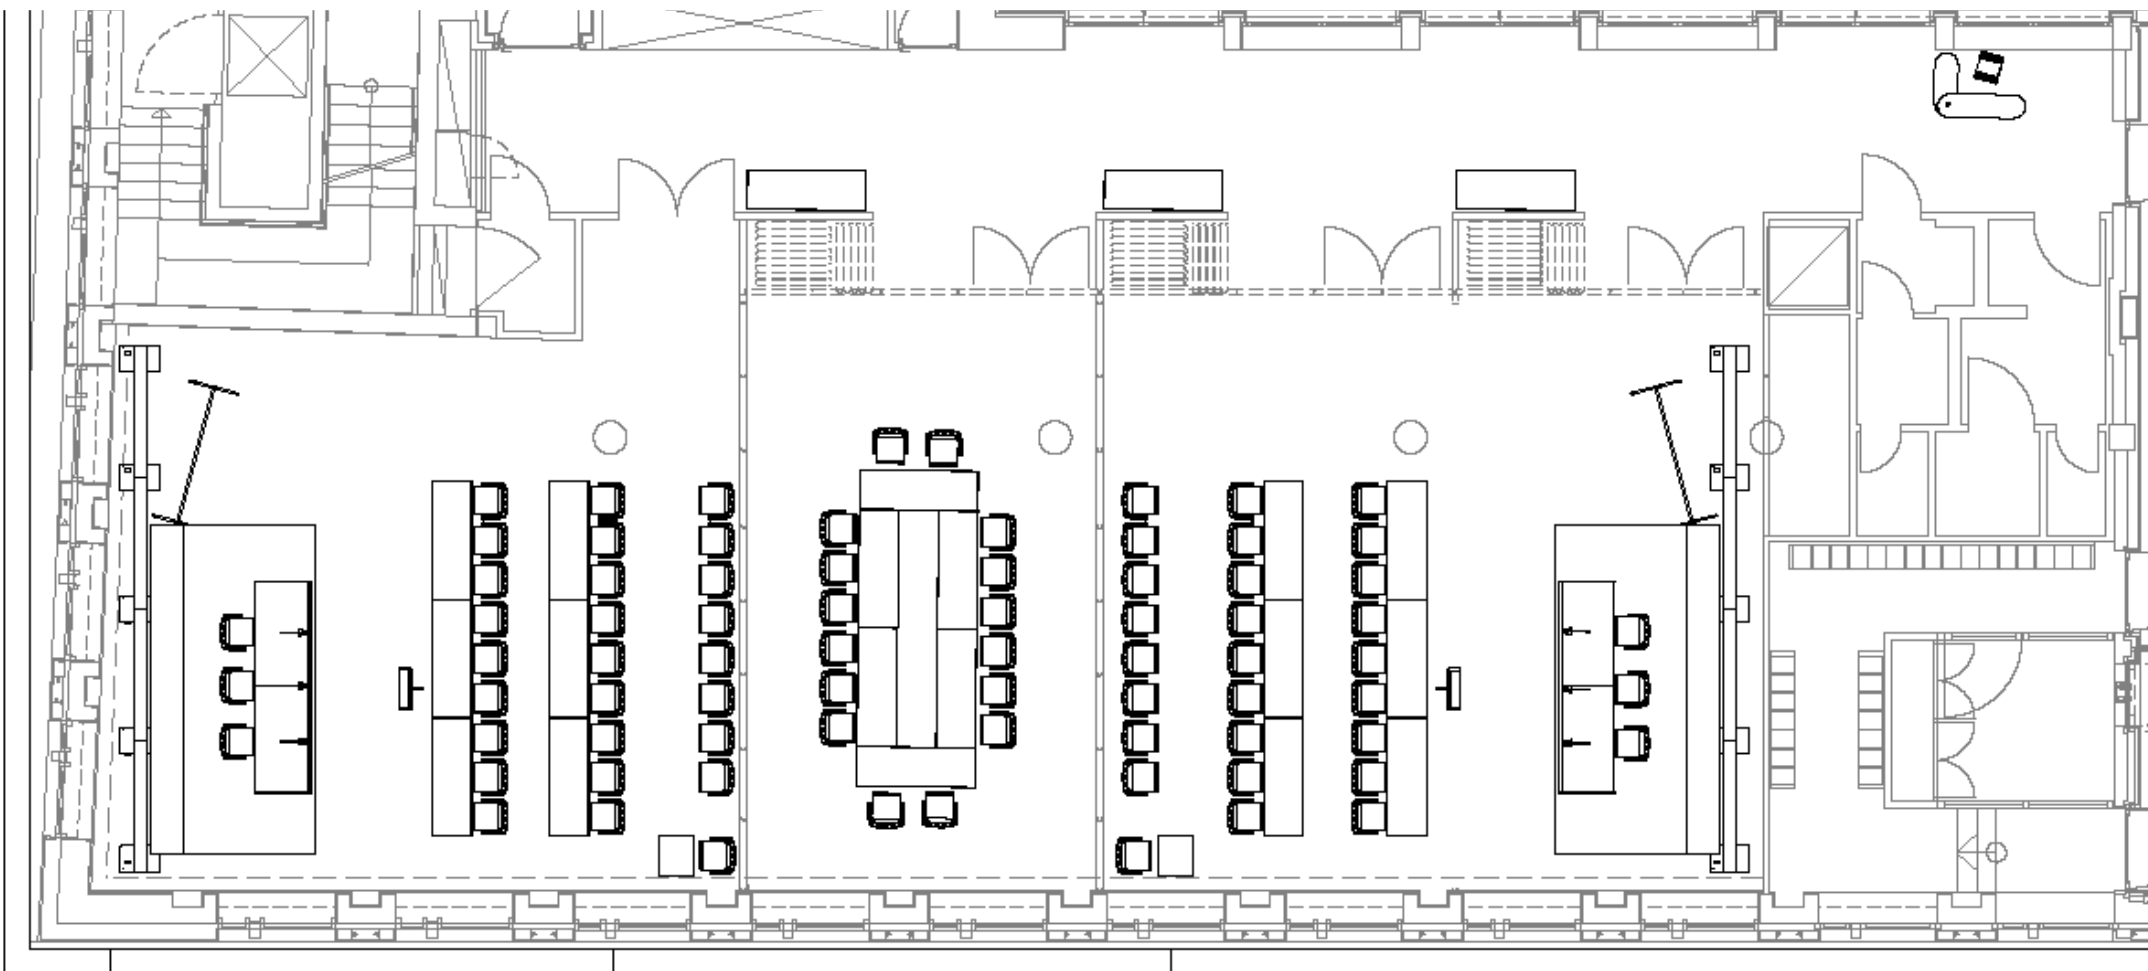

RAUM- UND BESTUHLUNGSVARIANTEN

Grundriss

HAUPTSTADT-LOUNGE

HAUPTSTADT-SALON

RAUM 1-4

ATRIUM

RAUM 0104 | 0105

AUSSTATTUNGSVARIANTEN: RAUM 4 / RAUM 3 / RAUM 1-2

RAUM 1-4 | 120 PAX STUHLREIHEN QUER

RAUM 1-4 | 100 PAX GALABESTUHLUNG MIT GEÖFFNETEM FOYER

RAUM 2-4

72 PAX PARLAMENTARISCH

120 PAX STUHLREIHEN

RAUM 4

25 PAX U-FORM

30 PAX PARLAMENTARISCH

HAUPTSTADT-LOUNGE

70 PAX STUHLREIHEN | beidseitig

40 PAX STUHLREIHEN | einseitig

TAGUNGSRÄUME

HAUPTSTADT-SALON

80 PAX SITZBANK | STEHTISCHE | BUFFET

STANDBESTUHLUNG

ATRIUM

DIGITAL-LOGO-DRUCK AUF KAPA
als Verblendung der Talktresen

BESTUHLUNGSMÖGLICHKEITEN beispielhaft

Tagungsraum	Größe in qm	Bestuhlungsmöglichkeiten					
		 U-Form	 Blocktafel	 Stuhlreihen	 parlamentarisch	 Gala	 Empfang
Raum 3	48	18	18	—	—	—	—
Raum 4	89	22	22	40	30	—	—
Raum 1+2	91	22	22	40	30	—	—
Raum 1-3	139	36	36	90	60	—	—
Raum 3+4	137	36	36	90	60	—	—
Raum 2-4	185	54	54	120	80	80	130
Raum 1-4	228	—	—	160	100	120	150
Salon	80	—	—	—	—	—	60
Lounge	180	30	30	70	36	40	70
Raum 0105 0104	25	—	10	—	—	—	—
Atrium	600	—	—	200	—	200	250