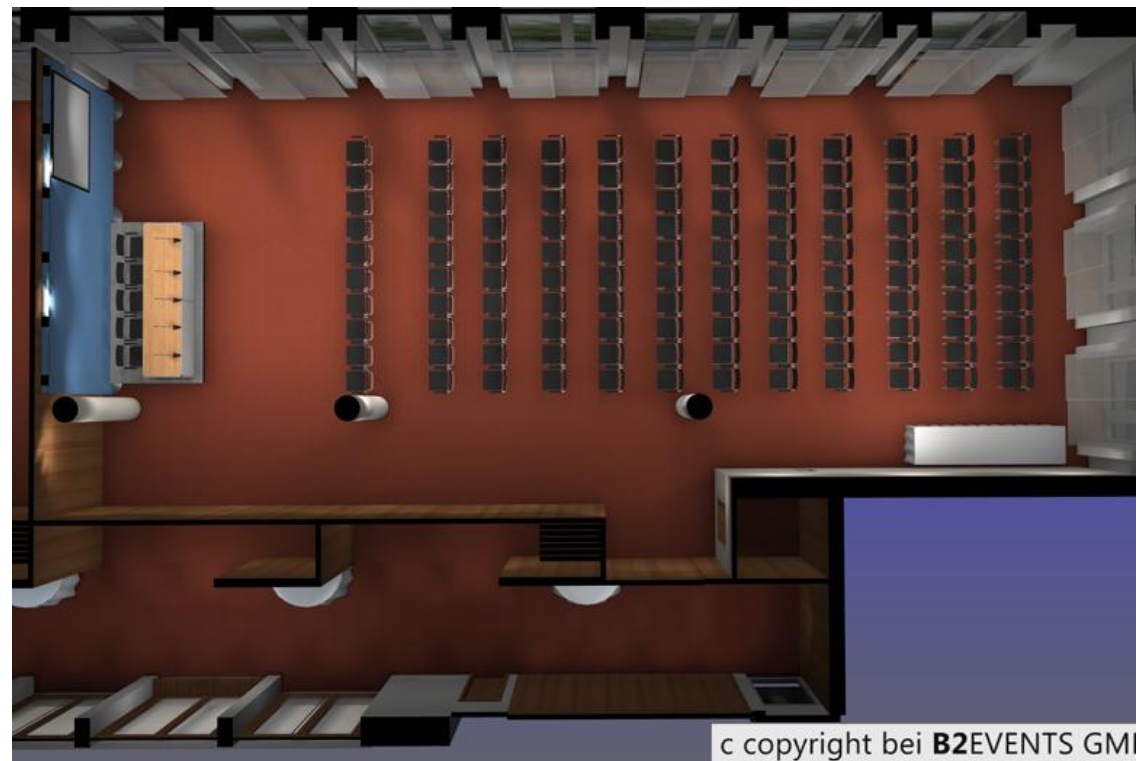

RAUM 1-4 | 120 PAX STUHLREIHEN QUER

RAUM 1-4 | 100 PAX GALABESTUHLUNG MIT GEÖFFNETEM FOYER

RAUM 2-4

72 PAX PARLAMENTARISCH

120 PAX STUHLREIHEN

RAUM 4

25 PAX U-FORM

30 PAX PARLAMENTARISCH

HAUPTSTADT-LOUNGE

70 PAX STUHLREIHEN | beidseitig

40 PAX STUHLREIHEN | einseitig

TAGUNGSRÄUME

HAUPTSTADT-SALON

80 PAX SITZBANK | STEHTISCHE | BUFFET

STANDBESTUHLUNG

ATRIUM

REDNERPULTSCHILD

BEISPIELAUSWAHL

RÜCKWAND – DIGITALDRUCK AUF STOFF | mehrfach verwendbar | kann eingelagert werden

BEISPIELAUSWAHL

RÜCKWAND – DIGITALDRUCK AUF STOFF
zum mehrjährigen Gebrauch (Einlagerung möglich)

DIGITAL-LOGO-DRUCK AUF KAPA
als Verblendung der Talktresen

BESTUHLUNGSMÖGLICHKEITEN beispielhaft

Tagungsraum	Größe in qm	Bestuhlungsmöglichkeiten					
		 U-Form	 Blocktafel	 Stuhlreihen	 parlamentarisch	 Gala	 Empfang
Raum 3	48	18	18	—	—	—	—
Raum 4	89	22	22	40	30	—	—
Raum 1+2	91	22	22	40	30	—	—
Raum 1-3	139	36	36	90	60	—	—
Raum 3+4	137	36	36	90	60	—	—
Raum 2-4	185	54	54	120	80	80	130
Raum 1-4	228	—	—	160	100	120	150
Salon	80	—	—	—	—	—	60
Lounge	180	30	30	70	36	40	70
Raum 0105 0104	25	—	10	—	—	—	—
Atrium	600	—	—	200	—	200	250