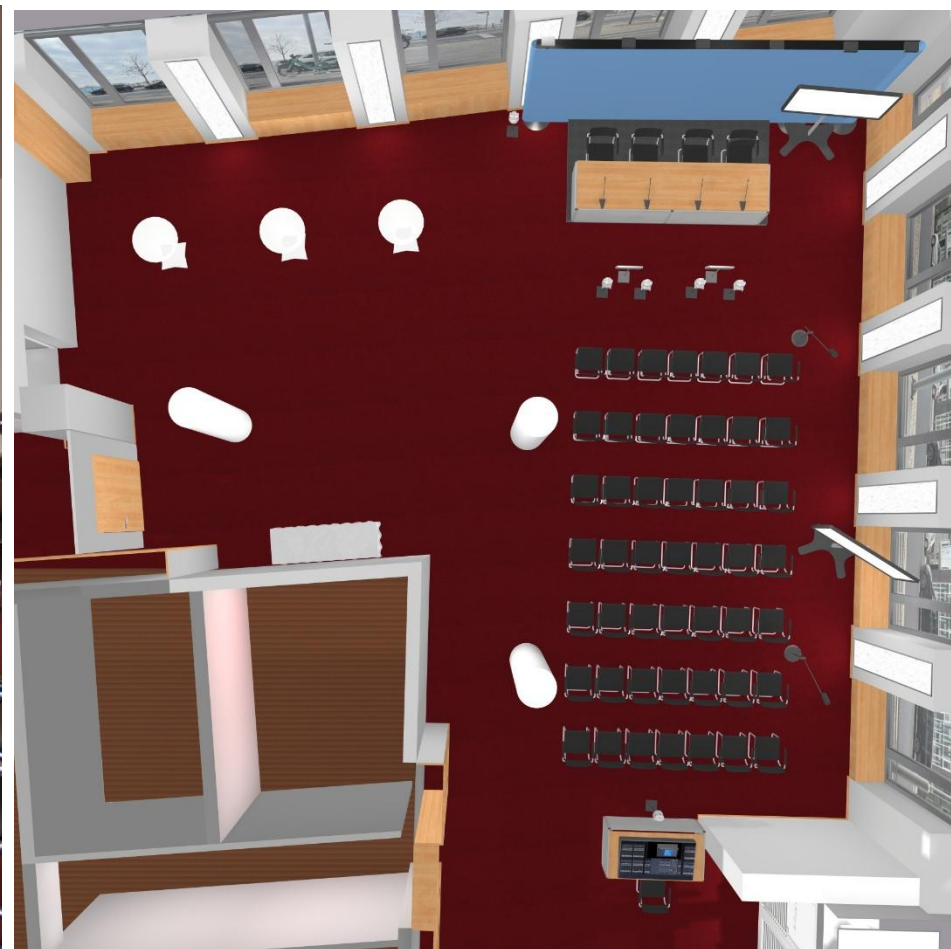

RAUM 1-4 | 120 PAX STUHLREIHEN QUER

RAUM 1-4 | 100 PAX GALABESTUHLUNG MIT GEÖFFNETEM FOYER

RAUM 2-4

72 PAX PARLAMENTARISCH

120 PAX STUHLREIHEN

RAUM 4

25 PAX U-FORM

30 PAX PARLAMENTARISCH

HAUPTSTADT-LOUNGE

70 PAX STUHLREIHEN | beidseitig

40 PAX STUHLREIHEN | einseitig

TAGUNGSRÄUME

HAUPTSTADT-SALON

80 PAX SITZBANK | STEHTISCHE | BUFFET

STANDBESTUHLUNG

ATRIUM

REDNERPULTSCHILD

BEISPIELAUSWAHL

RÜCKWAND – DIGITALDRUCK AUF STOFF | mehrfach verwendbar | kann eingelagert werden

BEISPIELAUSWAHL

RÜCKWAND – DIGITALDRUCK AUF STOFF
zum mehrjährigen Gebrauch (Einlagerung möglich)

DIGITAL-LOGO-DRUCK AUF KAPA
als Verblendung der Talktresen

BESTUHLUNGSMÖGLICHKEITEN beispielhaft

Tagungsraum	Größe in qm	Bestuhlungsmöglichkeiten					
		 U-Form	 Blocktafel	 Stuhlreihen	 parlamentarisch	 Gala	 Empfang
Raum 3	48	18	18	—	—	—	—
Raum 4	89	22	22	40	30	—	—
Raum 1+2	91	22	22	40	30	—	—
Raum 1-3	139	36	36	90	60	—	—
Raum 3+4	137	36	36	90	60	—	—
Raum 2-4	185	54	54	120	80	80	130
Raum 1-4	228	—	—	160	100	120	150
Salon	80	—	—	—	—	—	60
Lounge	180	30	30	70	36	40	70
Raum 0105 0104	25	—	10	—	—	—	—
Atrium	600	—	—	200	—	200	250