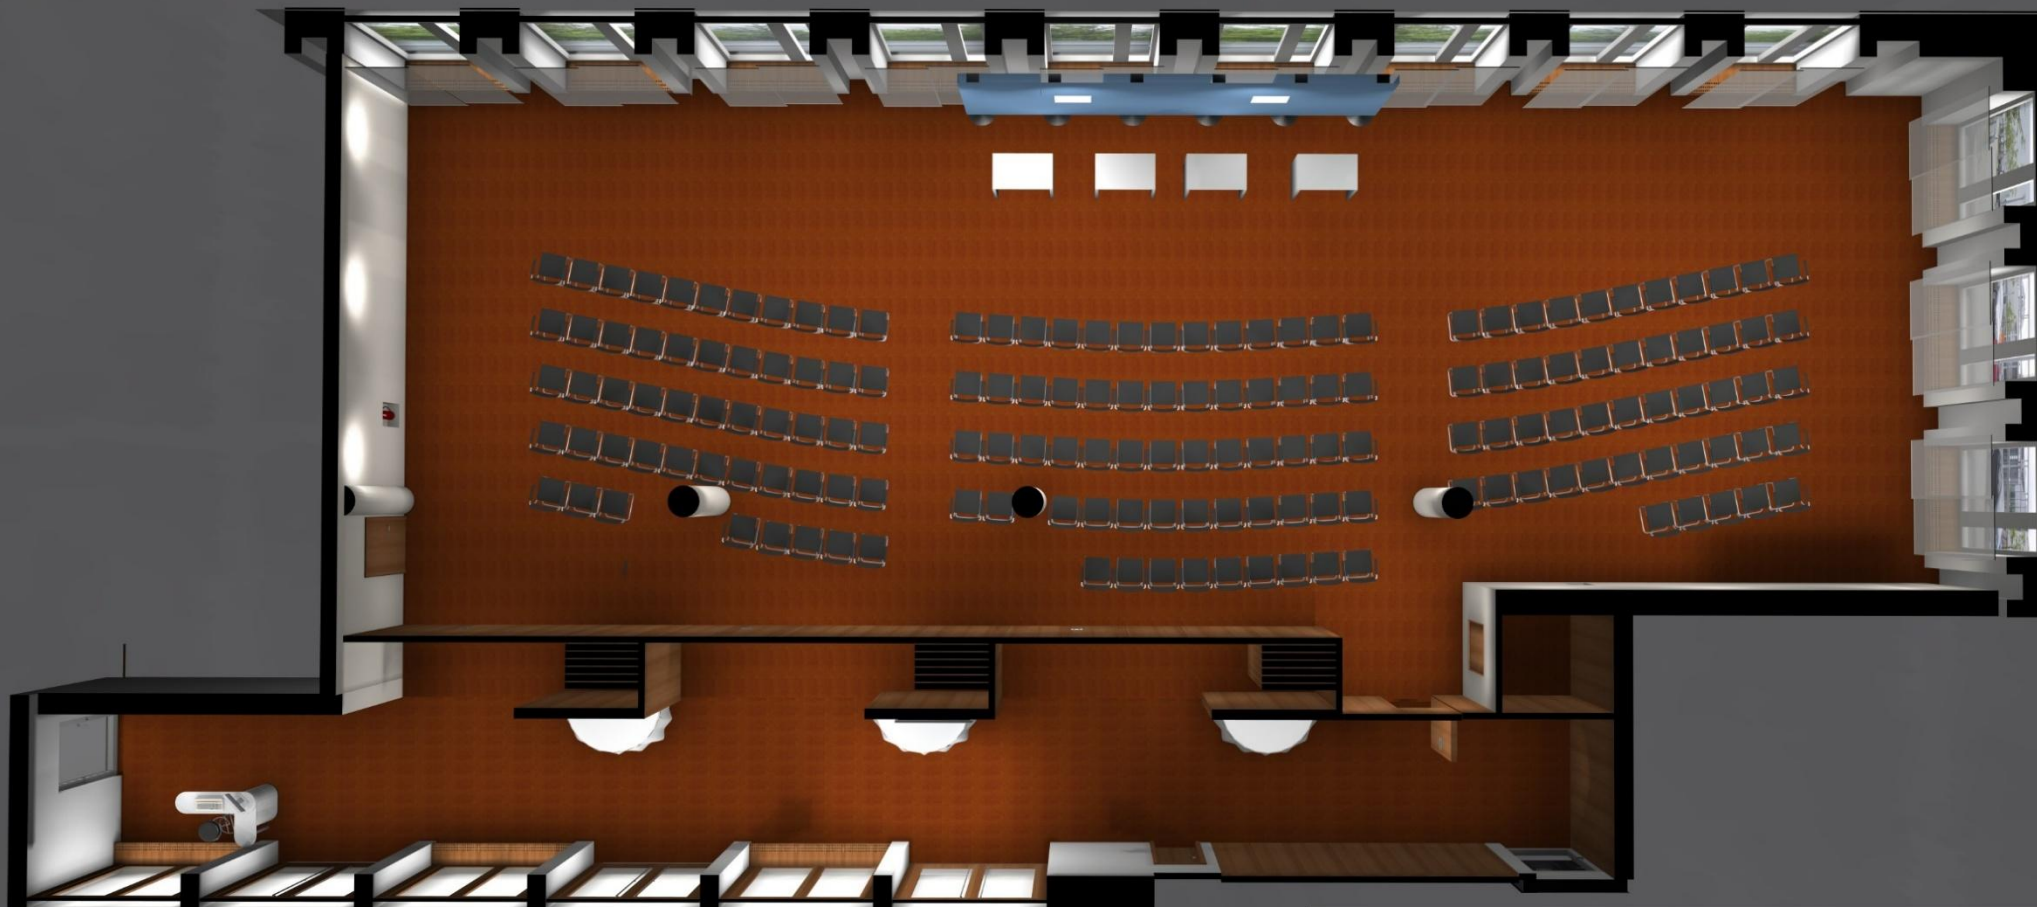

RAUM 1-4 | 120 PAX STUHLREIHEN QUER