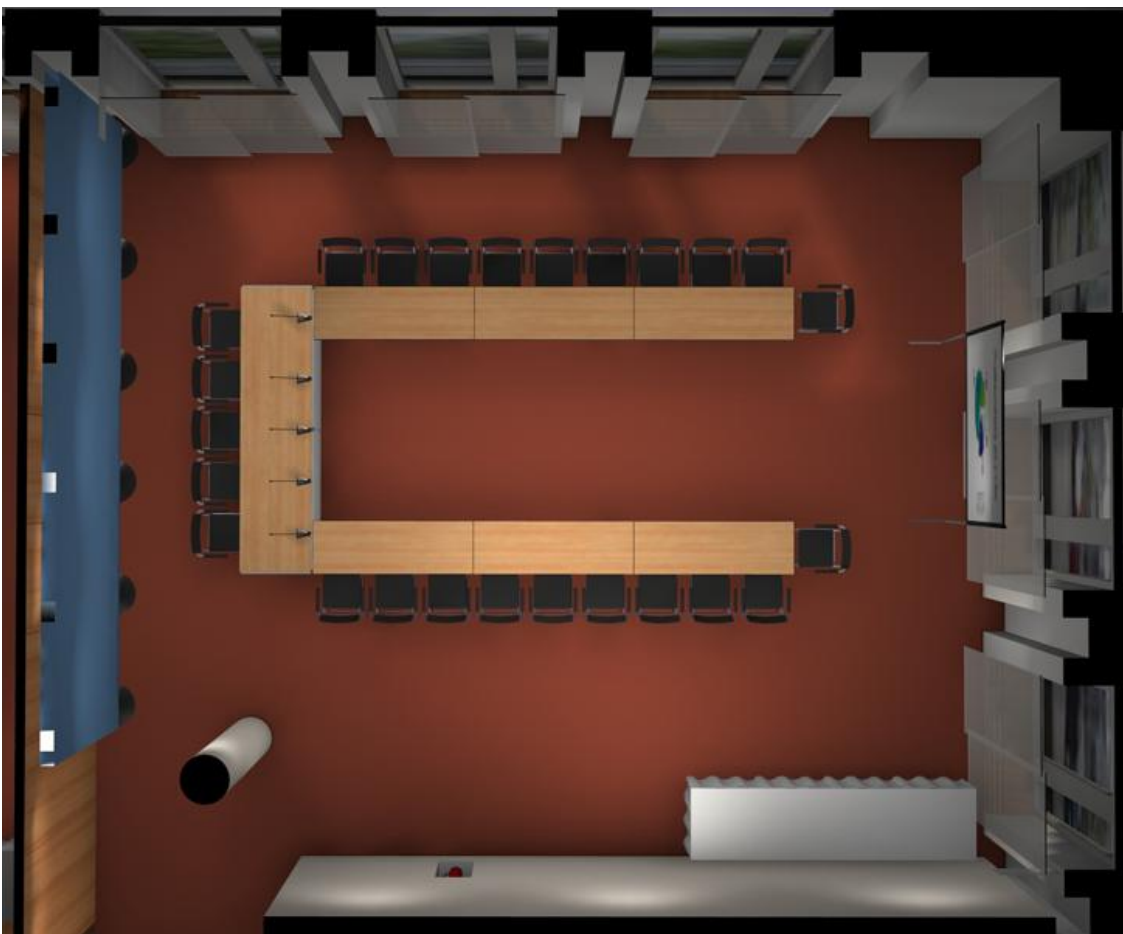

RAUM 1-4 | 120 PAX STUHLREIHEN QUER

RAUM 1-4 | 100 PAX GALABESTUHLUNG MIT GEÖFFNETEM FOYER

RAUM 2-4

72 PAX PARLAMENTARISCH

120 PAX STUHLREIHEN

RAUM 4

25 PAX U-FORM

30 PAX PARLAMENTARISCH

HAUPTSTADT-LOUNGE

70 PAX STUHLREIHEN | beidseitig

40 PAX STUHLREIHEN | einseitig

TAGUNGSRÄUME

HAUPTSTADT-SALON

80 PAX SITZBANK | STEHTISCHE | BUFFET

STANDBESTUHLUNG

ATRIUM

REDNERPULTSCHILD

BEISPIELAUSWAHL

RÜCKWAND – DIGITALDRUCK AUF STOFF | mehrfach verwendbar | kann eingelagert werden

BEISPIELAUSWAHL

RÜCKWAND – DIGITALDRUCK AUF STOFF
zum mehrjährigen Gebrauch (Einlagerung möglich)

DIGITAL-LOGO-DRUCK AUF KAPA
als Verblendung der Talktresen

BESTUHLUNGSMÖGLICHKEITEN beispielhaft

Tagungsraum	Größe in qm	Bestuhlungsmöglichkeiten					
		 U-Form	 Blocktafel	 Stuhlreihen	 parlamentarisch	 Gala	 Empfang
Raum 3	48	18	18	—	—	—	—
Raum 4	89	22	22	40	30	—	—
Raum 1+2	91	22	22	40	30	—	—
Raum 1-3	139	36	36	90	60	—	—
Raum 3+4	137	36	36	90	60	—	—
Raum 2-4	185	54	54	120	80	80	130
Raum 1-4	228	—	—	160	100	120	150
Salon	80	—	—	—	—	—	60
Lounge	180	30	30	70	36	40	70
Raum 0105 0104	25	—	10	—	—	—	—
Atrium	600	—	—	200	—	200	250