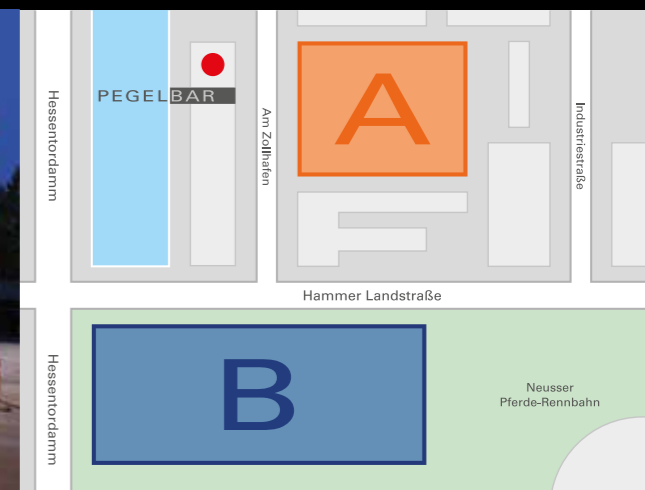

PARKEN

- 2 große Aussenparkplätze in unmittelbarer Nähe der Pegelbar
- Parken mit Gebühr (A) (Bitte bei der Einfahrt die linke Schranke benutzen)
- Parken kostenlos (B) (Einfahrt über Hammer Landstraße)
- Barrierefreier Zugang, Fahrstuhl

Auf bestem Weg zur PEGELBAR ...