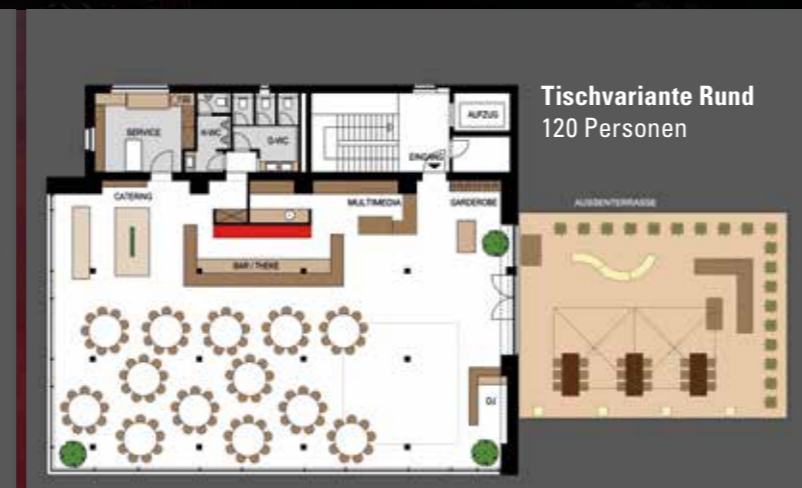

GRUNDRISS

Beispiele verschiedener Grundrisse
und Möglichkeiten der individuellen
Raumaufteilung und Bestuhlung.

Immer die richtige Aufteilung ...