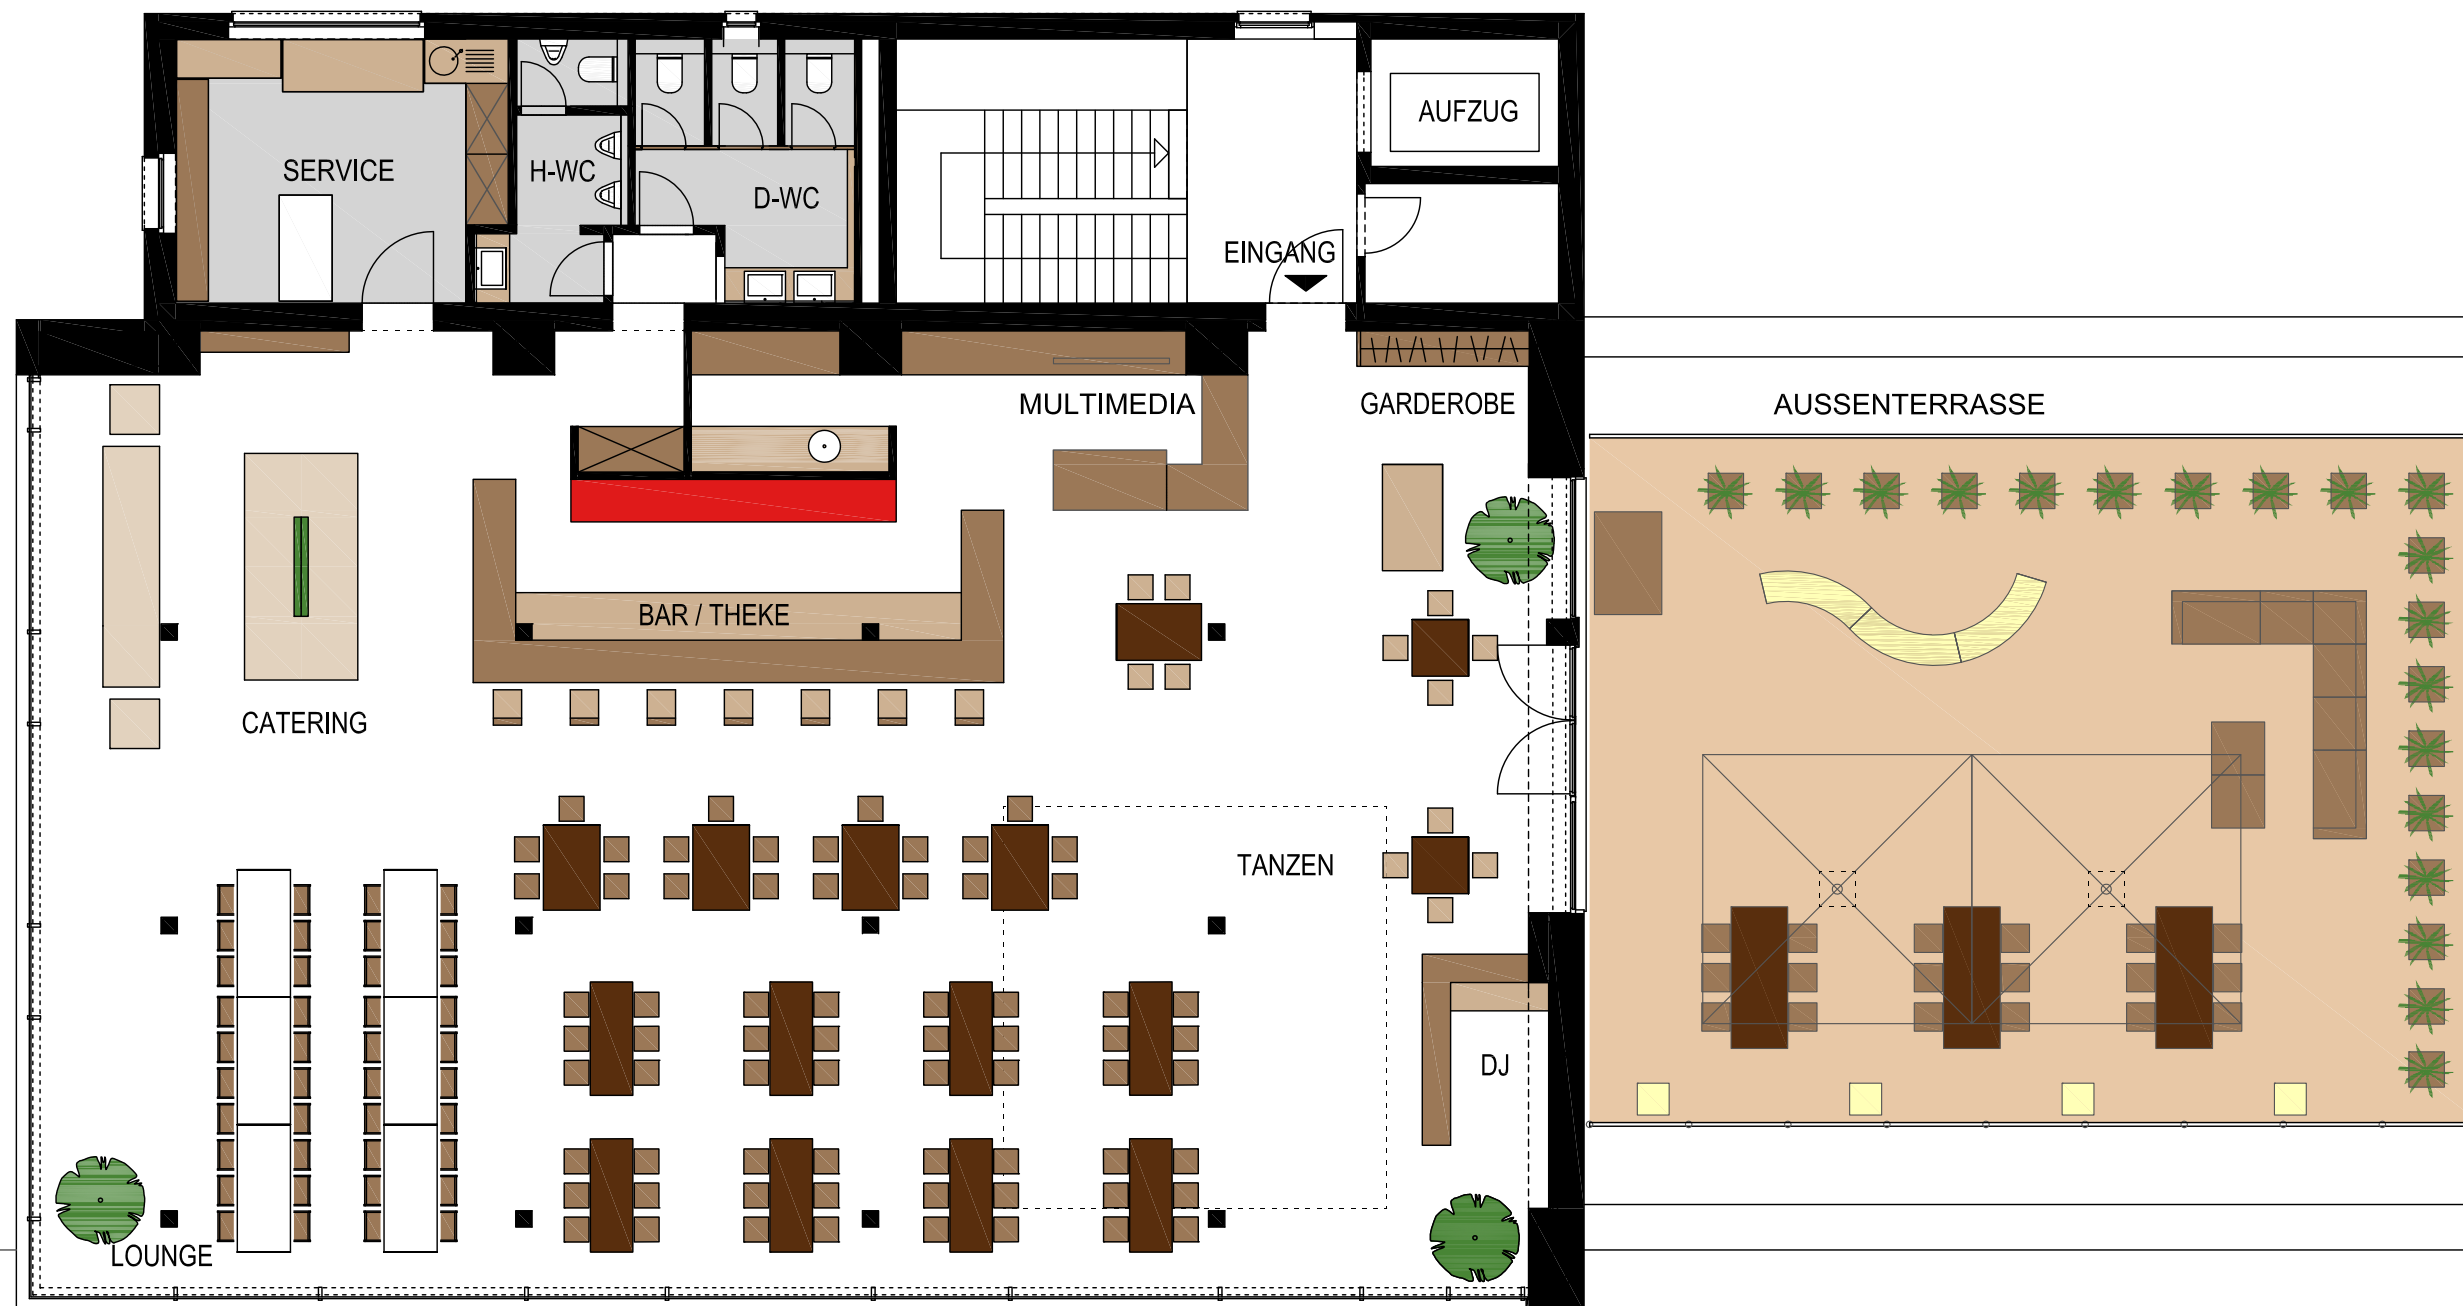

PEGELBAR

Event-Location Neuss-Düsseldorfer Häfen

VP 7

TISCHVARIANTE PARTY

100-110 PERS.

NOTIZEN

0 1 2 3 4 5 6 7 8 9 10m M 1:100

TERMIN

HAFENBECKEN

AM ZOLLHAFEN 5 NEUSS

PEGELBAR

Event-Location Neuss-Düsseldorfer Häfen

VR 1

TISCHVARIANTE RUND

90 PERS.

NOTIZEN

0 1 2 3 4 5 6 7 8 9 10m M 1:100

TERMIN

HAFENBECKEN

AM ZOLLHAFEN 5 NEUSS