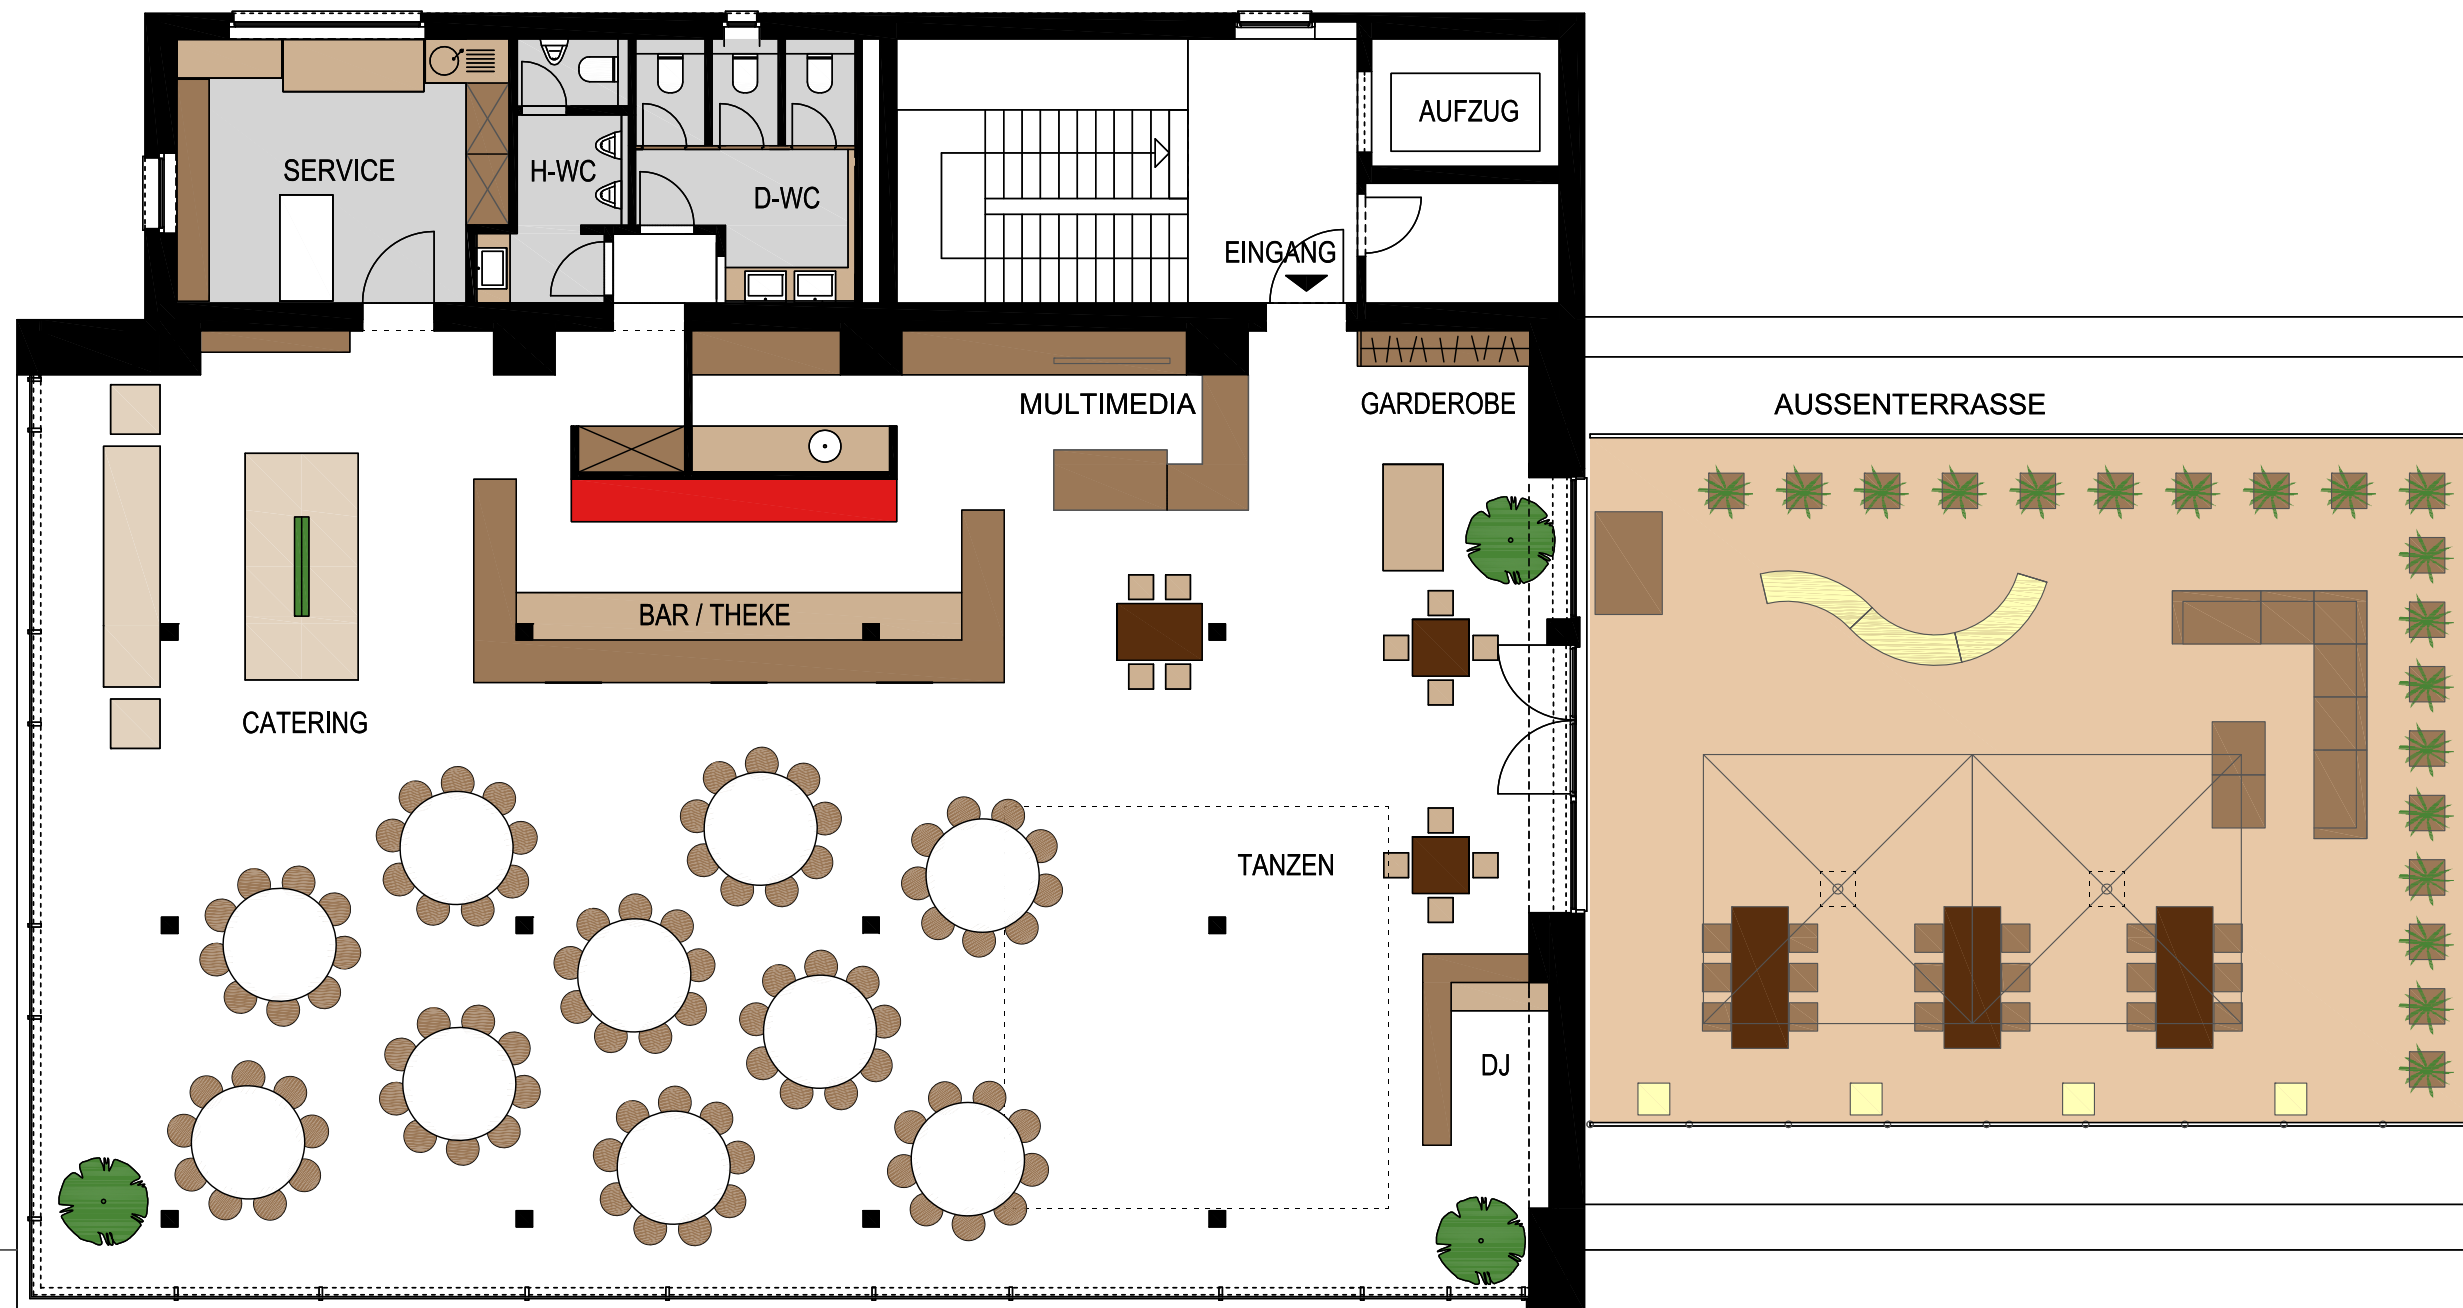

PEGELBAR

Event-Location Neuss-Düsseldorfer Häfen

VP 7

TISCHVARIANTE PARTY

100-110 PERS.

NOTIZEN

0 1 2 3 4 5 6 7 8 9 10m M 1:100

TERMIN

HAFENBECKEN

AM ZOLLHAFEN 5 NEUSS

PEGELBAR

Event-Location Neuss-Düsseldorfer Häfen

VR 1

TISCHVARIANTE RUND

90 PERS.

NOTIZEN