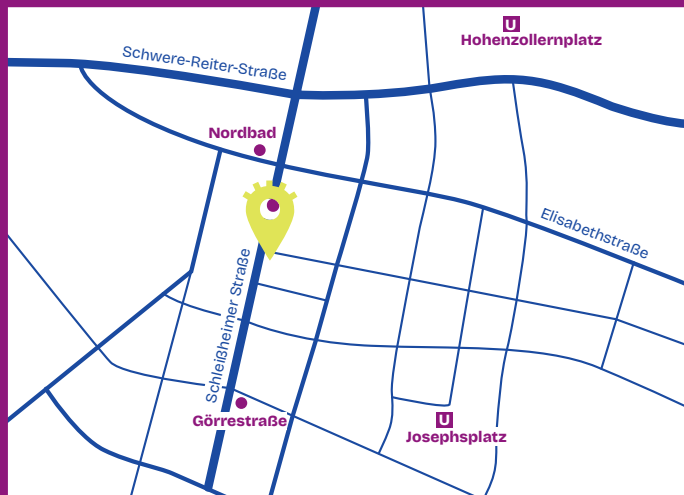

Hier findest Du uns

Das Out of the Blox ist einem entspannten Teil Schwabings zu Hause – in der **Schleißheimer Straße 118**.

Wir sind umringt von tollen Restaurants und anderen spannenden Lokalitäten, die Deinen Besuch davor oder danach ergänzen könnten.

Du erreichst uns

Mit der U-Bahn

U2 Haltestelle Josephsplatz oder Hohenzollernplatz

Mit der Tram

Linie 12, Linie 27 Haltestelle Nordbad

Oder mit dem Bus

Linie 53, Linie 154 Haltestelle Nordbad + Linie 153 Haltestelle Görresstraße