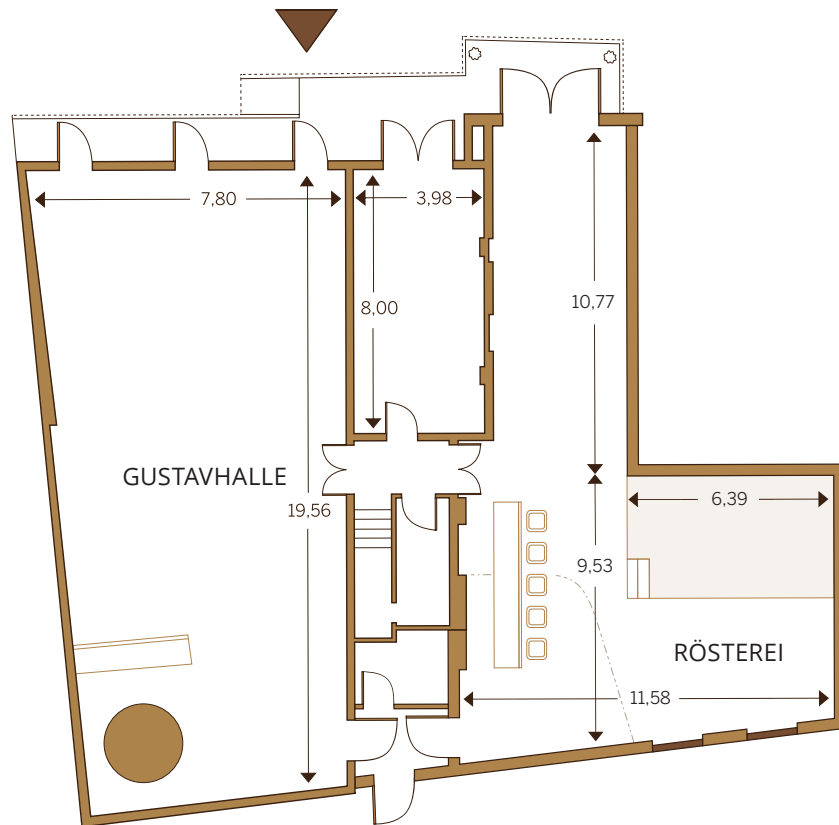

34

Facts

Räume

Gustavhalle: 176 m²
 Cateringraum: ca. 28 m²
 Terrasse: ca. 130 m²

Kapazitäten bestuhlt:

Runde Tische: bis zu 88 Personen
 Lange Tafeln: bis zu 120 Personen

Rösterei

Rösterei: 135 m²
 Kapazität: 120 Personen stehend