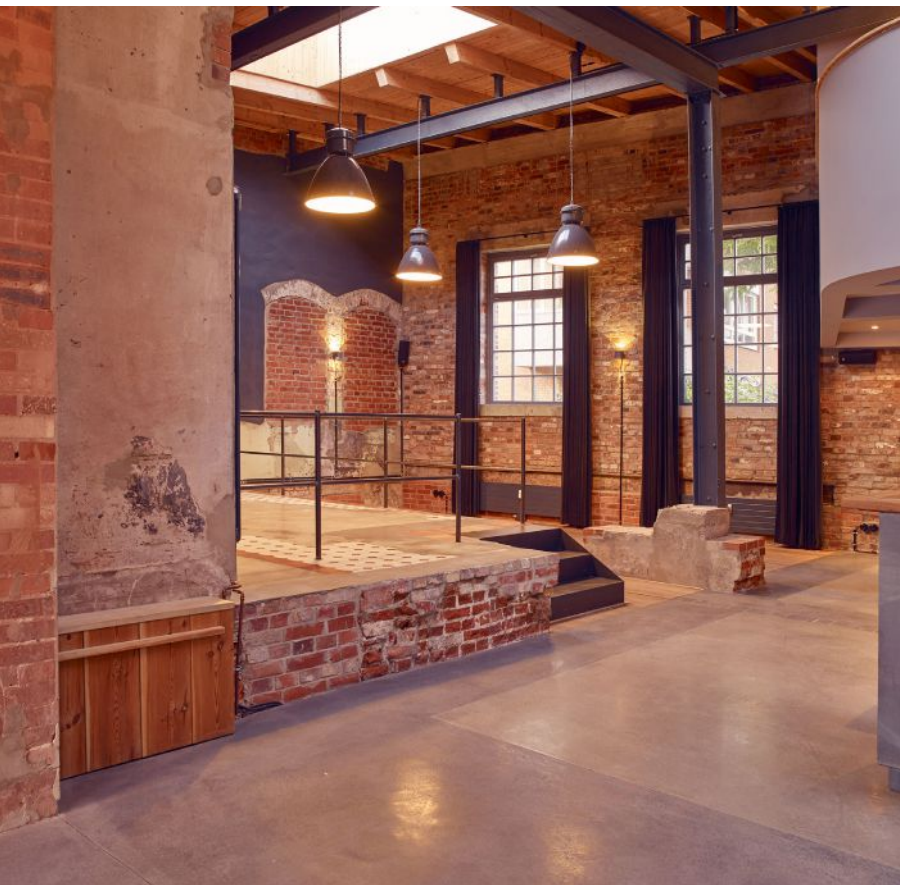

Unser Herzstück

Die Gustavhalle

Abseits des Mainstreams und dennoch mit Stil? Mit der Gustavhalle haben wir auf einer Fläche von ca. 200 m² einen besonderen Rahmen für Ihre Feierlichkeiten geschaffen. Hier verschmelzen die eindrucksvolle Patina vergangener Zeiten mit modernster Gebäudetechnik.

Nutzen Sie die angrenzende Terrasse für den Empfang Ihrer Gäste mit einem Glas Sekt, für ein stimmungsvolles Barbecue oder einfach nur zum Plaudern unter freiem Himmel.

6

8

Frei Stil

Die Rösterei

Industrieller Charme, Flexibilität und das gewisse Etwas bieten die Räume der ehemaligen Kaffeerösterei. Hier lassen sich die verschiedensten Ideen & Szenarien umsetzen: