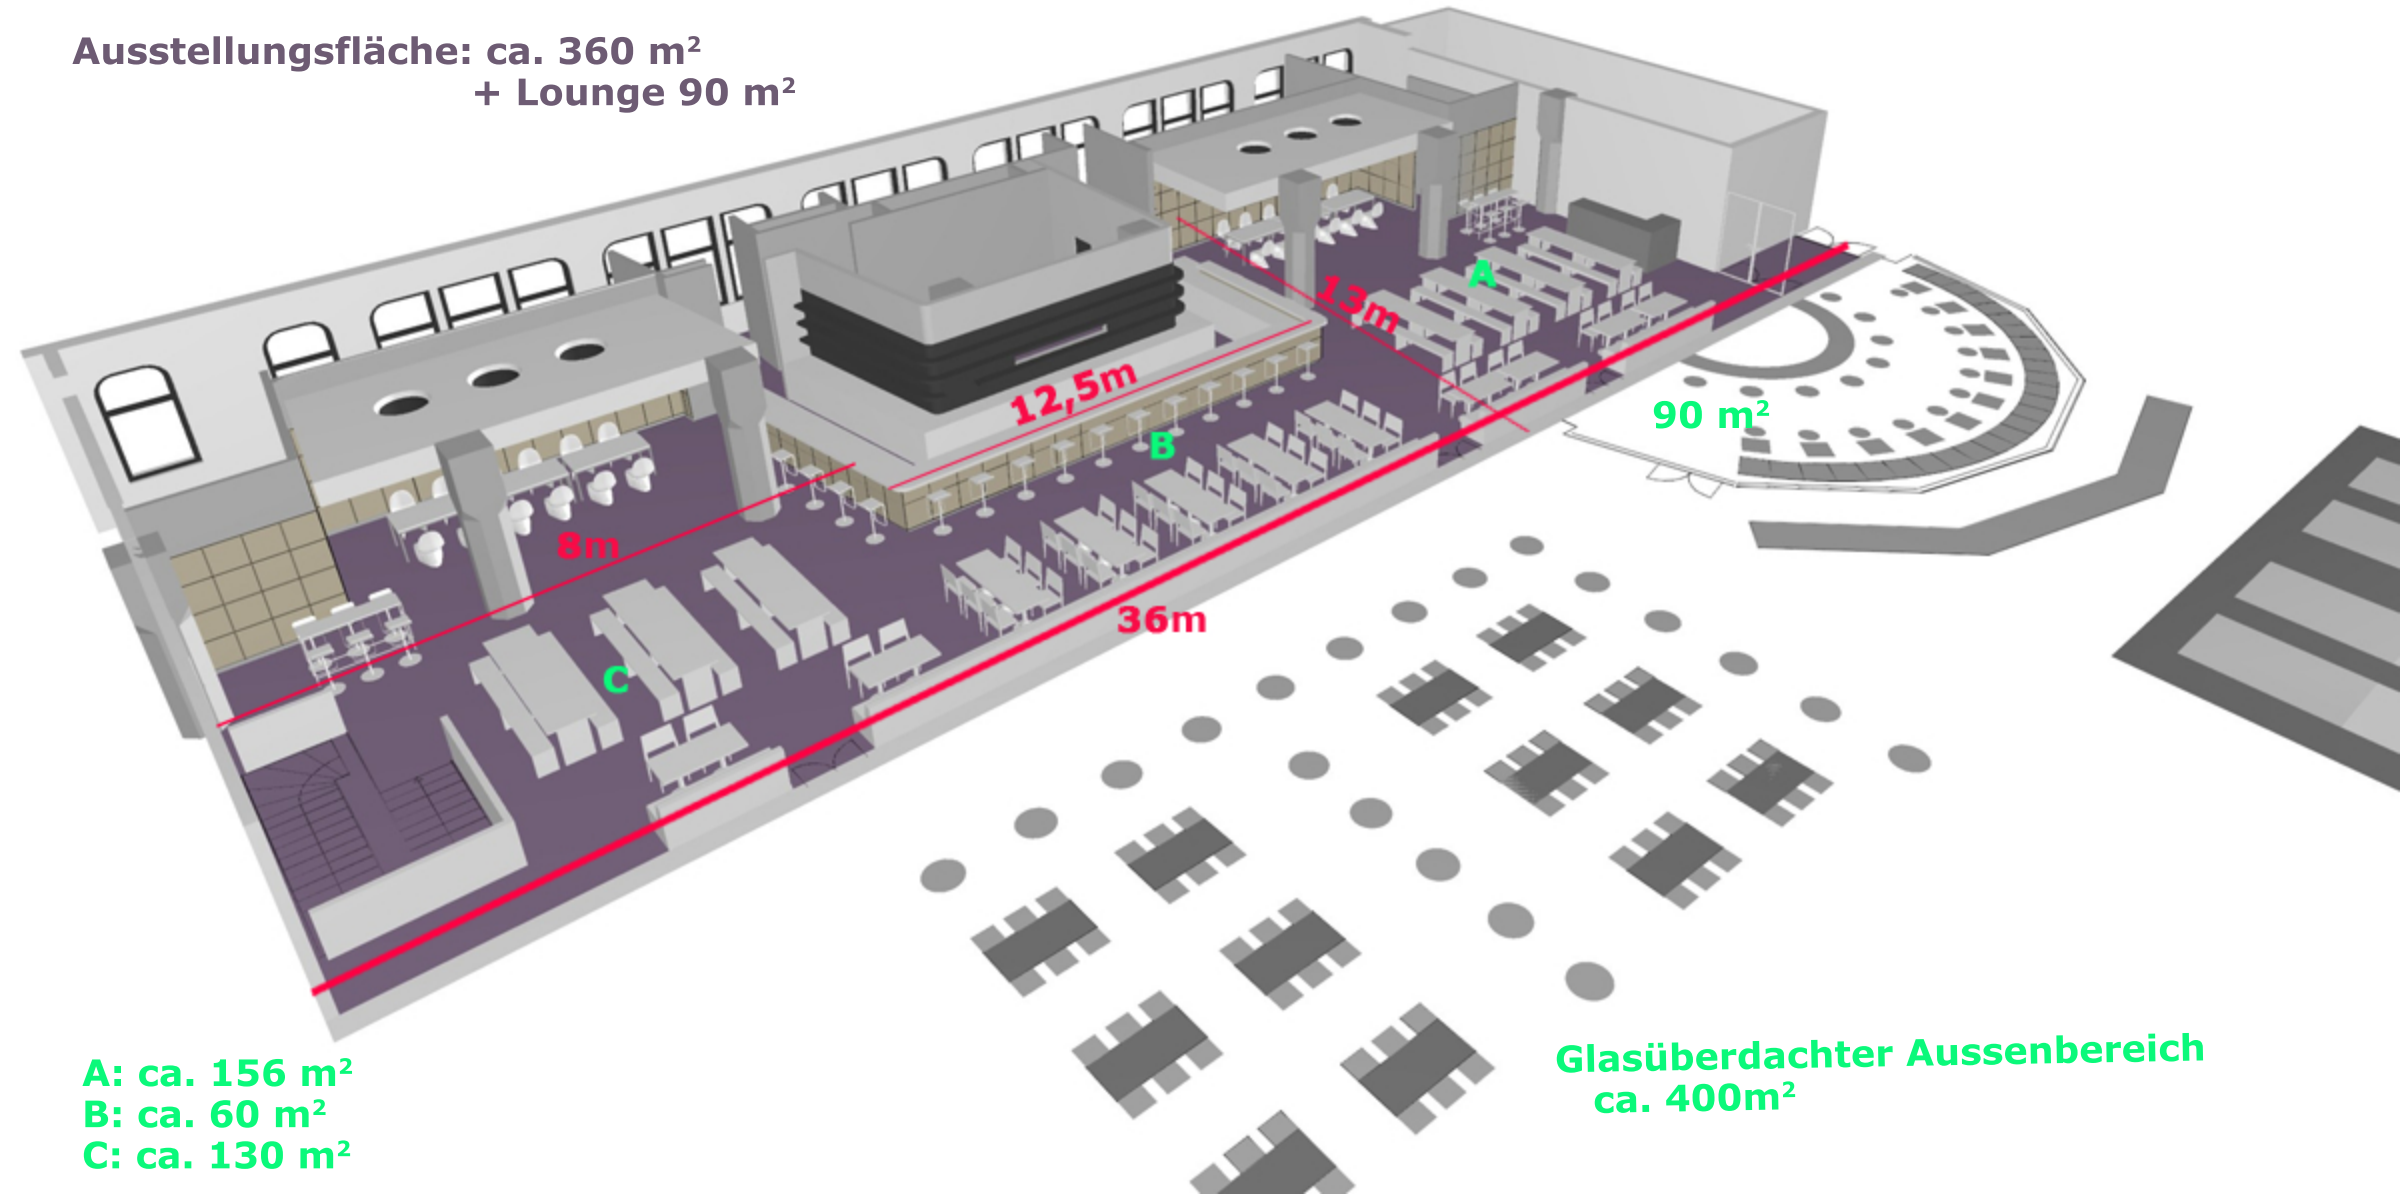

**Ausstellungsfläche: ca. 360 m<sup>2</sup>  
+ Lounge 90 m<sup>2</sup>**

**A: ca. 156 m<sup>2</sup>  
B: ca. 60 m<sup>2</sup>  
C: ca. 130 m<sup>2</sup>**

**Glasüberdachter Aussenbereich  
ca. 400m<sup>2</sup>**