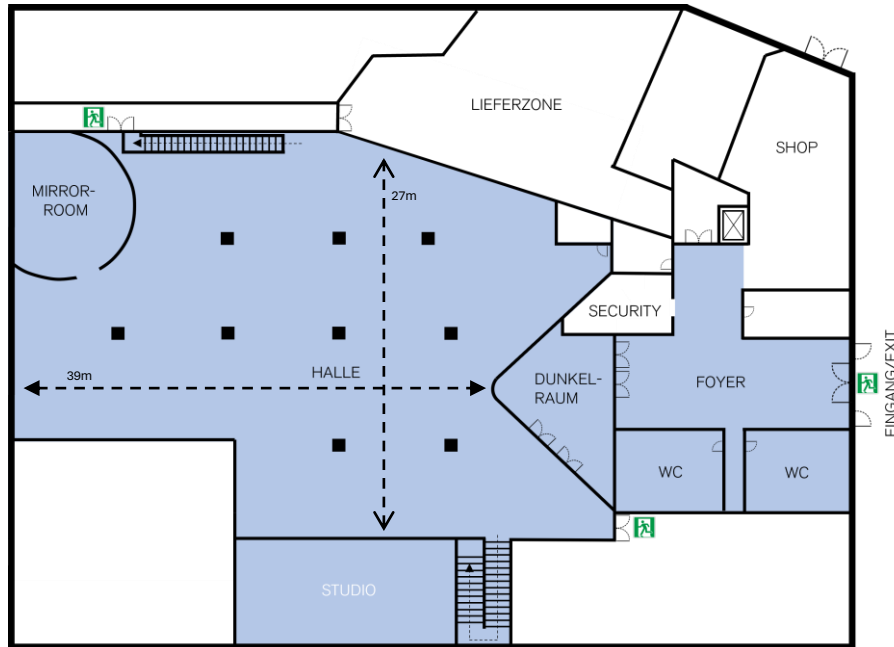

ANHANG 1

Mietgegenstand Flächen

EG: 1200m² Eventfläche
2 Räume: Halle und Studio

1. OG: Deck mit 500m² Eventfläche

Die Eventfläche im Port des Lumières teilt sich auf zwei Ebenen auf. Das Deck ermöglicht einen uneingeschränkten Blick über die komplette Halle. Das Studio kann als separater Ausstellungsraum genutzt werden.