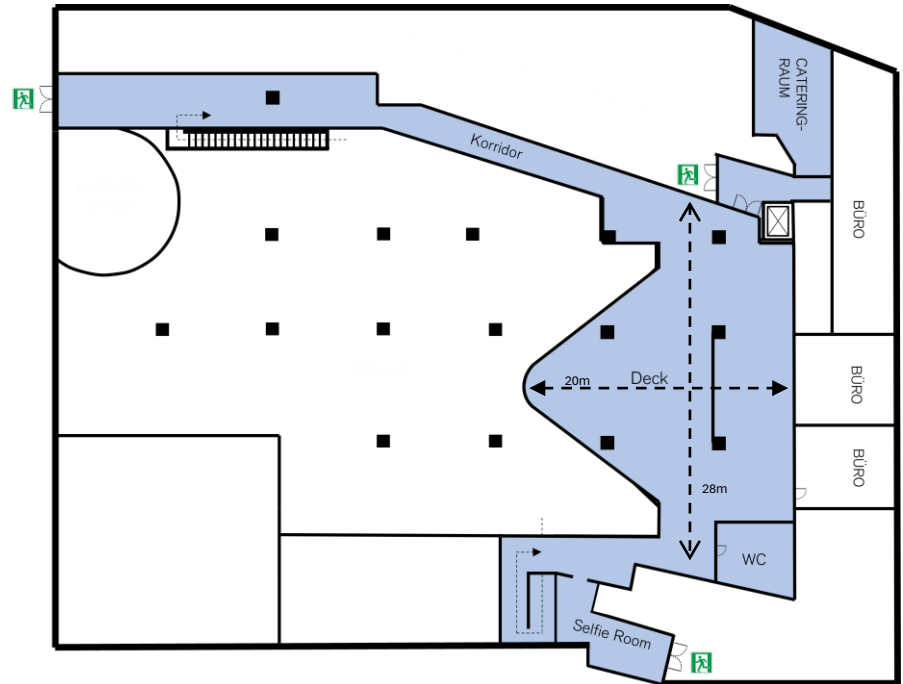

ANHANG 1

Mietgegenstand Flächen

EG: 1200m² Eventfläche
2 Räume: Halle und Studio

1. OG: Deck mit 500m² Eventfläche

Die Eventfläche im Port des Lumières teilt sich auf zwei Ebenen auf. Das Deck ermöglicht einen uneingeschränkten Blick über die komplette Halle. Das Studio kann als separater Ausstellungsraum genutzt werden.