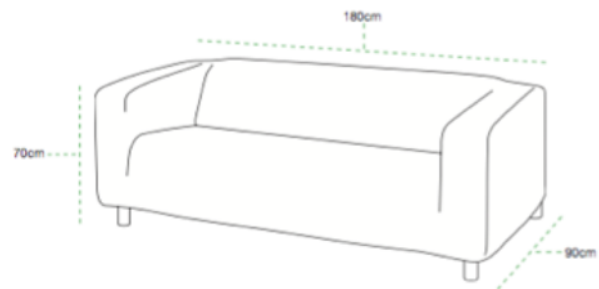

Barhocker

Farbe schwarz / chrom
Maße Sitzhöhe 80cm / Sitzfläche 30cm
Anzahl 38

Name div. Vintage Barhocker
Farbe braun/ Holz
Maße auf Anfrage
Anzahl 13

Loungemobiliar

Name Couch
Farbe schwarzer / grauer Bezug
Maße B: 180 cm, T: 90 cm, H: 70 cm
Anzahl 6

Name Lounge Cubix
Farbe anthrazit Gestell, weiße oder schwarze Auflagen
Maße große Lounge B: 1,80 m; T: 0,90 m
 kleine Lounge B: 0,90 m; T: 0,90 m
Anzahl 8 x große Lounge / 2 x kleine Lounge
Info Polsterung austauschbar, inkl. 8 Beistelltische anthrazit
 optional passende Kissen verfügbar

Name Korbstuhl
Farbe türkis/ anthrazit
Anzahl 10

Name Couch-Tisch
Farbe schwarz / Holz
Maße 60 x 60 x 40 cm
Anzahl 7

div. Teppiche

Farbe divers
Maße auf Anfrage
Anzahl 10

Paletten-Stehtisch

Farbe	Holz / Palette
Maße	B: 80 cm, T: 120 cm, H: 106 cm
Anzahl	10
Info	für den Innen- und Außenbereich nutzbar