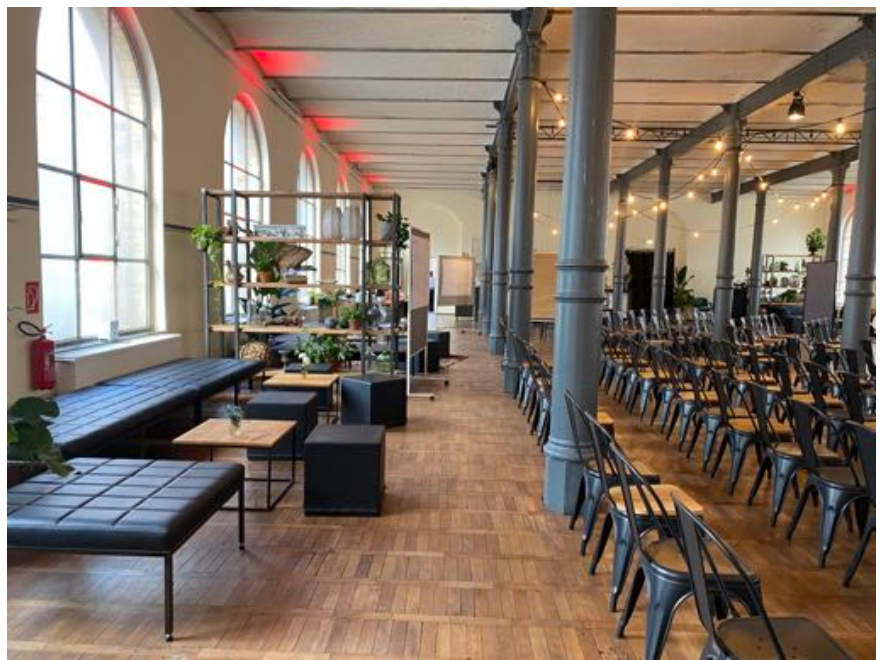

Name Couch-Tisch
Farbe schwarz / Holz
Maße 60 x 60 x 40 cm
Anzahl 7