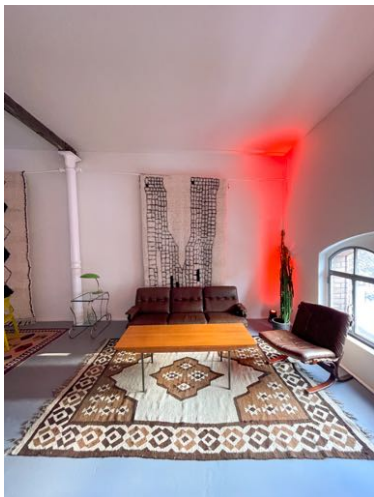

div. Teppiche

Farbe divers
Maße auf Anfrage
Anzahl 10