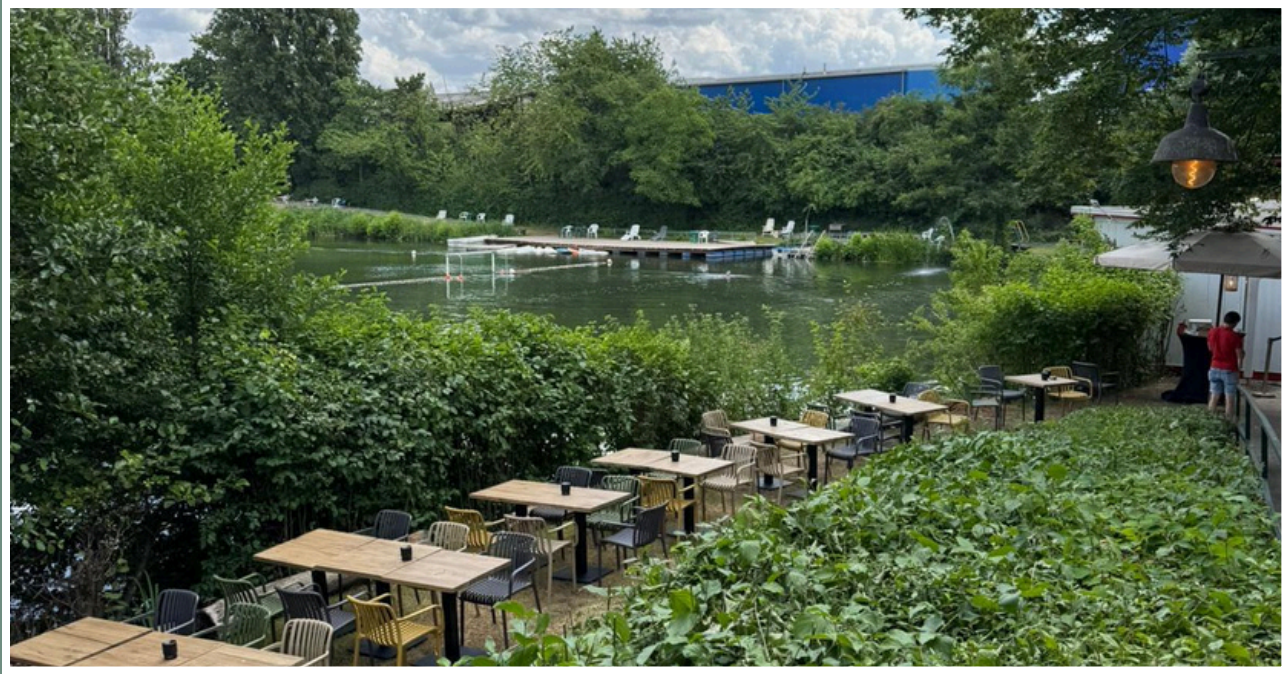

Schwedlersee

KITCHEN BY

HEIDI UND PAUL

DIE LOCATION

Schwedlersee

Schwedlersee ist mehr als nur eine Location – es ist ein Erlebnis. Mit seinem Open-Air-Restaurant, kreativen Events und entspanntem Bar-Flair verbindet der Schwedlersee urbanen Lebensstil mit natürlichem Rückzugsort und schafft eine Oase der Gemeinschaft und Inspiration.

Ein Ort, an dem sich Menschen aller Art begegnen und das Leben genießen – sei es bei einem Sundowner am See, einem Business-Lunch oder einer exklusiven Firmenveranstaltung.

SAISONSTART

03.04.2026

OPTIONEN