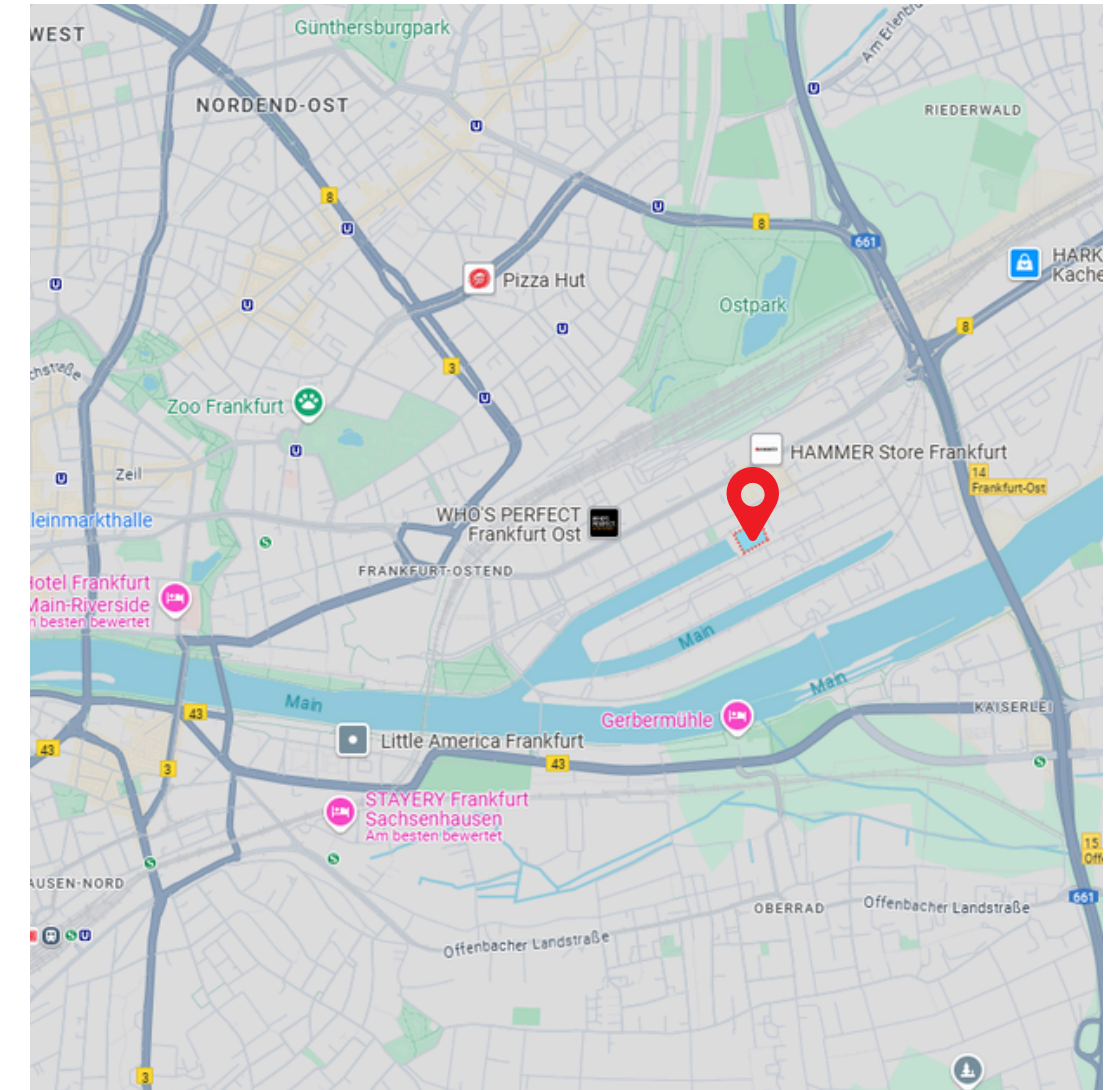

GRUNDRISS

**SCHWEDLER SEE
60314 FRANKFURT**