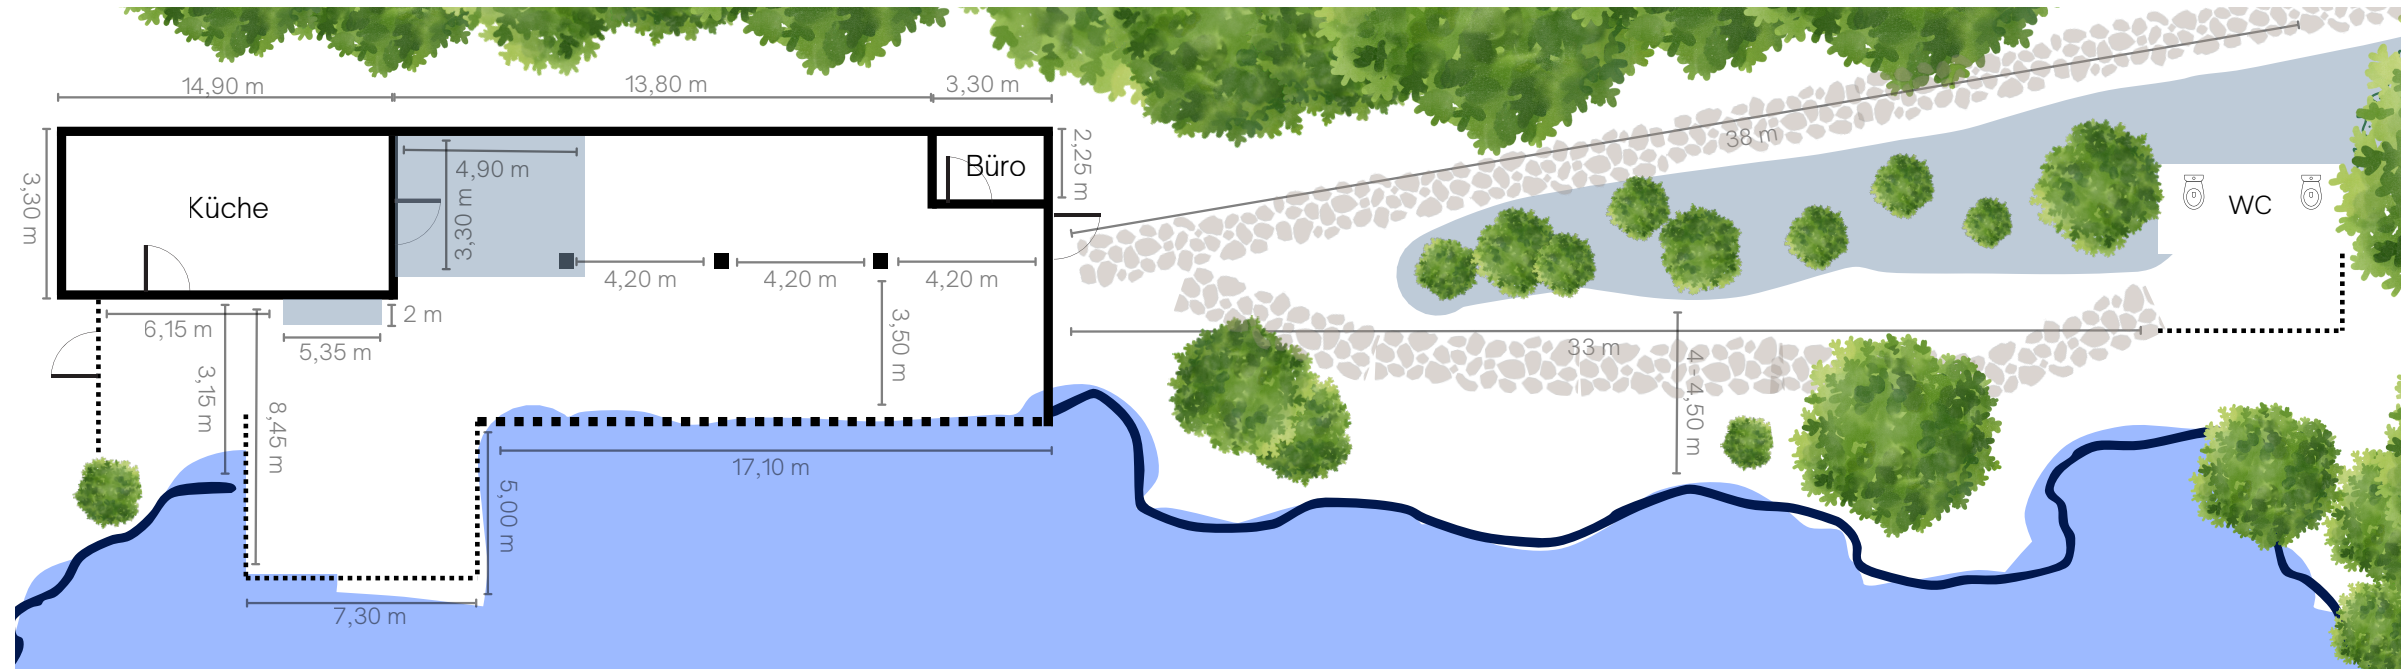

GRUNDRISS

**SCHWEDLER SEE
60314 FRANKFURT**