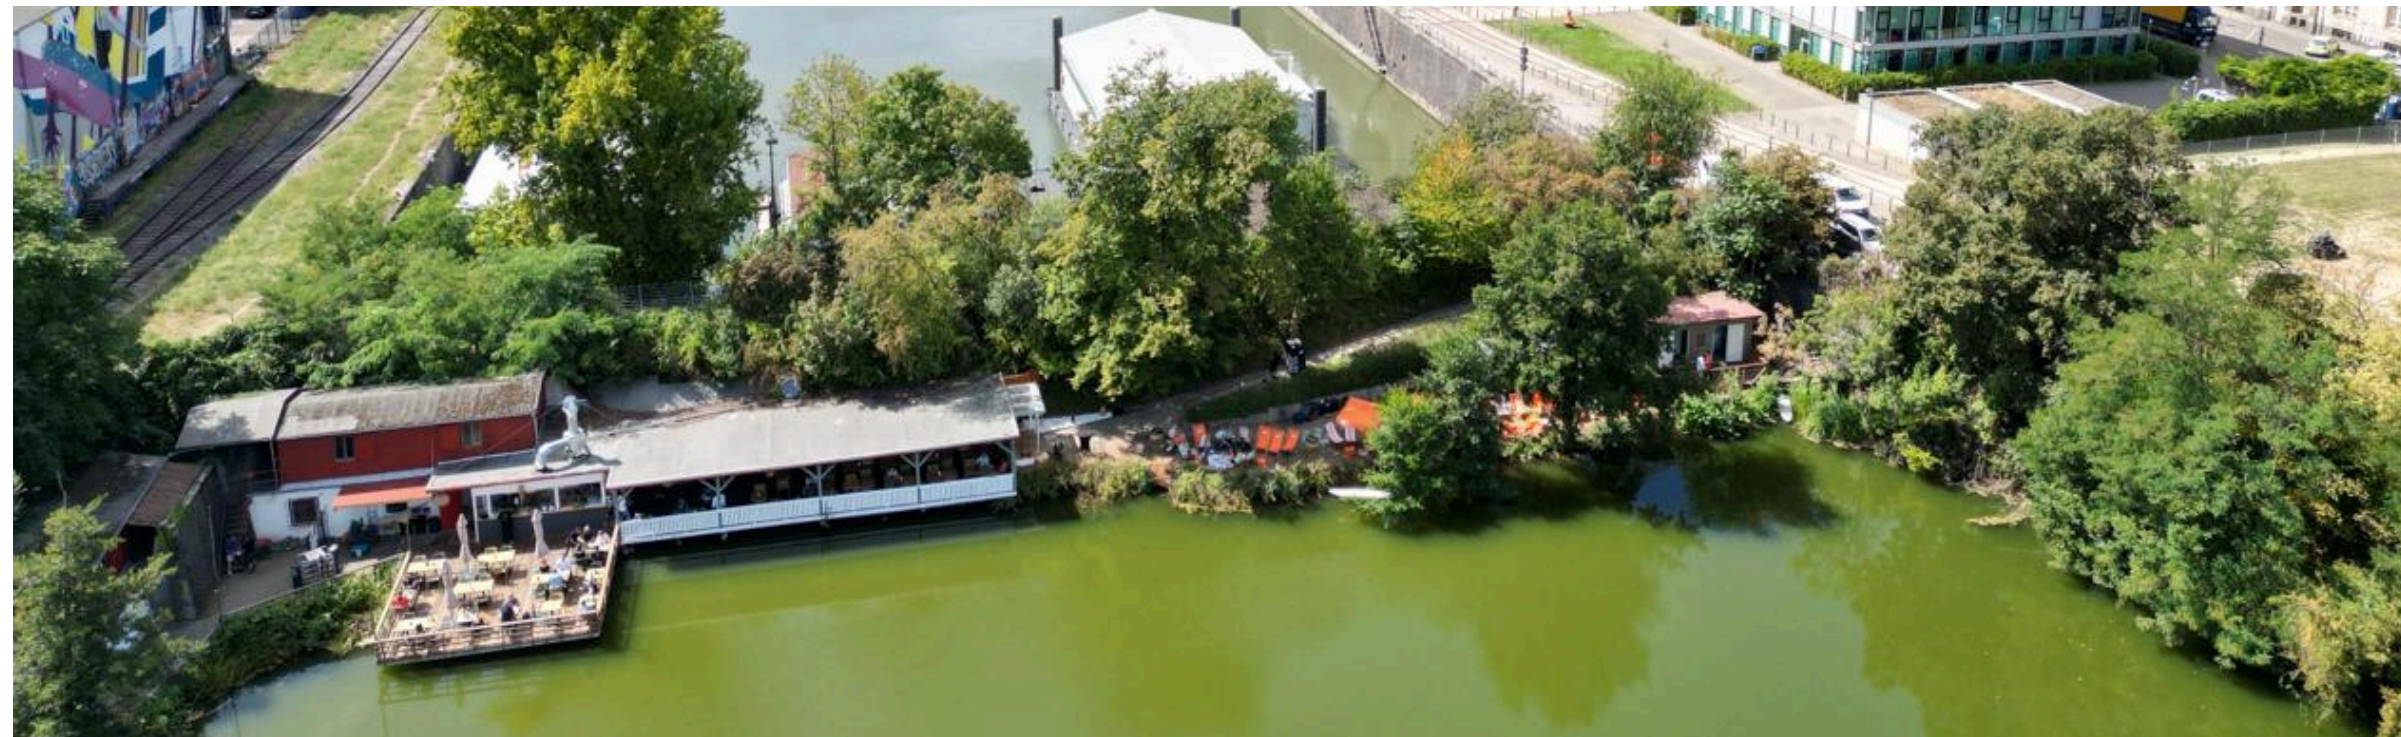

GRUNDRISS

**SCHWEDLER SEE
60314 FRANKFURT**