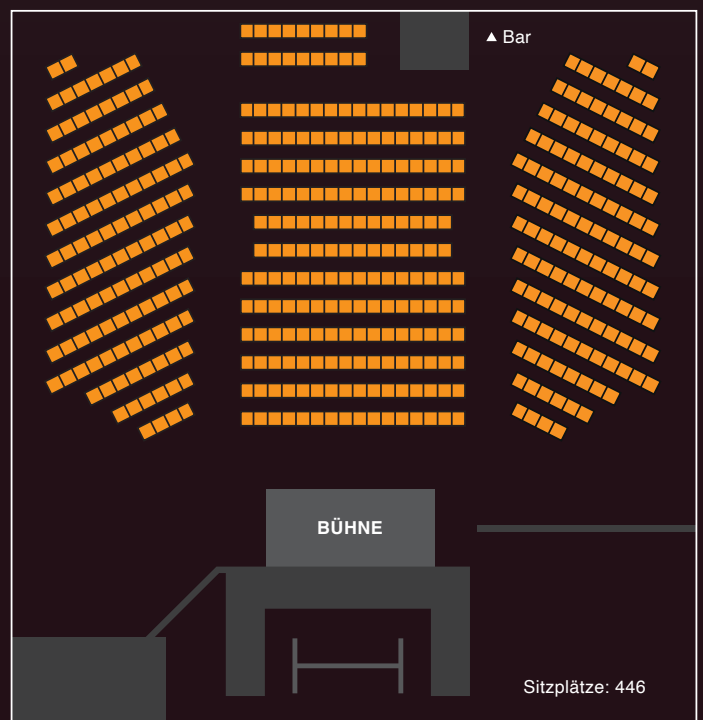

Vor der Bühne: knapp 450 Sitzplätze mit bester Sicht oder wahlweise 600 Stehplätze für besondere, intensive Abende. Die holzgetäfelten Wände, die originalen Deckenplatten und die Einschübe aus handgefertigtem Höchster Porzellan sorgen für ein Ambiente, das in Frankfurt und weit darüber hinaus einzigartig ist. Unique und im originalen 60er Jahre Stil, behaglich und ganz nah dran — hier fühlt man sich direkt zu Hause. Der Club bietet einen stimmigen Rahmen für Barabende, Wohnzimmerkonzerte, Kindertheater, Stand-Up-Comedy oder auch Burlesque. Hier kann man noch Geschichte atmen.

Vor der Bühne bieten 446 Sitzplätze, alternativ 600 Stehplätze Raum und beste Sicht für die Gäste. Die Backstage-Bereiche und Produktionsbüros befinden sich direkt angrenzend an das Geschehen und bieten einen intimen und behaglichen Rückzugsort. Die Anlieferung des Bühnenequipments erfolgt ebenerdig und mit kurzen Wegen direkt über den anfahrbaren Haupteingang des Clubs.

KURZINFOS

Gesamtfläche Club: 520 m²
davon Bar: 170 m²

PLÄTZE

Standardbestuhlung: 446
Bankettbestuhlung: 300
Parlamentarische Bestuhlung: 200
Unbestuhlt: 600

SAALPLAN

CLUB

JAHRHUNDERTHALLE

**Kultur- und Kongresszentrum
Jahrhunderthalle GmbH**