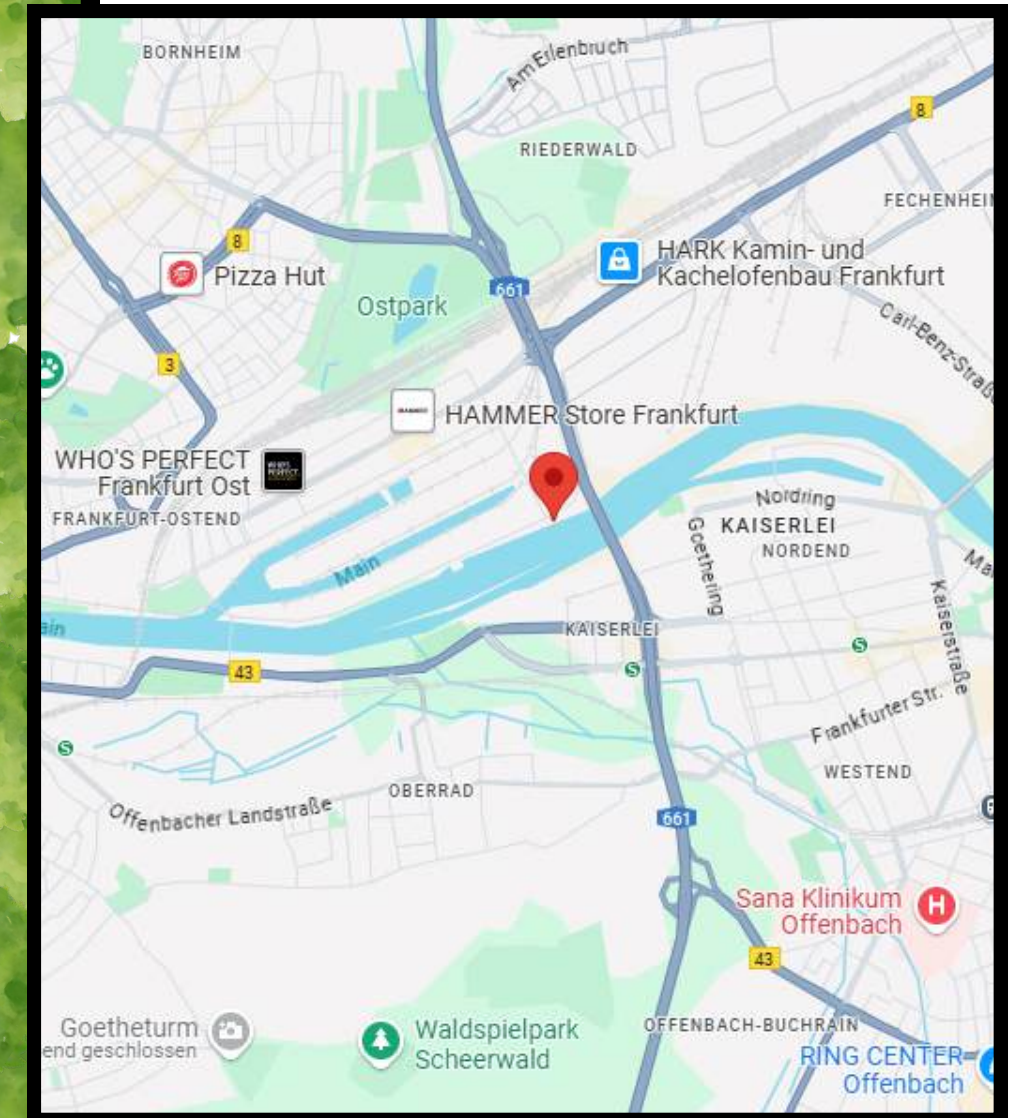

MAIN UFER 35 & SCHWEDLER SEE

MAIN UFER 35

Sparta Schwimmclub

Schwedler See

MAIN UFER 35

**FRANZIUS STR. 35
60314 FRANKFURT**

DER IDEALE RAHMEN FÜR IHR EVENT:

Sommerfeste

Hierfür erstellen wir Ihnen gerne ein maßgeschneidertes Angebot!

MAIN UFER 35

Die Location „Main Ufer 35“, auch bekannt als Sparta Schwimmclub, zählt wohl zu den schönsten und spannendsten Event-Locations Frankfurts.

Wild, romantisch, direkt am Main gelegen, bietet sie mit sommerlichem Flair eine eindrucksvolle Kulisse.

MAIN UFER 35

DIE EVENT PERLE IM OSTEND. EIN IDEALER RAHMEN FÜR IHR EVENT.

Nutzbare Außenflächen von 200 - 1500 qm auf 2 Ebenen, direkt am Main gelegen (nach Bedarf räumlich & optisch teilbar)