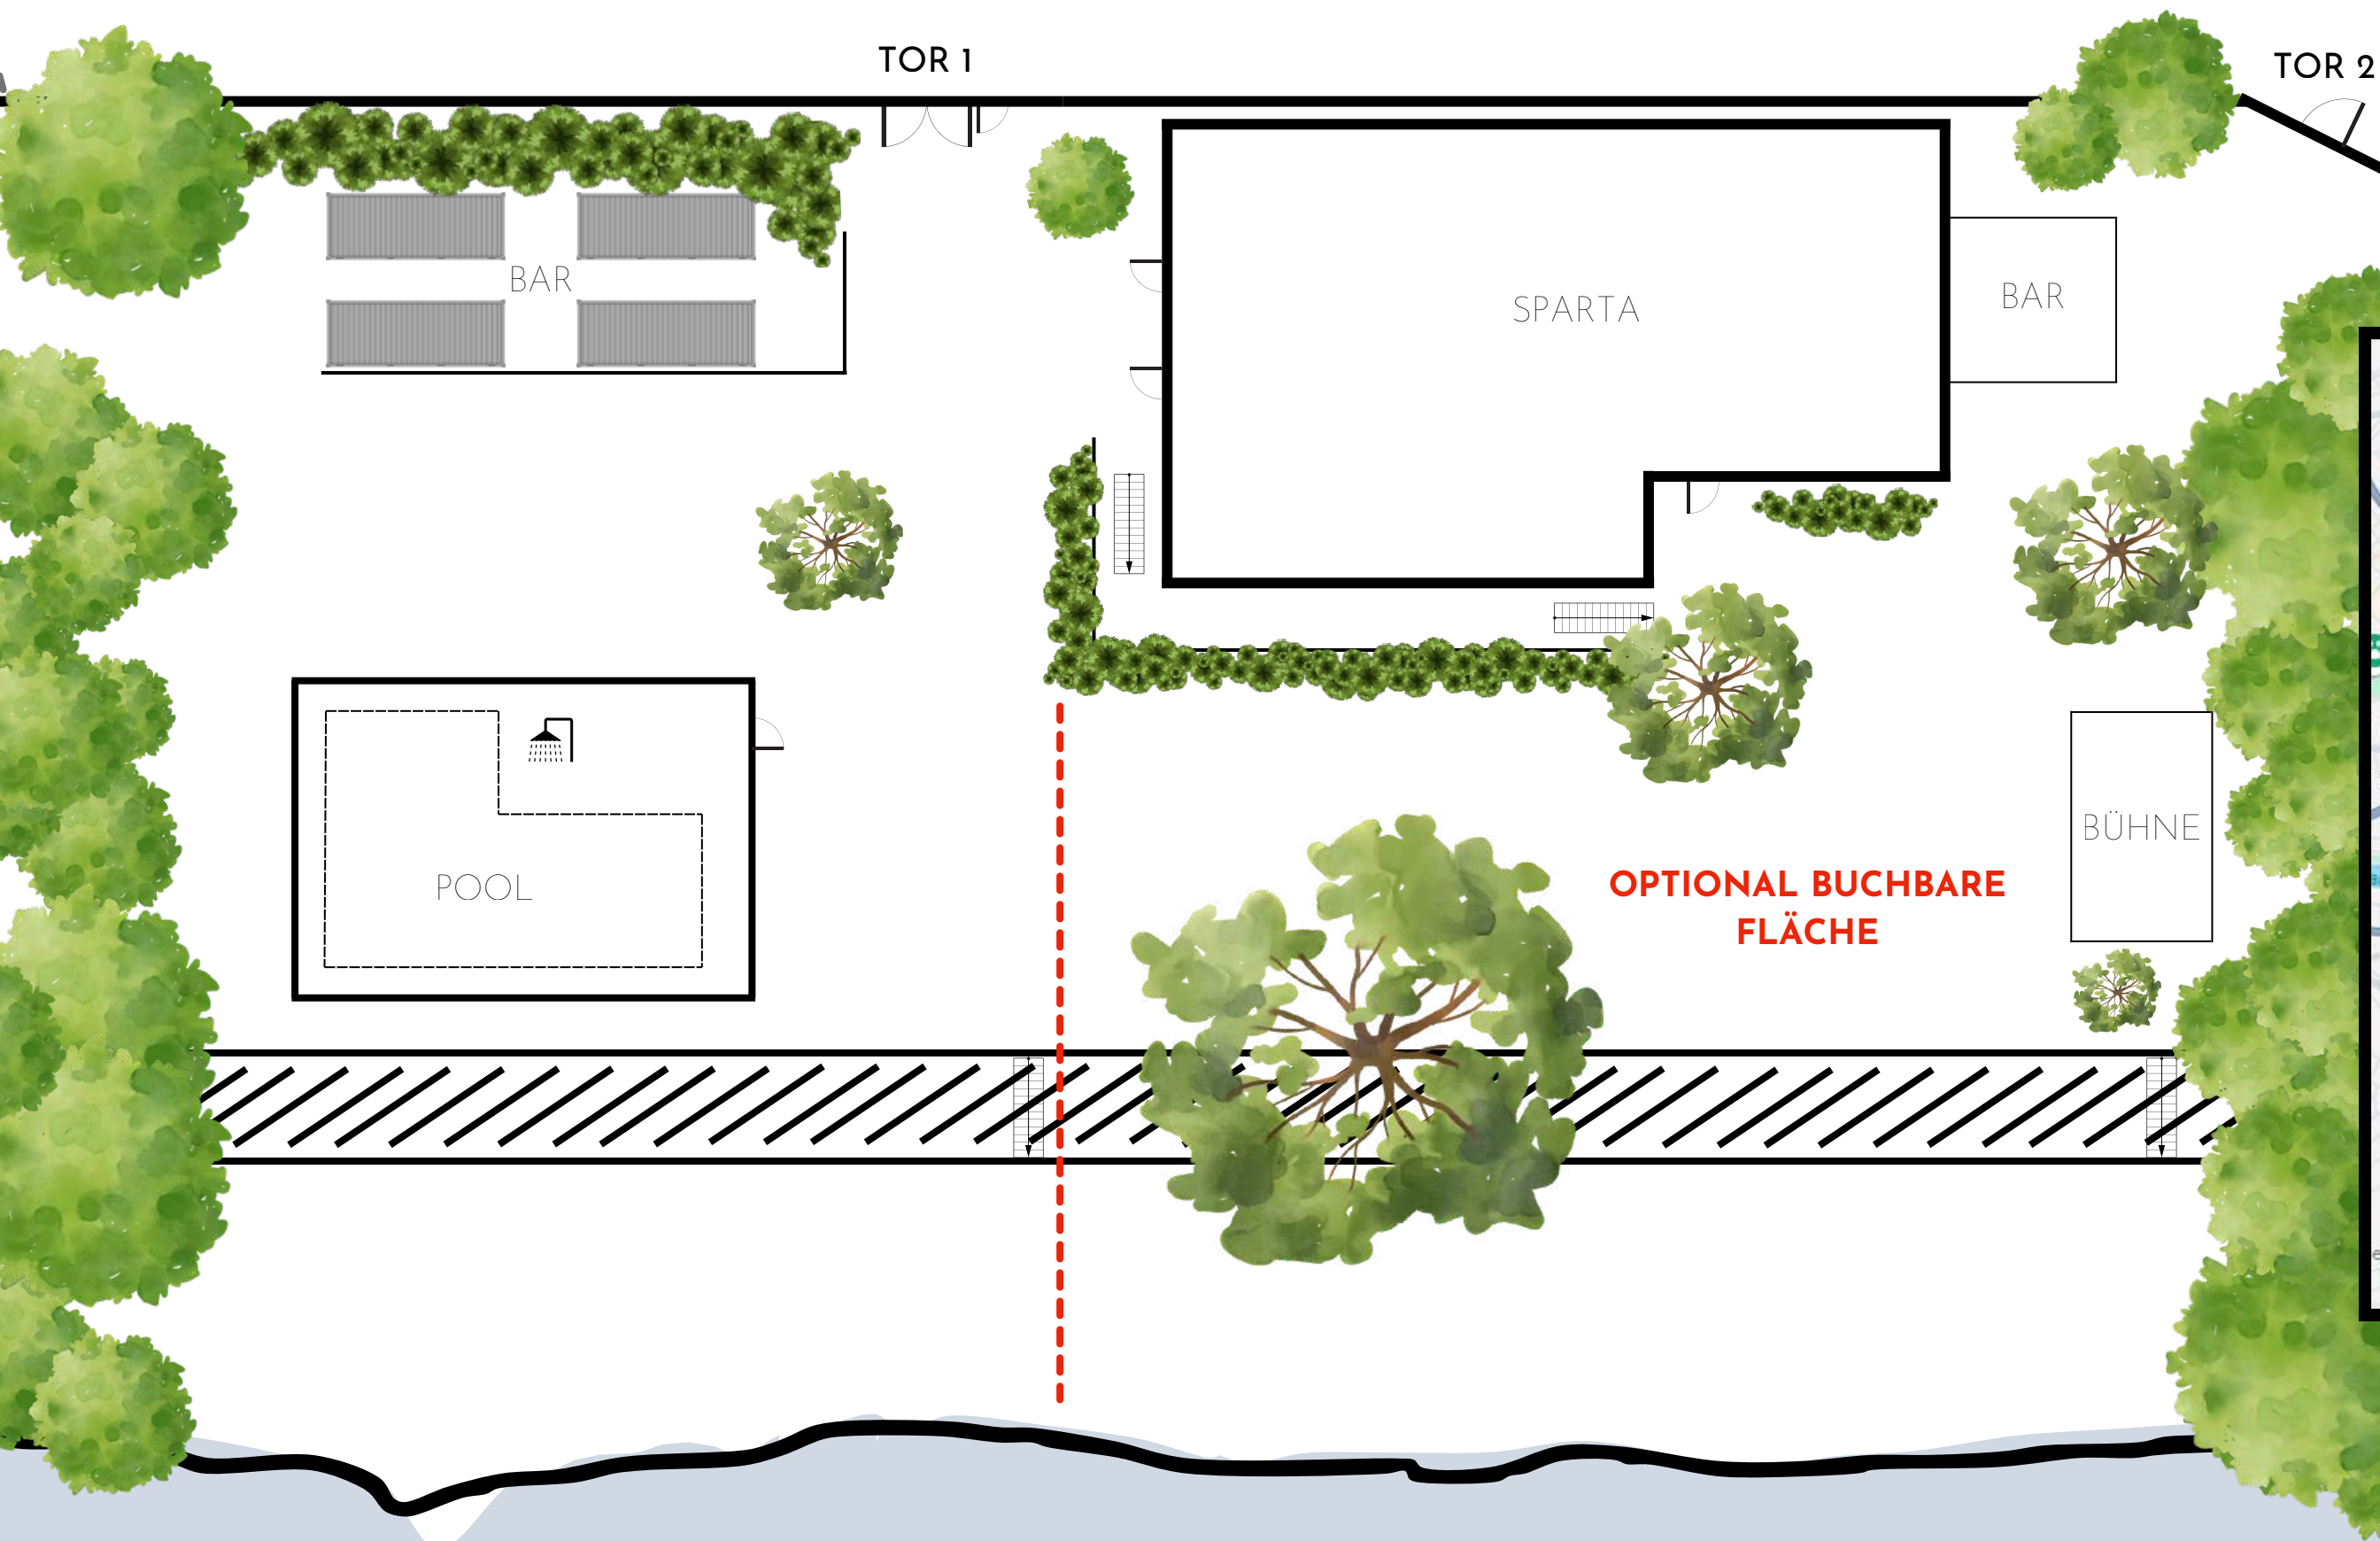

MAIN UFER 35 & SCHWEDLER SEE

MAIN UFER 35

Sparta Schwimmclub

Schwedler See

MAIN UFER 35

**FRANZIUS STR. 35
60314 FRANKFURT**

DER IDEALE RAHMEN FÜR IHR EVENT:

Sommerfeste

Wild, romantisch, direkt am Main gelegen, bietet sie mit sommerlichem Flair eine eindrucksvolle Kulisse.

MAIN UFER 35

DIE EVENT PERLE IM OSTEND. EIN IDEALER RAHMEN FÜR IHR EVENT.

Nutzbare Außenflächen von 200 - 1500 qm auf 2 Ebenen, direkt am Main gelegen (nach Bedarf räumlich & optisch teilbar)

Veranstaltungs-Infrastruktur für Events von 50 bis 1.200 Personen

Swimming Pool

300 qm Innenbereich, inkl. Backoffice, voll ausgestatteter Bar/Theke, WC's & Duschen, Spül-, Tee- und Vorbereitungsküche

MAIN UFER 35 OUTDOOR

INDOOR MAIN UFFER 35

MAIN UFER 35 - PREISE & ANGEBOTE 2026

KOSTENÜBERSICHT ZU IHRER ERSTEN ORIENTIERUNG

Grundmiete:

Outdoor (500qm, Teilüberdacht 200qm) & Indoor (300qm)	2850€
+Erweiterung um 1000qm inkl. Bühne	+1000€