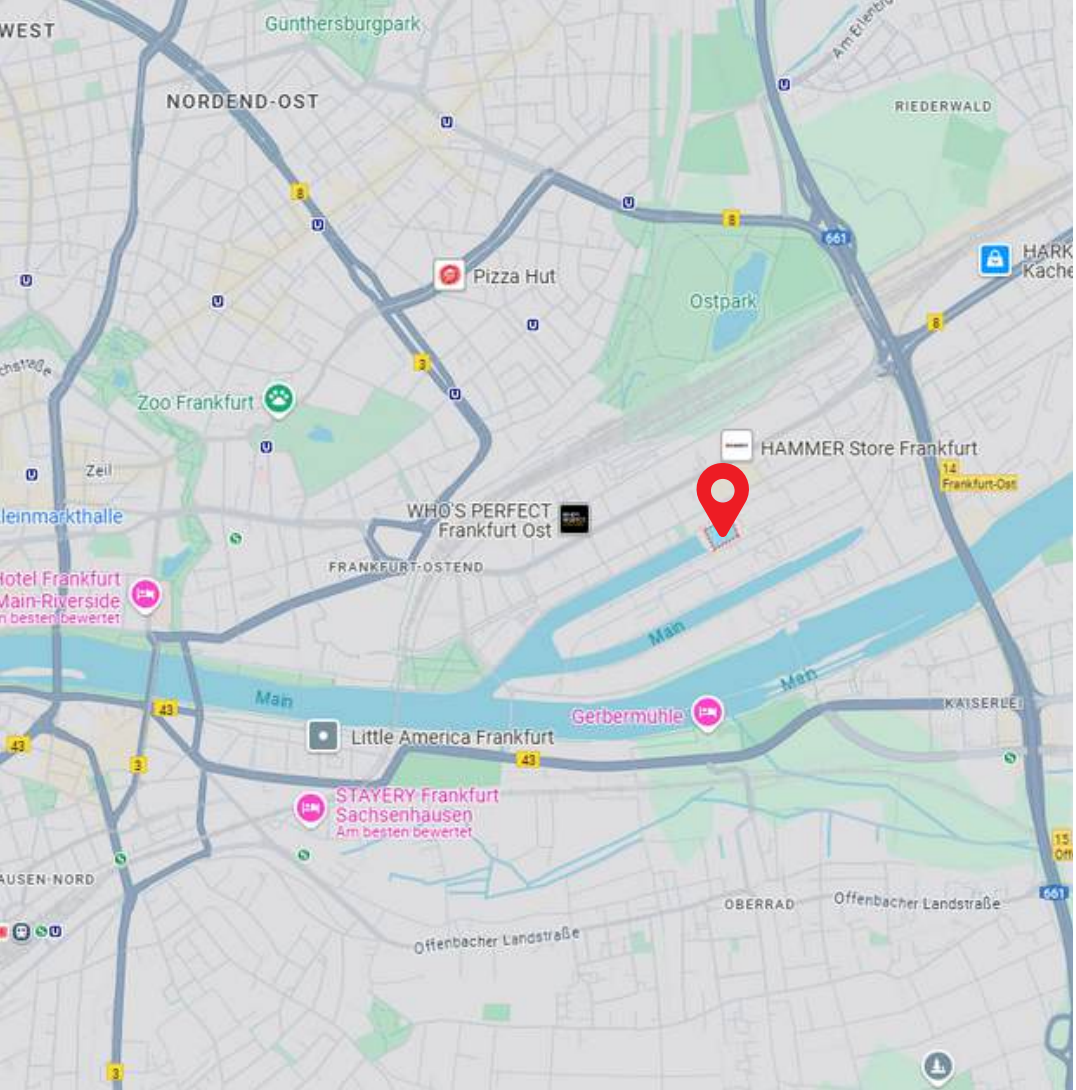

SCHWEDLER SEE