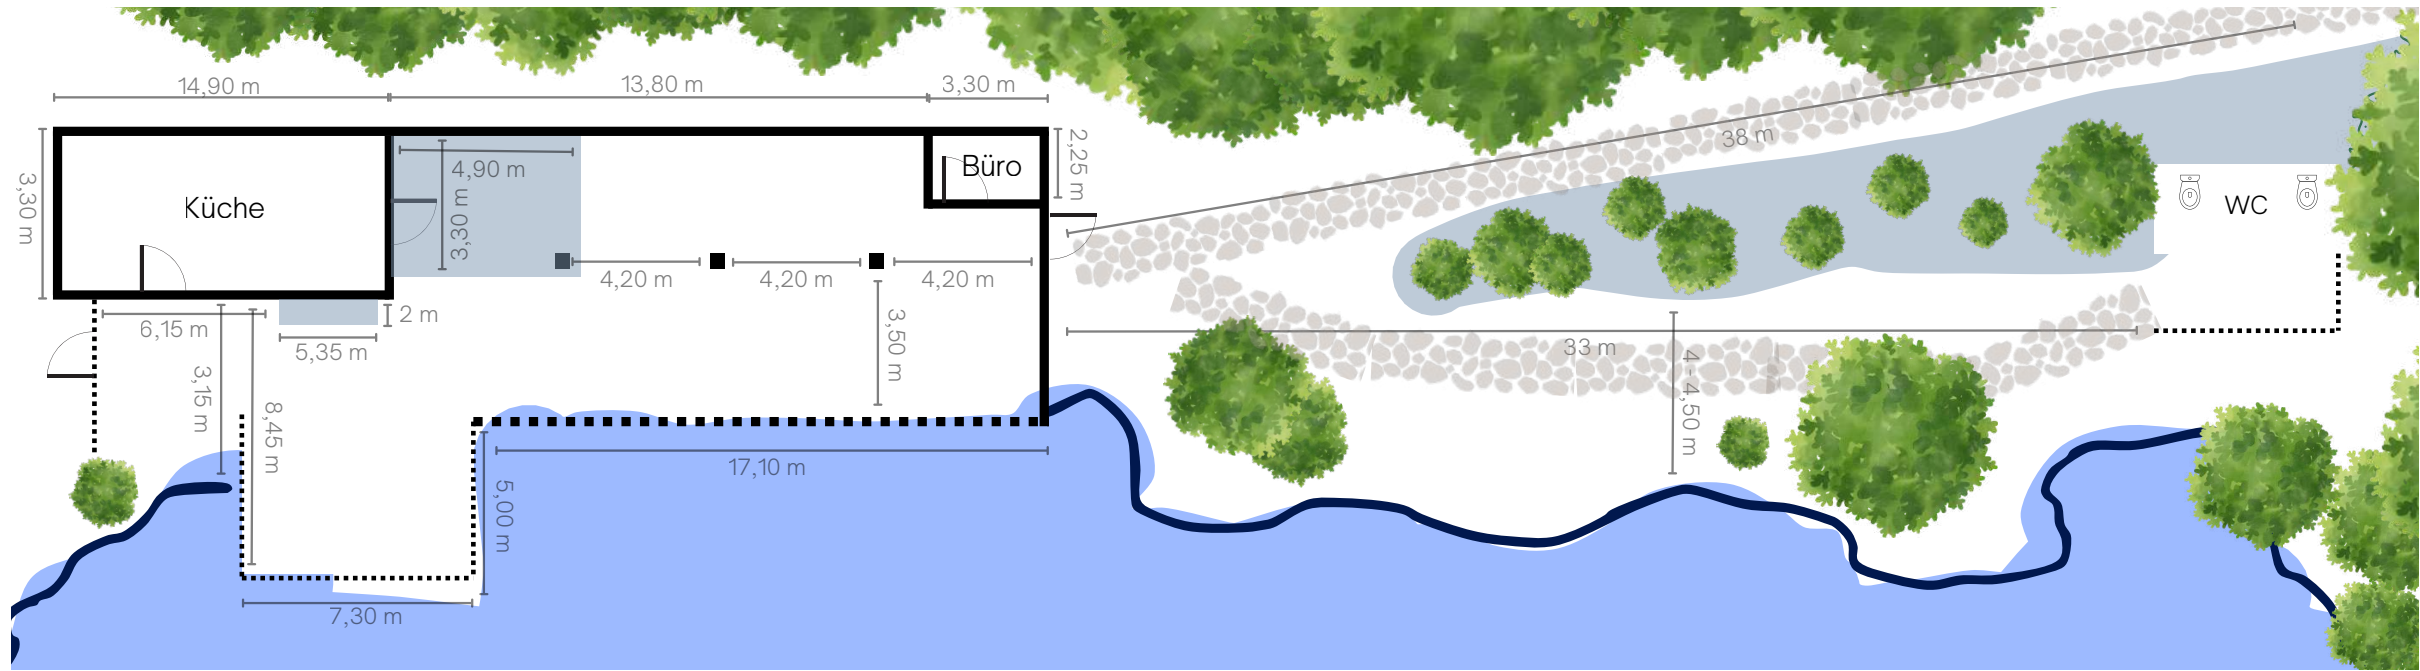

SCHWEDLER SEE