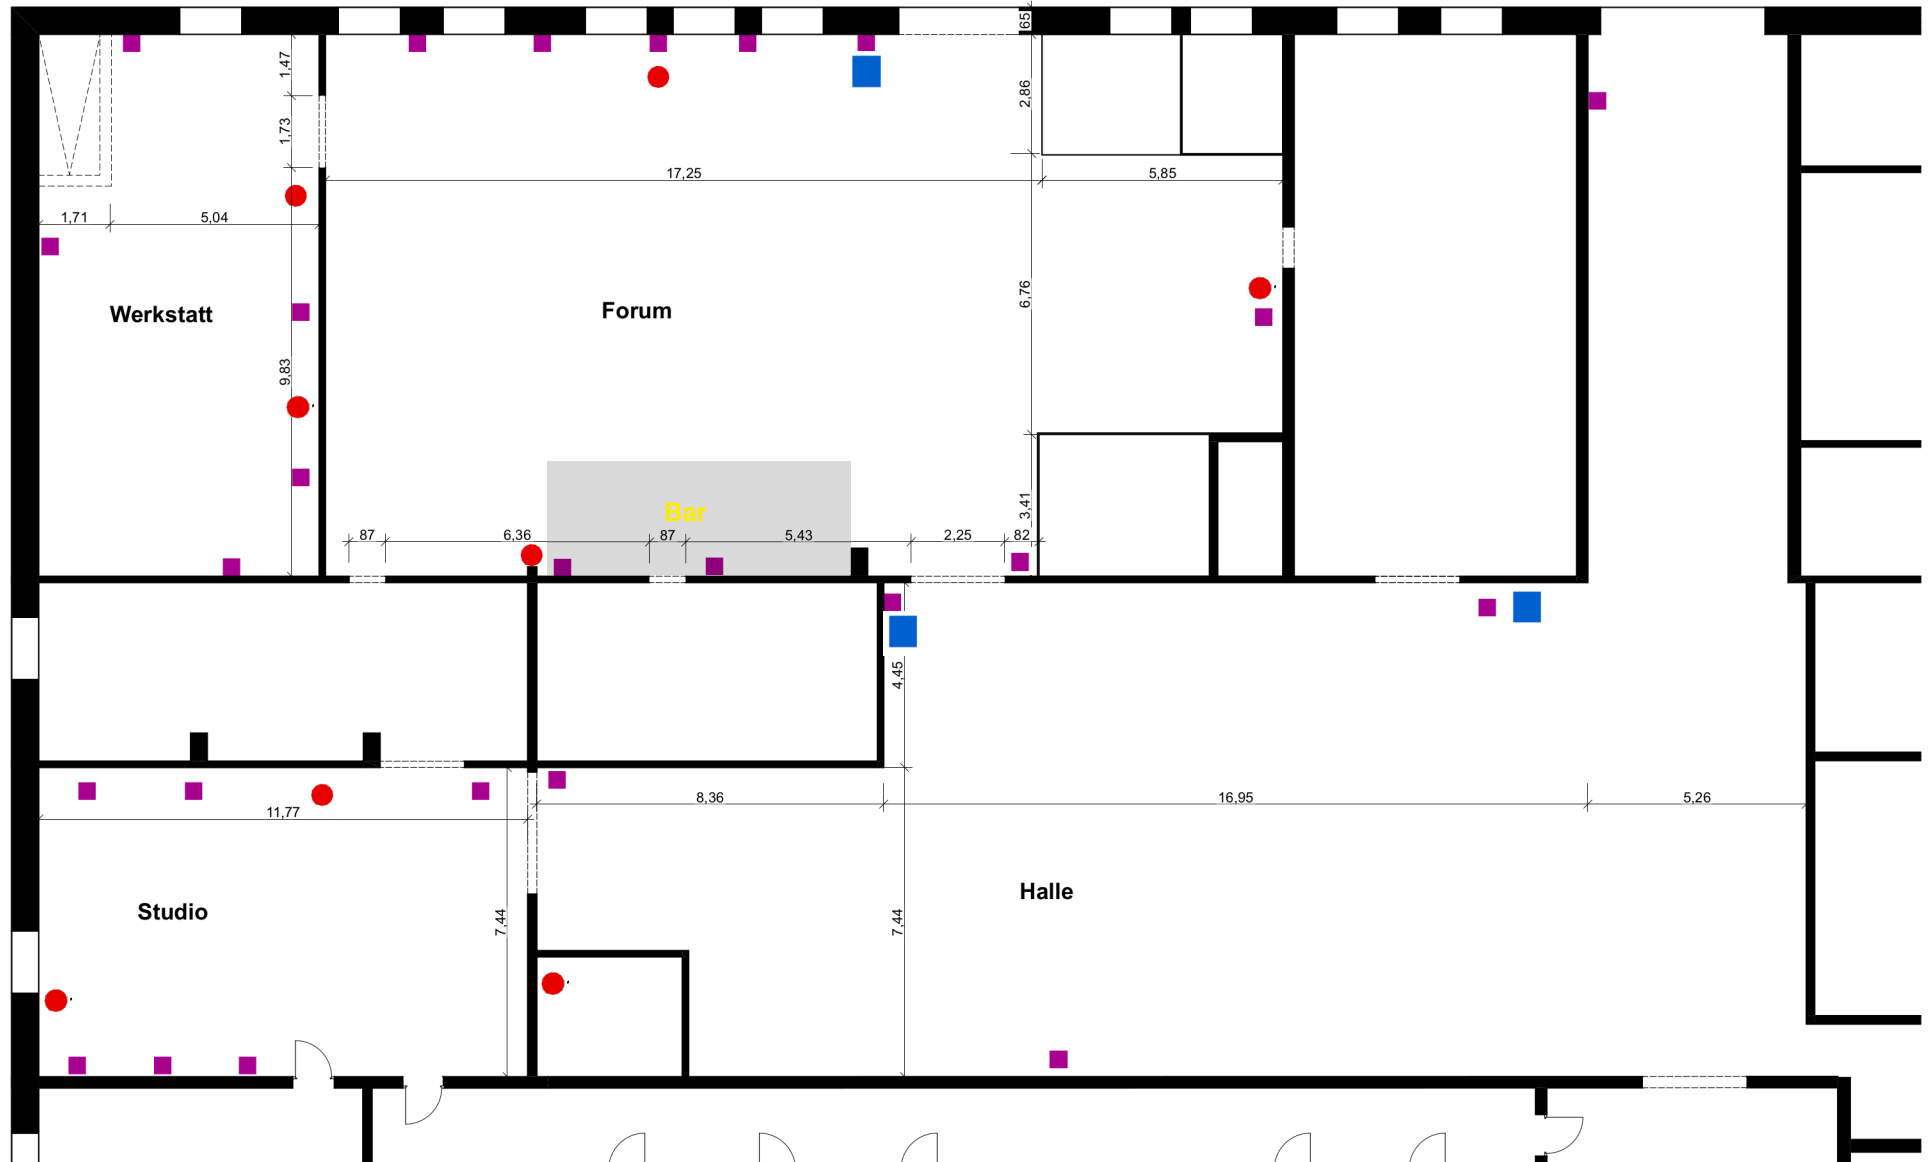

ZIRKA Dachauerstraße 110C, 80636 München
Grundriss_Maße und Stromanschlüsse

■ 230V Schuko ● 16A ■ 32A

(alle Maße in m)