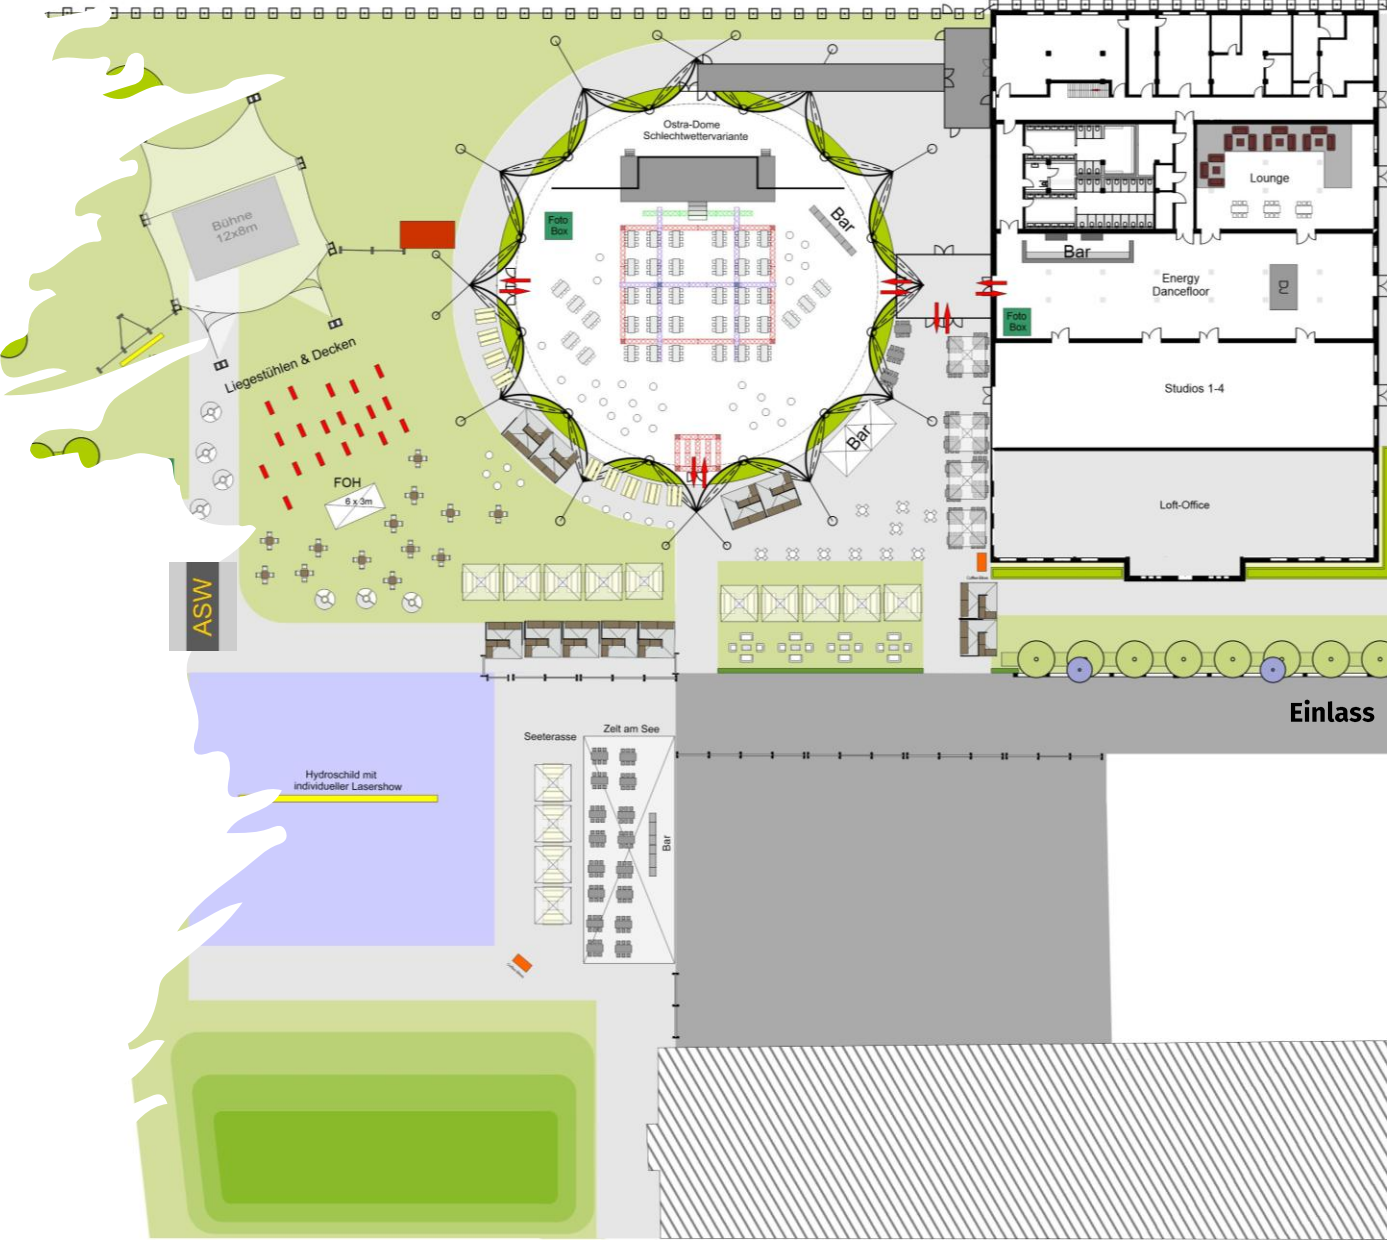

– VERANSTALTUNGSKONZEPT –

SOMMERFESTIVAL

am OSTRADOME DRESDEN

FIRST CLASS CONCEPT
AGENTUR & LOCATIONS

ENTERTAINMENT VORSCHLÄGE

Ein buntes Sommerfest im Festival Charakter ist Zielsetzung dieses Konzeptes

Dabei wird der Dresdner OSTRADOME & STUDIOS mit seinem besonderen Außenbereich eine locker-ungezwungene Atmosphäre erzeugen, die mit dem passenden Entertainment, für ein entspanntes Sommerfest mit einigen Highlights sorgen kann.

LOCATION IMPRESSIONEN

LOCATION IMPRESSIONEN

LOCATION IMPRESSIONEN

LOCATION IMPRESSIONEN

LOCATION IMPRESSIONEN

VORSCHLAG BESTUHLUNGSPLAN

EMPFANG MIT TROMMELWIRBEL

BLECHLAWINE