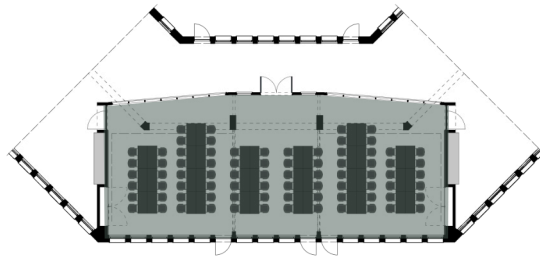

MEETINGS & EVENTS

Amazonas

Angel Falls

Locations	1670 m ²
Serengeti	176 m ²
Amazonas	176 m ²
Angel Falls	176 m ²
Akazie	34 m ²
Calla	34 m ²
Tukan	32 m ²
Flamingo	32 m ²
Community Area	150 m ²

Dein Apart

Community Area

Serengeti

Akazie

Tukan

Flamingo

Calla

Serengeti | Amazonas | Angel Falls

Die drei Tagungsräume überzeugen mit jeweils 176 m² Fläche - wie geschaffen für große Ideen. Unsere Räume lassen sich mit verschiedenen Bestuhlungsvarianten flexibel auf jeden Veranstaltungsrahmen anpassen.

Reihen Bestuhlung

Parlamentarische Bestuhlung

Blocktafel Bestuhlung

Bankett Bestuhlung

U-/O-Form Bestuhlung - Geteilter Raum

Bestuhlungsvarianten - Dreigeteilter Raum

Die Meetingräume Akazie und Calla bieten auf jeweils 34 m² flexible Bestuhlungsoptionen. Die zwei 32 m² Boardrooms Flamingo und Tukan verfügen über einen Meetingtisch und einen Loungebereich.

Serengeti | Amazonas | Savanne

Konferenzraum Gesamt: 176 m²
 Konferenzraum 2 Räume: 65 | 111 m²
 Konferenzraum 3 Räume: 65 | 46 | 65 m²

Coffee Point Areas: 174 m²

Reihen Bestuhlung
 Personanzahl: 199

Parlamentarische Bestuhlung
 Personanzahl: 50