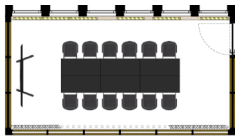

Reihen Bestuhlung

Parlamentarische Bestuhlung

Blocktafel Bestuhlung

Bankett Bestuhlung

U-/O-Form Bestuhlung - Geteilter Raum

Bestuhlungsvarianten - Dreigeteilter Raum

Die Meetingräume Akazie und Calla bieten auf jeweils 34 m² flexible Bestuhlungsoptionen. Die zwei 32 m² Boardrooms Flamingo und Tukan verfügen über einen Meetingtisch und einen Loungebereich.

Flamingo

Tukan

Akazie | Calla

Blocktafel Bestuhlung

Parlamentarische Bestuhlung

Bestuhlung Arbeitsraum

Coffee Point

Zwischen den Meeting- und Event-Locations bietet die Breakout-Zone mit Coffee-Point-Station den perfekten Rahmen für Networking und Austausch in den Pausen.

Serengeti | Amazonas | Savanne

Konferenzraum Gesamt: 176 m²
 Konferenzraum 2 Räume: 65 | 111 m²
 Konferenzraum 3 Räume: 65 | 46 | 65 m²

Coffee Point Areas: 174 m²

Reihen Bestuhlung
 Personanzahl: 199

Parlamentarische Bestuhlung
 Personanzahl: 50

Teilbar in 3 Räume mit mobilen Trennwänden, 6 Bestuhlungsoptionen
200 Personen
L 22.00 m x B 8.50 m x H 3.39 m
176 m²
B 2.01 m x H 2.88 m, zweiflügelig
Tageslicht
Beleuchtungsschienen Strahler

Eiche Parkett
Akustikdecke
Blickdichter Vorhang