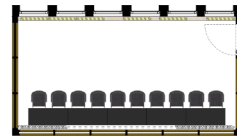

Reihen Bestuhlung

Parlamentarische Bestuhlung

Blocktafel Bestuhlung

Bankett Bestuhlung

U-/O-Form Bestuhlung - Geteilter Raum

Bestuhlungsvarianten - Dreigeteilter Raum

Die Meetingräume Akazie und Calla bieten auf jeweils 34 m² flexible Bestuhlungsoptionen. Die zwei 32 m² Boardrooms Flamingo und Tukan verfügen über einen Meetingtisch und einen Loungebereich.

Flamingo

Tukan

Akazie | Calla

Blocktafel Bestuhlung

Parlamentarische Bestuhlung

Bestuhlung Arbeitsraum

Coffee Point

Zwischen den Meeting- und Event-Locations bietet die Breakout-Zone mit Coffee-Point-Station den perfekten Rahmen für Networking und Austausch in den Pausen.

Serengeti | Amazonas | Savanne

Konferenzraum Gesamt: 176 m²
 Konferenzraum 2 Räume: 65 | 111 m²
 Konferenzraum 3 Räume: 65 | 46 | 65 m²

Coffee Point Areas: 174 m²

Reihen Bestuhlung
 Personanzahl: 199

Parlamentarische Bestuhlung
 Personanzahl: 50

Teilbar in 3 Räume mit mobilen Trennwänden, 6 Bestuhlungsoptionen
200 Personen
L 22.00 m x B 8.50 m x H 3.39 m
176 m²
B 2.01 m x H 2.88 m, zweiflügelig
Tageslicht
Beleuchtungsschienen Strahler

Eiche Parkett
Akustikdecke
Blickdichter Vorhang