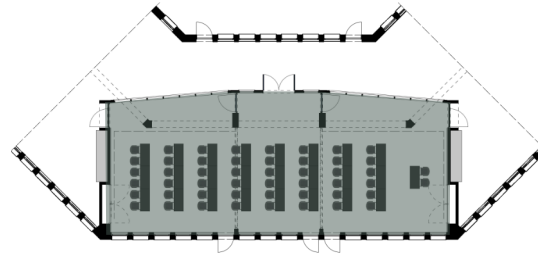

MEETINGS & EVENTS

Amazonas

Angel Falls

Locations	1670 m ²
Serengeti	176 m ²
Amazonas	176 m ²
Angel Falls	176 m ²
Akazie	34 m ²
Calla	34 m ²
Tukan	32 m ²
Flamingo	32 m ²
Community Area	150 m ²

Dein Apart

Community Area

Serengeti

Akazie

Tukan

Flamingo

Calla

Serengeti | Amazonas | Angel Falls

Die drei Tagungsräume überzeugen mit jeweils 176 m² Fläche - wie geschaffen für große Ideen. Unsere Räume lassen sich mit verschiedenen Bestuhlungsvarianten flexibel auf jeden Veranstaltungsrahmen anpassen.

Reihen Bestuhlung

Parlamentarische Bestuhlung

Blocktafel Bestuhlung

Bankett Bestuhlung

U-/O-Form Bestuhlung - Geteilter Raum

Bestuhlungsvarianten - Dreigeteilter Raum

Die Meetingräume Akazie und Calla bieten auf jeweils 34 m² flexible Bestuhlungsoptionen. Die zwei 32 m² Boardrooms Flamingo und Tukan verfügen über einen Meetingtisch und einen Loungebereich.

Serengeti | Amazonas | Savanne

Konferenzraum Gesamt: 176 m²
 Konferenzraum 2 Räume: 65 | 111 m²
 Konferenzraum 3 Räume: 65 | 46 | 65 m²

Coffee Point Areas: 174 m²

Reihen Bestuhlung
 Personanzahl: 199

Parlamentarische Bestuhlung
 Personanzahl: 50