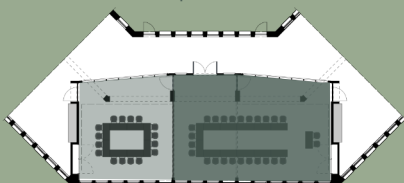

Reihen Bestuhlung

Parlamentarische Bestuhlung

Blocktafel Bestuhlung

Bankett Bestuhlung

U-/O-Form Bestuhlung - Geteilter Raum

Bestuhlungsvarianten - Dreigeteilter Raum

Die Meetingräume Akazie und Calla bieten auf jeweils 34 m² flexible Bestuhlungsoptionen. Die zwei 32 m² Boardrooms Flamingo und Tukan verfügen über einen Meetingtisch und einen Loungebereich.

Serengeti | Amazonas | Savanne

Konferenzraum Gesamt: 176 m²
 Konferenzraum 2 Räume: 65 | 111 m²
 Konferenzraum 3 Räume: 65 | 46 | 65 m²

Coffee Point Areas: 174 m²

Reihen Bestuhlung
 Personanzahl: 199

Parlamentarische Bestuhlung
 Personanzahl: 50

Blocktafeln Bestuhlung
 Personanzahl: 80

Bankett Bestuhlung
 Personanzahl: 96

U-/O-Form Bestuhlung - Geteilter Raum
 Personanzahl: 14 | 26

Bestuhlungsvarianten - Dreigeteilter Raum
 Personanzahl: 19 | 16 | 44

Teilbar in 3 Räume mit mobilen Trennwänden, 6 Bestuhlungsoptionen
200 Personen
L 22.00 m x B 8.50 m x H 3.39 m
176 m²
B 2.01 m x H 2.88 m, zweiflügelig
Tageslicht
Beleuchtungsschienen Strahler

Eiche Parkett
Akustikdecke
Blickdichter Vorhang