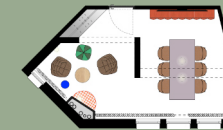

Serengeti | Amazonas | Savanne

Konferenzraum Gesamt: 176 m²
 Konferenzraum 2 Räume: 65 | 111 m²
 Konferenzraum 3 Räume: 65 | 46 | 65 m²

Coffee Point Areas: 174 m²

Reihen Bestuhlung
 Personanzahl: 199

Parlamentarische Bestuhlung
 Personanzahl: 50

Blocktafeln Bestuhlung
 Personanzahl: 80

Bankett Bestuhlung
 Personanzahl: 96

U-/O-Form Bestuhlung - Geteilter Raum
 Personanzahl: 14 | 26

Bestuhlungsvarianten - Dreigeteilter Raum
 Personanzahl: 19 | 16 | 44

Akazie | Calla

Meetingraum: 34 m²

Blocktafel Bestuhlung
 Personanzahl: 12

Parlamentarische Bestuhlung
 Personanzahl: 12

Bestuhlung Arbeitsraum
 Personanzahl: 10

Flamingo

Boardroom: 32 m²

Festgelegte Bestuhlung
 Personanzahl: 6

Tukan

Boardroom: 32 m²

Festgelegte Bestuhlung
 Personanzahl: 6

Community Area

Als zentraler Treffpunkt und Pausenbereich ermöglicht die Empfangs- und Aufenthaltsfläche Kunden und VeranstaltungsteilnehmerInnen ein entspanntes Ankommen und Verweilen.