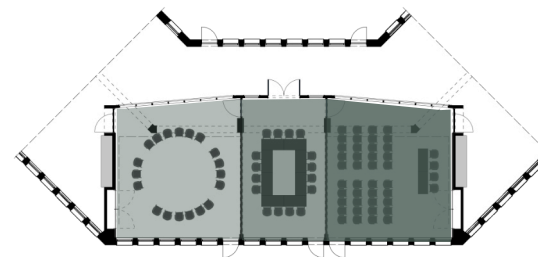

Serengeti

Akazie

Tukan

Flamingo

Calla

Serengeti | Amazonas | Angel Falls

Die drei Tagungsräume überzeugen mit jeweils 176 m² Fläche - wie geschaffen für große Ideen. Unsere Räume lassen sich mit verschiedenen Bestuhlungsvarianten flexibel auf jeden Veranstaltungsrahmen anpassen.

Reihen Bestuhlung

Parlamentarische Bestuhlung

Blocktafel Bestuhlung

Bankett Bestuhlung

U-/O-Form Bestuhlung - Geteilter Raum

Bestuhlungsvarianten - Dreigeteilter Raum

Die Meetingräume Akazie und Calla bieten auf jeweils 34 m² flexible Bestuhlungsoptionen. Die zwei 32 m² Boardrooms Flamingo und Tukan verfügen über einen Meetingtisch und einen Loungebereich.

Serengeti | Amazonas | Savanne

Konferenzraum Gesamt: 176 m²
 Konferenzraum 2 Räume: 65 | 111 m²
 Konferenzraum 3 Räume: 65 | 46 | 65 m²

Coffee Point Areas: 174 m²

Reihen Bestuhlung
 Personanzahl: 199

Parlamentarische Bestuhlung
 Personanzahl: 50

Teilbar in 3 Räume mit mobilen Trennwänden, 6 Bestuhlungsoptionen
200 Personen
L 22.00 m x B 8.50 m x H 3.39 m
176 m²
B 2.01 m x H 2.88 m, zweiflügelig
Tageslicht
Beleuchtungsschienen Strahler

Eiche Parkett
Akustikdecke
Blickdichter Vorhang