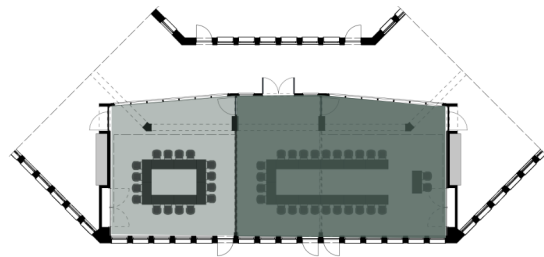

Serengeti

Akazie

Tukan

Flamingo

Calla

Serengeti | Amazonas | Angel Falls

Die drei Tagungsräume überzeugen mit jeweils 176 m² Fläche - wie geschaffen für große Ideen. Unsere Räume lassen sich mit verschiedenen Bestuhlungsvarianten flexibel auf jeden Veranstaltungsrahmen anpassen.

Reihen Bestuhlung

Parlamentarische Bestuhlung

Blocktafel Bestuhlung

Bankett Bestuhlung

U-/O-Form Bestuhlung - Geteilter Raum

Bestuhlungsvarianten - Dreigeteilter Raum

Die Meetingräume Akazie und Calla bieten auf jeweils 34 m² flexible Bestuhlungsoptionen. Die zwei 32 m² Boardrooms Flamingo und Tukan verfügen über einen Meetingtisch und einen Loungebereich.

Flamingo

Tukan

Akazie | Calla

Blocktafel Bestuhlung

Parlamentarische Bestuhlung

Bestuhlung Arbeitsraum

Coffee Point

Zwischen den Meeting- und Event-Locations bietet die Breakout-Zone mit Coffee-Point-Station den perfekten Rahmen für Networking und Austausch in den Pausen.

Serengeti | Amazonas | Savanne

Konferenzraum Gesamt: 176 m²
 Konferenzraum 2 Räume: 65 | 111 m²
 Konferenzraum 3 Räume: 65 | 46 | 65 m²

Coffee Point Areas: 174 m²

Reihen Bestuhlung
 Personanzahl: 199

Parlamentarische Bestuhlung
 Personanzahl: 50