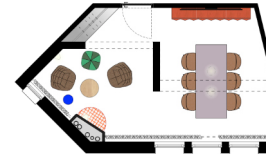

Reihen Bestuhlung

Parlamentarische Bestuhlung

Blocktafel Bestuhlung

Bankett Bestuhlung

U-/O-Form Bestuhlung - Geteilter Raum

Bestuhlungsvarianten - Dreigeteilter Raum

Die Meetingräume Akazie und Calla bieten auf jeweils 34 m² flexible Bestuhlungsoptionen. Die zwei 32 m² Boardrooms Flamingo und Tukan verfügen über einen Meetingtisch und einen Loungebereich.

Flamingo

Tukan

Akazie | Calla

Blocktafel Bestuhlung

Parlamentarische Bestuhlung

Bestuhlung Arbeitsraum

Coffee Point

Zwischen den Meeting- und Event-Locations bietet die Breakout-Zone mit Coffee-Point-Station den perfekten Rahmen für Networking und Austausch in den Pausen.

Serengeti | Amazonas | Savanne

Konferenzraum Gesamt: 176 m²
 Konferenzraum 2 Räume: 65 | 111 m²
 Konferenzraum 3 Räume: 65 | 46 | 65 m²

Coffee Point Areas: 174 m²

Reihen Bestuhlung
 Personanzahl: 199

Parlamentarische Bestuhlung
 Personanzahl: 50