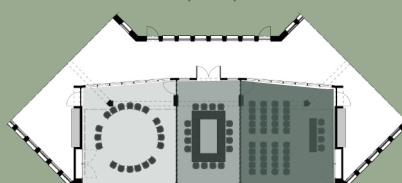

Serengeti | Amazonas | Savanne

Konferenzraum Gesamt: 176 m²
 Konferenzraum 2 Räume: 65 | 111 m²
 Konferenzraum 3 Räume: 65 | 46 | 65 m²

Coffee Point Areas: 174 m²

Reihen Bestuhlung
 Personanzahl: 199

Parlamentarische Bestuhlung
 Personanzahl: 50

Blocktafeln Bestuhlung
 Personanzahl: 80

Bankett Bestuhlung
 Personanzahl: 96

U-/O-Form Bestuhlung - Geteilter Raum
 Personanzahl: 14 | 26

Bestuhlungsvarianten - Dreigeteilter Raum
 Personanzahl: 19 | 16 | 44

Akazie | Calla

Meetingraum: 34 m²

Blocktafel Bestuhlung
 Personanzahl: 12

Parlamentarische Bestuhlung
 Personanzahl: 12

Bestuhlung Arbeitsraum
 Personanzahl: 10

Flamingo

Boardroom: 32 m²

Festgelegte Bestuhlung
 Personanzahl: 6

Tukan

Boardroom: 32 m²

Festgelegte Bestuhlung
 Personanzahl: 6

Community Area

Als zentraler Treffpunkt und Pausenbereich ermöglicht die Empfangs- und Aufenthaltsfläche Kunden und VeranstaltungsteilnehmerInnen ein entspanntes Ankommen und Verweilen.