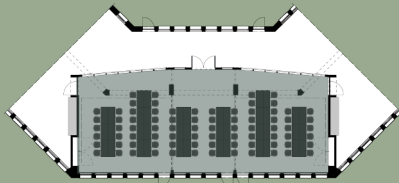

Reihen Bestuhlung

Parlamentarische Bestuhlung

Blocktafel Bestuhlung

Bankett Bestuhlung

U-/O-Form Bestuhlung - Geteilter Raum

Bestuhlungsvarianten - Dreigeteilter Raum

Die Meetingräume Akazie und Calla bieten auf jeweils 34 m² flexible Bestuhlungsoptionen. Die zwei 32 m² Boardrooms Flamingo und Tukan verfügen über einen Meetingtisch und einen Loungebereich.

Serengeti | Amazonas | Savanne

Konferenzraum Gesamt: 176 m²
 Konferenzraum 2 Räume: 65 | 111 m²
 Konferenzraum 3 Räume: 65 | 46 | 65 m²

Coffee Point Areas: 174 m²

Reihen Bestuhlung
 Personanzahl: 199

Parlamentarische Bestuhlung
 Personanzahl: 50

Blocktafeln Bestuhlung
 Personanzahl: 80

Bankett Bestuhlung
 Personanzahl: 96

U-/O-Form Bestuhlung - Geteilter Raum
 Personanzahl: 14 | 26

Bestuhlungsvarianten - Dreigeteilter Raum
 Personanzahl: 19 | 16 | 44

Teilbar in 3 Räume mit mobilen Trennwänden, 6 Bestuhlungsoptionen
200 Personen
L 22.00 m x B 8.50 m x H 3.39 m
176 m²
B 2.01 m x H 2.88 m, zweiflügelig
Tageslicht
Beleuchtungsschienen Strahler

Eiche Parkett
Akustikdecke
Blickdichter Vorhang