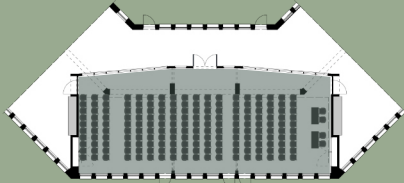

Reihen Bestuhlung

Parlamentarische Bestuhlung

Blocktafel Bestuhlung

Bankett Bestuhlung

U-/O-Form Bestuhlung - Geteilter Raum

Bestuhlungsvarianten - Dreigeteilter Raum

Die Meetingräume Akazie und Calla bieten auf jeweils 34 m² flexible Bestuhlungsoptionen. Die zwei 32 m² Boardrooms Flamingo und Tukan verfügen über einen Meetingtisch und einen Loungebereich.

Flamingo

Tukan

Akazie | Calla

Blocktafel Bestuhlung

Parlamentarische Bestuhlung

Bestuhlung Arbeitsraum

Coffee Point

Zwischen den Meeting- und Event-Locations bietet die Breakout-Zone mit Coffee-Point-Station den perfekten Rahmen für Networking und Austausch in den Pausen.

Serengeti | Amazonas | Savanne

Konferenzraum Gesamt: 176 m²
 Konferenzraum 2 Räume: 65 | 111 m²
 Konferenzraum 3 Räume: 65 | 46 | 65 m²

Coffee Point Areas: 174 m²

Reihen Bestuhlung
 Personanzahl: 199

Parlamentarische Bestuhlung
 Personanzahl: 50

Blocktafeln Bestuhlung
 Personanzahl: 80

Bankett Bestuhlung
 Personanzahl: 96

U-/O-Form Bestuhlung - Geteilter Raum
 Personanzahl: 14 | 26

Bestuhlungsvarianten - Dreigeteilter Raum
 Personanzahl: 19 | 16 | 44