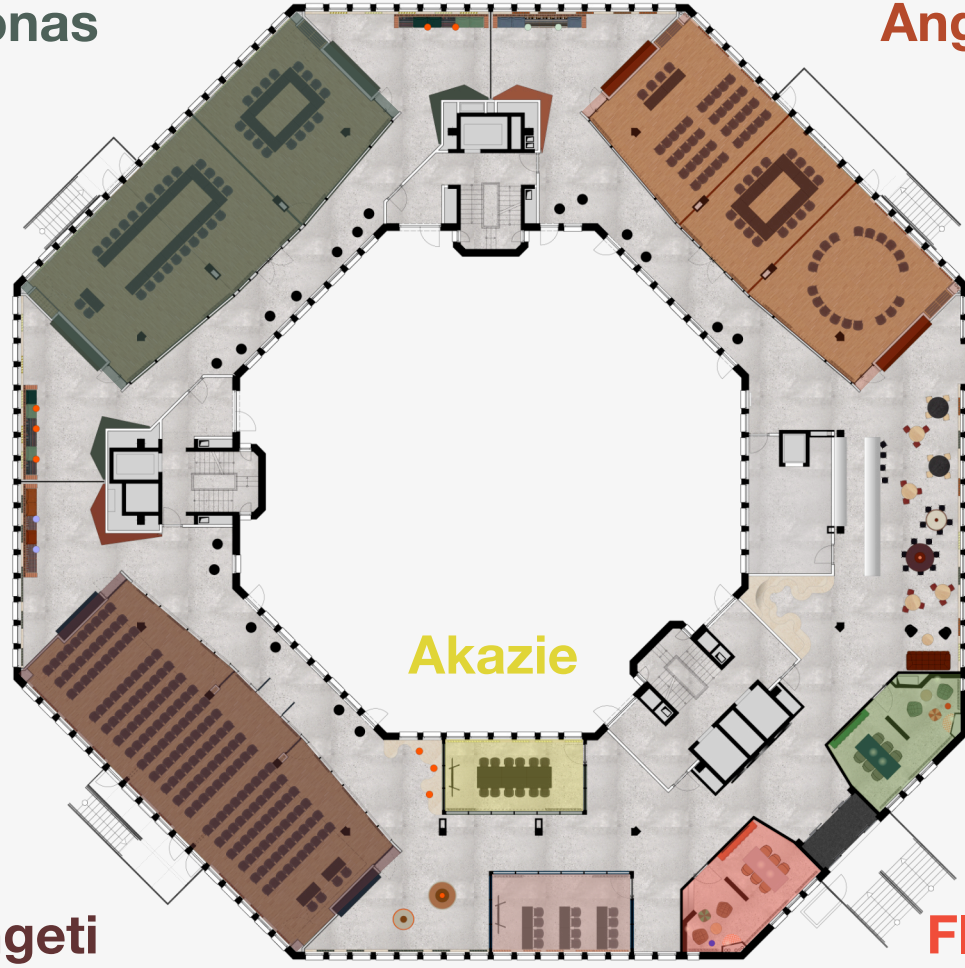

MEETINGS & EVENTS

Amazonas

Angel Falls

Locations	1670 m ²
Serengeti	176 m ²
Amazonas	176 m ²
Angel Falls	176 m ²
Akazie	34 m ²
Calla	34 m ²
Tukan	32 m ²
Flamingo	32 m ²
Community Area	150 m ²

Dein Apart

Community Area

Serengeti

Akazie

Tukan

Flamingo

Calla

Serengeti | Amazonas | Angel Falls

Die drei Tagungsräume überzeugen mit jeweils 176 m² Fläche - wie geschaffen für große Ideen. Unsere Räume lassen sich mit verschiedenen Bestuhlungsvarianten flexibel auf jeden Veranstaltungsrahmen anpassen.

Reihen Bestuhlung

Parlamentarische Bestuhlung

Blocktafel Bestuhlung

Bankett Bestuhlung

U-/O-Form Bestuhlung - Geteilter Raum

Bestuhlungsvarianten - Dreigeteilter Raum

Die Meetingräume Akazie und Calla bieten auf jeweils 34 m² flexible Bestuhlungsoptionen. Die zwei 32 m² Boardrooms Flamingo und Tukan verfügen über einen Meetingtisch und einen Loungebereich.

Flamingo

Tukan

Akazie | Calla

Blocktafel Bestuhlung

Parlamentarische Bestuhlung

Bestuhlung Arbeitsraum

Coffee Point

Zwischen den Meeting- und Event-Locations bietet die Breakout-Zone mit Coffee-Point-Station den perfekten Rahmen für Networking und Austausch in den Pausen.