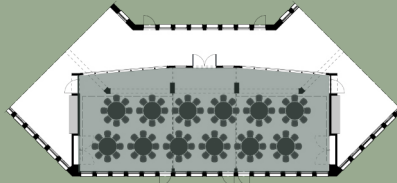

Reihen Bestuhlung

Parlamentarische Bestuhlung

Blocktafel Bestuhlung

Bankett Bestuhlung

U-/O-Form Bestuhlung - Geteilter Raum

Bestuhlungsvarianten - Dreigeteilter Raum

Die Meetingräume Akazie und Calla bieten auf jeweils 34 m² flexible Bestuhlungsoptionen. Die zwei 32 m² Boardrooms Flamingo und Tukan verfügen über einen Meetingtisch und einen Loungebereich.

Serengeti | Amazonas | Savanne

Konferenzraum Gesamt: 176 m²
 Konferenzraum 2 Räume: 65 | 111 m²
 Konferenzraum 3 Räume: 65 | 46 | 65 m²

Coffee Point Areas: 174 m²

Reihen Bestuhlung
 Personanzahl: 199

Parlamentarische Bestuhlung
 Personanzahl: 50

Blocktafeln Bestuhlung
 Personanzahl: 80

Bankett Bestuhlung
 Personanzahl: 96

U-/O-Form Bestuhlung - Geteilter Raum
 Personanzahl: 14 | 26

Bestuhlungsvarianten - Dreigeteilter Raum
 Personanzahl: 19 | 16 | 44