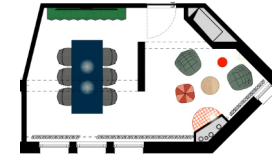

Serengeti

Akazie

Tukan

Flamingo

Calla

Serengeti | Amazonas | Angel Falls

Die drei Tagungsräume überzeugen mit jeweils 176 m² Fläche - wie geschaffen für große Ideen. Unsere Räume lassen sich mit verschiedenen Bestuhlungsvarianten flexibel auf jeden Veranstaltungsrahmen anpassen.

Reihen Bestuhlung

Parlamentarische Bestuhlung

Blocktafel Bestuhlung

Bankett Bestuhlung

U-/O-Form Bestuhlung - Geteilter Raum

Bestuhlungsvarianten - Dreigeteilter Raum

Die Meetingräume Akazie und Calla bieten auf jeweils 34 m² flexible Bestuhlungsoptionen. Die zwei 32 m² Boardrooms Flamingo und Tukan verfügen über einen Meetingtisch und einen Loungebereich.

Flamingo

Tukan

Akazie | Calla

Blocktafel Bestuhlung

Parlamentarische Bestuhlung

Bestuhlung Arbeitsraum

Coffee Point

Zwischen den Meeting- und Event-Locations bietet die Breakout-Zone mit Coffee-Point-Station den perfekten Rahmen für Networking und Austausch in den Pausen.

Serengeti | Amazonas | Savanne

Konferenzraum Gesamt: 176 m²
 Konferenzraum 2 Räume: 65 | 111 m²
 Konferenzraum 3 Räume: 65 | 46 | 65 m²

Coffee Point Areas: 174 m²

Reihen Bestuhlung
 Personanzahl: 199

Parlamentarische Bestuhlung
 Personanzahl: 50