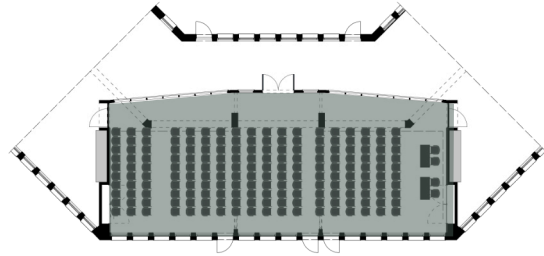

MEETINGS & EVENTS

Amazonas

Angel Falls

Locations	1670 m ²
Serengeti	176 m ²
Amazonas	176 m ²
Angel Falls	176 m ²
Akazie	34 m ²
Calla	34 m ²
Tukan	32 m ²
Flamingo	32 m ²
Community Area	150 m ²

Dein Apart

Community Area

Serengeti

Akazie

Tukan

Flamingo

Calla

Serengeti | Amazonas | Angel Falls

Die drei Tagungsräume überzeugen mit jeweils 176 m² Fläche - wie geschaffen für große Ideen. Unsere Räume lassen sich mit verschiedenen Bestuhlungsvarianten flexibel auf jeden Veranstaltungsrahmen anpassen.

Reihen Bestuhlung

Parlamentarische Bestuhlung

Blocktafel Bestuhlung

Bankett Bestuhlung

U-/O-Form Bestuhlung - Geteilter Raum

Bestuhlungsvarianten - Dreigeteilter Raum

Die Meetingräume Akazie und Calla bieten auf jeweils 34 m² flexible Bestuhlungsoptionen. Die zwei 32 m² Boardrooms Flamingo und Tukan verfügen über einen Meetingtisch und einen Loungebereich.

Serengeti | Amazonas | Savanne

Konferenzraum Gesamt: 176 m²
 Konferenzraum 2 Räume: 65 | 111 m²
 Konferenzraum 3 Räume: 65 | 46 | 65 m²

Coffee Point Areas: 174 m²

Reihen Bestuhlung
 Personanzahl: 199

Parlamentarische Bestuhlung
 Personanzahl: 50