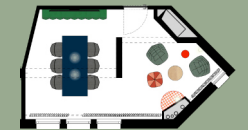

Serengeti | Amazonas | Savanne

Konferenzraum Gesamt: 176 m²
 Konferenzraum 2 Räume: 65 | 111 m²
 Konferenzraum 3 Räume: 65 | 46 | 65 m²

Coffee Point Areas: 174 m²

Reihen Bestuhlung
 Personanzahl: 199

Parlamentarische Bestuhlung
 Personanzahl: 50

Blocktafeln Bestuhlung
 Personanzahl: 80

Bankett Bestuhlung
 Personanzahl: 96

U-/O-Form Bestuhlung - Geteilter Raum
 Personanzahl: 14 | 26

Bestuhlungsvarianten - Dreigeteilter Raum
 Personanzahl: 19 | 16 | 44

Akazie | Calla

Meetingraum: 34 m²

Blocktafel Bestuhlung
 Personanzahl: 12

Parlamentarische Bestuhlung
 Personanzahl: 12

Bestuhlung Arbeitsraum
 Personanzahl: 10

Flamingo

Boardroom: 32 m²

Festgelegte Bestuhlung
 Personanzahl: 6

Tukan

Boardroom: 32 m²

Festgelegte Bestuhlung
 Personanzahl: 6

Community Area

Als zentraler Treffpunkt und Pausenbereich ermöglicht die Empfangs- und Aufenthaltsfläche Kunden und VeranstaltungsteilnehmerInnen ein entspanntes Ankommen und Verweilen.