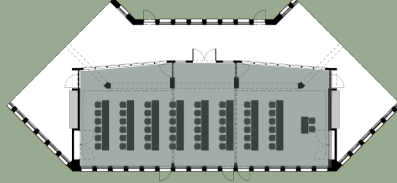

Reihen Bestuhlung

Parlamentarische Bestuhlung

Blocktafel Bestuhlung

Bankett Bestuhlung

U-/O-Form Bestuhlung - Geteilter Raum

Bestuhlungsvarianten - Dreigeteilter Raum

Die Meetingräume Akazie und Calla bieten auf jeweils 34 m² flexible Bestuhlungsoptionen. Die zwei 32 m² Boardrooms Flamingo und Tukan verfügen über einen Meetingtisch und einen Loungebereich.

Flamingo

Tukan

Akazie | Calla

Blocktafel Bestuhlung

Parlamentarische Bestuhlung

Bestuhlung Arbeitsraum

Coffee Point

Zwischen den Meeting- und Event-Locations bietet die Breakout-Zone mit Coffee-Point-Station den perfekten Rahmen für Networking und Austausch in den Pausen.

Serengeti | Amazonas | Savanne

Konferenzraum Gesamt: 176 m²
 Konferenzraum 2 Räume: 65 | 111 m²
 Konferenzraum 3 Räume: 65 | 46 | 65 m²

Coffee Point Areas: 174 m²

Reihen Bestuhlung
 Personanzahl: 199

Parlamentarische Bestuhlung
 Personanzahl: 50

Blocktafeln Bestuhlung
 Personanzahl: 80

Bankett Bestuhlung
 Personanzahl: 96

U-/O-Form Bestuhlung - Geteilter Raum
 Personanzahl: 14 | 26

Bestuhlungsvarianten - Dreigeteilter Raum
 Personanzahl: 19 | 16 | 44