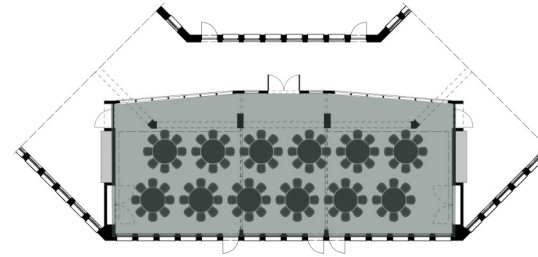

MEETINGS & EVENTS

Amazonas

Angel Falls

Locations	1670 m ²
Serengeti	176 m ²
Amazonas	176 m ²
Angel Falls	176 m ²
Akazie	34 m ²
Calla	34 m ²
Tukan	32 m ²
Flamingo	32 m ²
Community Area	150 m ²

Dein Apart

Community Area

Serengeti

Akazie

Tukan

Flamingo

Calla

Serengeti | Amazonas | Angel Falls

Die drei Tagungsräume überzeugen mit jeweils 176 m² Fläche - wie geschaffen für große Ideen. Unsere Räume lassen sich mit verschiedenen Bestuhlungsvarianten flexibel auf jeden Veranstaltungsrahmen anpassen.

Reihen Bestuhlung

Parlamentarische Bestuhlung

Blocktafel Bestuhlung

Bankett Bestuhlung

U-/O-Form Bestuhlung - Geteilter Raum

Bestuhlungsvarianten - Dreigeteilter Raum

Die Meetingräume Akazie und Calla bieten auf jeweils 34 m² flexible Bestuhlungsoptionen. Die zwei 32 m² Boardrooms Flamingo und Tukan verfügen über einen Meetingtisch und einen Loungebereich.

Serengeti | Amazonas | Savanne

Konferenzraum Gesamt: 176 m²
 Konferenzraum 2 Räume: 65 | 111 m²
 Konferenzraum 3 Räume: 65 | 46 | 65 m²

Coffee Point Areas: 174 m²

Reihen Bestuhlung
 Personanzahl: 199

Parlamentarische Bestuhlung
 Personanzahl: 50