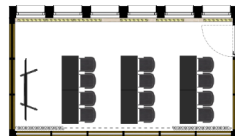

Reihen Bestuhlung

Parlamentarische Bestuhlung

Blocktafel Bestuhlung

Bankett Bestuhlung

U-/O-Form Bestuhlung - Geteilter Raum

Bestuhlungsvarianten - Dreigeteilter Raum

Die Meetingräume Akazie und Calla bieten auf jeweils 34 m² flexible Bestuhlungsoptionen. Die zwei 32 m² Boardrooms Flamingo und Tukan verfügen über einen Meetingtisch und einen Loungebereich.

Flamingo

Tukan

Akazie | Calla

Blocktafel Bestuhlung

Parlamentarische Bestuhlung

Bestuhlung Arbeitsraum

Coffee Point

Zwischen den Meeting- und Event-Locations bietet die Breakout-Zone mit Coffee-Point-Station den perfekten Rahmen für Networking und Austausch in den Pausen.

Serengeti | Amazonas | Savanne

Konferenzraum Gesamt: 176 m²
 Konferenzraum 2 Räume: 65 | 111 m²
 Konferenzraum 3 Räume: 65 | 46 | 65 m²

Coffee Point Areas: 174 m²

Reihen Bestuhlung
 Personanzahl: 199

Parlamentarische Bestuhlung
 Personanzahl: 50

Teilbar in 3 Räume mit mobilen Trennwänden, 6 Bestuhlungsoptionen
200 Personen
L 22.00 m x B 8.50 m x H 3.39 m
176 m²
B 2.01 m x H 2.88 m, zweiflügelig
Tageslicht
Beleuchtungsschienen Strahler

Eiche Parkett
Akustikdecke
Blickdichter Vorhang