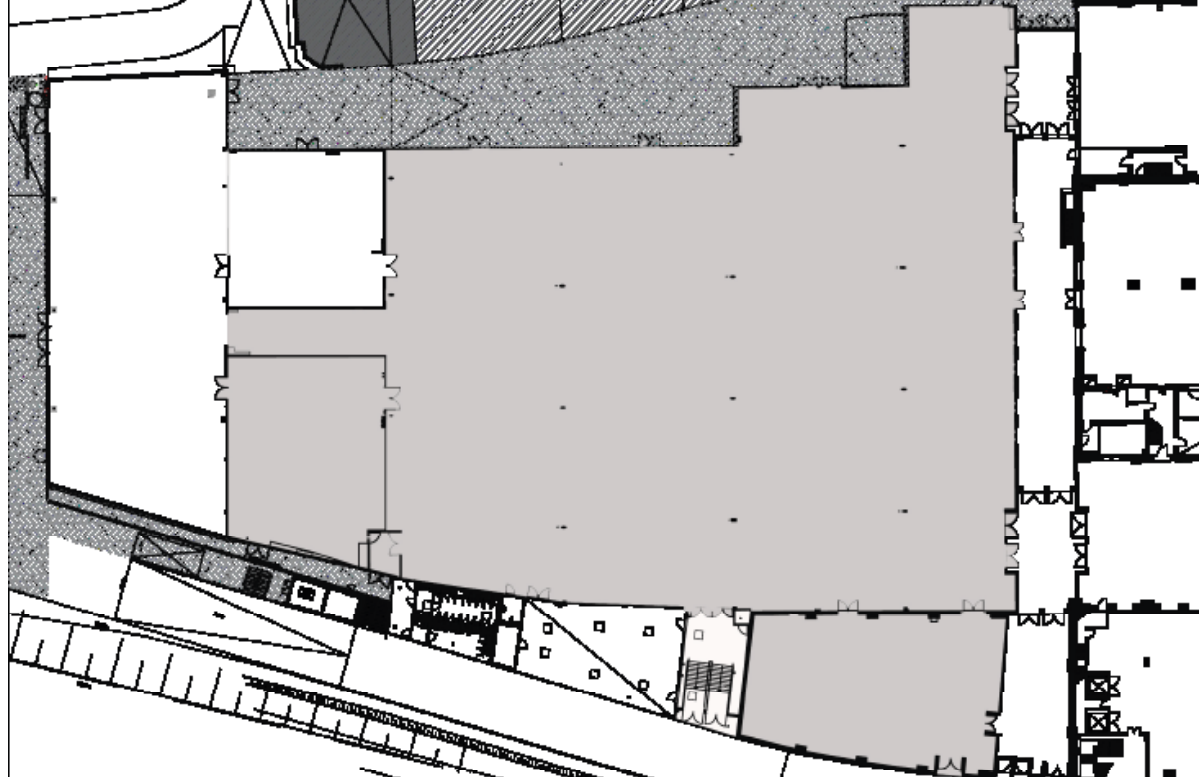

HALLE 7

STATION-BERLIN | ACHT HALLEN, 23.000 QM FLÄCHE UND UNENDLICH VIELE MÖGLICHKEITEN.

STATION BERLIN

HALLE 7

GRUNDRISS

HALLE 7

INFO

Nach aufwendigen Umbauten bietet die STATION-Berlin in Halle 7 insgesamt 4.140 qm zusammenhängende Fläche im Zentrum der Stadt.

Die Gleisbetten und Bahnsteige wurden zugunsten von 2.000 qm zusätzlicher Fläche abgebaut.

HALLE 7

NUTZUNG

Großzügig, hell und in jeder Hinsicht effizient – nach ihrer Erweiterung im Jahr 2011 ist Halle 7 die modernste Halle der STATION-Berlin.

Sie verfügt über Zugänge von mehreren Seiten, einen vorteilhaften Grundriss und eine ebenfalls 2011 installierte Heizung/Lüftung.

HALLE 7

FAKTEN

Grundfläche	4.140 qm
Grundmaße	74 x 68 m
Lichte Höhe	9,60 m
Höhe Hauptträger	5,00 m
Lampenhöhe	5,30 m
Stockwerk	Erdgeschoss