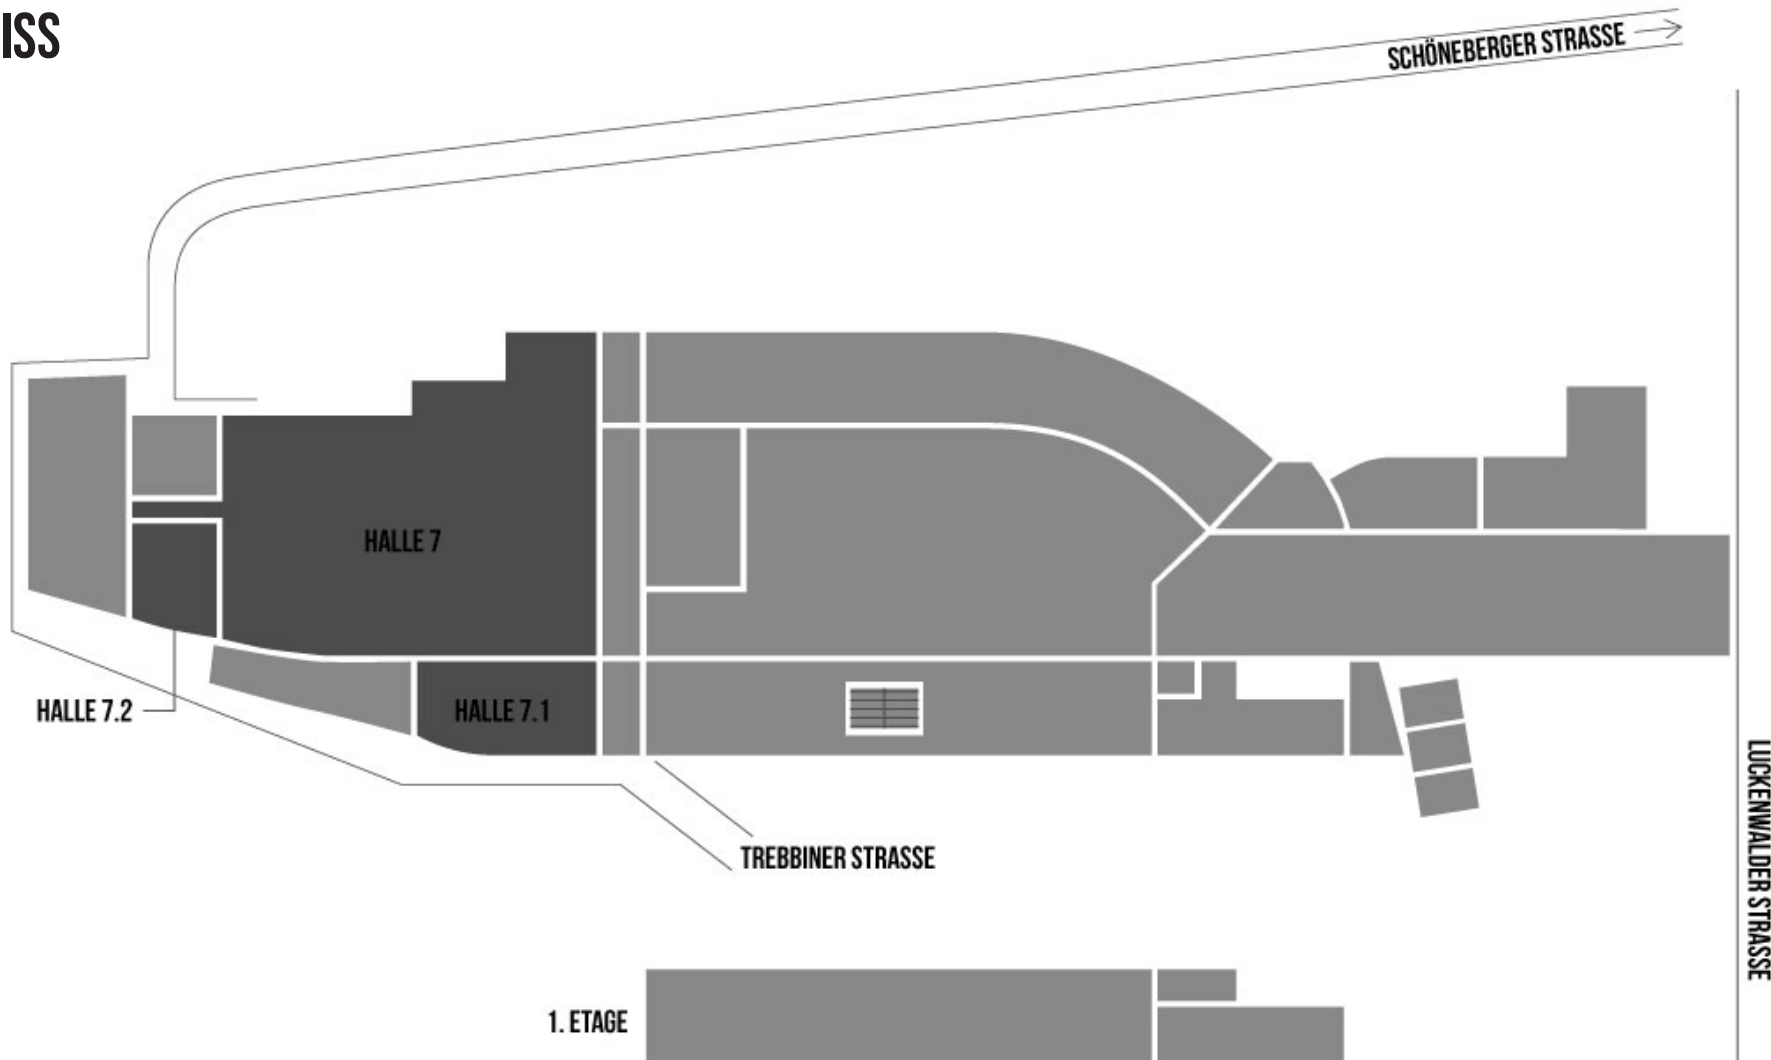

HALLE 7

STATION-BERLIN | ACHT HALLEN, 23.000 QM FLÄCHE UND UNENDLICH VIELE MÖGLICHKEITEN.

STATION BERLIN

HALLE 7

GRUNDRISS

HALLE 7

INFO

Nach aufwendigen Umbauten bietet die STATION-Berlin in Halle 7 insgesamt 4.140 qm zusammenhängende Fläche im Zentrum der Stadt.

Die Gleisbetten und Bahnsteige wurden zugunsten von 2.000 qm zusätzlicher Fläche abgebaut.

HALLE 7

NUTZUNG

Großzügig, hell und in jeder Hinsicht effizient – nach ihrer Erweiterung im Jahr 2011 ist Halle 7 die modernste Halle der STATION-Berlin.

Sie verfügt über Zugänge von mehreren Seiten, einen vorteilhaften Grundriss und eine ebenfalls 2011 installierte Heizung/Lüftung.

HALLE 7

FAKTEN

Grundfläche	4.140 qm
Grundmaße	74 x 68 m
Lichte Höhe	9,60 m
Höhe Hauptträger	5,00 m
Lampenhöhe	5,30 m
Stockwerk	Erdgeschoss

BESTUHLUNG*

Reihenbestuhlung	2.600 Sitzplätze
Bankettbestuhlung	1.700 Sitzplätze
Ohne Bestuhlung	3.800 Stehplätze

SONSTIGES

Starkstrom	ja
Wasser	ja
LAN/WLAN	ja/ja
LKW/PKW befahrbar (opt. über Rampe)	ja/ja
Heizung/Kühlung	ja/ja
Verdunklung	optional