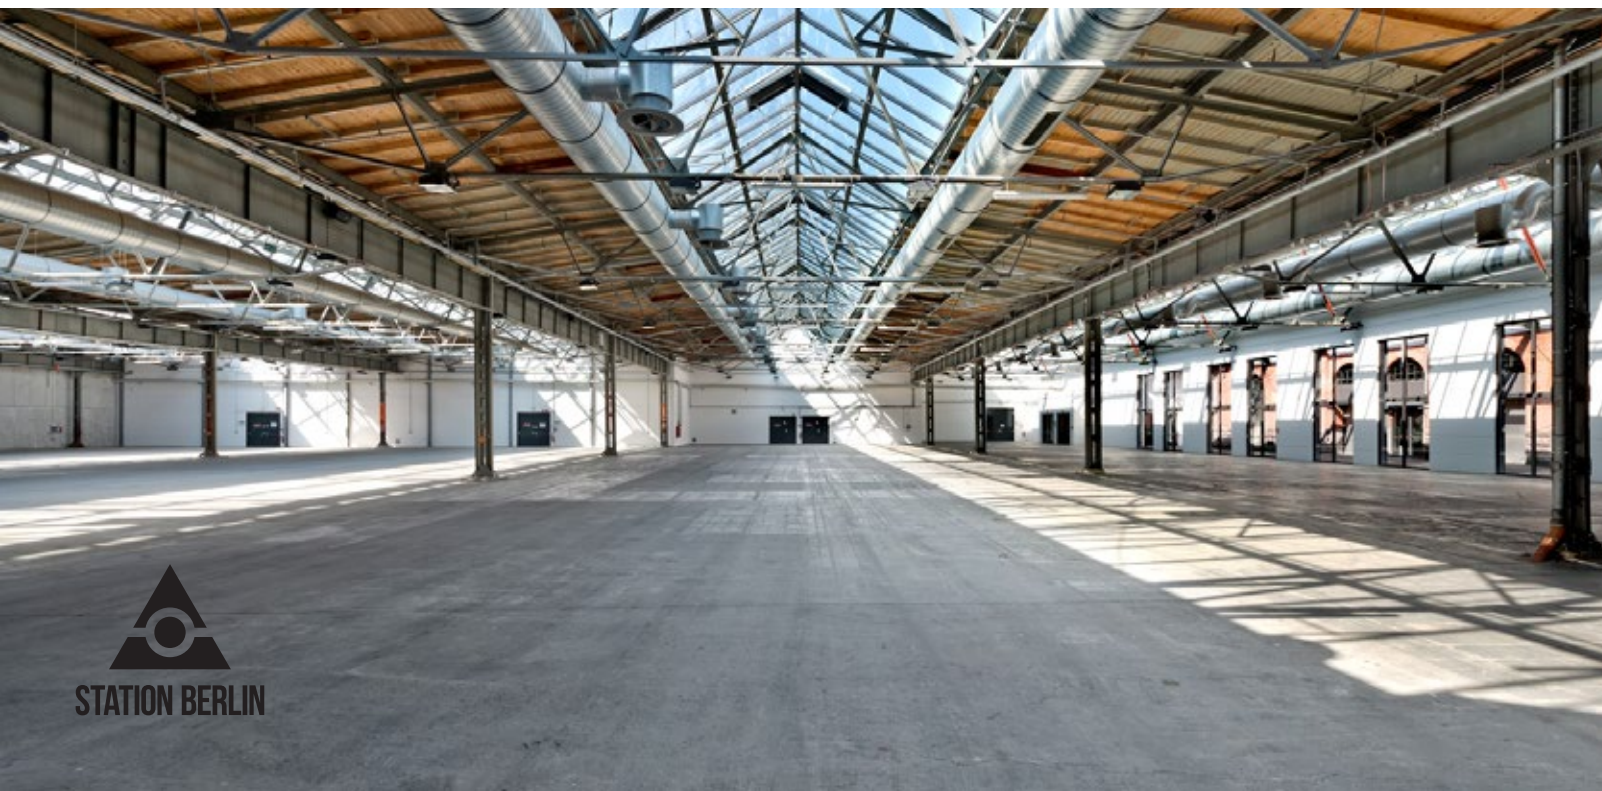

HALLE 7

STATION-BERLIN | ACHT HALLEN, 23.000 QM FLÄCHE UND UNENDLICH VIELE MÖGLICHKEITEN.

STATION BERLIN

HALLE 7

GRUNDRISS

HALLE 7

INFO

Nach aufwendigen Umbauten bietet die STATION-Berlin in Halle 7 insgesamt 4.140 qm zusammenhängende Fläche im Zentrum der Stadt.

Die Gleisbetten und Bahnsteige wurden zugunsten von 2.000 qm zusätzlicher Fläche abgebaut.

HALLE 7

NUTZUNG

Großzügig, hell und in jeder Hinsicht effizient – nach ihrer Erweiterung im Jahr 2011 ist Halle 7 die modernste Halle der STATION-Berlin.

Sie verfügt über Zugänge von mehreren Seiten, einen vorteilhaften Grundriss und eine ebenfalls 2011 installierte Heizung/Lüftung.

HALLE 7

FAKTEN

Grundfläche	4.140 qm
Grundmaße	74 x 68 m
Lichte Höhe	9,60 m
Höhe Hauptträger	5,00 m
Lampenhöhe	5,30 m
Stockwerk	Erdgeschoss