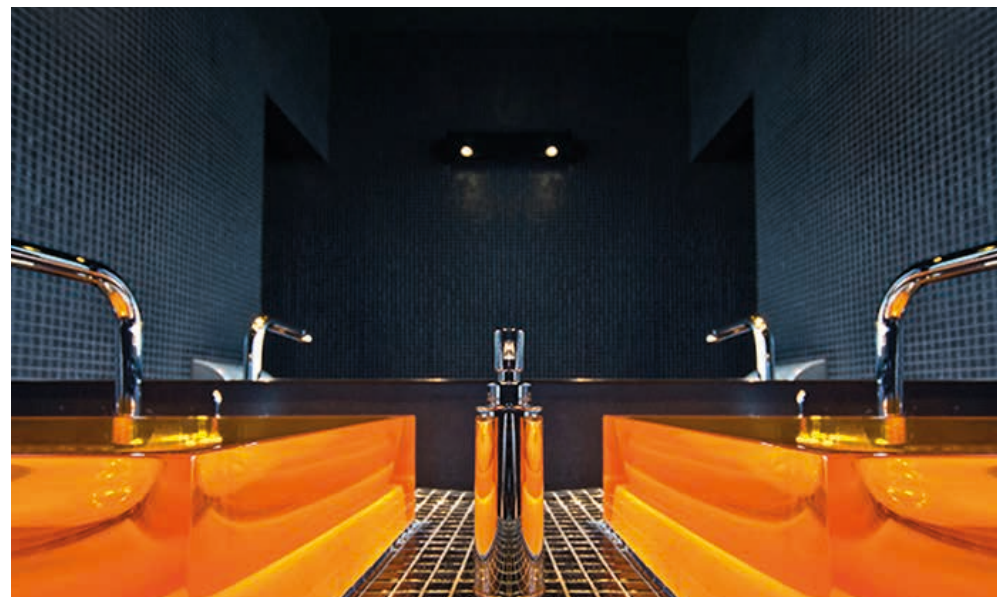

17. ETAGE: SKY-BAR

solar

KREATIVE COCKTAILS UND DRINKS, VERFEINERT MIT HAUSGEMachten INFUSIONEN UND SELEKTIERTEN SPIRITUOSEN.

17. ETAGE: SKY-BAR

solar

VERWEILEN, ENTSPANNEN UND GEMEINSAM DIE SCHÖNSTEN SONNENUNTERGÄNGE DER METROPOLE ERLEBEN.

17. ETAGE: RAUCHERBEREICH | WC

solar

SEITENFLÜGEL BEHERBERGEN UNSER GROSSZÜGIGES RAUCHER-SEPARÉE MIT GEMÜTLICHEN BOUDOIRS UND WC-RÄUME.
UNSERE LOCATION IST ZUDEM BARRIEREFREI ERREICHBAR.

WWW.SOLARBERLIN.COM