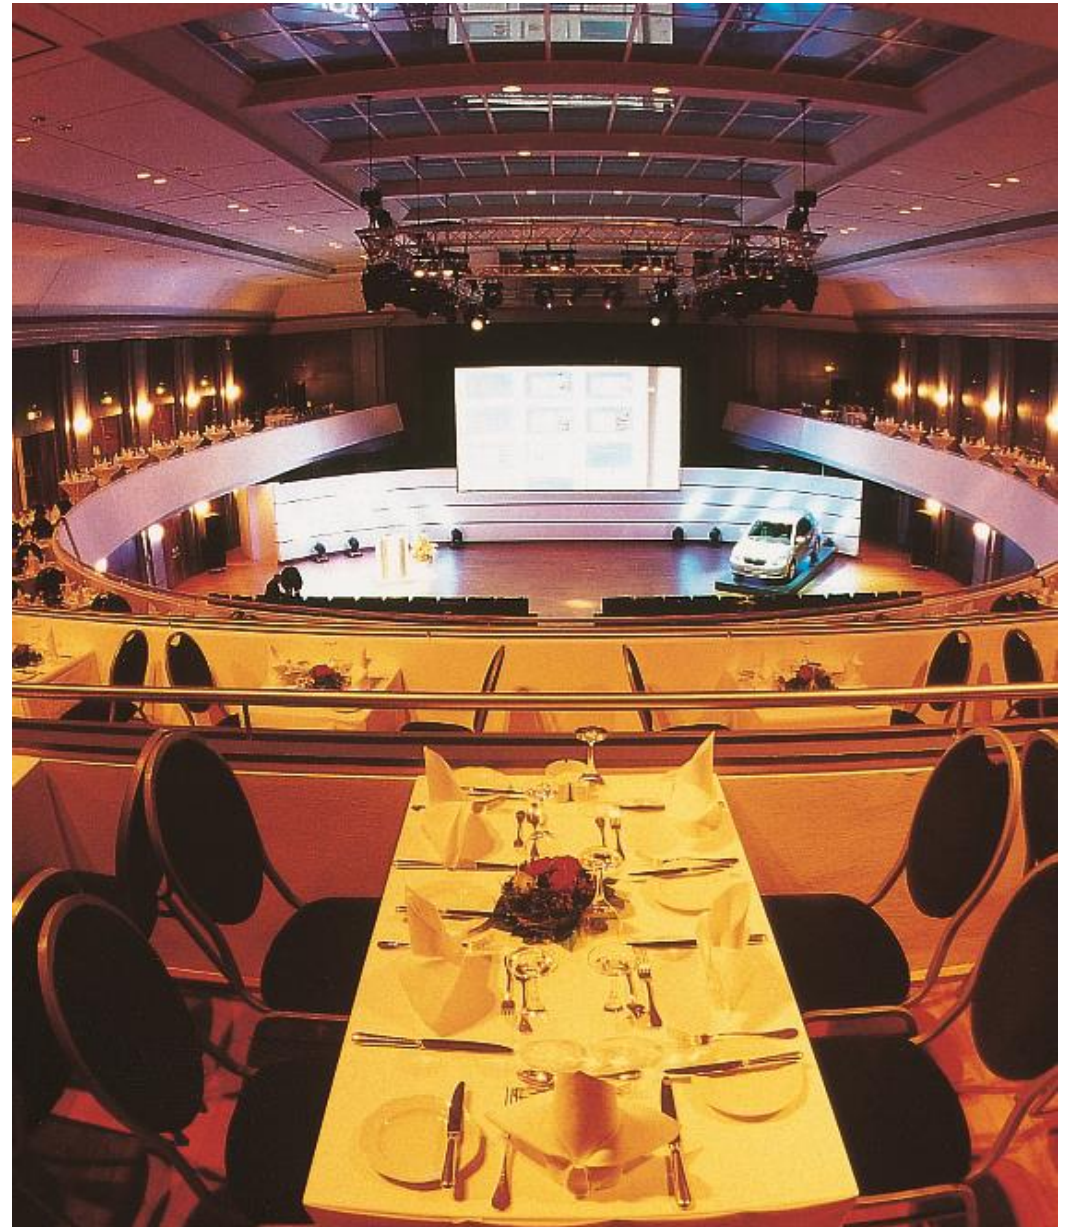

Die Adresse für außergewöhnliche Events im Rhein-Main-Gebiet

Mitten in der Frankfurter City liegt die grüne Lunge der Stadt – der Tierpark mit seinen exotischen Bewohnern. Und genau dort finden Sie das Gesellschaftshaus Zoo Frankfurt mit seinen Räumlichkeiten. Solch ein Ambiente gibt es garantiert kein zweites Mal in der Stadt. Der große Saal mit Bühne und Empore ist der größte Raum. Hier werden Kongresse, Konferenzen, Events, Galas und Messen mit bis zu 1.000 Personen durchgeführt. Durch das große Milchglas-Dachfenster gelangt Tageslicht in den Saal. Natürlich kann dieser auch komplett verdunkelt werden.

Ihre Tagungsteilnehmer werden im Foyer empfangen. Für das Catering in den Pausen stehen mehrere Räume auf der gleichen Ebene zur Verfügung. Die Terrasse gibt einen fantastischen Blick über das Zoogelände frei.

FLÄCHE

Großer Saal	720 qm
Empore	235 qm
Foyer	76 qm
Eingangshalle	211 qm
Blauer Salon	241 qm

PERSONENKAPAZITÄT GROßER SAAL

Reihenbestuhlung	1.000 Personen
Bankettbestuhlung	550 Personen
Empfang	1.000 Personen