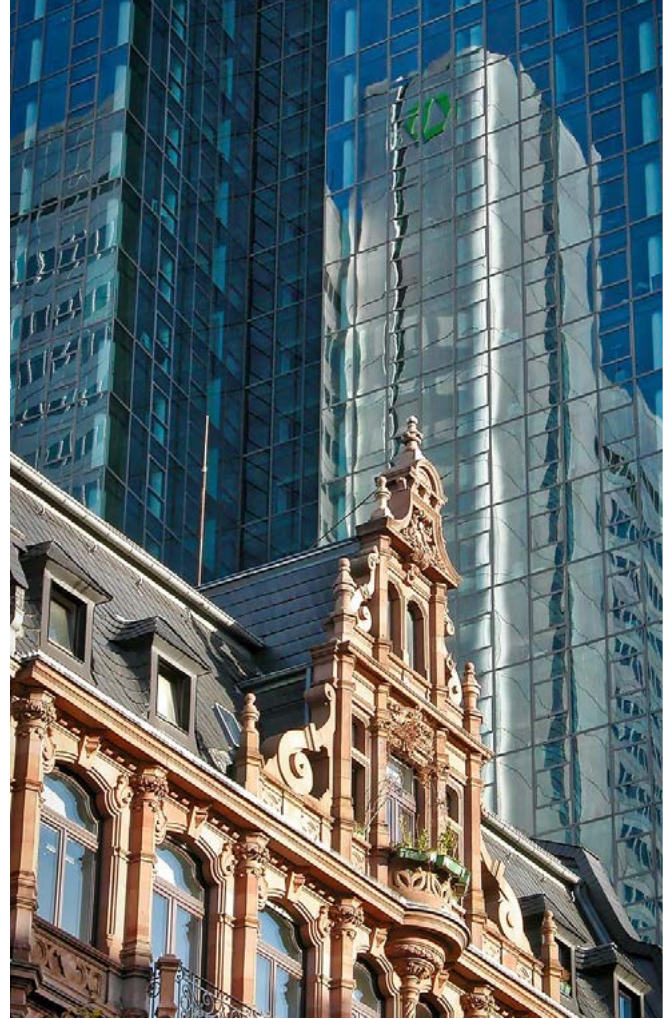

GERBERMÜHLE

EST. 1904

HELLO FRANKFURT

Direkt am Main gelegen, mit einzigartigem Blick auf die Skyline. In einer grünen Oase am malerischen Mainufer, naturverbunden und doch in unmittelbarer Nähe zum mondänen Zentrum, dem historischen Stadtteil Sachsenhausen und der Europäischen Zentralbank. Die Gerbermühle bietet damit nicht nur Geschäftsreisenden, sondern auch entdeckungsfreudigen Reisenden eine gute Anbindung an die Stadt und ist das perfekte Großstadt-Hideaway.

Situated on the scenic south bank of the Main river with a unique view of the city skyline. A green oasis of park and trees surrounds the property, offering nature while being in the direct vicinity of an urban metropolis, the historic suburb of Sachsenhausen and the European Central Bank. The Gerbermühle not only offers business travelers, but also explorers and adventurers good connections to the city and is the perfect metropolitan hideaway.