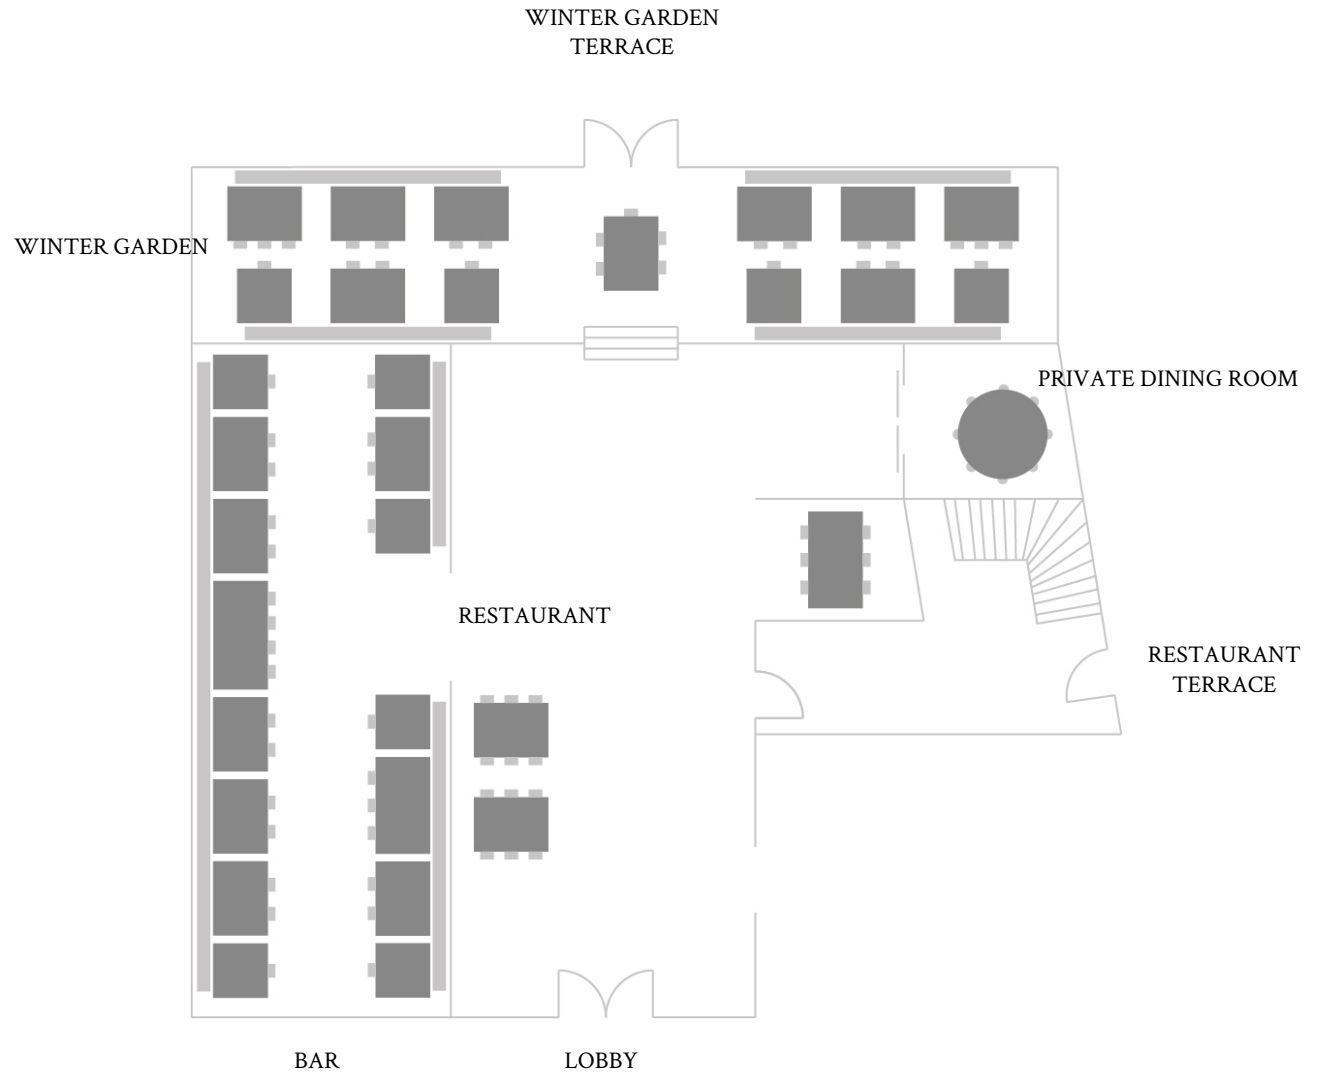

MEETING & EVENT

| | | block | theatre | banquet |
|-----------------|--------|--------|---------|---------|
| DIWAN | 45 sqm | 22 pax | 40 pax | 36 pax |
| WILLEMER | 30 sqm | 12 pax | - | 14 pax |
| GOETHE | 28 sqm | 10 pax | - | 12 pax |

RESTAURANT

RESTAURANT

70 SEATS

In den historischen Mauern der Gerbermühle wird das Restaurant zu einem ganz besonderen Ort des kulinarischen Genusses mit Platz für bis zu 70 Personen. Die Hessisch-Deutsche Küche überrascht mit einem modernen, leichten Twist und verwöhnt alle Sinne.

RESTAURANT

RESTAURANT
WINTER GARDEN
PRIVATE DINING ROOM

70 SEATS
50 SEATS
8 SEATS

PRIVATE DINING ROOM

PRIVATE DINING ROOM 8 SEATS

Unser Private Dining Room im Restaurant verfügt über 8 Sitzplätze in intimer Atmosphäre, perfekt für eine kleine Familienfeier oder ein Business Lunch Meeting.

Our Private Dining Room is located in the restaurant and seats 8 guests in an intimate Séparée – perfect for small family celebrations or business lunch meetings.

WINTER GARTEN

WINTER GARDEN 50 SEATS

Mit Blick auf die illuminierte Skyline ist der Wintergarten am Abend ein spektakulärer Platz, um die moderne Frankfurter Küche zu genießen. Bis zu 50 Personen erleben den Ort als urbanen Spot und grüne Oase gleichzeitig.