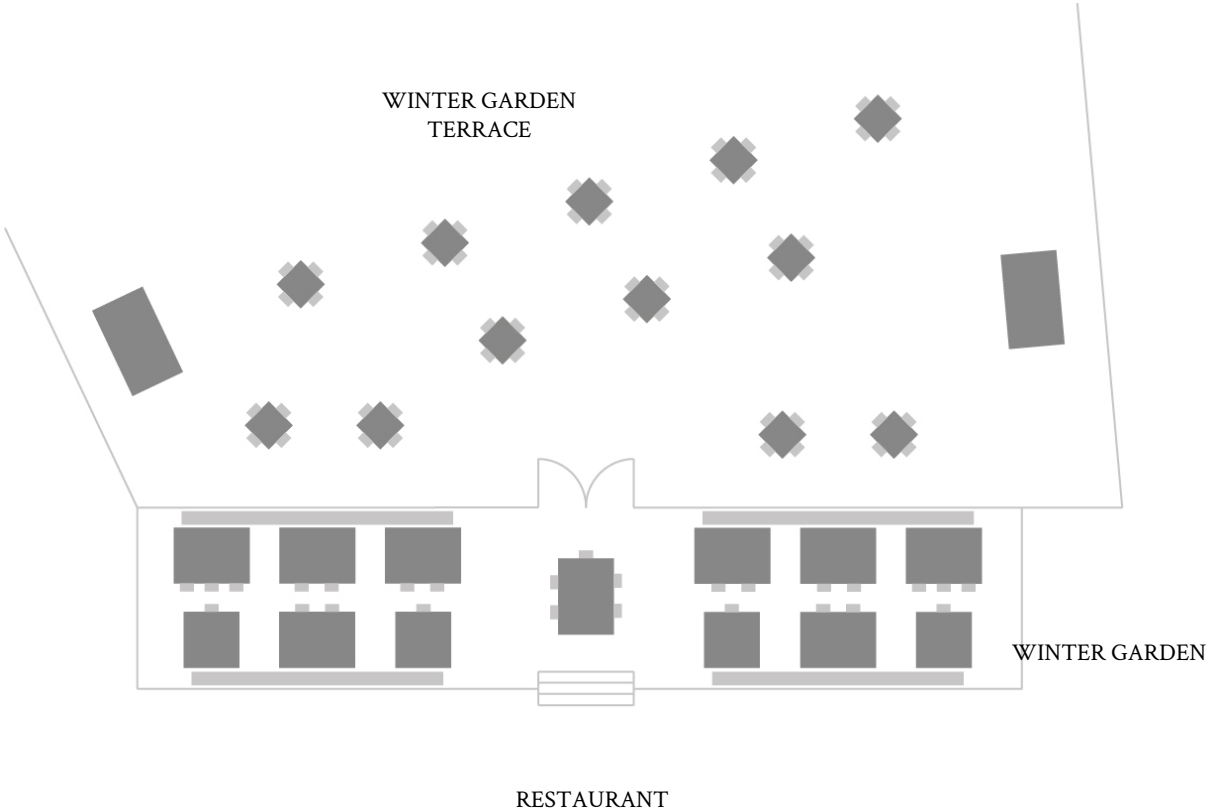

RESTAURANT

RESTAURANT
WINTER GARDEN
PRIVATE DINING ROOM

70 SEATS
50 SEATS
8 SEATS

PRIVATE DINING ROOM

PRIVATE DINING ROOM 8 SEATS

Unser Private Dining Room im Restaurant verfügt über 8 Sitzplätze in intimer Atmosphäre, perfekt für eine kleine Familienfeier oder ein Business Lunch Meeting.

Our Private Dining Room is located in the restaurant and seats 8 guests in an intimate Séparée – perfect for small family celebrations or business lunch meetings.

WINTER GARTEN

WINTER GARDEN 50 SEATS

Mit Blick auf die illuminierte Skyline ist der Wintergarten am Abend ein spektakulärer Platz, um die moderne Frankfurter Küche zu genießen. Bis zu 50 Personen erleben den Ort als urbanen Spot und grüne Oase gleichzeitig.

During the evening, the conservatory is a spectacular place to enjoy our modern Frankfurt cuisine while overlooking the illuminated skyline. Up to 50 guests experience the space as urban yet surrounded by a green oasis.

WINTER GARTEN

WINTER GARDEN 50 SEATS / 65SQM
WINTER GARDEN TERRACE 60 SEATS

RESTAURANT TERRASSEN

RESTAURANT TERRACE 100 SEATS
WINTER GARDEN TERRACE 60 SEATS

Auf der zum Restaurant zugehörigen Terrasse können bis zu 120 Personen den traumhaften Blick auf die Frankfurter Skyline genießen.