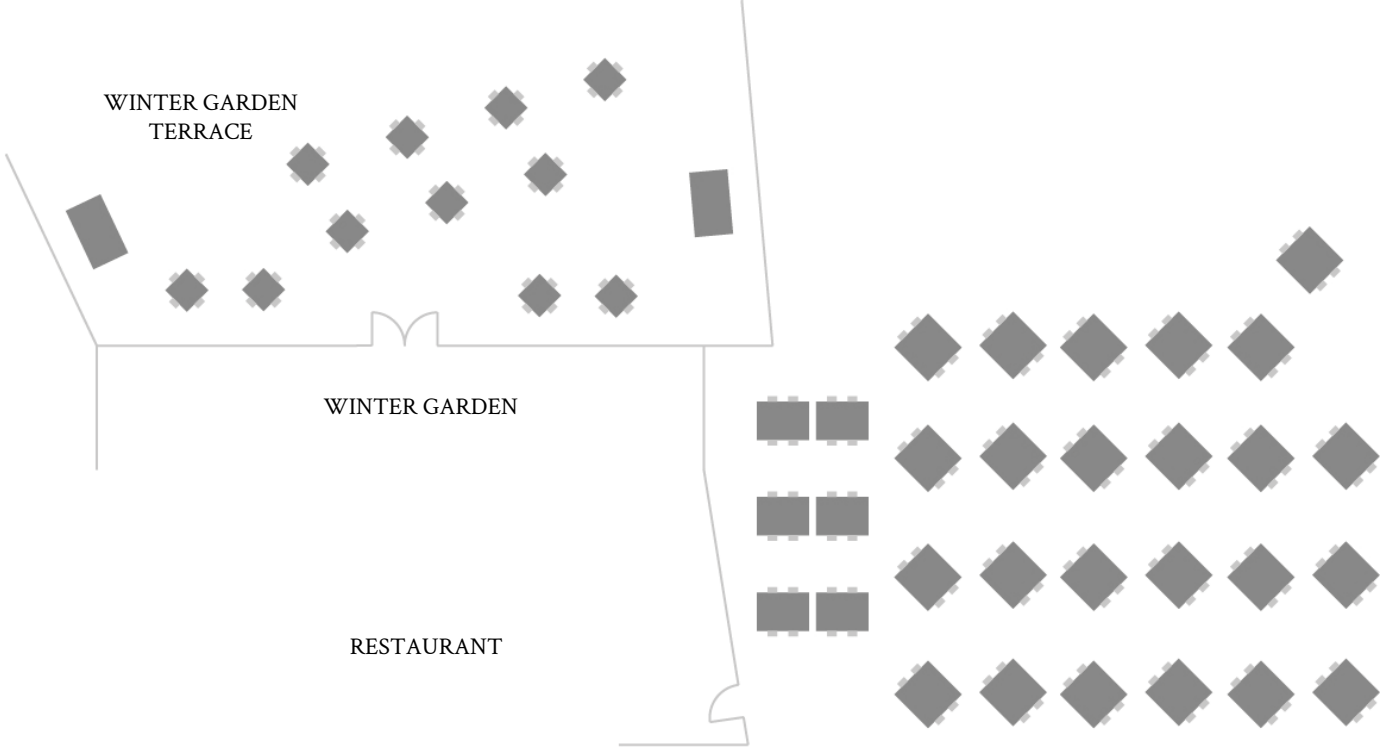

Our Private Dining Room is located in the restaurant and seats 8 guests in an intimate Séparée – perfect for small family celebrations or business lunch meetings.

WINTER GARTEN

WINTER GARDEN 50 SEATS

Mit Blick auf die illuminierte Skyline ist der Wintergarten am Abend ein spektakulärer Platz, um die moderne Frankfurter Küche zu genießen. Bis zu 50 Personen erleben den Ort als urbanen Spot und grüne Oase gleichzeitig.

WINTER GARTEN

WINTER GARDEN 50 SEATS / 65SQM
WINTER GARDEN TERRACE 60 SEATS

RESTAURANT TERRASSEN

RESTAURANT TERRACE 100 SEATS
WINTER GARDEN TERRACE 60 SEATS

Auf der zum Restaurant zugehörigen Terrasse können bis zu 120 Personen den traumhaften Blick auf die Frankfurter Skyline genießen.

On the restaurant terraces we have seats for 160 guests who can then admire the panorama of the Frankfurt skyline.

RESTAURANT TERRASSEN

RESTAURANT TERRACE 100 SEATS
WINTER GARDEN TERRACE 60 SEATS

RESTAURANT
TERRACE