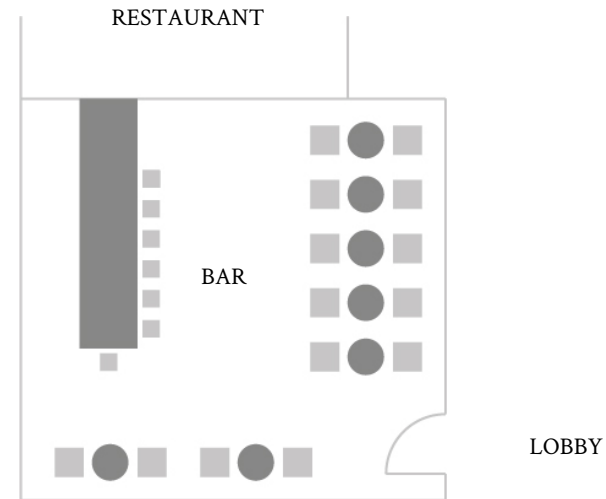

Our Private Dining Room is located in the restaurant and seats 8 guests in an intimate Séparée – perfect for small family celebrations or business lunch meetings.

WINTER GARTEN

WINTER GARDEN 50 SEATS

Mit Blick auf die illuminierte Skyline ist der Wintergarten am Abend ein spektakulärer Platz, um die moderne Frankfurter Küche zu genießen. Bis zu 50 Personen erleben den Ort als urbanen Spot und grüne Oase gleichzeitig.

WINTER GARTEN

WINTER GARDEN 50 SEATS / 65SQM
WINTER GARDEN TERRACE 60 SEATS

RESTAURANT TERRASSEN

RESTAURANT TERRACE 100 SEATS
WINTER GARDEN TERRACE 60 SEATS

Auf der zum Restaurant zugehörigen Terrasse können bis zu 120 Personen den traumhaften Blick auf die Frankfurter Skyline genießen.

On the restaurant terraces we have seats for 160 guests who can then admire the panorama of the Frankfurt skyline.

RESTAURANT TERRASSEN

RESTAURANT TERRACE 100 SEATS
WINTER GARDEN TERRACE 60 SEATS

RESTAURANT
TERRACE

BAR

BAR

24 SEATS / 6M CEILING HEIGHT

Leidenschaftliche und preisgekrönte Barkultur der Gekko Group in denkmalgeschützten, alten Mauern - die Bar ist der ideale Platz für einen Welcome-Drink mit individueller Note. Für einen gelungenen, lockeren Start eines erfolgreichen Events. In der Bar darf geraucht werden.