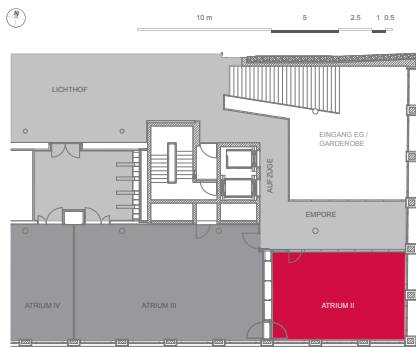

Pressekonferenz. Workshop.
Tagungsbüro. Empfang.
Lounge. Ausstellung.

*Blick auf die
Friedrichstraße.*

Entdecken Sie alle **Raumdetails**
auf unserer Website!

| | | | | | | | | | |
|-------------------------------------------------------------------------------------|-------------------------------------------------------------------------------------|--------------------------------------------------------------------------------------|---------------------------------------------------------------------------------------|---------------------------------------------------------------------------------------|---------------------------------------------------------------------------------------|---------------------------------------------------------------------------------------|---------------------------------------------------------------------------------------|---------------------------------------------------------------------------------------|---------------------------------------------------------------------------------------|
|  |  |  |  |  |  |  |  |  |  |
| 65 m ² Gesamtfläche | 50 Personen | 24 Personen | 22 Personen | 80 Personen | High End Technik | Tageslicht verdunkelbar | Barrierefrei und inklusiv | Belüftung sicher & frisch | Nachhaltig natürlich! |

ATRIUM II. LAGEPLAN

ATRIUM II. GRUNDRISS

Entdecken Sie alle **Raumdetails**
auf unserer Website!

Wir verwirklichen Ihre Ideen!

dbb forum berlin · Friedrichstraße 169 · 10117 Berlin · 030 4081 4500 · info@dbb-forum.berlin