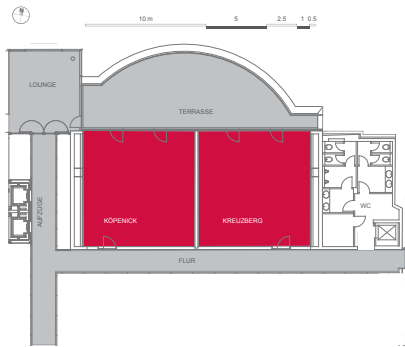

KONFERENZRÄUME. OG3