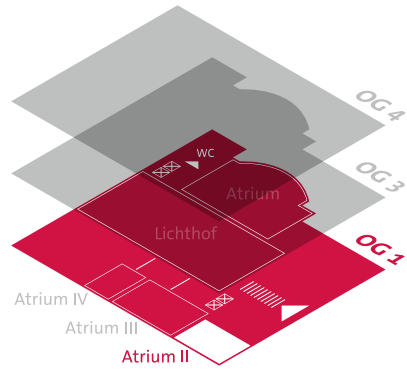

Pressekonferenz. Workshop.
Tagungsbüro. Empfang.
Lounge. Ausstellung.

*Blick auf die
Friedrichstraße.*

Entdecken Sie alle **Raumdetails**
auf unserer Website!

| | | | | | | | | | |
|-------------------------------------------------------------------------------------|-------------------------------------------------------------------------------------|--------------------------------------------------------------------------------------|---------------------------------------------------------------------------------------|---------------------------------------------------------------------------------------|---------------------------------------------------------------------------------------|---------------------------------------------------------------------------------------|---------------------------------------------------------------------------------------|---------------------------------------------------------------------------------------|---------------------------------------------------------------------------------------|
|  |  |  |  |  |  |  |  |  |  |
| 65 m ² Gesamtfläche | 50 Personen | 24 Personen | 22 Personen | 80 Personen | High End Technik | Tageslicht verdunkelbar | Barrierefrei und inklusiv | Belüftung sicher & frisch | Nachhaltig natürlich! |

ATRIUM II. LAGEPLAN

ATRIUM II. GRUNDRISS

Entdecken Sie alle **Raumdetails**
auf unserer Website!

Wir verwirklichen Ihre Ideen!

dbb forum berlin · Friedrichstraße 169 · 10117 Berlin · 030 4081 4500 · info@dbb-forum.berlin