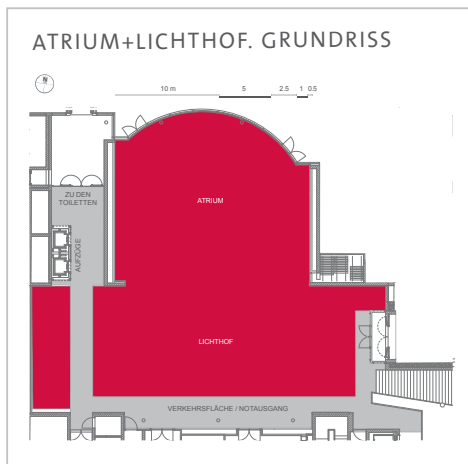

DATEN & FAKTEN

Atrium+ Lichthof.

Der offene Saal. Der imposante Licht-
hof mit Glasdach. Die einzigartige
Lichtsegeldecke als verbindendes
Element. Für ein harmonisches
Raumgefühl. Lichtdurchflutet und
repräsentativ. Raumkombination mit
größter Veranstaltungsfläche.
Wandelbar für Ihre Veranstaltung.

VERANSTALTUNGSFORMATE

Kongress. Hauptversammlung.
Produktpräsentation. Ausstellung.
Symposium. Empfang.

Maximale
Offenheit.

Entdecken Sie alle **Raumdetails**
auf unserer Website!

| | | | | | | | | | |
|-------------------------------------------------------------------------------------|-------------------------------------------------------------------------------------|--------------------------------------------------------------------------------------|---------------------------------------------------------------------------------------|---------------------------------------------------------------------------------------|---------------------------------------------------------------------------------------|---------------------------------------------------------------------------------------|---------------------------------------------------------------------------------------|---------------------------------------------------------------------------------------|---------------------------------------------------------------------------------------|
|  |  |  |  |  |  |  |  |  |  |
| 675 m² Gesamtfläche | 504 Personen | 354 Personen | 320 Personen | 600 Personen | High End Technik | Tageslicht verdunkelbar | Barrierefrei und inklusiv | Belüftung sicher & frisch | Nachhaltig natürlich! |