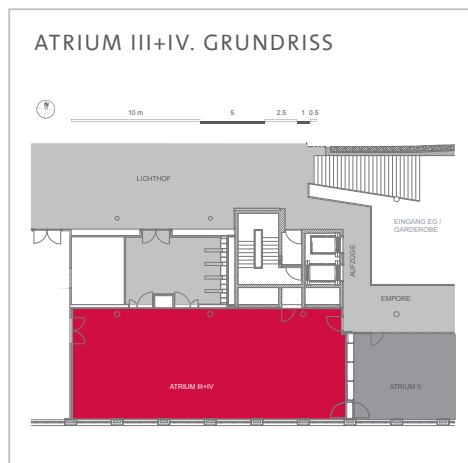

Podiumsdiskussion.
Gremiensitzung. Präsentation.
Mitgliederversammlung. Empfang.

*Hier bleiben
Sie flexibel.*

Entdecken Sie alle **Raumdetails**
auf unserer Website!

| | | | | | | | | | |
|-------------------------------------------------------------------------------------|-------------------------------------------------------------------------------------|--------------------------------------------------------------------------------------|---------------------------------------------------------------------------------------|---------------------------------------------------------------------------------------|---------------------------------------------------------------------------------------|---------------------------------------------------------------------------------------|---------------------------------------------------------------------------------------|---------------------------------------------------------------------------------------|---------------------------------------------------------------------------------------|
|  |  |  |  |  |  |  |  |  |  |
| 180 m² Gesamtfläche | 150 Personen | 88 Personen | 56 Personen | 150 Personen | High End Technik | Tageslicht verdunkelbar | Barrierefrei und inklusiv | Belüftung sicher & frisch | Nachhaltig natürlich! |