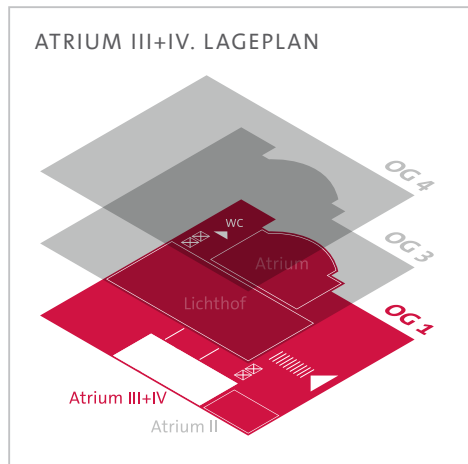

Podiumsdiskussion.
Gremiensitzung. Präsentation.
Mitgliederversammlung. Empfang.

*Hier bleiben
Sie flexibel.*

Entdecken Sie alle **Raumdetails**
auf unserer Website!

| | | | | | | | | | |
|-------------------------------------------------------------------------------------|-------------------------------------------------------------------------------------|--------------------------------------------------------------------------------------|---------------------------------------------------------------------------------------|---------------------------------------------------------------------------------------|---------------------------------------------------------------------------------------|---------------------------------------------------------------------------------------|---------------------------------------------------------------------------------------|---------------------------------------------------------------------------------------|---------------------------------------------------------------------------------------|
|  |  |  |  |  |  |  |  |  |  |
| 180 m² Gesamtfläche | 150 Personen | 88 Personen | 56 Personen | 150 Personen | High End Technik | Tageslicht verdunkelbar | Barrierefrei und inklusiv | Belüftung sicher & frisch | Nachhaltig natürlich! |