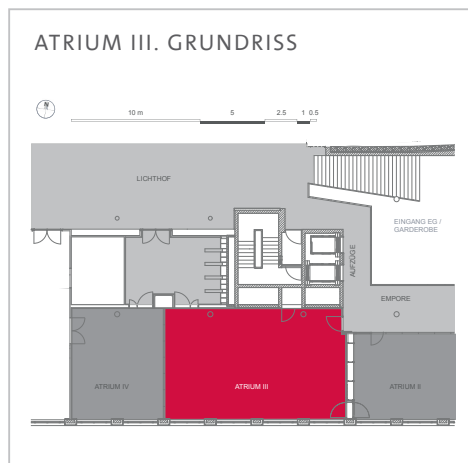

ATRIUM II. LAGEPLAN

ATRIUM II. GRUNDRISS

Entdecken Sie alle **Raumdetails**
auf unserer Website!

Wir verwirklichen Ihre Ideen!

dbb forum berlin · Friedrichstraße 169 · 10117 Berlin · 030 4081 4500 · info@dbb-forum.berlin

VERANSTALTUNGSFORMATE

Pressekonferenz. Vortrag.
Hintergrundgespräch. Empfang.

*Blick auf die
Friedrichstraße.*

Entdecken Sie alle **Raumdetails**
auf unserer Website!

| | | | | | | | | | |
|-------------------------------------------------------------------------------------|-------------------------------------------------------------------------------------|--------------------------------------------------------------------------------------|---------------------------------------------------------------------------------------|---------------------------------------------------------------------------------------|---------------------------------------------------------------------------------------|---------------------------------------------------------------------------------------|---------------------------------------------------------------------------------------|---------------------------------------------------------------------------------------|---------------------------------------------------------------------------------------|
|  |  |  |  |  |  |  |  |  |  |
| 120 m² Gesamtfläche | 96 Personen | 54 Personen | 36 Personen | 50 Personen | High End Technik | Tageslicht verdunkelbar | Barrierefrei und inklusiv | Belüftung sicher & frisch | Nachhaltig natürlich! |