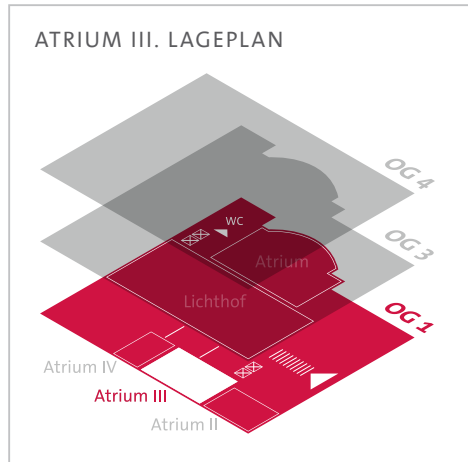

VERANSTALTUNGSFORMATE

Pressekonferenz. Vortrag.
Hintergrundgespräch. Empfang.

*Blick auf die
Friedrichstraße.*

Entdecken Sie alle **Raumdetails**
auf unserer Website!

| | | | | | | | | | |
|-------------------------------------------------------------------------------------|-------------------------------------------------------------------------------------|--------------------------------------------------------------------------------------|---------------------------------------------------------------------------------------|---------------------------------------------------------------------------------------|---------------------------------------------------------------------------------------|---------------------------------------------------------------------------------------|---------------------------------------------------------------------------------------|---------------------------------------------------------------------------------------|---------------------------------------------------------------------------------------|
|  |  |  |  |  |  |  |  |  |  |
| 120 m² Gesamtfläche | 96 Personen | 54 Personen | 36 Personen | 50 Personen | High End Technik | Tageslicht verdunkelbar | Barrierefrei und inklusiv | Belüftung sicher & frisch | Nachhaltig natürlich! |