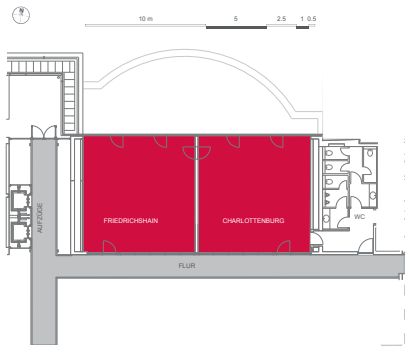

KONFERENZRÄUME. OG4

Entdecken Sie alle **Raumdetails**
auf unserer Website!

Hier entstehen neue Ideen!

dbb forum berlin · Friedrichstraße 169 · 10117 Berlin · 030 4081 4500 · info@dbb-forum.berlin

Mehr Informationen auf [dbb-forum.berlin](https://www.dbb-forum.berlin)