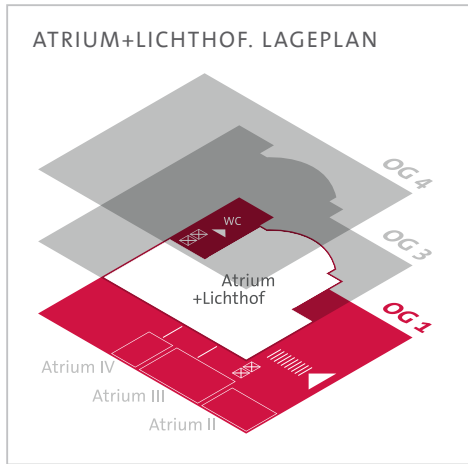

VERANSTALTUNGSFORMATE

Kongress. Hauptversammlung.
Produktpräsentation. Ausstellung.
Symposium. Empfang.

Maximale
Offenheit.

Entdecken Sie alle **Raumdetails**
auf unserer Website!

| | | | | | | | | | |
|-------------------------------------------------------------------------------------|-------------------------------------------------------------------------------------|--------------------------------------------------------------------------------------|---------------------------------------------------------------------------------------|---------------------------------------------------------------------------------------|---------------------------------------------------------------------------------------|---------------------------------------------------------------------------------------|---------------------------------------------------------------------------------------|---------------------------------------------------------------------------------------|---------------------------------------------------------------------------------------|
|  |  |  |  |  |  |  |  |  |  |
| 675 m² Gesamtfläche | 504 Personen | 354 Personen | 320 Personen | 600 Personen | High End Technik | Tageslicht verdunkelbar | Barrierefrei und inklusiv | Belüftung sicher & frisch | Nachhaltig natürlich! |