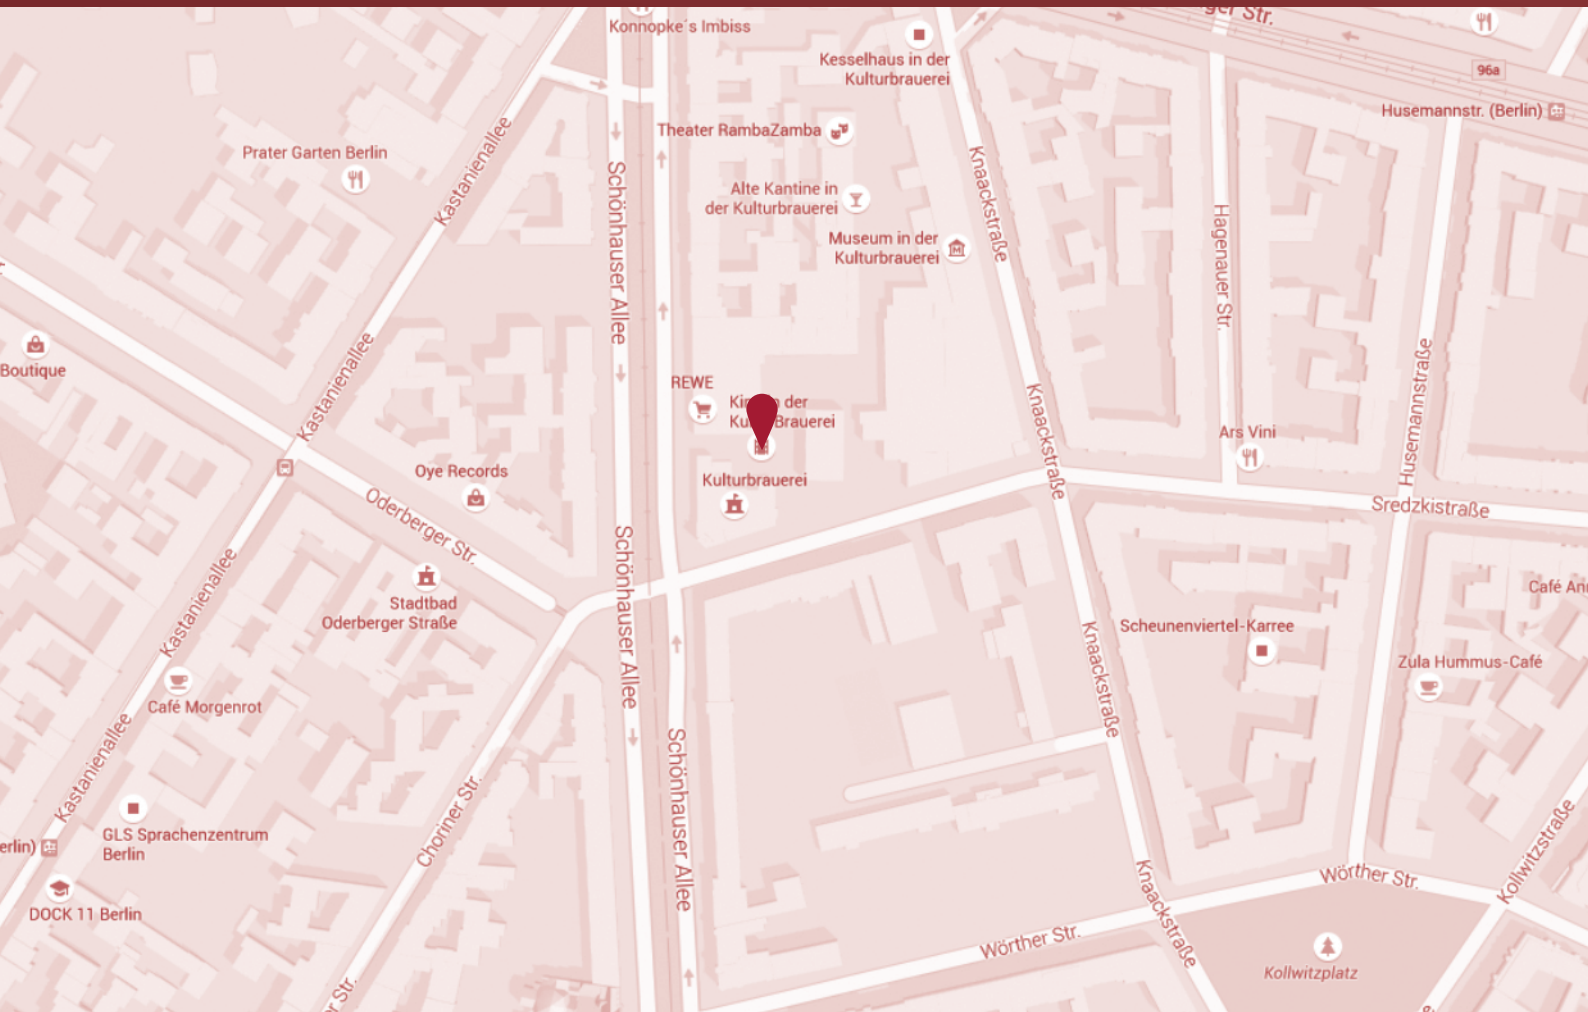

ANFAHRTSBESCHREIBUNG

LAGE

Im Prenzlauer Berg

ANFAHRT ÖPNV

U-Bahn: U2 bis Haltestelle „Eberswalder Strasse“

S-Bahn: Ringbahn S42, S47 und S8

Tram: 13, 53, 50 und 20

Nachtbus N52

Taxi: in der Nähe

PARKEN

Parkhaus mit 250 Plätzen in der Kulturbrauerei

Einfahrt über Sredzkistraße

HOTELS IN DER NÄHE

Hotel Park Inn am Alexanderplatz

IBIS Hotel