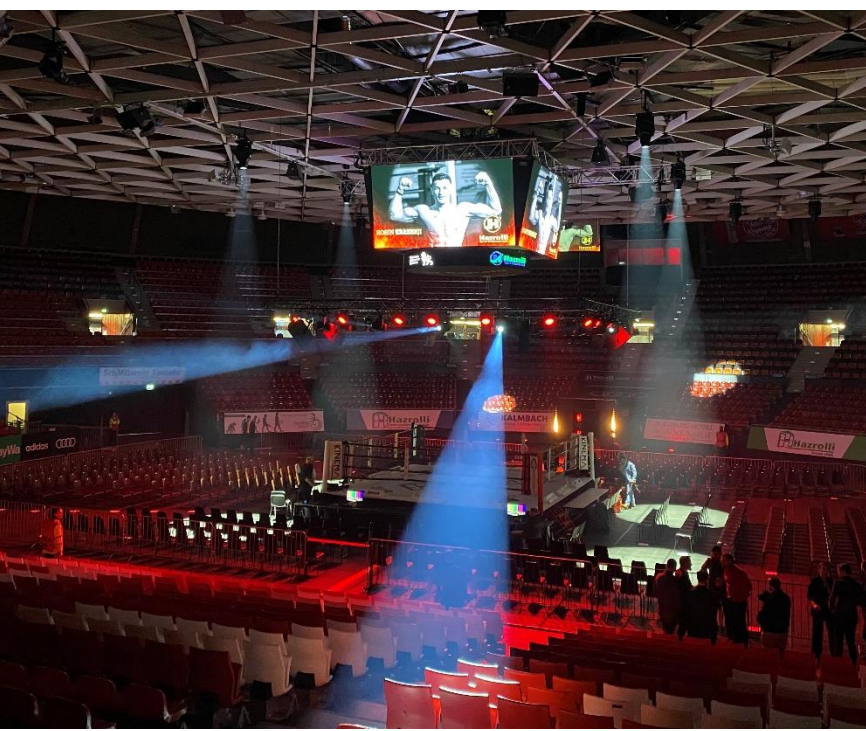

WE POWER JOY. TOGETHER.

INNENRAUM

INNENRAUM & FOYER

DAS HERZSTÜCK DES BMW PARK - FÜR INDIVIDUELLE EVENTS IN EINZIGARTIGER ATMOSPHERE

FACTS

- 360° KULISSE
- 600 M² BESPIELBARE LED GLASFLÄCHE
- VORHANDENE EVENTTECHNIK MIT HOCHMODERNEM LED-CUBE
- FOYER & UMLAUF MIT F&B-STATIONEN UND PRÄSENTATIONSFLÄCHEN
- DIREKTER ZUGANG ZUR BMW PARK VIP LOUNGE

 m ²	INNENRAUM FOYER	2.500 335
	MAX. PERSONENZAHL	6791
	BANKETT	1000

ASB LED GLASSFLOOR

FACTS AUF ANFRAGE

BMW PARK VIP LOUNGE

BMW PARK VIP LOUNGE

MODERNE TRIFFT HISTORIK - DAS PERFEKTE
RAUMKONZEPT FÜR GELUNGENE
VERANSTALTUNGEN

FACTS

- NEW YORKER LOFT-STIL
- BESTUHLUNG: BANKETT- & HOCHTISCHE
- LIVE-COOKING STATIONEN & LOUNGECKE
MIT EIGENER BAR
- 105 ZOLL DISPLAY & 8 SCREENS
- SEPARATER EINGANGSBEREICH MIT
FESTER GARDEROBE
- DIREKTER ZUGANG IN DEN INNENRAUM