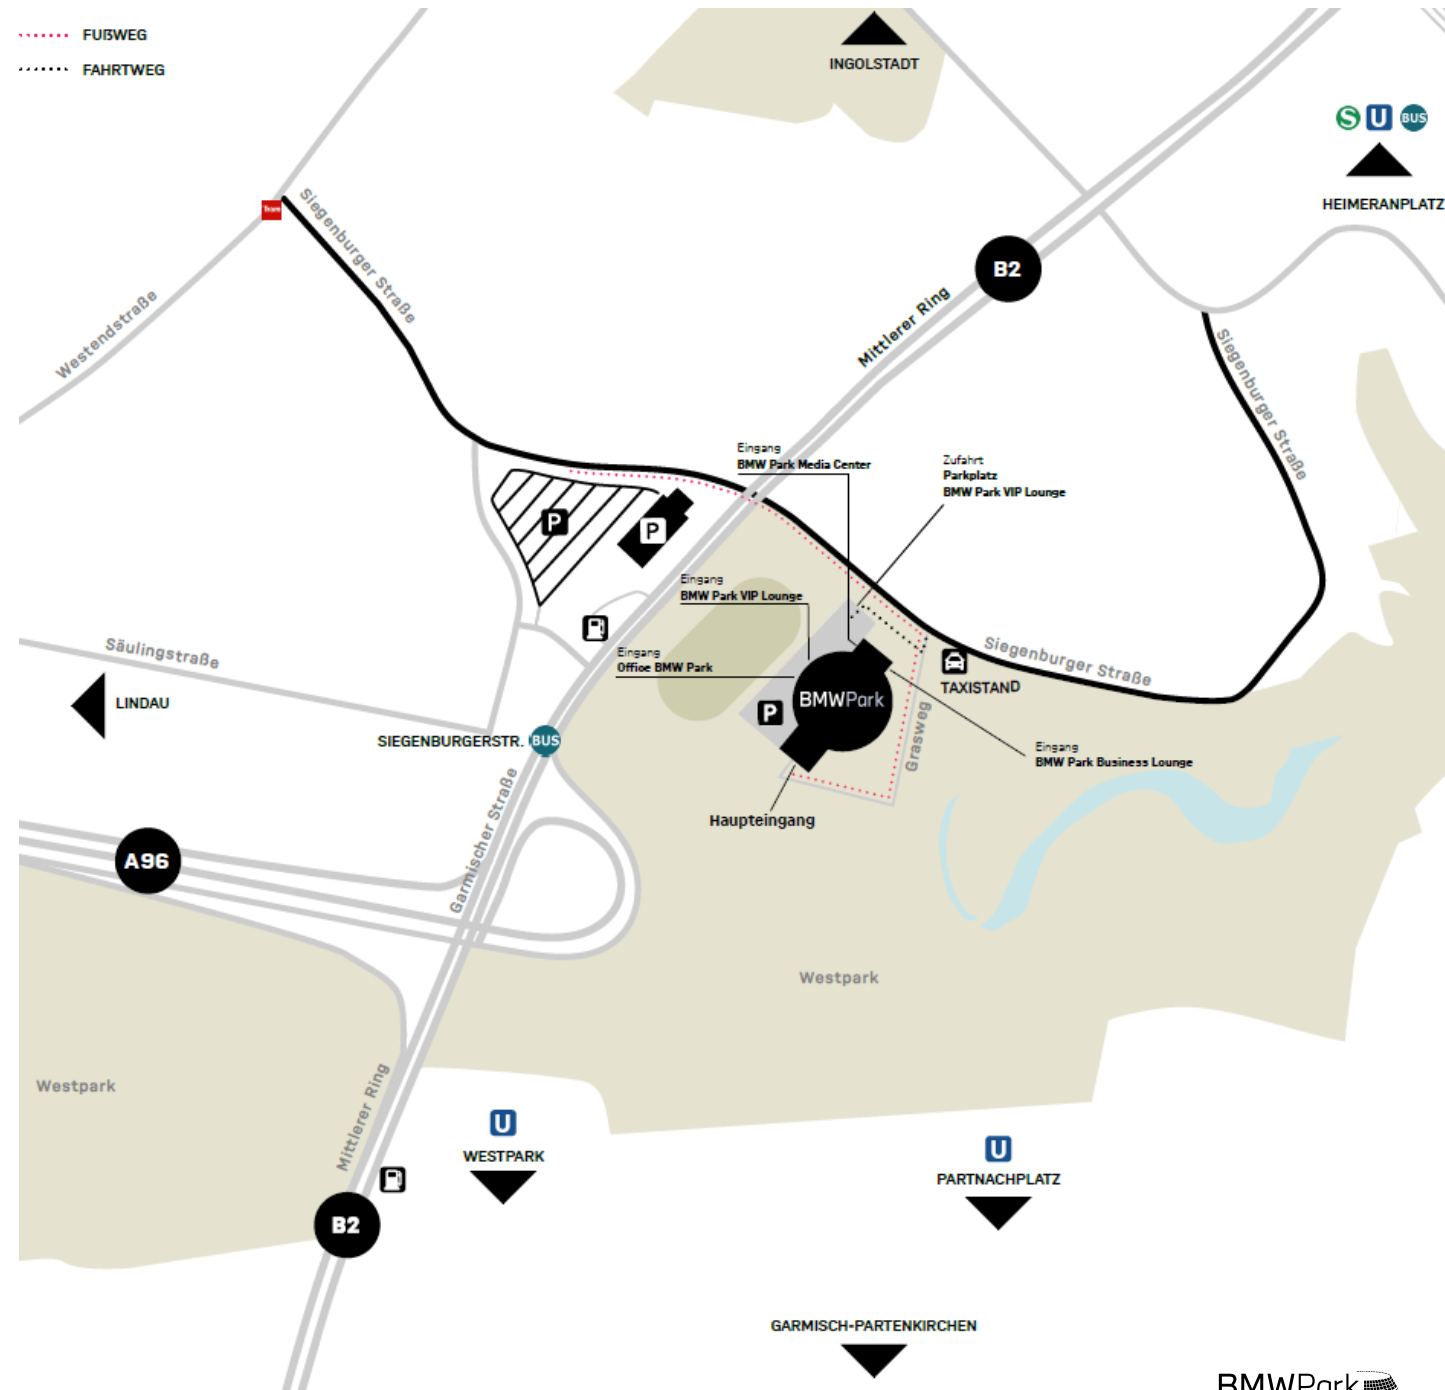

IHR WEG ZU UNS

Der BMW Park liegt verkehrsgünstig im Südwesten des Münchener Stadtzentrums. Unmittelbar am Mittleren Ring, nahe der Autobahnauffahrt zur A96 Richtung Lindau.

Parkmöglichkeiten

- exklusiver Parkplatz mit 60 Stellplätzen auf dem Gelände
- nahegelegenes Parkhaus mit 800 Stellplätzen anmietbar
- Parkflächen für Busse & LKWs vorhanden

	Haltestelle „Heimeranplatz“	1,4 km
	Haltestelle „Siegenburgerstraße“	200 m
	Hauptbahnhof München	4,5 km
	Flughafen München	42 km
	Stadtzentrum München	5,5 km

UNSERE PARTNER

Mit unseren langjährigen, exklusiven Partnern haben wir renommierte Unternehmen an unserer Seite, die mit viel Herz und Leidenschaft Ihre Veranstaltung im BMW Park zu einem einzigartigen Erlebnis werden lassen.