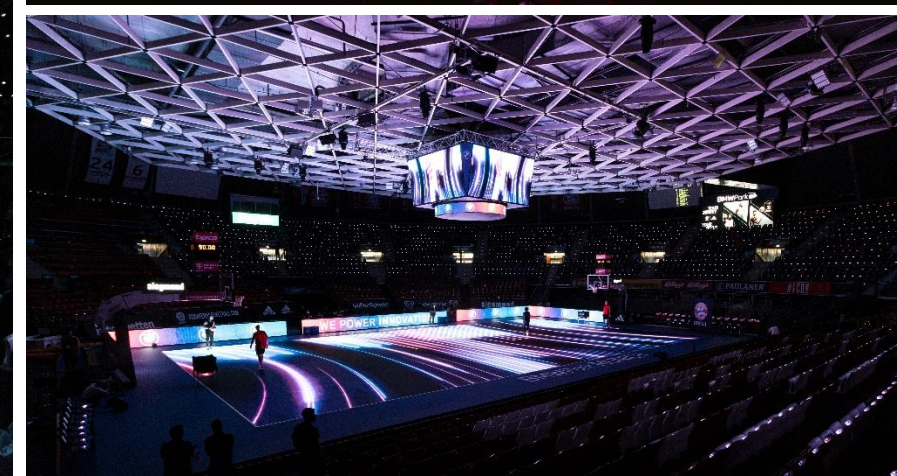

WE POWER JOY. TOGETHER.

INNENRAUM

INNENRAUM & FOYER

DAS HERZSTÜCK DES BMW PARK - FÜR INDIVIDUELLE EVENTS IN EINZIGARTIGER ATMOSPHERE

FACTS

- 360° KULISSE
- 600 M² BESPIELBARE LED GLASFLÄCHE
- VORHANDENE EVENTTECHNIK MIT HOCHMODERNEM LED-CUBE
- FOYER & UMLAUF MIT F&B-STATIONEN UND PRÄSENTATIONSFLÄCHEN
- DIREKTER ZUGANG ZUR BMW PARK VIP LOUNGE

 m ²	INNENRAUM FOYER	2.500 335
	MAX. PERSONENZAHL	6791
	BANKETT	1000

ASB LED GLASSFLOOR

FACTS AUF ANFRAGE

BMW PARK VIP LOUNGE

BMW PARK VIP LOUNGE

MODERNE TRIFFT HISTORIK - DAS PERFEKTE
RAUMKONZEPT FÜR GELUNGENE
VERANSTALTUNGEN

FACTS

- NEW YORKER LOFT-STIL
- BESTUHLUNG: BANKETT- & HOCHTISCHE
- LIVE-COOKING STATIONEN & LOUNGECKE
MIT EIGENER BAR
- 105 ZOLL DISPLAY & 8 SCREENS
- SEPARATER EINGANGSBEREICH MIT
FESTER GARDEROBE
- DIREKTER ZUGANG IN DEN INNENRAUM