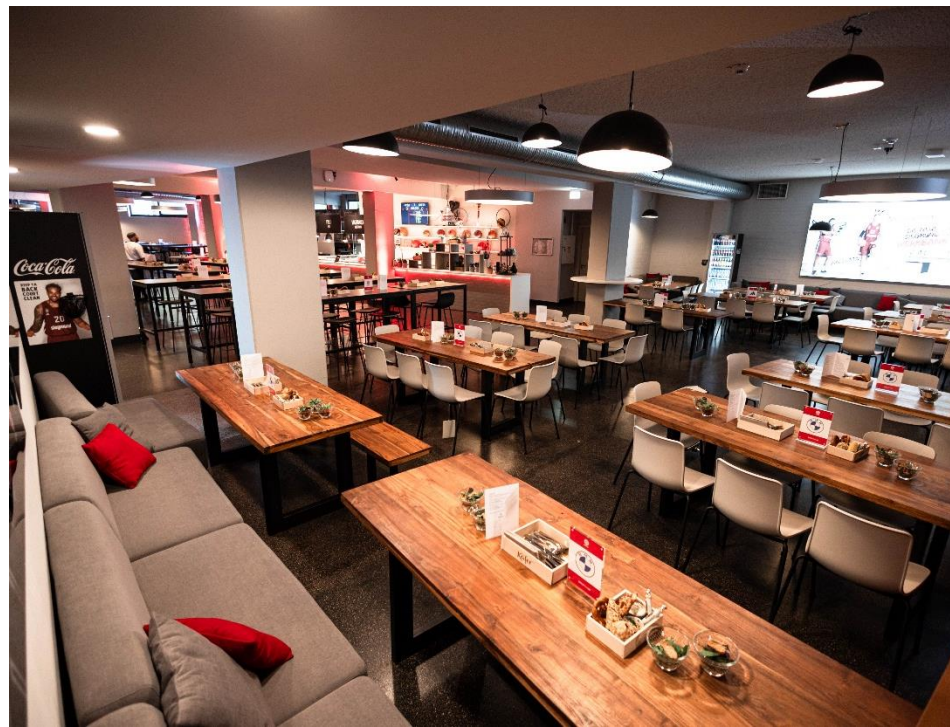

WE POWER JOY. TOGETHER.

INNENRAUM

INNENRAUM & FOYER

DAS HERZSTÜCK DES BMW PARK - FÜR INDIVIDUELLE EVENTS IN EINZIGARTIGER ATMOSPHERE

FACTS

- 360° KULISSE
- 600 M² BESPIELBARE LED GLASFLÄCHE
- VORHANDENE EVENTTECHNIK MIT HOCHMODERNEM LED-CUBE
- FOYER & UMLAUF MIT F&B-STATIONEN UND PRÄSENTATIONSFLÄCHEN
- DIREKTER ZUGANG ZUR BMW PARK VIP LOUNGE

 m ²	INNENRAUM FOYER	2.500 335
	MAX. PERSONENZAHL	6791
	BANKETT	1000

ASB LED GLASSFLOOR

FACTS AUF ANFRAGE

BMW PARK VIP LOUNGE

BMW PARK VIP LOUNGE

MODERNE TRIFFT HISTORIK - DAS PERFEKTE
RAUMKONZEPT FÜR GELUNGENE
VERANSTALTUNGEN

FACTS

- NEW YORKER LOFT-STIL
- BESTUHLUNG: BANKETT- & HOCHTISCHE
- LIVE-COOKING STATIONEN & LOUNGECKE
MIT EIGENER BAR
- 105 ZOLL DISPLAY & 8 SCREENS
- SEPARATER EINGANGSBEREICH MIT
FESTER GARDEROBE
- DIREKTER ZUGANG IN DEN INNENRAUM

FACTS

- MODERNES BUSINESS LOUNGE AMBIENTE
- RAUM IN RAUM KONZEPT
- BESTUHLUNG: BANKETT- & HOCHTISCHE
- CATERINGBEREICH MIT BUFFET- & GETRÄNKETHEKE
- INTEGRIERTE TAGUNGSTECHNIK
- SEPARATER EINGANGSBEREICH MIT KLEINEM VORPLATZ IM AUßENBEREICH