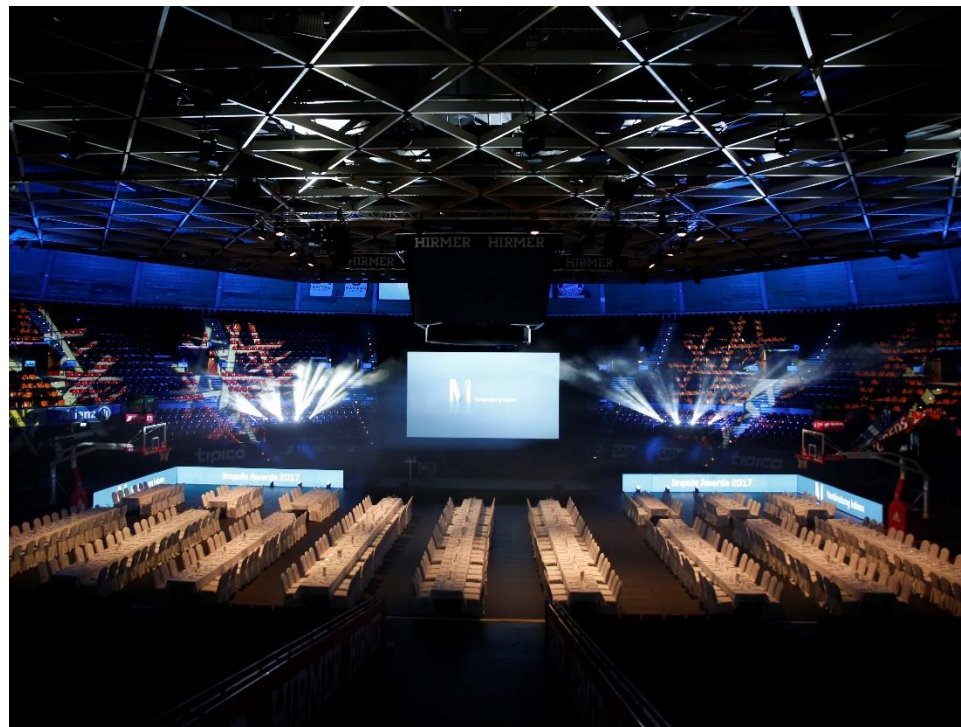

WE POWER JOY. TOGETHER.

INNENRAUM

INNENRAUM & FOYER

DAS HERZSTÜCK DES BMW PARK - FÜR INDIVIDUELLE EVENTS IN EINZIGARTIGER ATMOSPHERE

FACTS

- 360° KULISSE
- 600 M² BESPIELBARE LED GLASFLÄCHE
- VORHANDENE EVENTTECHNIK MIT HOCHMODERNEM LED-CUBE
- FOYER & UMLAUF MIT F&B-STATIONEN UND PRÄSENTATIONSFLÄCHEN
- DIREKTER ZUGANG ZUR BMW PARK VIP LOUNGE

 m ²	INNENRAUM FOYER	2.500 335
	MAX. PERSONENZAHL	6791
	BANKETT	1000

ASB LED GLASSFLOOR

FACTS AUF ANFRAGE

BMW PARK VIP LOUNGE

BMW PARK VIP LOUNGE

MODERNE TRIFFT HISTORIK - DAS PERFEKTE
RAUMKONZEPT FÜR GELUNGENE
VERANSTALTUNGEN

FACTS

- NEW YORKER LOFT-STIL
- BESTUHLUNG: BANKETT- & HOCHTISCHE
- LIVE-COOKING STATIONEN & LOUNGECKE
MIT EIGENER BAR
- 105 ZOLL DISPLAY & 8 SCREENS
- SEPARATER EINGANGSBEREICH MIT
FESTER GARDEROBE
- DIREKTER ZUGANG IN DEN INNENRAUM