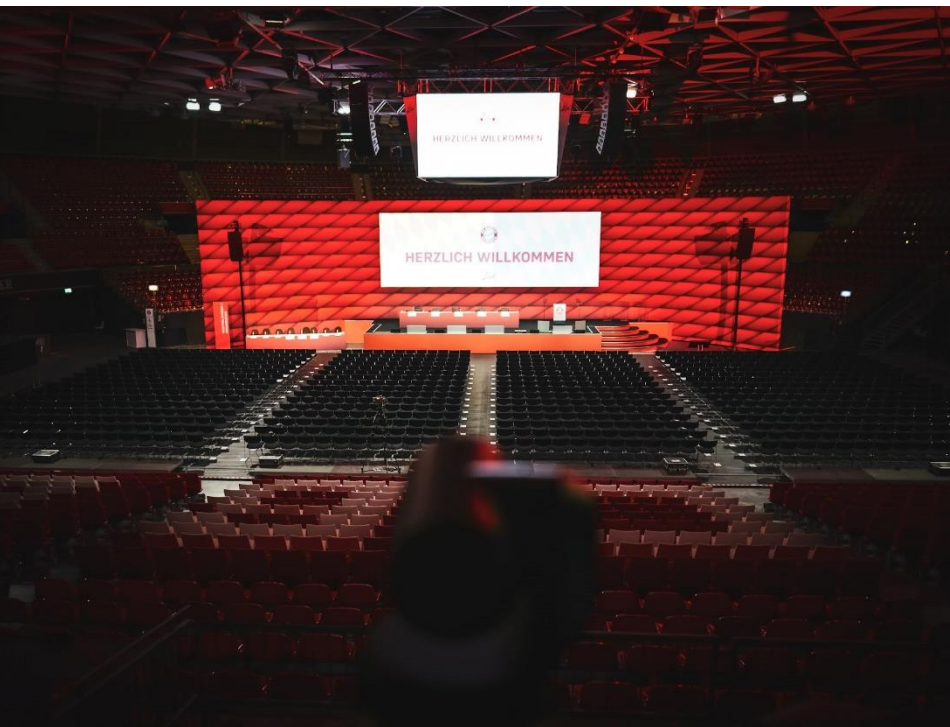

WE POWER JOY. TOGETHER.

INNENRAUM

INNENRAUM & FOYER

DAS HERZSTÜCK DES BMW PARK - FÜR INDIVIDUELLE EVENTS IN EINZIGARTIGER ATMOSPHERE

FACTS

- 360° KULISSE
- 600 M² BESPIELBARE LED GLASFLÄCHE
- VORHANDENE EVENTTECHNIK MIT HOCHMODERNEM LED-CUBE
- FOYER & UMLAUF MIT F&B-STATIONEN UND PRÄSENTATIONSFLÄCHEN
- DIREKTER ZUGANG ZUR BMW PARK VIP LOUNGE

FACTS

- NEW YORKER LOFT-STIL
- BESTUHLUNG: BANKETT- & HOCHTISCHE
- LIVE-COOKING STATIONEN & LOUNGECKE
MIT EIGENER BAR
- 105 ZOLL DISPLAY & 8 SCREENS
- SEPARATER EINGANGSBEREICH MIT
FESTER GARDEROBE
- DIREKTER ZUGANG IN DEN INNENRAUM