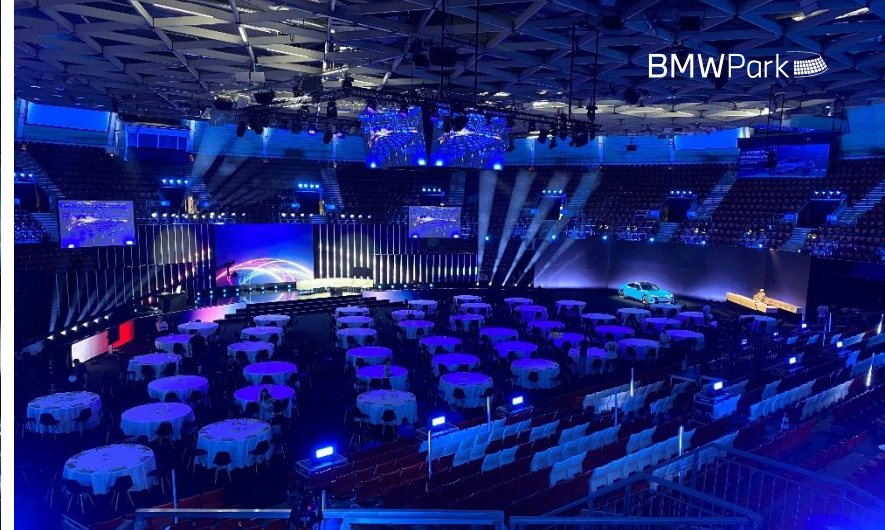

Seien Sie einmal selbst Gastgeber im BMW Park und verzaubern Sie Ihre Gäste mit einem Eventerlebnis der besonderen Art.

Gemeinsam mit unseren Partnern kreieren wir Ihnen gerne ein unvergessliches Eventkonzept und freuen uns schon jetzt auf Ihre Anfrage!

WE POWER JOY. TOGETHER.

INNENRAUM

INNENRAUM & FOYER

DAS HERZSTÜCK DES BMW PARK - FÜR INDIVIDUELLE EVENTS IN EINZIGARTIGER ATMOSPHERE

FACTS

- 360° KULISSE
- 600 M² BESPIELBARE LED GLASFLÄCHE
- VORHANDENE EVENTTECHNIK MIT HOCHMODERNEM LED-CUBE
- FOYER & UMLAUF MIT F&B-STATIONEN UND PRÄSENTATIONSFLÄCHEN
- DIREKTER ZUGANG ZUR BMW PARK VIP LOUNGE

 m ²	INNENRAUM FOYER	2.500 335
	MAX. PERSONENZAHL	6791
	BANKETT	1000

ASB LED GLASSFLOOR

FACTS AUF ANFRAGE

BMW PARK VIP LOUNGE

BMW PARK VIP LOUNGE

MODERNE TRIFFT HISTORIK - DAS PERFEKTE
RAUMKONZEPT FÜR GELUNGENE
VERANSTALTUNGEN

FACTS

- NEW YORKER LOFT-STIL
- BESTUHLUNG: BANKETT- & HOCHTISCHE
- LIVE-COOKING STATIONEN & LOUNGECKE
MIT EIGENER BAR
- 105 ZOLL DISPLAY & 8 SCREENS
- SEPARATER EINGANGSBEREICH MIT
FESTER GARDEROBE
- DIREKTER ZUGANG IN DEN INNENRAUM