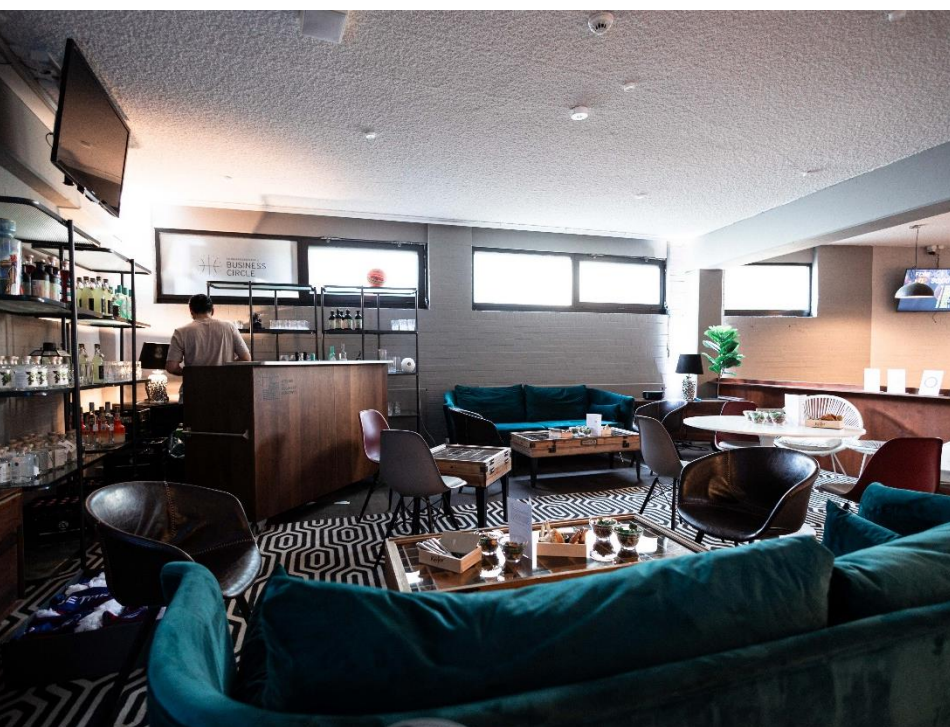

 m ²	INNENRAUM FOYER	2.500 335
	MAX. PERSONENZAHL	6791
	BANKETT	1000

ASB LED GLASSFLOOR

FACTS AUF ANFRAGE

BMW PARK VIP LOUNGE

BMW PARK VIP LOUNGE

MODERNE TRIFFT HISTORIK - DAS PERFEKTE
RAUMKONZEPT FÜR GELUNGENE
VERANSTALTUNGEN

FACTS

- NEW YORKER LOFT-STIL
- BESTUHLUNG: BANKETT- & HOCHTISCHE
- LIVE-COOKING STATIONEN & LOUNGECKE
MIT EIGENER BAR
- 105 ZOLL DISPLAY & 8 SCREENS
- SEPARATER EINGANGSBEREICH MIT
FESTER GARDEROBE
- DIREKTER ZUGANG IN DEN INNENRAUM