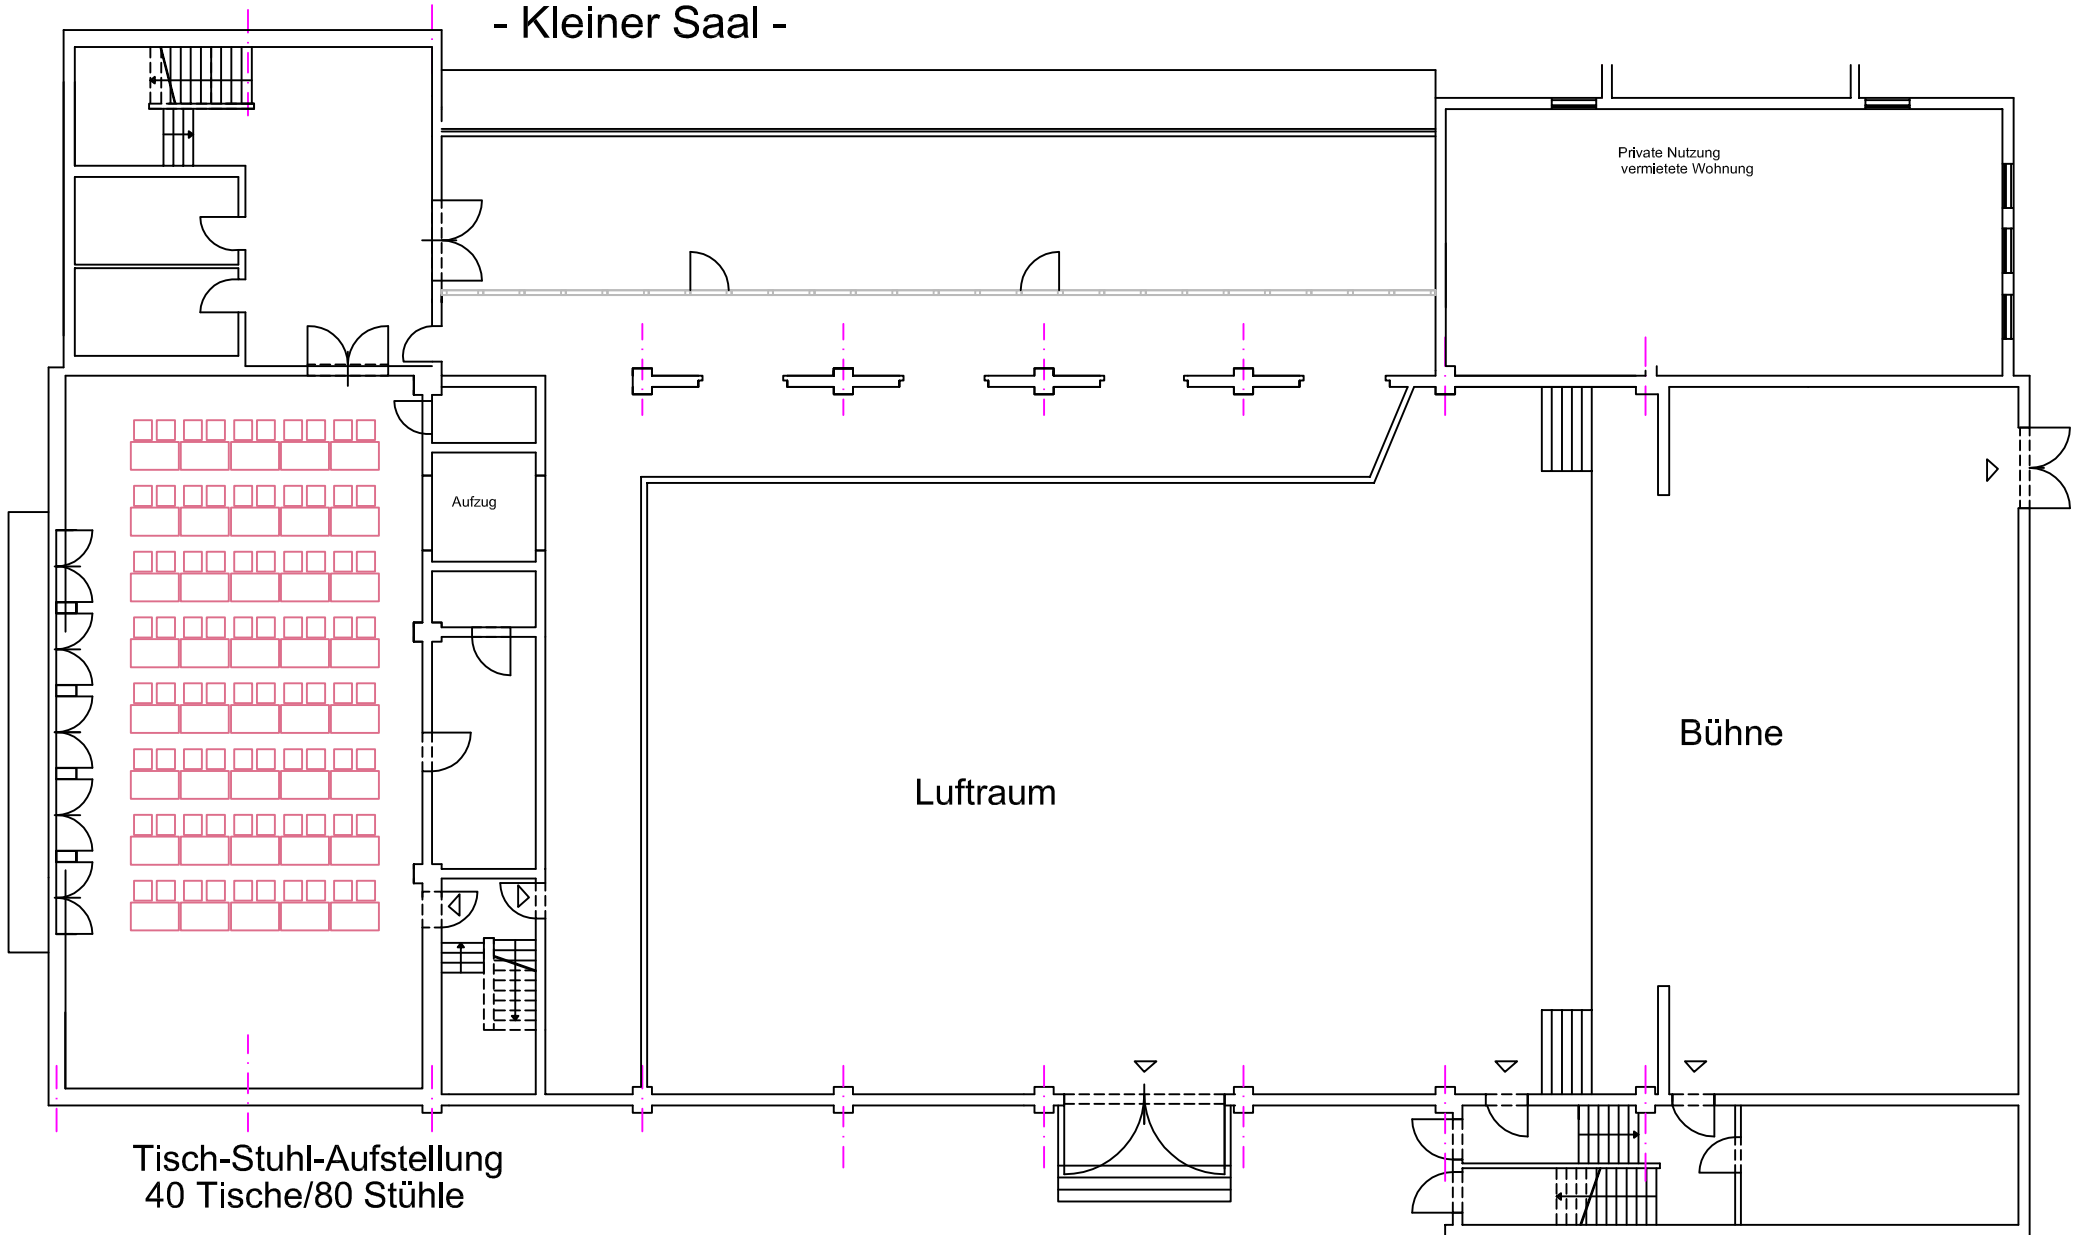

Stadthalle Kelkheim - Kleiner Saal -

Stadhalle Kelkheim - Kleiner Saal -

Stadthalle Kelkheim - Großer Saal -

Tisch/Stuhl-Aufstellung
84Tische/336 Stühle

Stadthalle Kelkheim - Großer Saal -

Stuhl-Aufstellung
576 Stühle