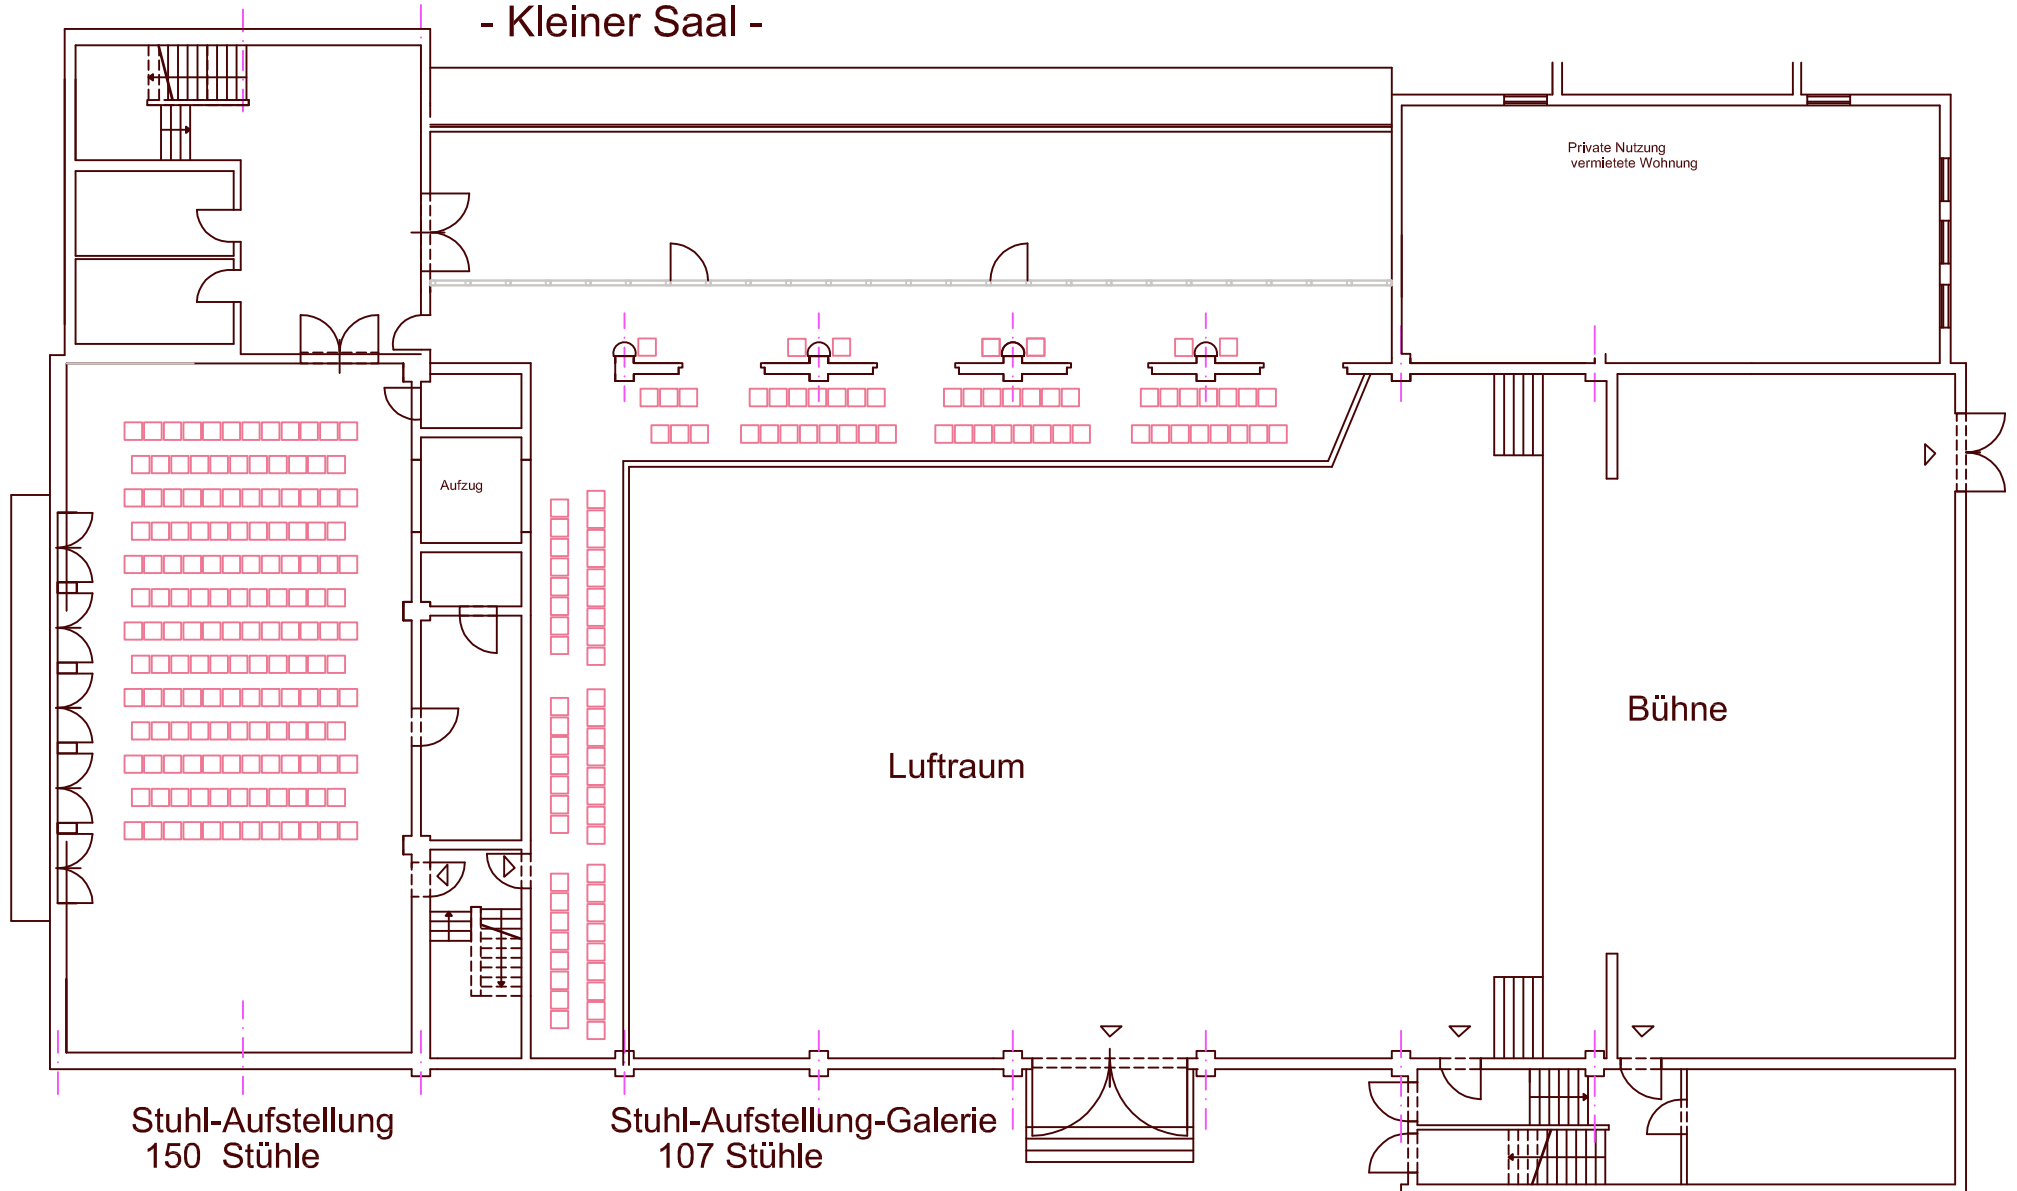

Stadthalle Kelkheim - Kleiner Saal -

Stadhalle Kelkheim - Kleiner Saal -

Stadthalle Kelkheim - Großer Saal -

Tisch/Stuhl-Aufstellung
84Tische/336 Stühle

Stadthalle Kelkheim - Großer Saal -

Stuhl-Aufstellung
576 Stühle