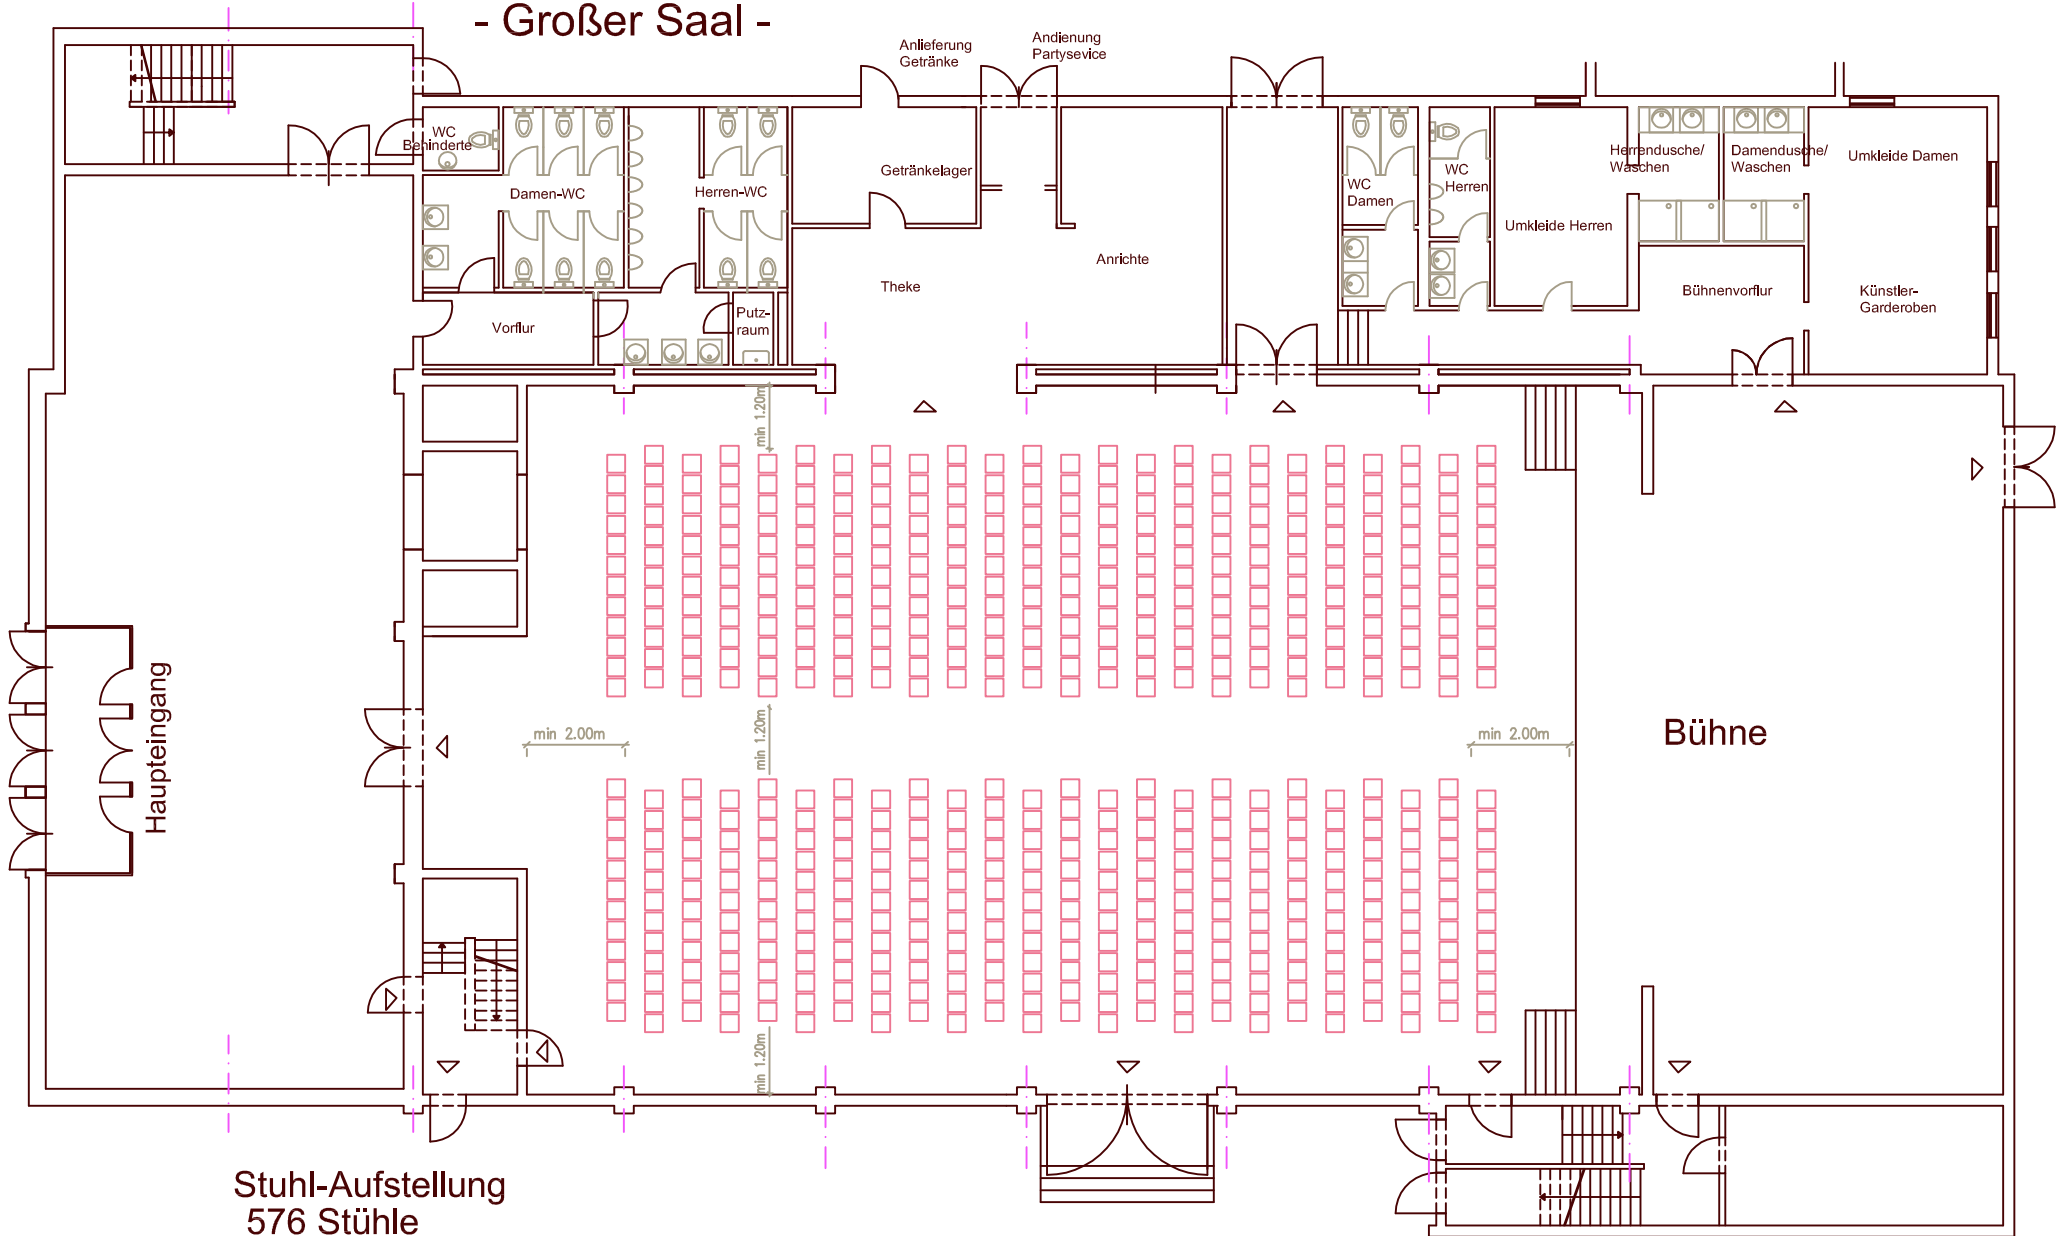

Stadthalle Kelkheim - Kleiner Saal -

Stadhalle Kelkheim - Kleiner Saal -

Stadthalle Kelkheim - Großer Saal -

Tisch/Stuhl-Aufstellung
84Tische/336 Stühle

Stadthalle Kelkheim - Großer Saal -

Stuhl-Aufstellung
576 Stühle