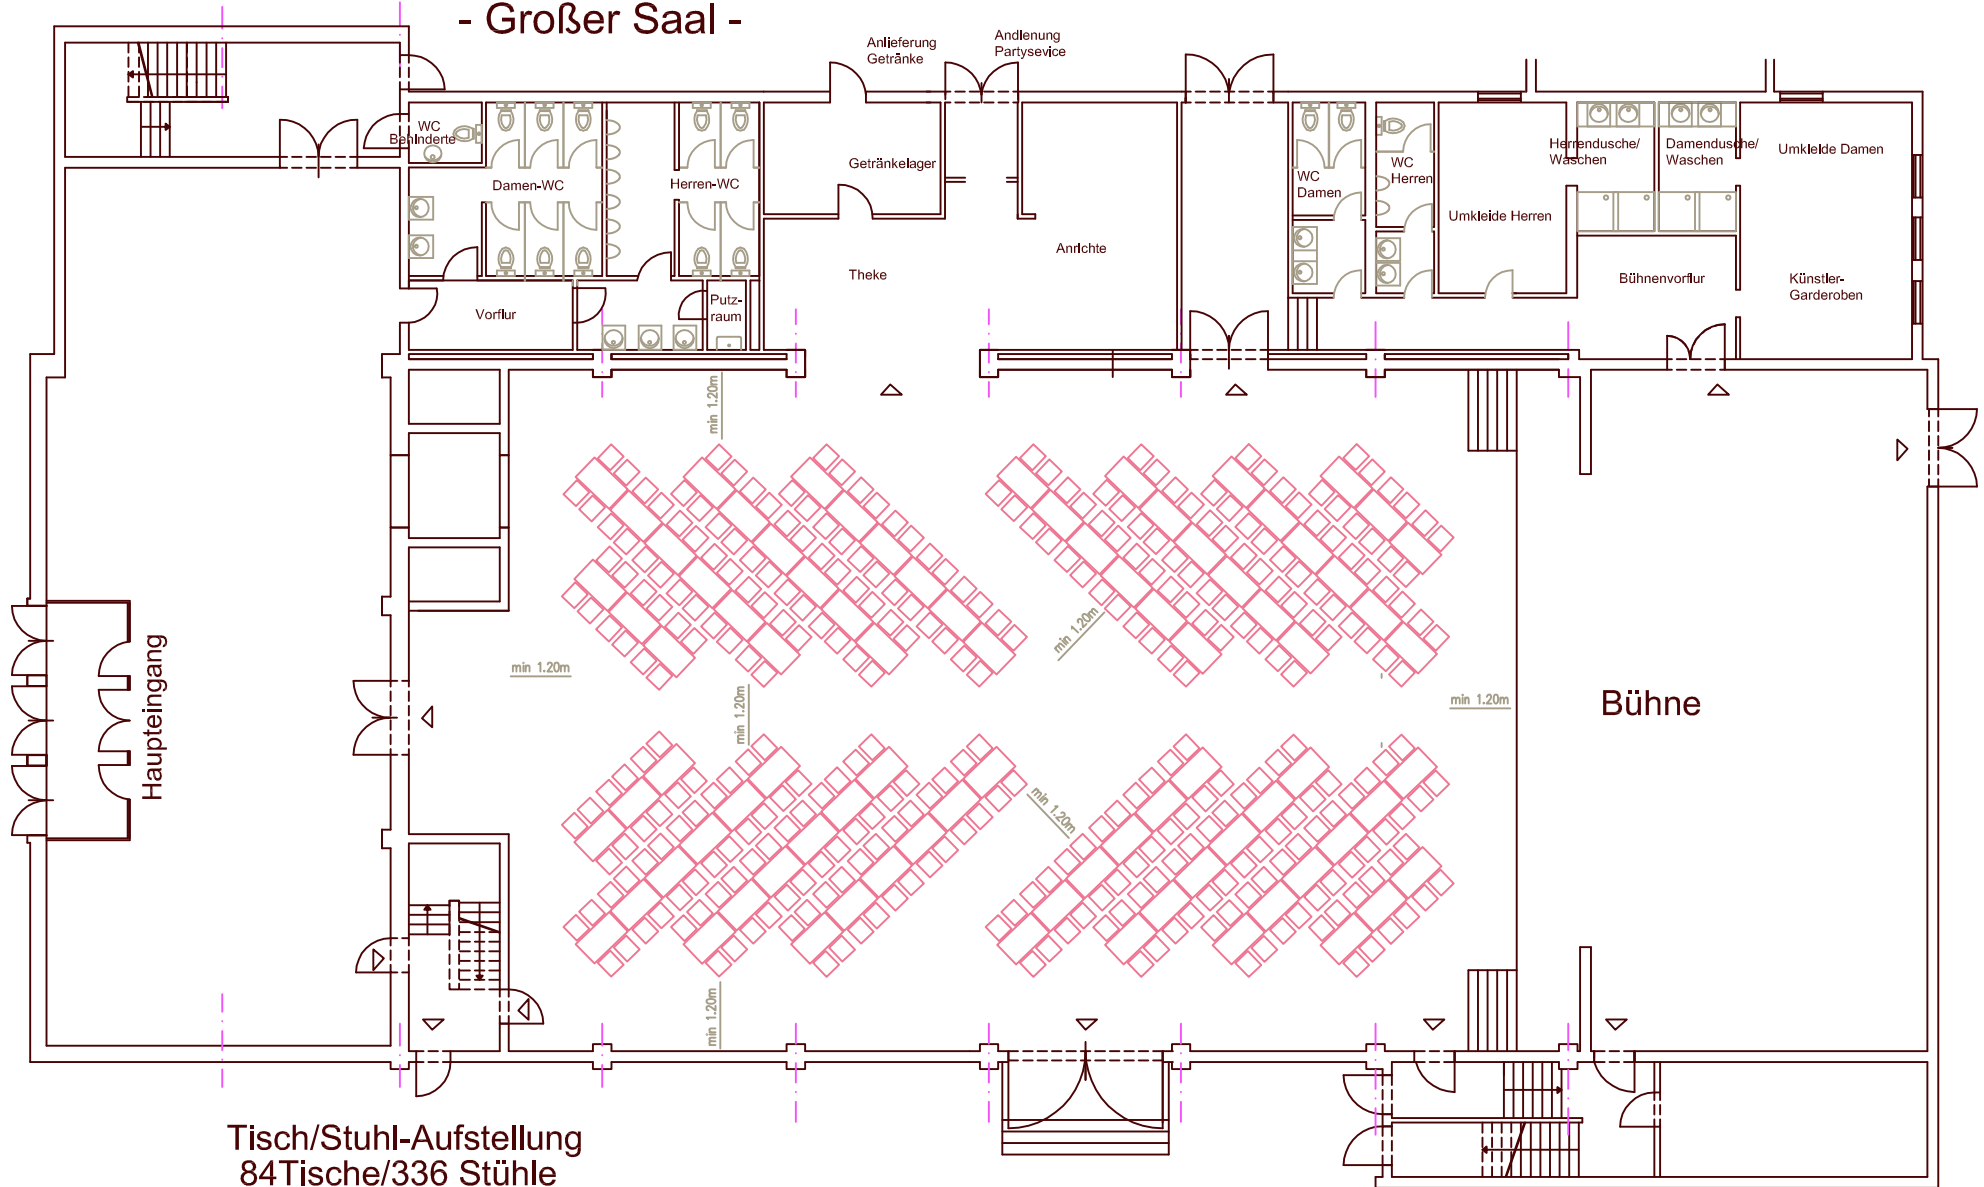

Stadthalle Kelkheim - Kleiner Saal -

Stadhalle Kelkheim - Kleiner Saal -

Stadthalle Kelkheim - Großer Saal -

Tisch/Stuhl-Aufstellung
84Tische/336 Stühle

Stadthalle Kelkheim - Großer Saal -

Stuhl-Aufstellung
576 Stühle