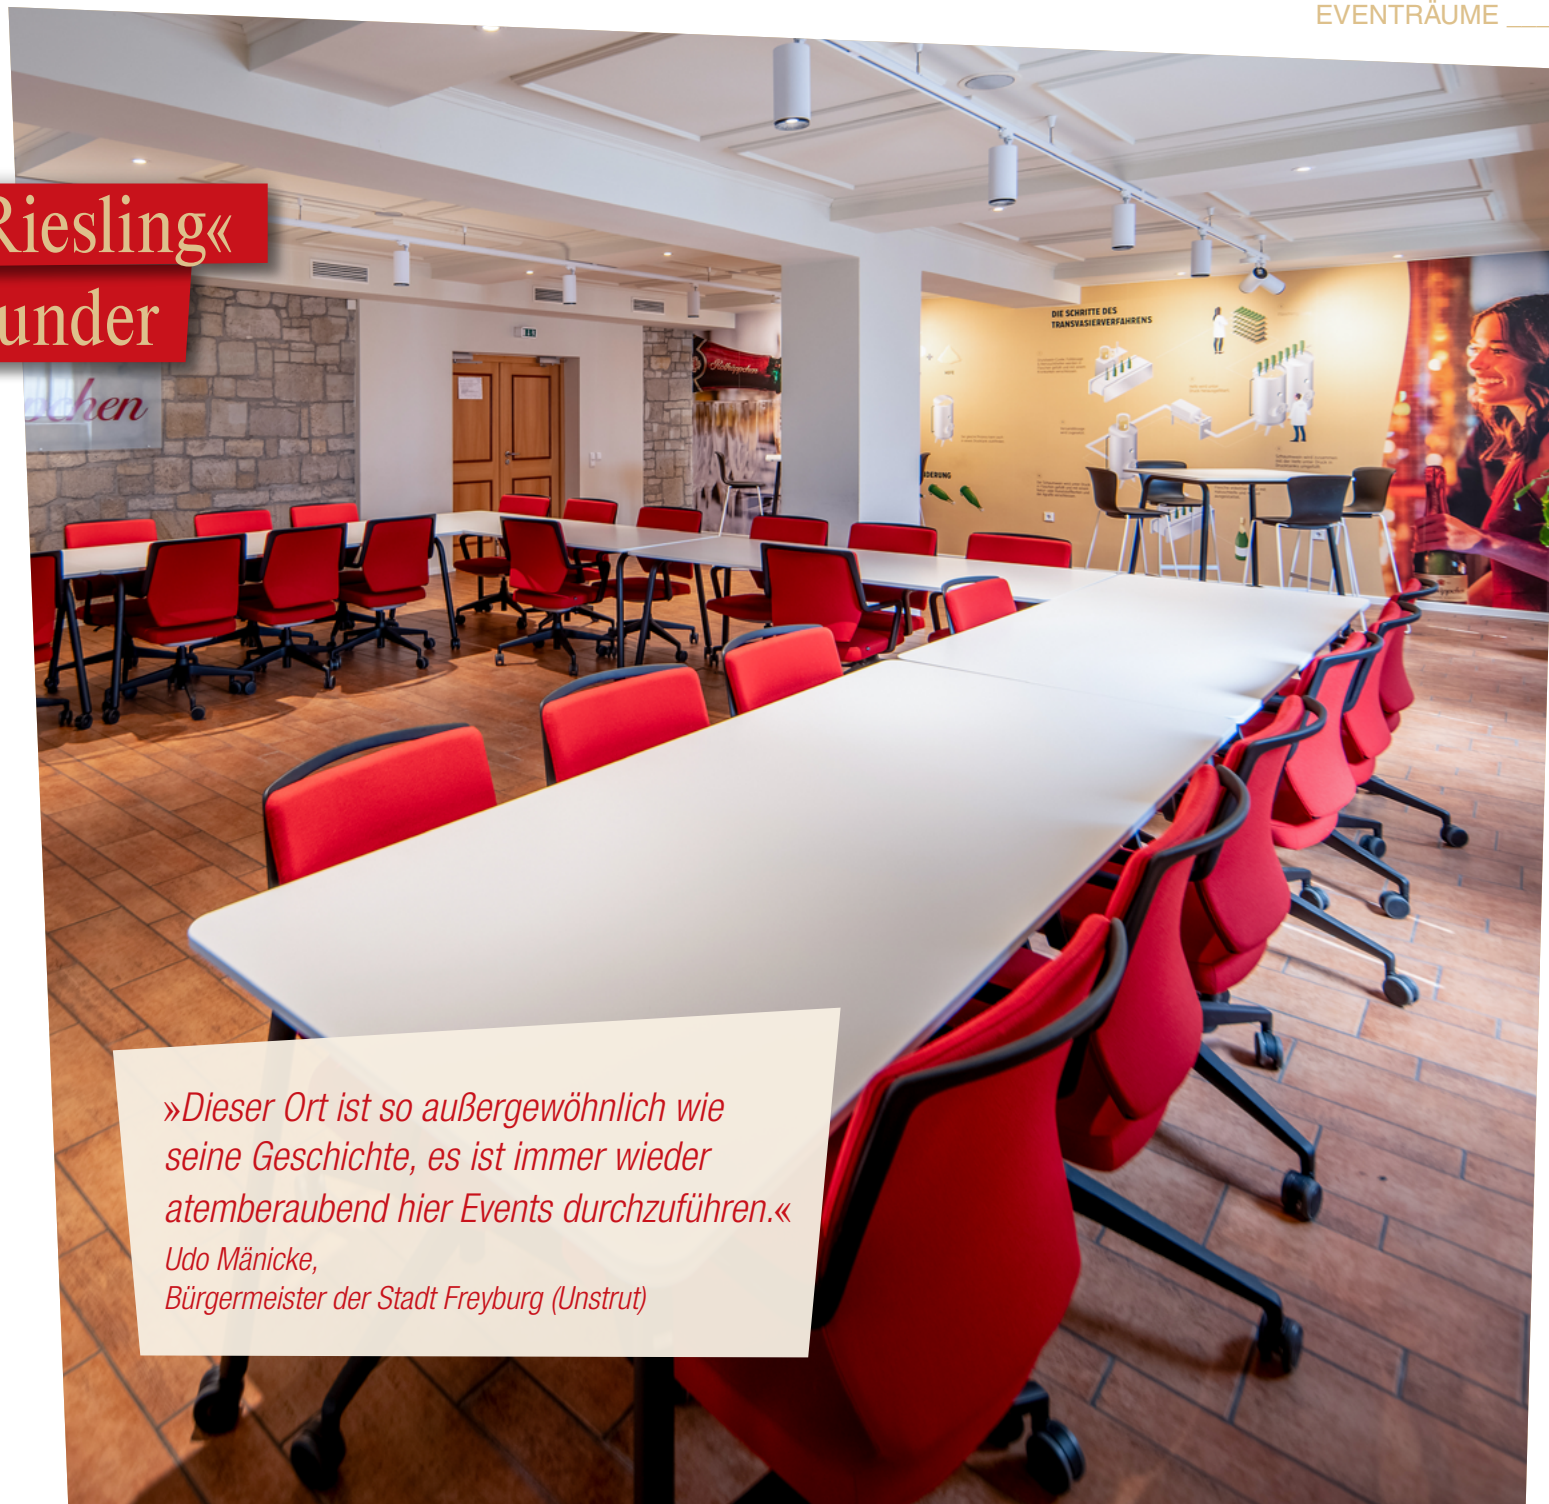

Konferenzraum »Riesling«

Moderner Allrounder

- Personen: 16–30
- Gesamtfläche: 96 m²
- Tafelbestuhlung: 30 Personen

Der Konferenzraum Riesling bietet eine lichtdurchflutete Atmosphäre, die durch die schönen Natursteine noch verstärkt wird. Ausgestattet mit modernster Konferenztechnik, ist dieser Raum ideal für Meetings und Präsentationen. Zudem besteht die Möglichkeit, im Vorraum ein Catering zu arrangieren, um Ihre Veranstaltung kulinarisch abzurunden.

»Dieser Ort ist so außergewöhnlich wie seine Geschichte, es ist immer wieder atemberaubend hier Events durchzuführen.«

*Udo Mänicke,
Bürgermeister der Stadt Freyburg (Unstrut)*