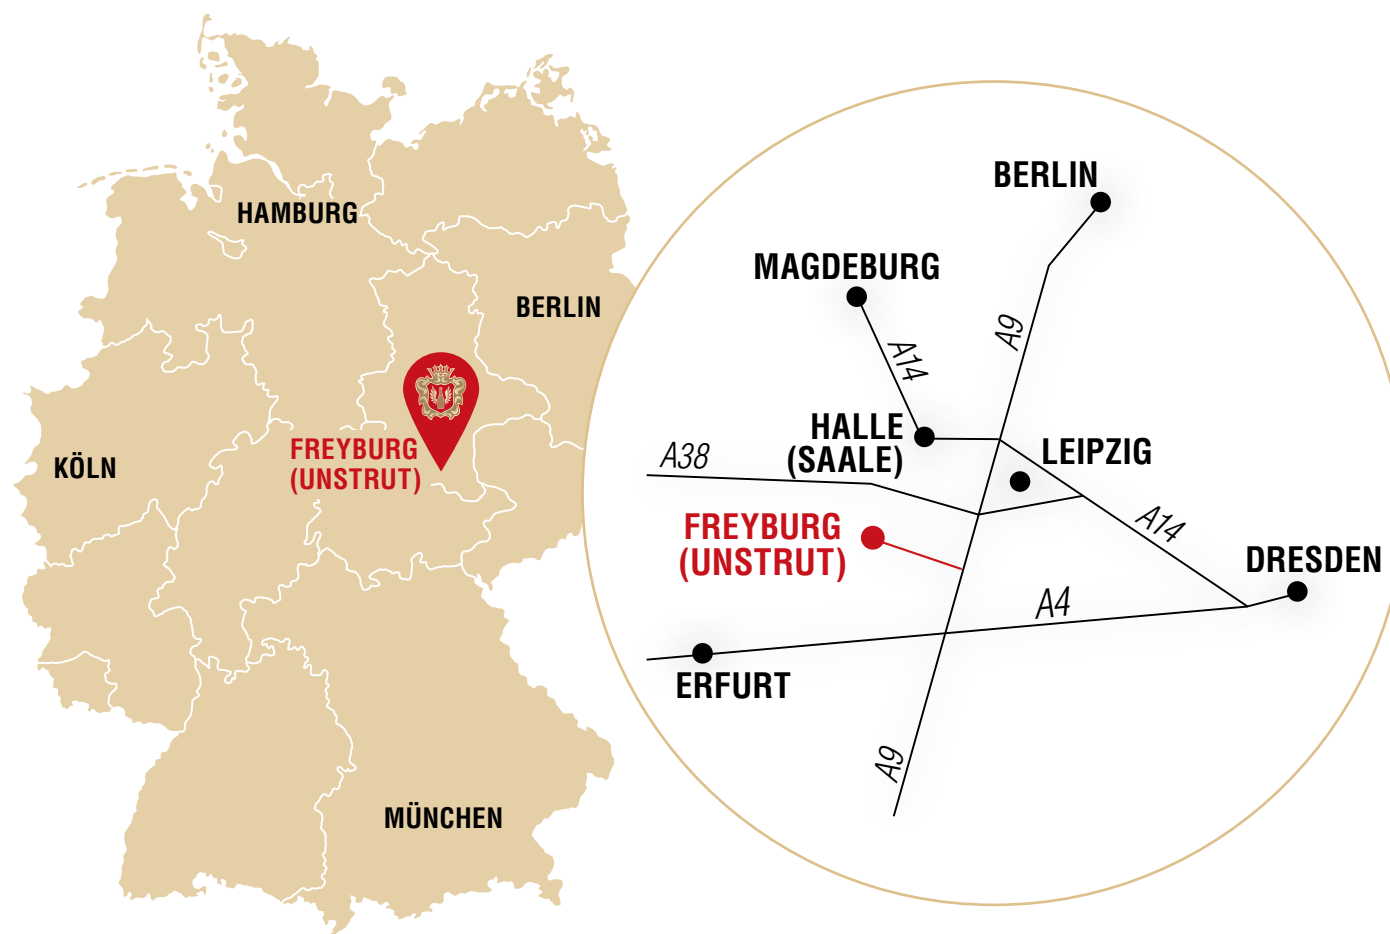

Rotkäppchen
ERLEBNISWELT
FREYBURG (UNSTRUT)

Tagen Sie mal anders – in einer Atmosphäre, die neue Perspektiven eröffnet. Inmitten der Weinregion Saale-Unstrut in Mitteldeutschland bieten wir Ihnen den perfekten Ort für Ihre Konferenzen, Seminare und Firmen- und Teamevents. Egal ob für fünf oder 1.500 Personen – wir bieten Ihnen die perfekte Location für unvergessliche Erlebnisse.

Übernachtungen

In Freyburg (Unstrut) stehen Ihnen mehrere komfortable Hotels zur Verfügung. Beliebte Optionen sind das *Weinhhotel Freylich Zahn*, das *Weinberghotel Edelacker*, das *Hotel Unstruttal* oder das *Hotel zur Traube*. Außerdem bieten sich von Freyburg aus praktische Busshuttles nach Naumburg, Halle, Leipzig oder Merseburg an.

Goodie-Bags

Wir organisieren für Ihre Gäste gerne Präsente wie Sektkflaschen, Gläser oder individuelle Packages. Sprechen Sie uns gern an.

Nur eine Sektlänge entfernt!

In Freyburg an der Unstrut, umgeben von malerischen Weinbergen und gut erreichbar über die Autobahnen A9 und A38, vereinen sich in der Rotkäppchen Erlebniswelt Sektkultur, Genuss und spannende Entdeckungen. Die Rotkäppchen Erlebniswelt ist der ideale Ort, um besondere Momente in bleibende Erinnerungen zu verwandeln. Ein Besuch, der sich in jedem Fall lohnt. Ob mit dem Auto oder der Bahn – Sie erreichen uns in weniger als einer Stunde.