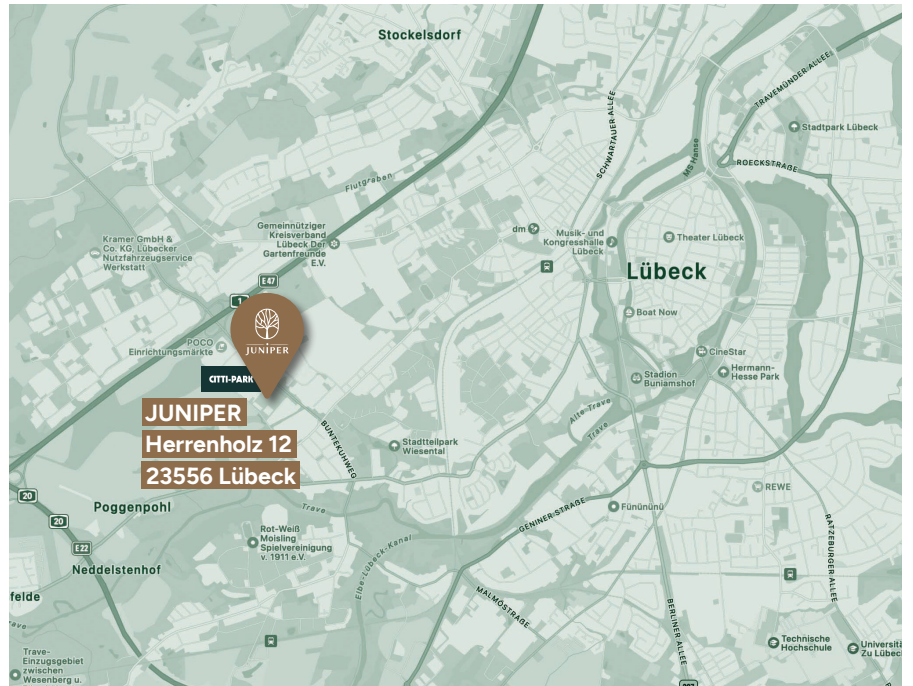

ANREISE

Unmittelbar an der A1, Abfahrt Lübeck-Moisling, erwartet JUNIPER seine Gäste mit ausgezeichneter Anbindung. In nur 15 Minuten gelangen Sie aus der Lübecker Innenstadt zum JUNIPER. Der Lübecker Hauptbahnhof ist lediglich 10 Minuten entfernt. Parken vor Ort, direkt auf dem JUNIPER Gelände.

Für alle, die auf öffentliche Verkehrsmittel setzen ist eine Bushaltestelle direkt vor unserer Tür.

ENTERTAINMENT

Das Zubuchen von Animationen steigert den Spaß auf Ihrer Feier und erhöht gleichzeitig auch den Erinnerungsfaktor um ein Vielfaches! Animationen können zum Beispiel sein:

**KARAOKEANLAGE | LIVEBAND | BIGBAND
MODERATOR/ANIMATOR | DJ INKL. ANLAGE
GIN/RUM/WINE-TASTING | BEEFTASTING
FOTOBOX | BEERPONG | CORNHOLE | TORWAND
SCHIESSEN | DART | BOULE | TISCHFUSSBALL
KINDERSCHMINKEN | KINDERKARUSSEL
HÜPFBURG | DOSEN WERFEN | ENTEN ANGELN
TISCHTENNIS | BEACHVOLLEYBALL | POOL
SONNENCREMESPENDER | FEUERWERK
LASERSHOW | AFTERSHOW PARTY MIT DJ
BESONDERE DEKORATION**

Preise auf Anfrage.