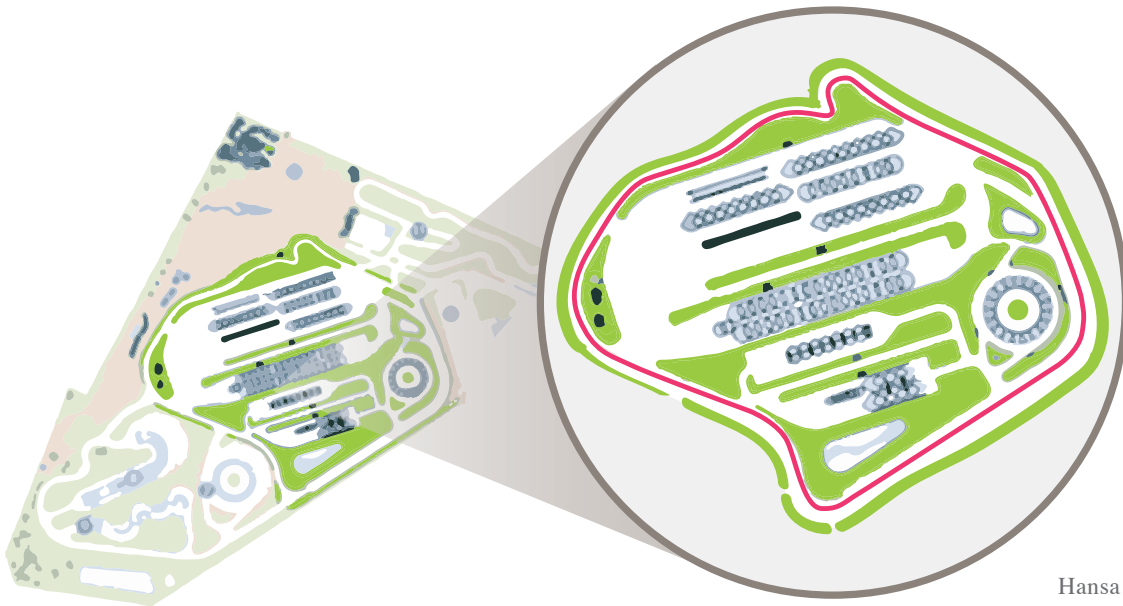

IHRE AUTOMOBIL VERANSTALTUNG

- Individueller oder Gruppen Check In Ihrer Gäste (auch separat möglich)
- Separater Veranstaltungseingang und Registrationsbereich
- Digitale und analoge Displayflächen
- Fahnenmasten am Veranstaltungseingang des Hauses

AUTOMOBIL SERVICE

- Valet- und Portage-Service
- Hauseigener Security-Service
- Concierge- und Shuttle-Service
- 4 eigene Elektro Ladestationen und 1 Tesla Super Charger
- 4 Tankstellen im Radius von 2 km (nächste 400 m)
- Beratung zu Aufbereitung, Wartung und Autoreinigung (zum Teil vor Ort möglich)

ADAC FAHR SICHERHEIT ZENTRUM

Auf Norddeutschlands größter Anlage bekommen Sie einiges geboten: Rutschpartien, Kurven, Serpentin und vor allem jede Menge Spaß und Nervenkitzel. Nur circa eine Autostunde von Hamburg entfernt können Sie nach Herzenslust Ihr Automobil auf Herz und Nieren testen.

Hansa GmbH & Co KG
ADAC-Straße 1
21409 Embsen

SCHNELLE STRECKEN IM UMLAND

- A24** Hamburg – Wittstock / Dosse
Streckenabschnitt ca. 190 km
- A23** Heide – Itzehoe
Streckenabschnitt ca. 50 km
- A7** Seevetal – Egestorf
Streckenabschnitt ca. 25 km
- A7** Rendsburg – Norderstedt
Streckenabschnitt ca. 95 km
- A1** Lübeck – Großhansdorf
Streckenabschnitt ca. 46 km