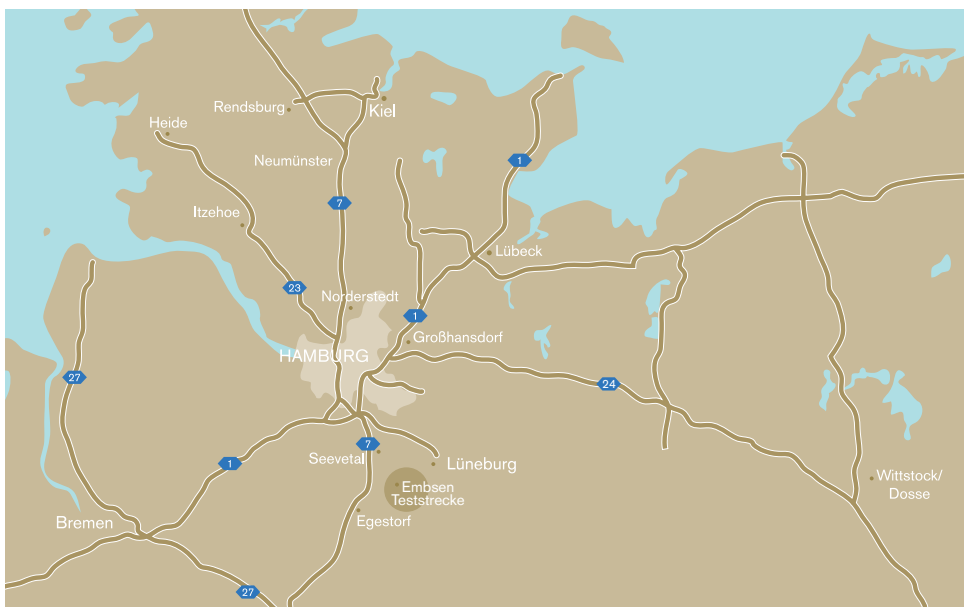

ADAC FAHR SICHERHEIT ZENTRUM

Auf Norddeutschlands größter Anlage bekommen Sie einiges geboten: Rutschpartien, Kurven, Serpentin und vor allem jede Menge Spaß und Nervenkitzel. Nur circa eine Autostunde von Hamburg entfernt können Sie nach Herzenslust Ihr Automobil auf Herz und Nieren testen.

Hansa GmbH & Co KG
ADAC-Straße 1
21409 Embsen

SCHNELLE STRECKEN IM UMLAND

- A24** Hamburg – Wittstock / Dosse
Streckenabschnitt ca. 190 km
- A23** Heide – Itzehoe
Streckenabschnitt ca. 50 km
- A7** Seevetal – Egestorf
Streckenabschnitt ca. 25 km
- A7** Rendsburg – Norderstedt
Streckenabschnitt ca. 95 km
- A1** Lübeck – Großhansdorf
Streckenabschnitt ca. 46 km