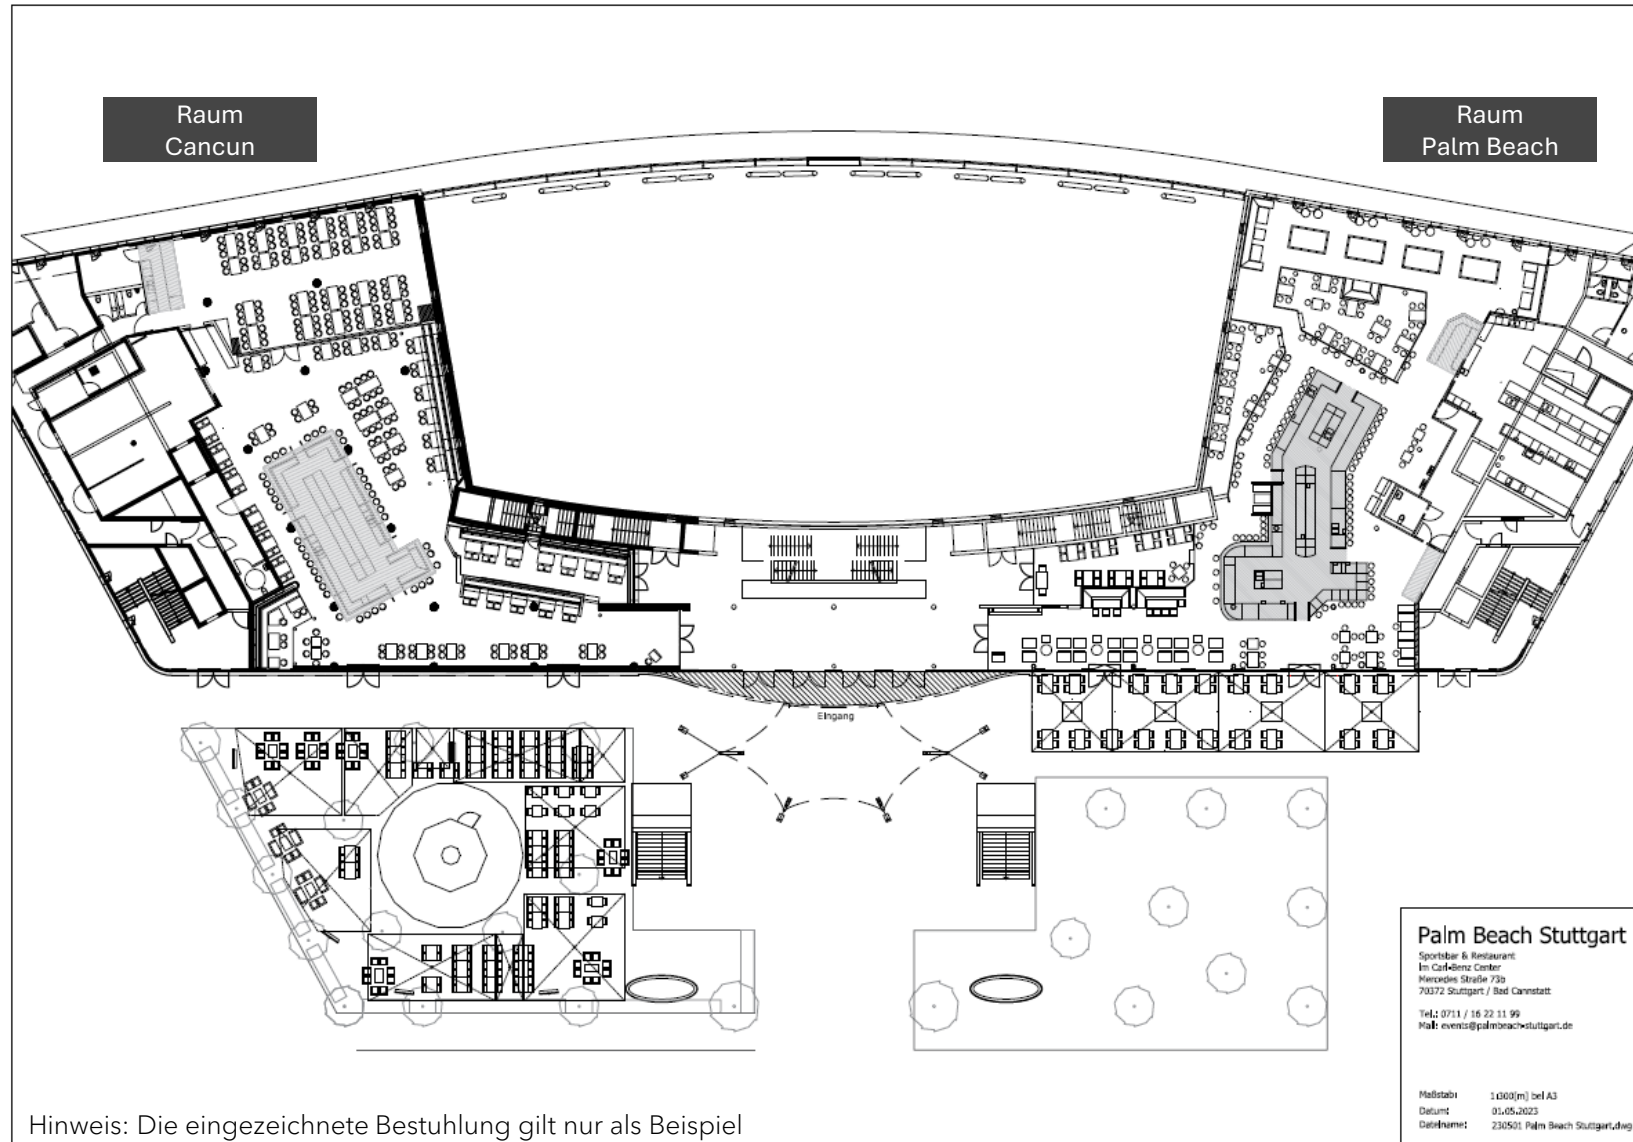

Ob Großevent, Tagung oder Weihnachtsfeier - bei uns finden Sie immer den **idealen Ort für Ihr Event!**

DAS PALM BEACH STUTTGART | GRUNDRISS GESAMT

Hinweis: Die eingezeichnete Bestuhlung gilt nur als Beispiel

RAUM CANCUN

Eventfläche	Fläche (m ²)	⋮	⋮	⋮	⋮	⋮
Cancun Hauptgastrraum	560	100	80	50	280	340
Cancun Nebenraum	180	120	60	80	120	160
Cancun Gesamt	740	220	140		400	500
Cancun Terrasse	500				400	600

RAUM PALM BEACH