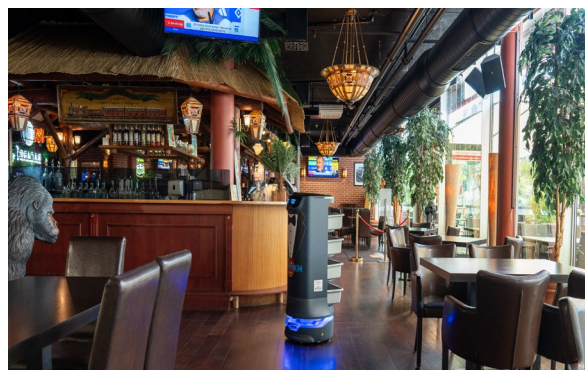

Eventfläche	Fläche (m ²)		
Palm Beach Hauptgasträum	460	350	500
Palm Beach Terrasse	180	140	200

RAUM PALM BEACH | GRUNDRISS

AUSSTATTUNG

- ✓ Highspeed WLAN
- ✓ HDMI-Anschluss und Splitter
(Duplizierung der Inhalte auf mehreren Displays gleichzeitig möglich)
- ✓ DJ-Anlage
- ✓ Mikrofon (wireless)
- ✓ Tonanlage
- ✓ Entertainment: Billiard, Dart, Tischkicker
- ✓ Innenraum 28 TVs
- ✓ Terrasse: 4 TVs