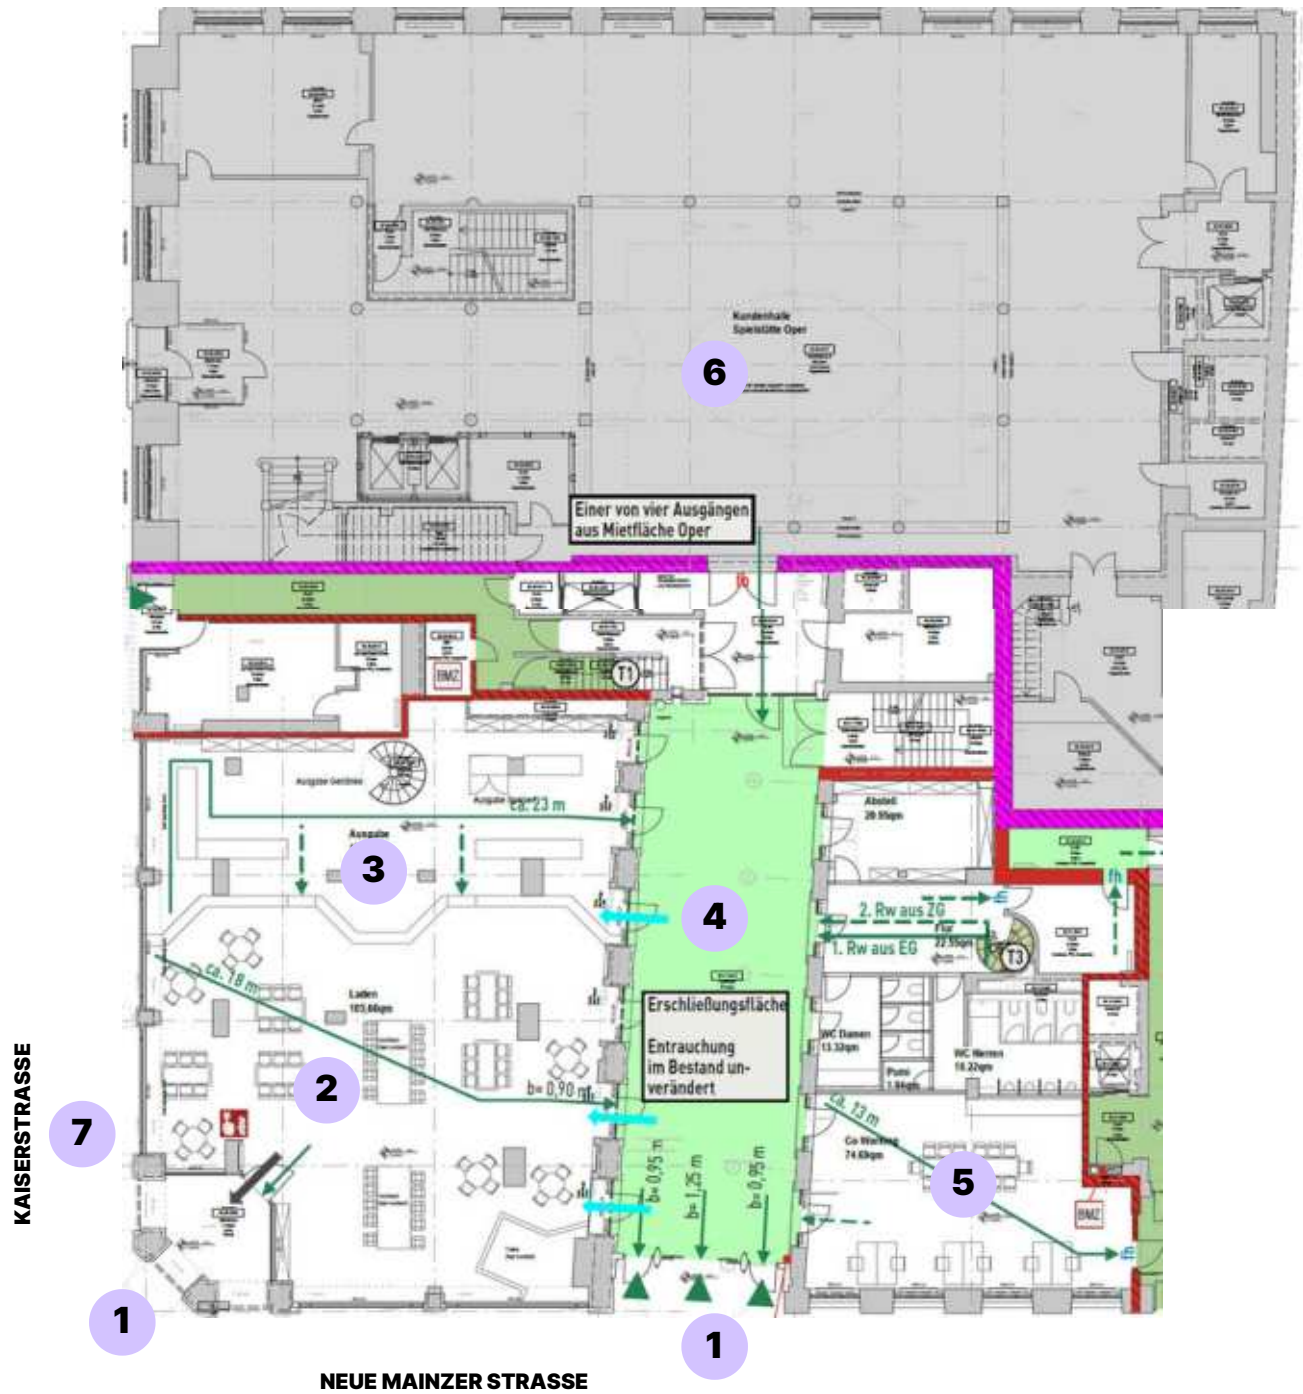

290 m² | voll ausgestatteter Gast-
raum

Offene Show-Küche mit Live-
Cooking-Station und großer Theke
Mischbestuhlung | 120 Stühle | 30
Barhocker | 2 Lounges | 2 große
Hochtische

Musikanlage | Ambientebeleuchtung

FLÄCHEN | ATRIUM

FLÄCHEN | TEAMSPACE

FLÄCHEN | TEAMSPACE

FLÄCHEN | SCHALTERHALLE

FLÄCHEN | TERASSE

FLÄCHENPLAN

- 1 EINGANG
- 2 GASTROFLÄCHE
- 3 OFFENE KÜCHE + THEKE
- 4 ATRIUM
- 5 TEAMSPACE
- 6 SCHALTERHALLE
- 7 STRASSEN-TERRASSE