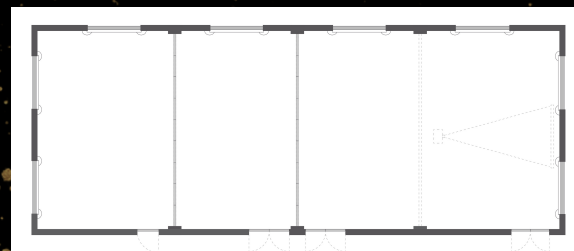

THE RESI
POWERED BY
DER PSCHORR

EVENT MAPPE

IHR VERANSTALTUNGSRAUM
IN DER MÜNCHNER INNENSTADT

WELCOME TO THE RESI

SAALPLÄNE

Gesamtfläche 260 m² L x B x H
= ca. 26,00 m x 9,90 m x 3,20 m

Durch mobile Trennwand in zwei separate Räume
teilbar: in 1/2 und 1/2 sowie 1/4 und 3/4

Get-Together-Bestuhlung
(Anzahl Sitzplätze nach Rücksprache)

Tafel-Bestuhlung
(Anzahl Sitzplätze nach Rücksprache)

Kino-Bestuhlung
(Anzahl Sitzplätze nach Rücksprache)

Separate Toiletten und Behinderten WCs sind vorhanden.
Abmessungen Aufzugtür: 1,00 x 2,15 m Abmessungen
Aufzugsfläche: 1,38 x 1,20 m
Zulässiges Gesamtgewicht Aufzug: 750 kg