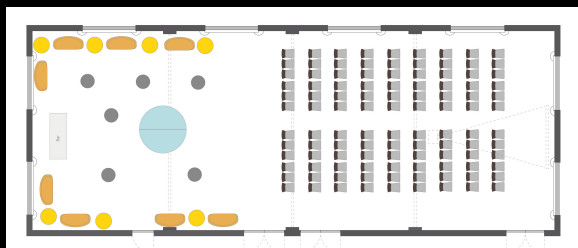

THE RESI
POWERED BY
DER PSCHORR

EVENT MAPPE

IHR VERANSTALTUNGSRAUM
IN DER MÜNCHNER INNENSTADT

WELCOME TO THE RESI

SAALPLÄNE

Gesamtfläche 260 m² L x B x H
= ca. 26,00 m x 9,90 m x 3,20 m

Durch mobile Trennwand in zwei separate Räume
teilbar: in 1/2 und 1/2 sowie 1/4 und 3/4

Get-Together-Bestuhlung
(Anzahl Sitzplätze nach Rücksprache)

Tafel-Bestuhlung
(Anzahl Sitzplätze nach Rücksprache)

Kino-Bestuhlung
(Anzahl Sitzplätze nach Rücksprache)

Separate Toiletten und Behinderten WCs sind vorhanden.
Abmessungen Aufzugtür: 1,00 x 2,15 m Abmessungen
Aufzugsfläche: 1,38 x 1,20 m
Zulässiges Gesamtgewicht Aufzug: 750 kg

Alle abgebildeten Bestuhlungsvarianten sind Ansichtsbeispiele und können variiert werden

DINNER

LAGE UND KONTAKT

LAGE

**DER PSCHORR
VIKTUALIENMARKT 15
80331 MÜNCHEN**

WWW.THE-RESI.DE

KONTAKT

**ANASTASIA SCHALK
LEITUNG VERANSTALTUNGEN**