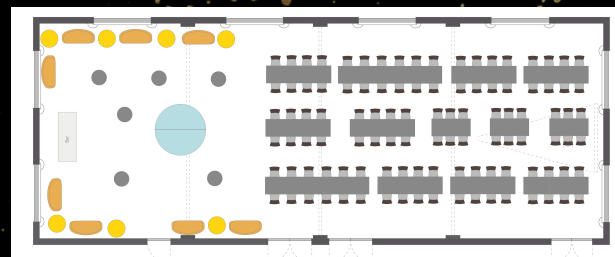

THE RESI
POWERED BY
DER PSCHORR

EVENT MAPPE

IHR VERANSTALTUNGSRAUM
IN DER MÜNCHNER INNENSTADT

WELCOME TO THE RESI

SAALPLÄNE

Gesamtfläche 260 m² L x B x H
= ca. 26,00 m x 9,90 m x 3,20 m

Durch mobile Trennwand in zwei separate Räume
teilbar: in 1/2 und 1/2 sowie 1/4 und 3/4

Get-Together-Bestuhlung
(Anzahl Sitzplätze nach Rücksprache)

Tafel-Bestuhlung
(Anzahl Sitzplätze nach Rücksprache)

Kino-Bestuhlung
(Anzahl Sitzplätze nach Rücksprache)

Separate Toiletten und Behinderten WCs sind vorhanden.
Abmessungen Aufzugtür: 1,00 x 2,15 m Abmessungen
Aufzugsfläche: 1,38 x 1,20 m
Zulässiges Gesamtgewicht Aufzug: 750 kg

Alle abgebildeten Bestuhlungsvarianten sind Ansichtsbeispiele und können variiert werden

DINNER

LAGE UND KONTAKT

LAGE

**DER PSCHORR
VIKTUALIENMARKT 15
80331 MÜNCHEN**

WWW.THE-RESI.DE

KONTAKT

**ANASTASIA SCHALK
LEITUNG VERANSTALTUNGEN**