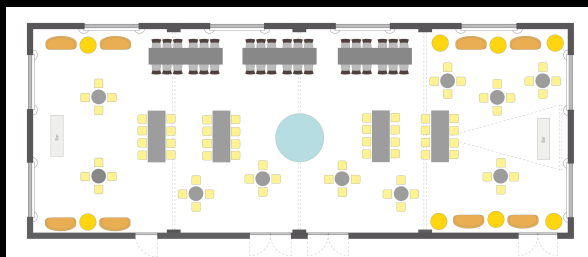

THE RESI
POWERED BY
DER PSCHORR

EVENT MAPPE

IHR VERANSTALTUNGSRAUM
IN DER MÜNCHNER INNENSTADT

WELCOME TO THE RESI

SAALPLÄNE

Gesamtfläche 260 m² L x B x H
= ca. 26,00 m x 9,90 m x 3,20 m

Durch mobile Trennwand in zwei separate Räume
teilbar: in 1/2 und 1/2 sowie 1/4 und 3/4

Get-Together-Bestuhlung
(Anzahl Sitzplätze nach Rücksprache)

Tafel-Bestuhlung
(Anzahl Sitzplätze nach Rücksprache)

Kino-Bestuhlung
(Anzahl Sitzplätze nach Rücksprache)

Separate Toiletten und Behinderten WCs sind vorhanden.
Abmessungen Aufzugtür: 1,00 x 2,15 m Abmessungen
Aufzugsfläche: 1,38 x 1,20 m
Zulässiges Gesamtgewicht Aufzug: 750 kg

Alle abgebildeten Bestuhlungsvarianten sind Ansichtsbeispiele und können variiert werden

DINNER

LAGE UND KONTAKT

LAGE

**DER PSCHORR
VIKTUALIENMARKT 15
80331 MÜNCHEN**

WWW.THE-RESI.DE

KONTAKT

**ANASTASIA SCHALK
LEITUNG VERANSTALTUNGEN**