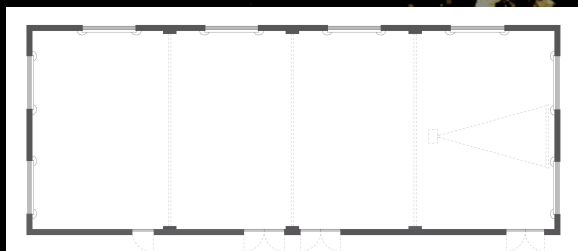

THE RESI
POWERED BY
DER PSCHORR

EVENT MAPPE

IHR VERANSTALTUNGSRAUM
IN DER MÜNCHNER INNENSTADT

WELCOME TO THE RESI

SAALPLÄNE

Gesamtfläche 260 m² L x B x H
= ca. 26,00 m x 9,90 m x 3,20 m

Durch mobile Trennwand in zwei separate Räume
teilbar: in 1/2 und 1/2 sowie 1/4 und 3/4

Get-Together-Bestuhlung
(Anzahl Sitzplätze nach Rücksprache)

Tafel-Bestuhlung
(Anzahl Sitzplätze nach Rücksprache)

Kino-Bestuhlung
(Anzahl Sitzplätze nach Rücksprache)

Separate Toiletten und Behinderten WCs sind vorhanden.
Abmessungen Aufzugtür: 1,00 x 2,15 m Abmessungen
Aufzugsfläche: 1,38 x 1,20 m
Zulässiges Gesamtgewicht Aufzug: 750 kg