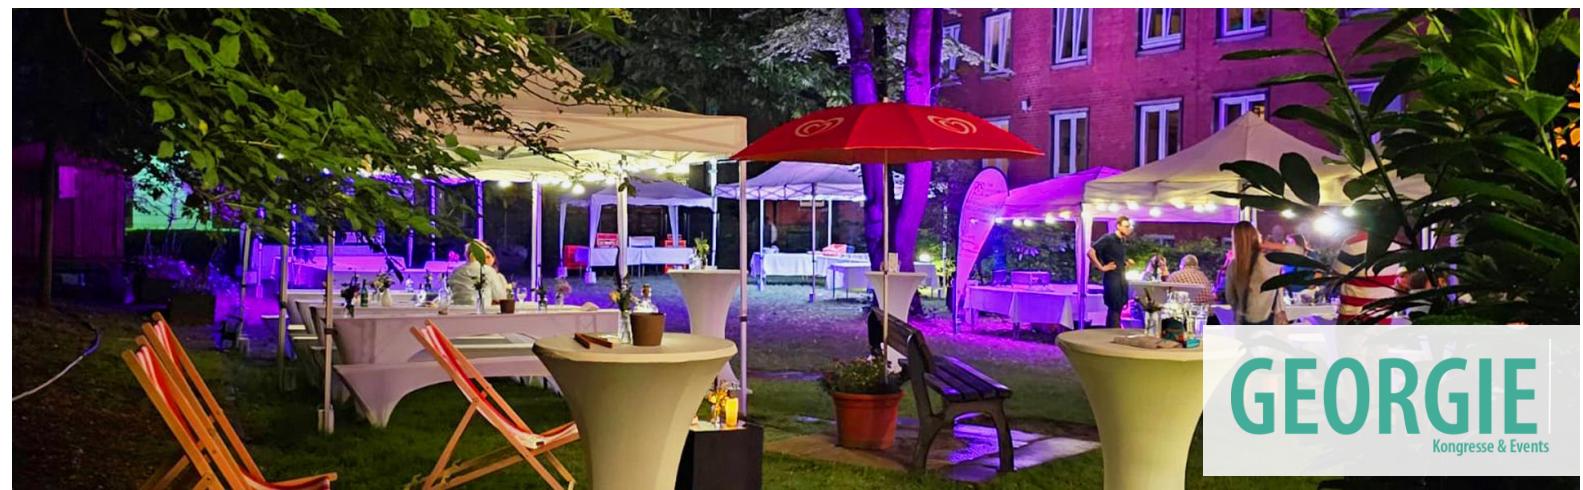

IHR EVENT – IHR ERLEBNIS

SOMMER- & WEIHNACHTSFEIERN

TAGUNGEN & KONGRESSE

HOCHZEITEN & GEBURTSTAGE

RAUMPLAN

Georgie: 155 m²
 Lounge I: 18 m²
 Lounge II: 19 m²
 Foyer: 27 m²
 Terrasse: 65 m²
 Buffet: 26 m²

ANFAHRT