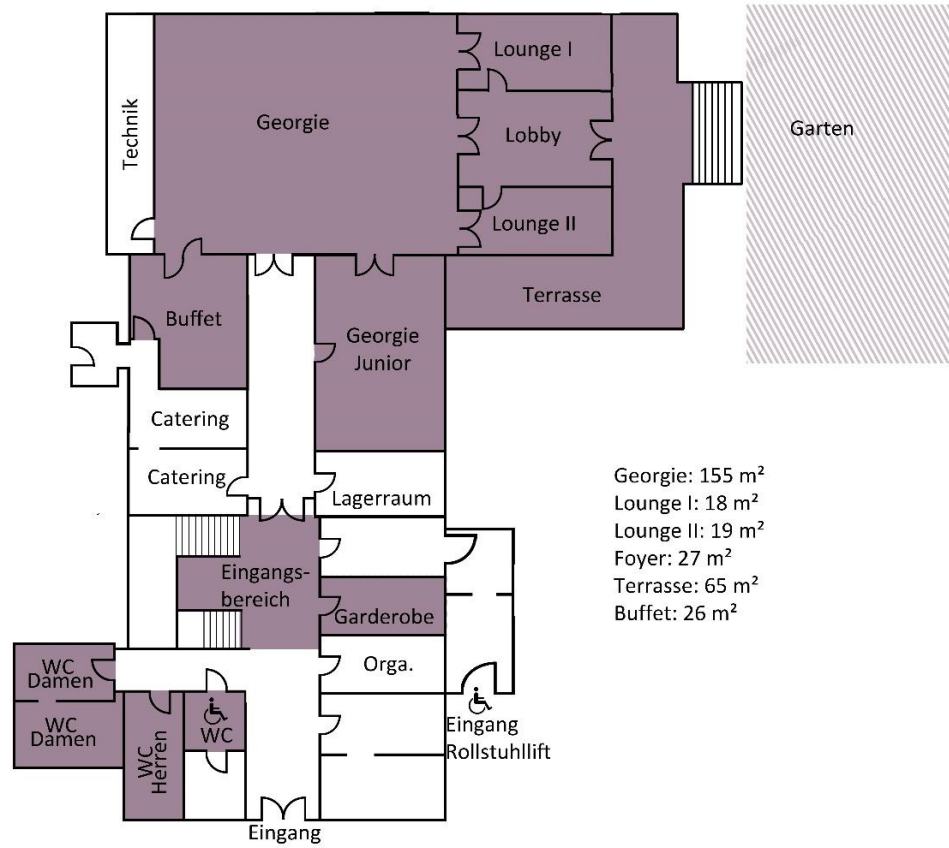

IHR EVENT – IHR ERLEBNIS

SOMMER- & WEIHNACHTSFEIERN

TAGUNGEN & KONGRESSE

HOCHZEITEN & GEBURTSTAGE

RAUMPLAN

Georgie: 155 m²
 Lounge I: 18 m²
 Lounge II: 19 m²
 Foyer: 27 m²
 Terrasse: 65 m²
 Buffet: 26 m²

ANFAHRT