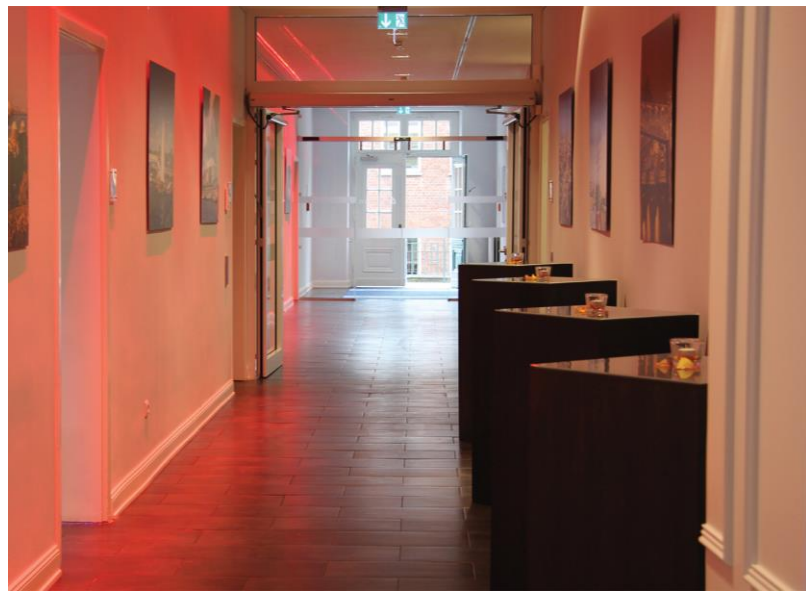

IHR EVENT – IHR ERLEBNIS

SOMMER- & WEIHNACHTSFEIERN

TAGUNGEN & KONGRESSE

HOCHZEITEN & GEBURTSTAGE

RAUMPLAN

Georgie: 155 m²
 Lounge I: 18 m²
 Lounge II: 19 m²
 Foyer: 27 m²
 Terrasse: 65 m²
 Buffet: 26 m²

ANFAHRT