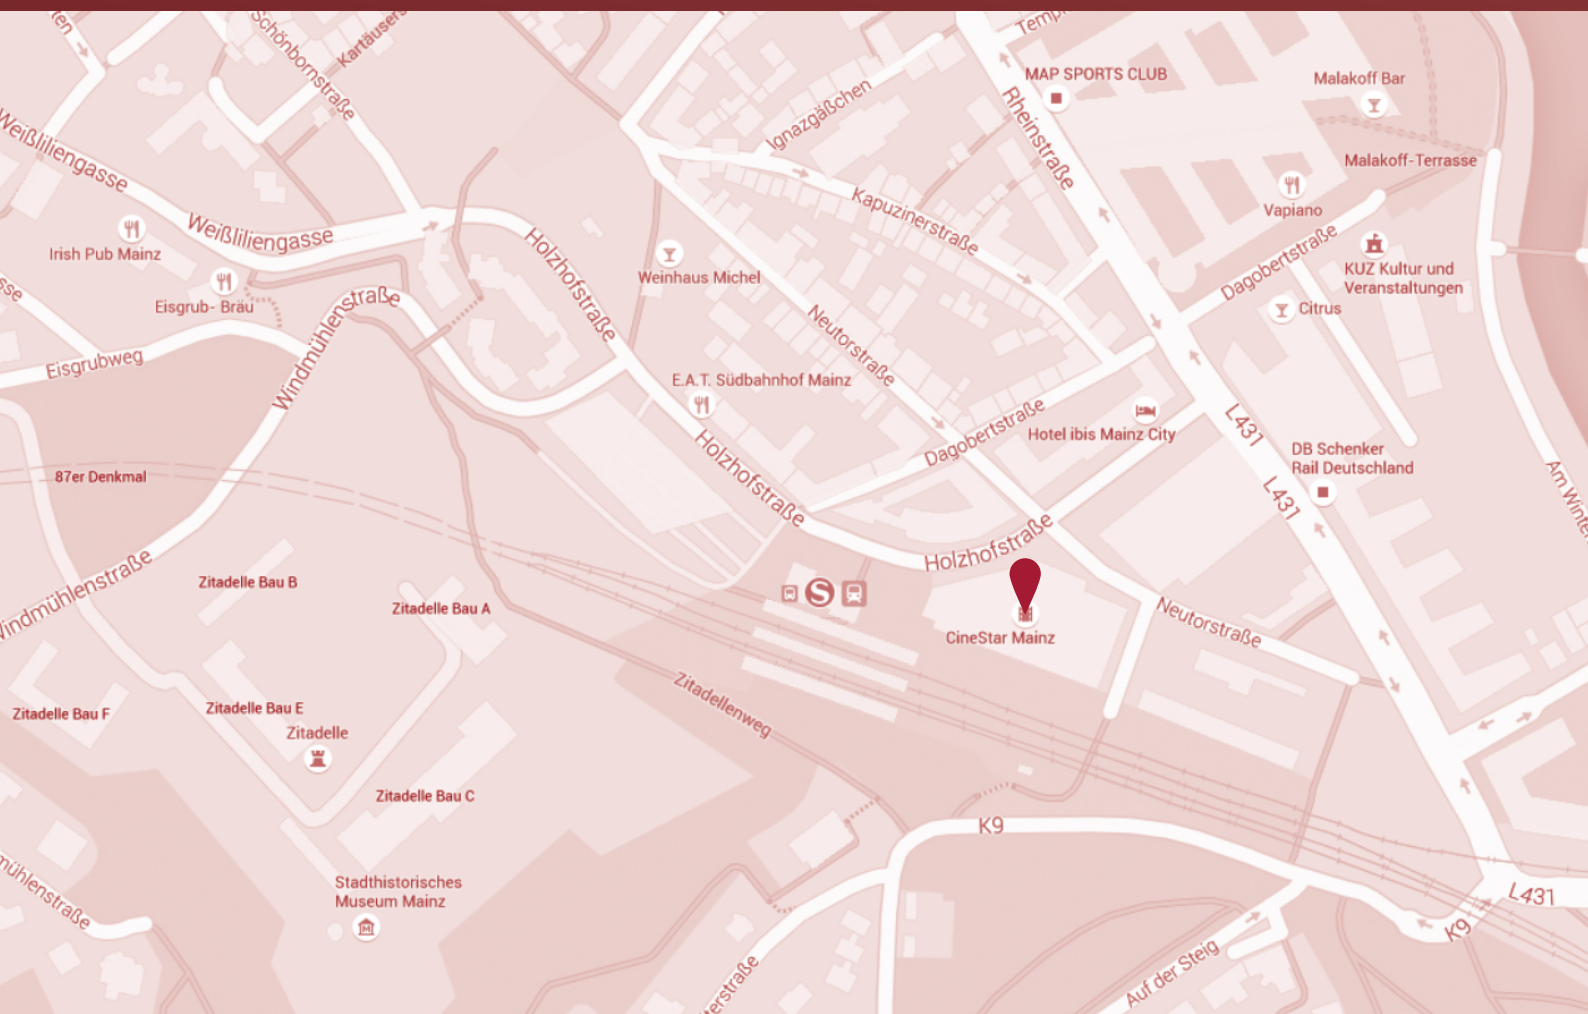

Gebäudekomplex durch die Holzhofstraße und Neutorstraße eingerahmt; im Westen grenzt der Kinokörper unmittelbar an den Mainzer Südbahnhof.

**cms.event**  
EVENTS | LOCATIONS | ROADSHOWS

## LAGE

Direkt am Südbahnhof Mainz

## ANFAHRT AUTO

M7 Innenstadt Richtung Südbahnhof