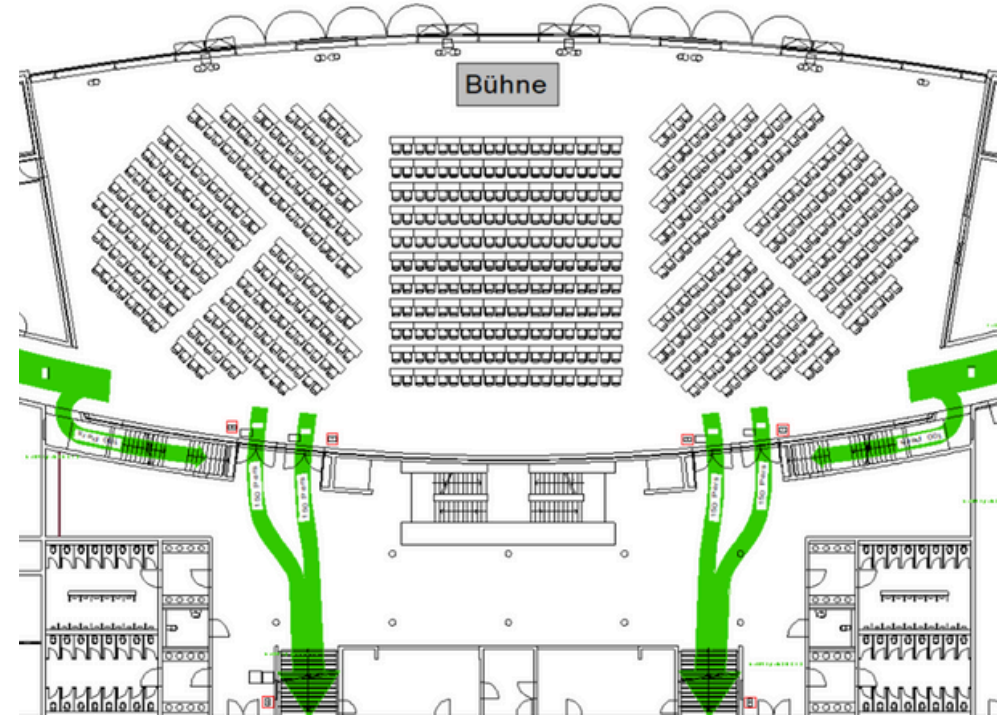

BESTUHLUNGSVARIANTEN CARL BENZ ARENA

Carl Benz Arena

REIHENBESTUHLUNG

Reihenbestuhlung
Bühne

1.530 Pax
12x4 m

Reihenbestuhlung
Bühne

1.500 Pax
10x4 m

BANKETTBESTUHLUNG

Bankett eckige Tische
Bühne

1.010 Pax
11x3,50 m

Bankett eckige Tische
Bühne

1.090 Pax
6x4 m

GALABESTUHLUNG

Bankett runde Tische
Bühne

830 Pax
10x4 m

Bankett runde Tische
Bühne

810 Pax
14x3,50 m

PARLAMENTARISCHE BESTUHLUNG

Parlamentarische Bestuhlung
Bühne

680 Pax
8x4 m

Parlamentarische Bestuhlung
Bühne

700 Pax
7x3 m

SONSTIGE BESTUHLUNGSVARIANTEN

Reihenbestuhlung & Bankett runde Tische
Bühne

320 Pax
7x3 m

Loungebereich & Stehtische
Bühne

350 Pax
8x4 m

SONSTIGE BESTUHLUNGSVARIANTEN

Reihenbestuhlung inkl. Stehtische
Bühne

910 Pax
14,5x3 m

Reihenbestuhlung inkl. Ausstellungsfläche
Bühne

635 Pax
8x4 m