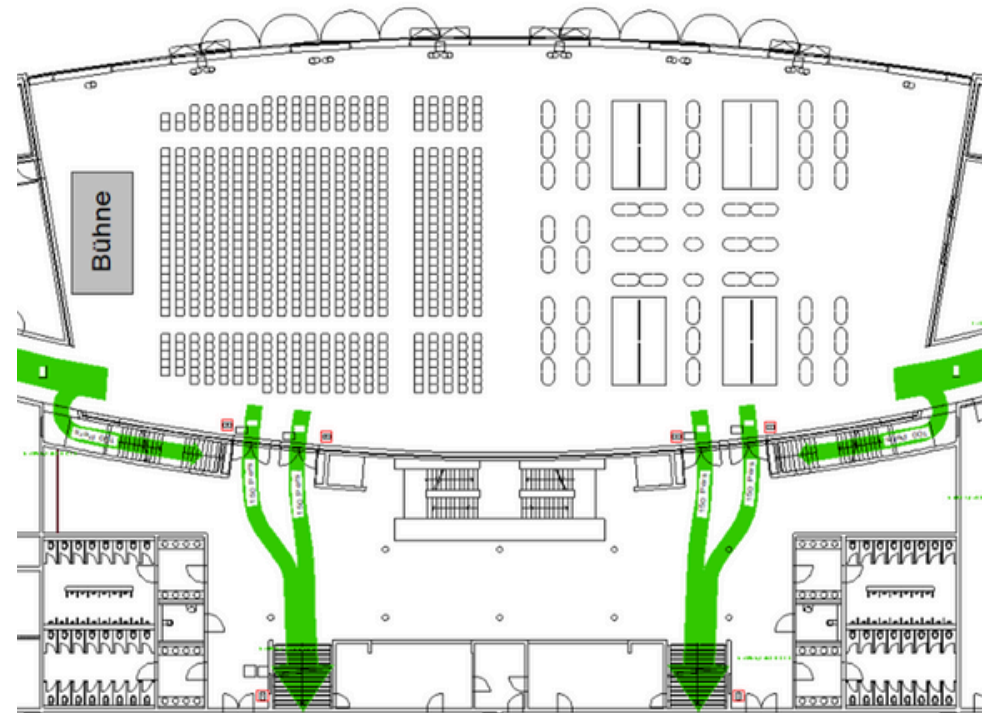

BESTUHLUNGSVARIANTEN CARL BENZ ARENA

Carl Benz Arena

REIHENBESTUHLUNG

Reihenbestuhlung
Bühne

1.530 Pax
12x4 m

Reihenbestuhlung
Bühne

1.500 Pax
10x4 m

BANKETTBESTUHLUNG

810 Pax
14x3,50 m

PARLAMENTARISCHE BESTUHLUNG

Parlamentarische Bestuhlung
Bühne

680 Pax
8x4 m

Parlamentarische Bestuhlung
Bühne

700 Pax
7x3 m

SONSTIGE BESTUHLUNGSVARIANTEN

Reihenbestuhlung & Bankett runde Tische
Bühne

320 Pax
7x3 m

Loungebereich & Stehtische
Bühne

350 Pax
8x4 m

SONSTIGE BESTUHLUNGSVARIANTEN

Reihenbestuhlung inkl. Stehtische
Bühne

910 Pax
14,5x3 m

Reihenbestuhlung inkl. Ausstellungsfläche
Bühne

635 Pax
8x4 m

SONSTIGE BESTUHLUNGSVARIANTEN

Reihenbestuhlung, Stehtische, Loungebereich
& Vortragsflächen
Bühne

420 Pax
8x4 m

Reihenbestuhlung, Bankett runde Tische
& Workshopflächen
Bühne

220 Pax
6x4 m

Ihr gewünschtes Set-Up ist nicht dabei?