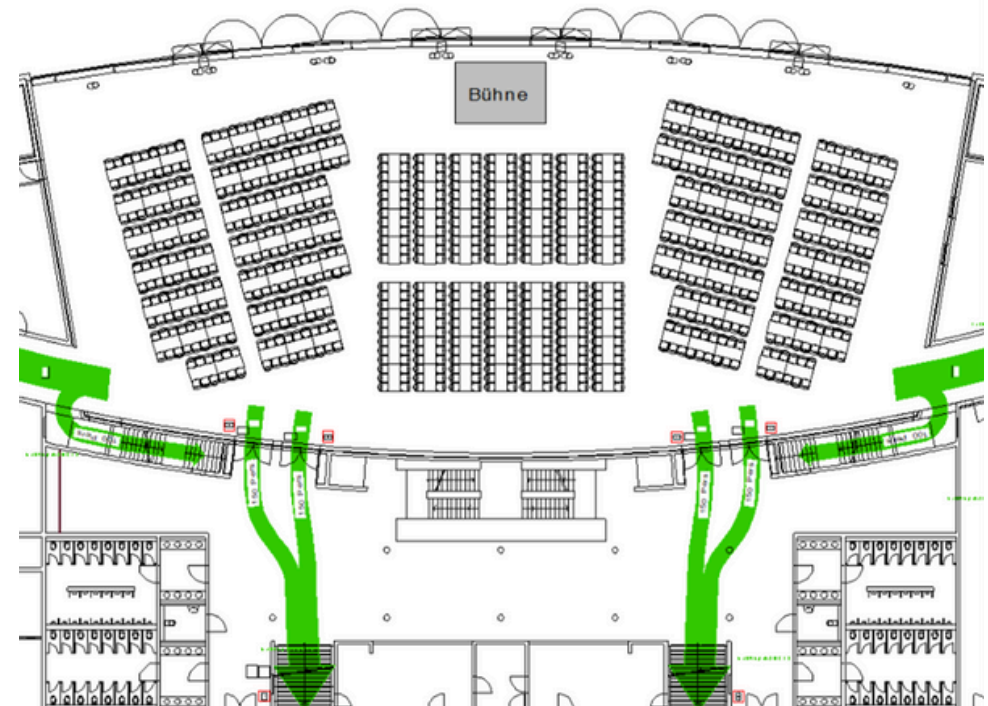

BESTUHLUNGSVARIANTEN CARL BENZ ARENA

Carl Benz Arena

REIHENBESTUHLUNG

Reihenbestuhlung
Bühne

1.530 Pax
12x4 m

Reihenbestuhlung
Bühne

1.500 Pax
10x4 m

BANKETTBESTUHLUNG

Bankett eckige Tische
Bühne

1.010 Pax
11x3,50 m

Bankett eckige Tische
Bühne

1.090 Pax
6x4 m

GALABESTUHLUNG

Bankett runde Tische
Bühne

830 Pax
10x4 m

Bankett runde Tische
Bühne

810 Pax
14x3,50 m

PARLAMENTARISCHE BESTUHLUNG

Parlamentarische Bestuhlung
Bühne

680 Pax
8x4 m

Parlamentarische Bestuhlung
Bühne

700 Pax
7x3 m

SONSTIGE BESTUHLUNGSVARIANTEN

Reihenbestuhlung & Bankett runde Tische
Bühne

320 Pax
7x3 m

Loungebereich & Stehtische
Bühne

350 Pax
8x4 m

SONSTIGE BESTUHLUNGSVARIANTEN

Reihenbestuhlung inkl. Stehtische
Bühne

910 Pax
14,5x3 m

Reihenbestuhlung inkl. Ausstellungsfläche
Bühne

635 Pax
8x4 m