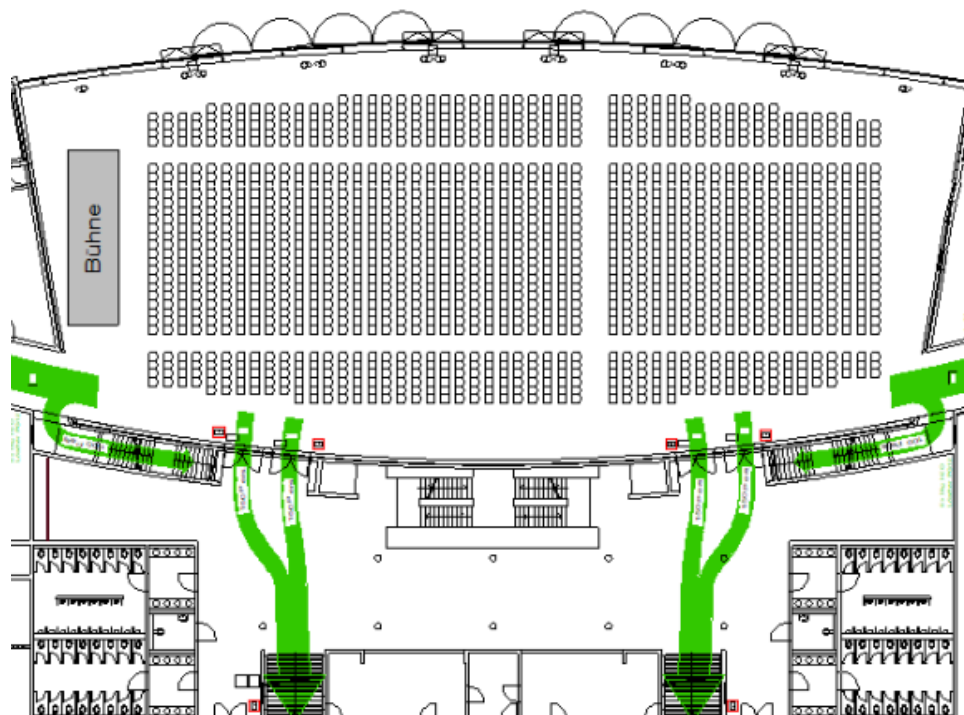

BESTUHLUNGSVARIANTEN CARL BENZ ARENA

Carl Benz Arena

REIHENBESTUHLUNG

Reihenbestuhlung
Bühne

1.530 Pax
12x4 m

Reihenbestuhlung
Bühne

1.500 Pax
10x4 m

BANKETTBESTUHLUNG

Bankett eckige Tische
Bühne

1.010 Pax
11x3,50 m

Bankett eckige Tische
Bühne

1.090 Pax
6x4 m

GALABESTUHLUNG

Bankett runde Tische
Bühne

830 Pax
10x4 m

Bankett runde Tische
Bühne

810 Pax
14x3,50 m

PARLAMENTARISCHE BESTUHLUNG

Parlamentarische Bestuhlung
Bühne

680 Pax
8x4 m

Parlamentarische Bestuhlung
Bühne

700 Pax
7x3 m

SONSTIGE BESTUHLUNGSVARIANTEN

Reihenbestuhlung & Bankett runde Tische
Bühne

320 Pax
7x3 m

Loungebereich & Stehtische
Bühne

350 Pax
8x4 m

SONSTIGE BESTUHLUNGSVARIANTEN

Reihenbestuhlung inkl. Stehtische
Bühne

910 Pax
14,5x3 m

Reihenbestuhlung inkl. Ausstellungsfläche
Bühne

635 Pax
8x4 m