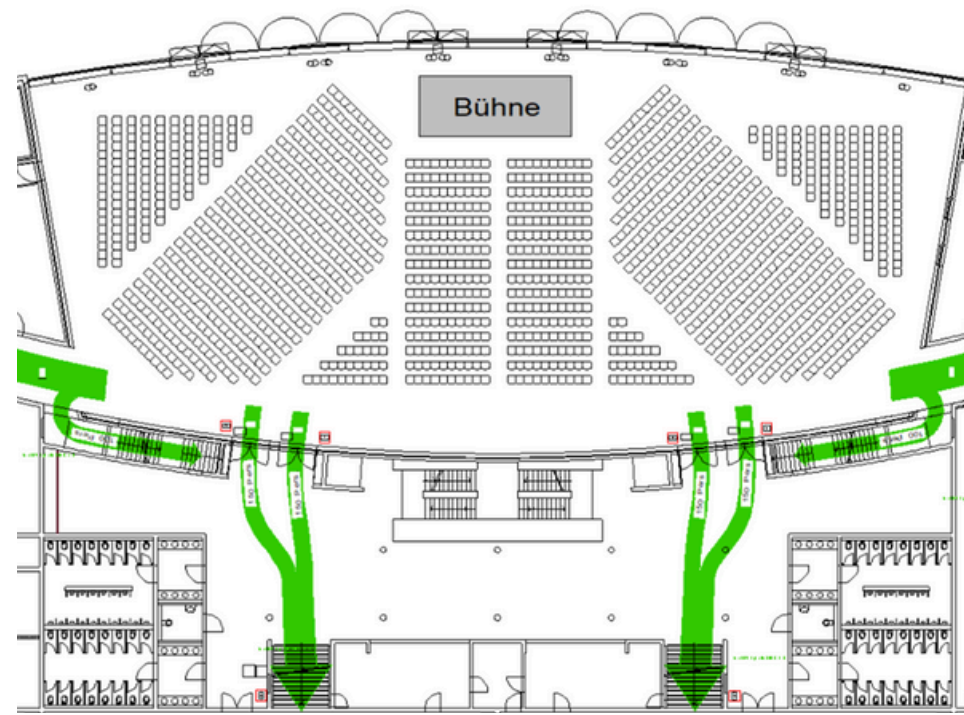

BESTUHLUNGSVARIANTEN CARL BENZ ARENA

Carl Benz Arena

REIHENBESTUHLUNG

Reihenbestuhlung
Bühne

1.530 Pax
12x4 m

Reihenbestuhlung
Bühne

1.500 Pax
10x4 m

BANKETTBESTUHLUNG

Bankett eckige Tische
Bühne

1.010 Pax
11x3,50 m

Bankett eckige Tische
Bühne

1.090 Pax
6x4 m

GALABESTUHLUNG

Bankett runde Tische
Bühne

830 Pax
10x4 m

Bankett runde Tische
Bühne

810 Pax
14x3,50 m

PARLAMENTARISCHE BESTUHLUNG

Parlamentarische Bestuhlung
Bühne

680 Pax
8x4 m

Parlamentarische Bestuhlung
Bühne

700 Pax
7x3 m

SONSTIGE BESTUHLUNGSVARIANTEN

Reihenbestuhlung & Bankett runde Tische
Bühne

320 Pax
7x3 m

Loungebereich & Stehtische
Bühne

350 Pax
8x4 m

SONSTIGE BESTUHLUNGSVARIANTEN

Reihenbestuhlung inkl. Stehtische
Bühne

910 Pax
14,5x3 m

Reihenbestuhlung inkl. Ausstellungsfläche
Bühne

635 Pax
8x4 m