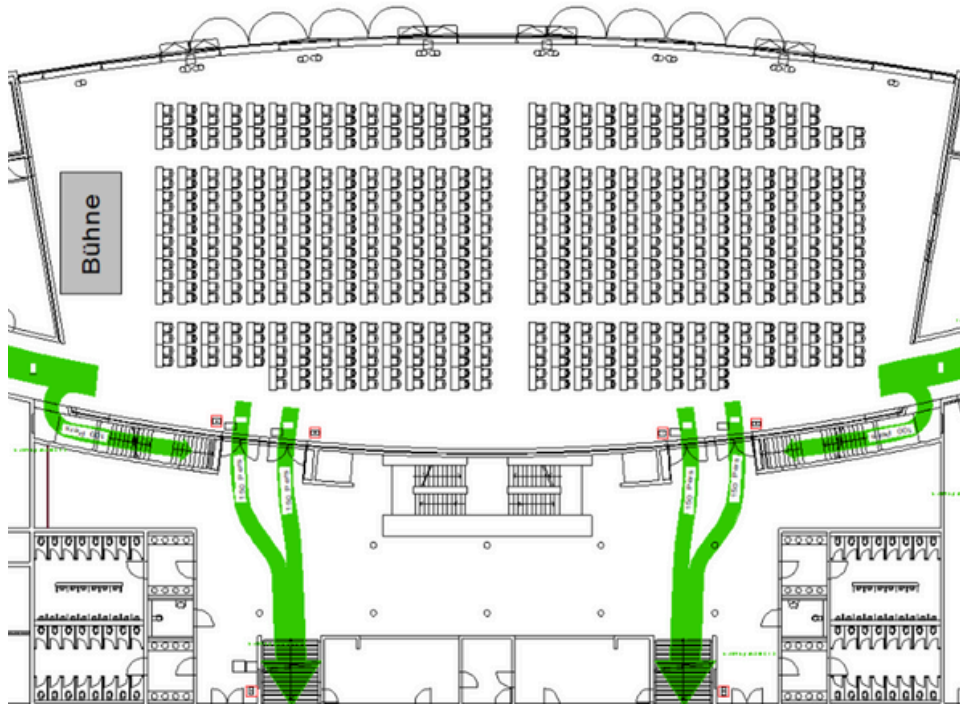

BESTUHLUNGSVARIANTEN CARL BENZ ARENA

Carl Benz Arena

REIHENBESTUHLUNG

Reihenbestuhlung
Bühne

1.530 Pax
12x4 m

Reihenbestuhlung
Bühne

1.500 Pax
10x4 m

BANKETTBESTUHLUNG

Bankett eckige Tische
Bühne

1.010 Pax
11x3,50 m

Bankett eckige Tische
Bühne

1.090 Pax
6x4 m

GALABESTUHLUNG

Bankett runde Tische
Bühne

830 Pax
10x4 m

Bankett runde Tische
Bühne

810 Pax
14x3,50 m

PARLAMENTARISCHE BESTUHLUNG

Parlamentarische Bestuhlung
Bühne

680 Pax
8x4 m

Parlamentarische Bestuhlung
Bühne

700 Pax
7x3 m

SONSTIGE BESTUHLUNGSVARIANTEN

Reihenbestuhlung & Bankett runde Tische
Bühne

320 Pax
7x3 m

Loungebereich & Stehtische
Bühne

350 Pax
8x4 m

SONSTIGE BESTUHLUNGSVARIANTEN

Reihenbestuhlung inkl. Stehtische
Bühne

910 Pax
14,5x3 m

Reihenbestuhlung inkl. Ausstellungsfläche
Bühne

635 Pax
8x4 m