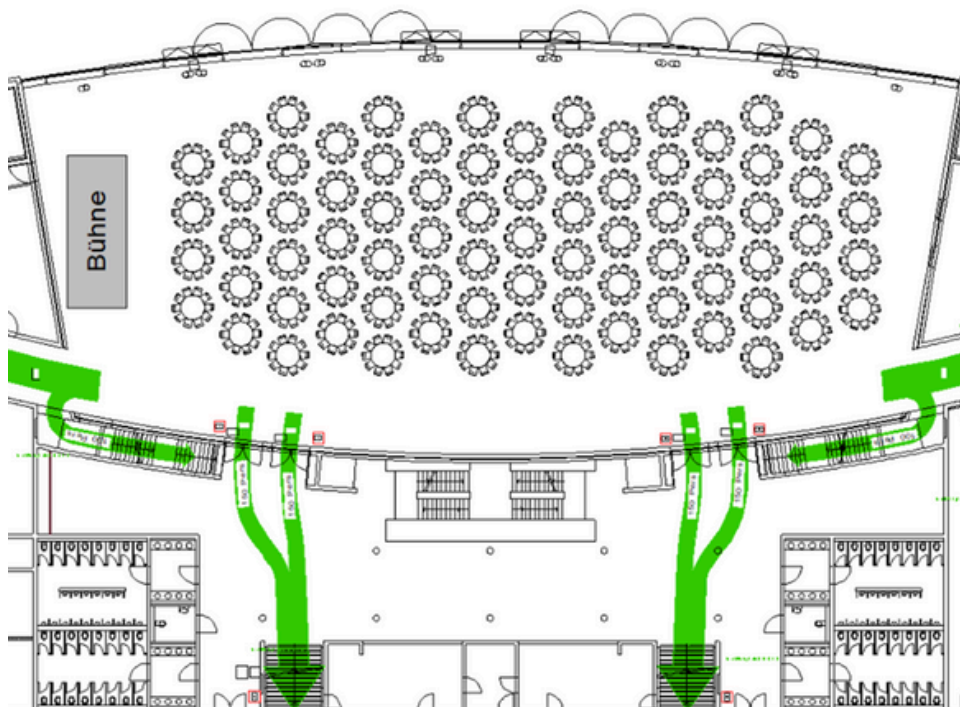

BESTUHLUNGSVARIANTEN CARL BENZ ARENA

Carl Benz Arena

REIHENBESTUHLUNG

Reihenbestuhlung
Bühne

1.530 Pax
12x4 m

Reihenbestuhlung
Bühne

1.500 Pax
10x4 m

BANKETTBESTUHLUNG

Bankett eckige Tische
Bühne

1.010 Pax
11x3,50 m

Bankett eckige Tische
Bühne

1.090 Pax
6x4 m

GALABESTUHLUNG

Bankett runde Tische
Bühne

830 Pax
10x4 m

Bankett runde Tische
Bühne

810 Pax
14x3,50 m

PARLAMENTARISCHE BESTUHLUNG

Parlamentarische Bestuhlung
Bühne

680 Pax
8x4 m

Parlamentarische Bestuhlung
Bühne

700 Pax
7x3 m

SONSTIGE BESTUHLUNGSVARIANTEN

Reihenbestuhlung & Bankett runde Tische
Bühne

320 Pax
7x3 m

Loungebereich & Stehtische
Bühne

350 Pax
8x4 m

SONSTIGE BESTUHLUNGSVARIANTEN

Reihenbestuhlung inkl. Stehtische
Bühne

910 Pax
14,5x3 m

Reihenbestuhlung inkl. Ausstellungsfläche
Bühne

635 Pax
8x4 m