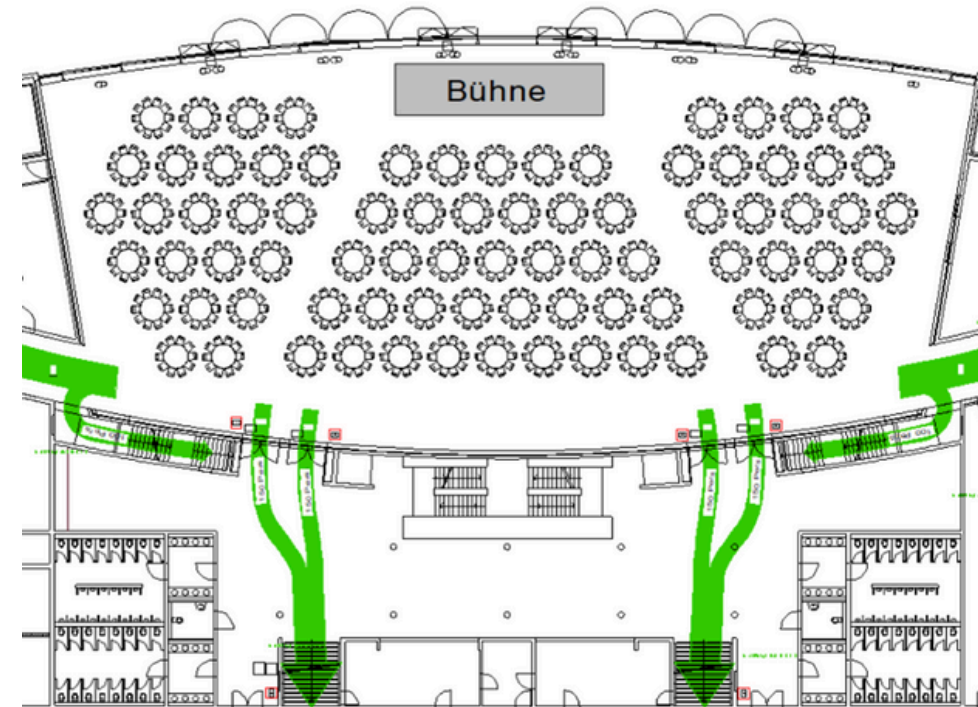

BESTUHLUNGSVARIANTEN CARL BENZ ARENA

Carl Benz Arena

REIHENBESTUHLUNG

Reihenbestuhlung
Bühne

1.530 Pax
12x4 m

Reihenbestuhlung
Bühne

1.500 Pax
10x4 m

BANKETTBESTUHLUNG

Bankett eckige Tische
Bühne

1.010 Pax
11x3,50 m

Bankett eckige Tische
Bühne

1.090 Pax
6x4 m

GALABESTUHLUNG

Bankett runde Tische
Bühne

830 Pax
10x4 m

Bankett runde Tische
Bühne

810 Pax
14x3,50 m

PARLAMENTARISCHE BESTUHLUNG

Parlamentarische Bestuhlung
Bühne

680 Pax
8x4 m

Parlamentarische Bestuhlung
Bühne

700 Pax
7x3 m

SONSTIGE BESTUHLUNGSVARIANTEN

Reihenbestuhlung & Bankett runde Tische
Bühne

320 Pax
7x3 m

Loungebereich & Stehtische
Bühne

350 Pax
8x4 m

SONSTIGE BESTUHLUNGSVARIANTEN

Reihenbestuhlung inkl. Stehtische
Bühne

910 Pax
14,5x3 m

Reihenbestuhlung inkl. Ausstellungsfläche
Bühne

635 Pax
8x4 m