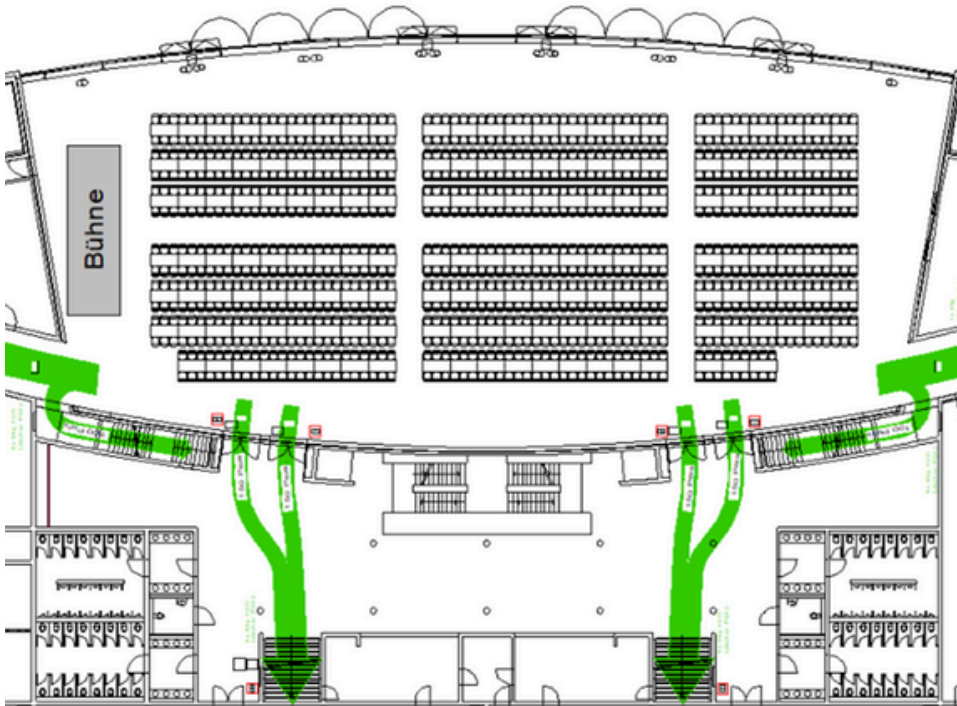

BESTUHLUNGSVARIANTEN CARL BENZ ARENA

Carl Benz Arena

REIHENBESTUHLUNG

Reihenbestuhlung
Bühne

1.530 Pax
12x4 m

Reihenbestuhlung
Bühne

1.500 Pax
10x4 m

BANKETTBESTUHLUNG

Bankett eckige Tische
Bühne

1.010 Pax
11x3,50 m

Bankett eckige Tische
Bühne

1.090 Pax
6x4 m

GALABESTUHLUNG

Bankett runde Tische
Bühne

830 Pax
10x4 m

Bankett runde Tische
Bühne

810 Pax
14x3,50 m

PARLAMENTARISCHE BESTUHLUNG

Parlamentarische Bestuhlung
Bühne

680 Pax
8x4 m

Parlamentarische Bestuhlung
Bühne

700 Pax
7x3 m

SONSTIGE BESTUHLUNGSVARIANTEN

Reihenbestuhlung & Bankett runde Tische
Bühne

320 Pax
7x3 m

Loungebereich & Stehtische
Bühne

350 Pax
8x4 m

SONSTIGE BESTUHLUNGSVARIANTEN

Reihenbestuhlung inkl. Stehtische
Bühne

910 Pax
14,5x3 m

Reihenbestuhlung inkl. Ausstellungsfläche
Bühne

635 Pax
8x4 m