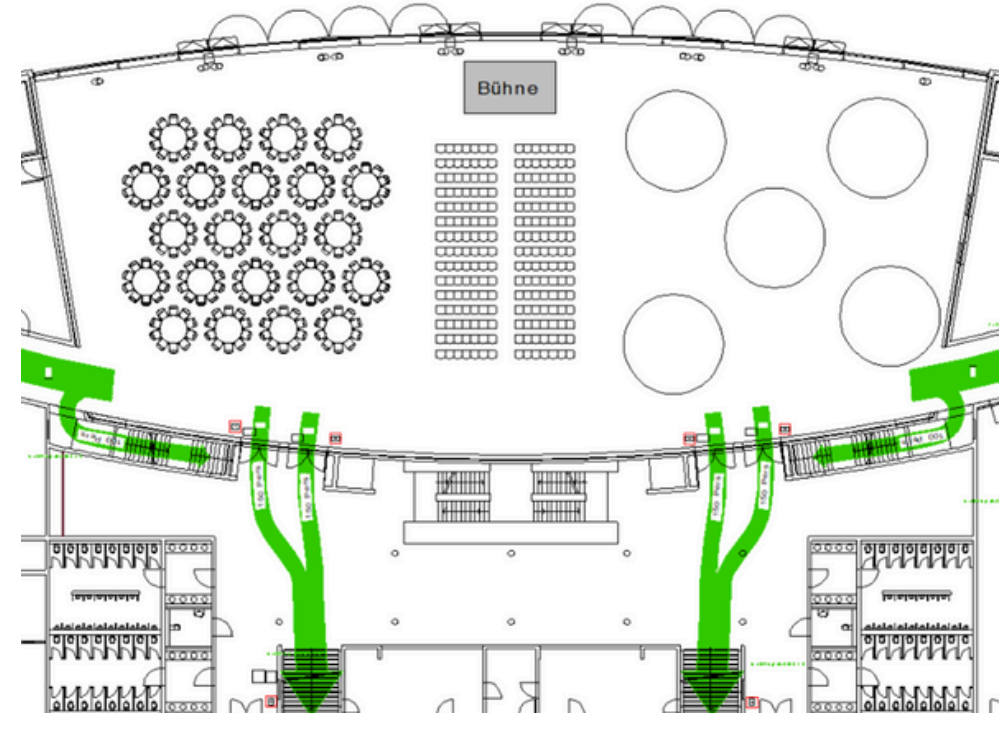

BESTUHLUNGSVARIANTEN CARL BENZ ARENA

Carl Benz Arena

REIHENBESTUHLUNG

Reihenbestuhlung
Bühne

1.530 Pax
12x4 m

Reihenbestuhlung
Bühne

1.500 Pax
10x4 m

BANKETTBESTUHLUNG

810 Pax
14x3,50 m

PARLAMENTARISCHE BESTUHLUNG

Parlamentarische Bestuhlung
Bühne

680 Pax
8x4 m

Parlamentarische Bestuhlung
Bühne

700 Pax
7x3 m

SONSTIGE BESTUHLUNGSVARIANTEN

Reihenbestuhlung & Bankett runde Tische
Bühne

320 Pax
7x3 m

Loungebereich & Stehtische
Bühne

350 Pax
8x4 m

SONSTIGE BESTUHLUNGSVARIANTEN

Reihenbestuhlung inkl. Stehtische
Bühne

910 Pax
14,5x3 m

Reihenbestuhlung inkl. Ausstellungsfläche
Bühne

635 Pax
8x4 m

SONSTIGE BESTUHLUNGSVARIANTEN

Reihenbestuhlung, Stehtische, Loungebereich
& Vortragsflächen
Bühne

420 Pax
8x4 m

Reihenbestuhlung, Bankett runde Tische
& Workshopflächen
Bühne

220 Pax
6x4 m

Ihr gewünschtes Set-Up ist nicht dabei?