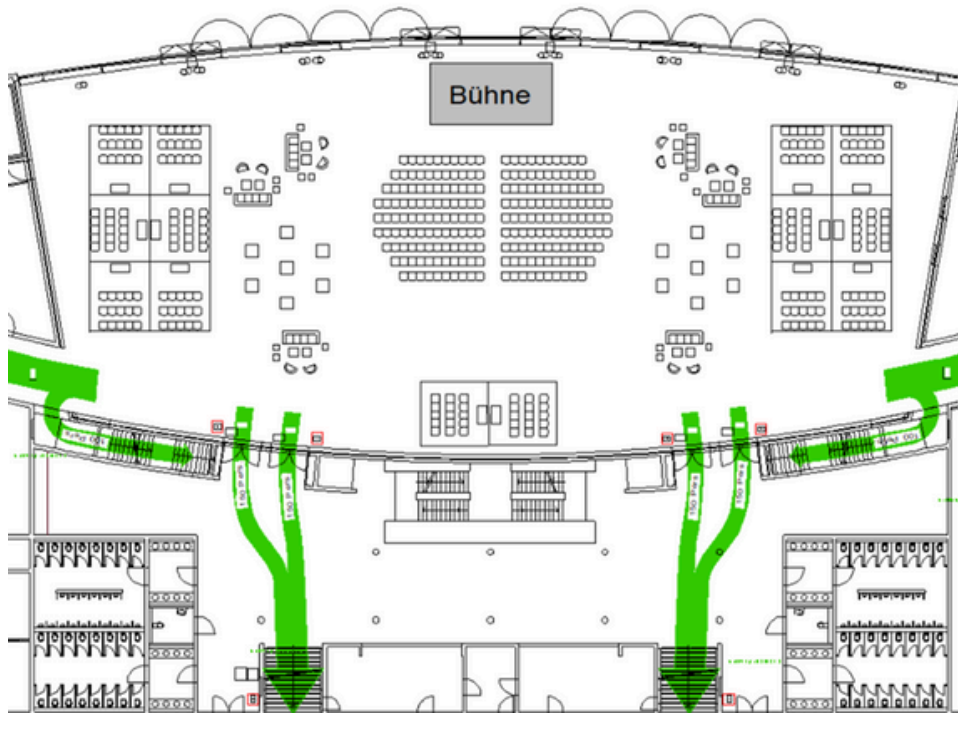

BESTUHLUNGSVARIANTEN CARL BENZ ARENA

Carl Benz Arena

REIHENBESTUHLUNG

Reihenbestuhlung
Bühne

1.530 Pax
12x4 m

Reihenbestuhlung
Bühne

1.500 Pax
10x4 m

BANKETTBESTUHLUNG

810 Pax
14x3,50 m

PARLAMENTARISCHE BESTUHLUNG

Parlamentarische Bestuhlung
Bühne

680 Pax
8x4 m

Parlamentarische Bestuhlung
Bühne

700 Pax
7x3 m

SONSTIGE BESTUHLUNGSVARIANTEN

Reihenbestuhlung & Bankett runde Tische
Bühne

320 Pax
7x3 m

Loungebereich & Stehtische
Bühne

350 Pax
8x4 m

SONSTIGE BESTUHLUNGSVARIANTEN

Reihenbestuhlung inkl. Stehtische
Bühne

910 Pax
14,5x3 m

Reihenbestuhlung inkl. Ausstellungsfläche
Bühne

635 Pax
8x4 m

SONSTIGE BESTUHLUNGSVARIANTEN

Reihenbestuhlung, Stehtische, Loungebereich
& Vortragsflächen
Bühne

420 Pax
8x4 m

Reihenbestuhlung, Bankett runde Tische
& Workshopflächen
Bühne

220 Pax
6x4 m

Ihr gewünschtes Set-Up ist nicht dabei?