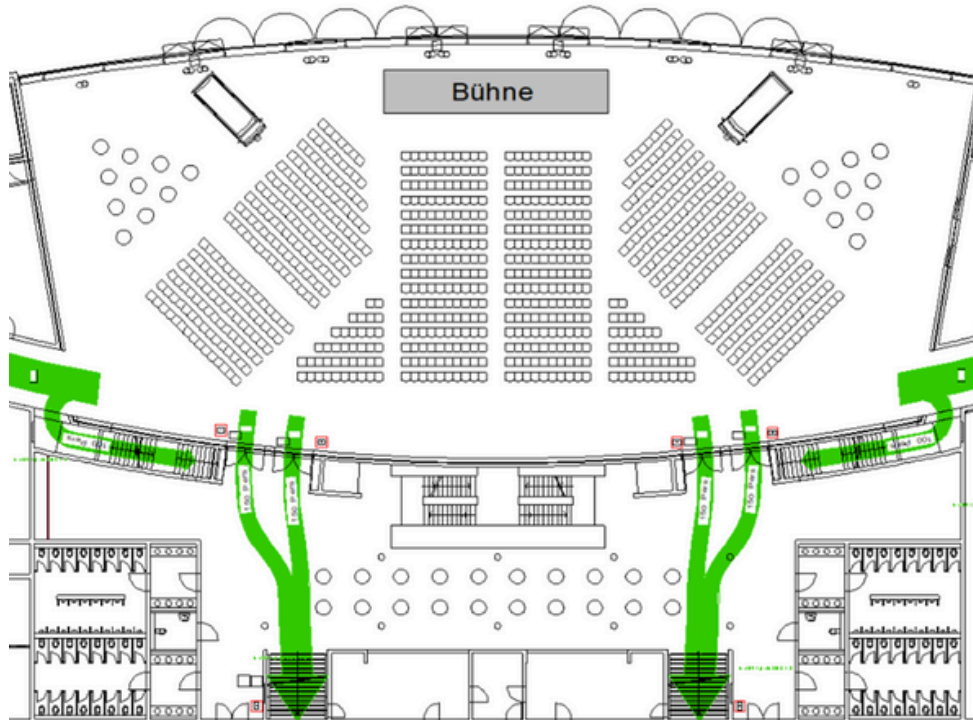

BESTUHLUNGSVARIANTEN CARL BENZ ARENA

Carl Benz Arena

REIHENBESTUHLUNG

Reihenbestuhlung
Bühne

1.530 Pax
12x4 m

Reihenbestuhlung
Bühne

1.500 Pax
10x4 m

BANKETTBESTUHLUNG

810 Pax
14x3,50 m

PARLAMENTARISCHE BESTUHLUNG

Parlamentarische Bestuhlung
Bühne

680 Pax
8x4 m

Parlamentarische Bestuhlung
Bühne

700 Pax
7x3 m

SONSTIGE BESTUHLUNGSVARIANTEN

Reihenbestuhlung & Bankett runde Tische
Bühne

320 Pax
7x3 m

Loungebereich & Stehtische
Bühne

350 Pax
8x4 m

SONSTIGE BESTUHLUNGSVARIANTEN

Reihenbestuhlung inkl. Stehtische
Bühne

910 Pax
14,5x3 m

Reihenbestuhlung inkl. Ausstellungsfläche
Bühne

635 Pax
8x4 m

SONSTIGE BESTUHLUNGSVARIANTEN

Reihenbestuhlung, Stehtische, Loungebereich
& Vortragsflächen
Bühne

420 Pax
8x4 m

Reihenbestuhlung, Bankett runde Tische
& Workshopflächen
Bühne

220 Pax
6x4 m

Ihr gewünschtes Set-Up ist nicht dabei?