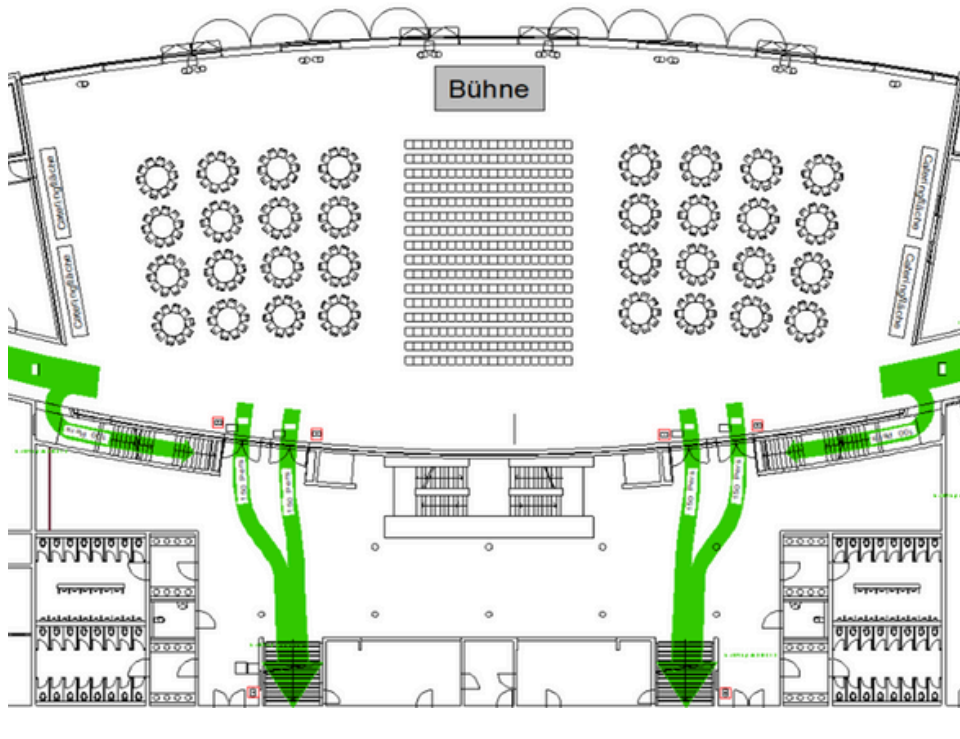

BESTUHLUNGSVARIANTEN CARL BENZ ARENA

Carl Benz Arena

REIHENBESTUHLUNG

Reihenbestuhlung
Bühne

1.530 Pax
12x4 m

Reihenbestuhlung
Bühne

1.500 Pax
10x4 m

BANKETTBESTUHLUNG

810 Pax
14x3,50 m

PARLAMENTARISCHE BESTUHLUNG

Parlamentarische Bestuhlung
Bühne

680 Pax
8x4 m

Parlamentarische Bestuhlung
Bühne

700 Pax
7x3 m

SONSTIGE BESTUHLUNGSVARIANTEN

Reihenbestuhlung & Bankett runde Tische
Bühne

320 Pax
7x3 m

Loungebereich & Stehtische
Bühne

350 Pax
8x4 m

SONSTIGE BESTUHLUNGSVARIANTEN

Reihenbestuhlung inkl. Stehtische
Bühne

910 Pax
14,5x3 m

Reihenbestuhlung inkl. Ausstellungsfläche
Bühne

635 Pax
8x4 m

SONSTIGE BESTUHLUNGSVARIANTEN

Reihenbestuhlung, Stehtische, Loungebereich
& Vortragsflächen
Bühne

420 Pax
8x4 m

Reihenbestuhlung, Bankett runde Tische
& Workshopflächen
Bühne

220 Pax
6x4 m

Ihr gewünschtes Set-Up ist nicht dabei?