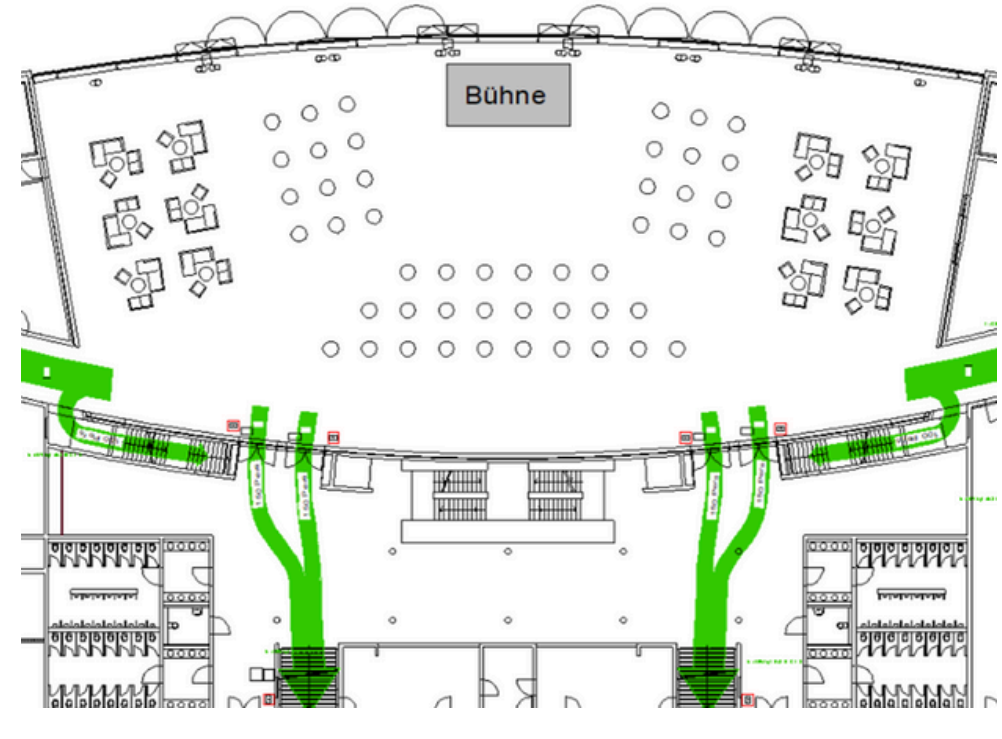

BESTUHLUNGSVARIANTEN CARL BENZ ARENA

Carl Benz Arena

REIHENBESTUHLUNG

Reihenbestuhlung
Bühne

1.530 Pax
12x4 m

Reihenbestuhlung
Bühne

1.500 Pax
10x4 m

BANKETTBESTUHLUNG

810 Pax
14x3,50 m

PARLAMENTARISCHE BESTUHLUNG

Parlamentarische Bestuhlung
Bühne

680 Pax
8x4 m

Parlamentarische Bestuhlung
Bühne

700 Pax
7x3 m

SONSTIGE BESTUHLUNGSVARIANTEN

Reihenbestuhlung & Bankett runde Tische
Bühne

320 Pax
7x3 m

Loungebereich & Stehtische
Bühne

350 Pax
8x4 m

SONSTIGE BESTUHLUNGSVARIANTEN

Reihenbestuhlung inkl. Stehtische
Bühne

910 Pax
14,5x3 m

Reihenbestuhlung inkl. Ausstellungsfläche
Bühne

635 Pax
8x4 m

SONSTIGE BESTUHLUNGSVARIANTEN

Reihenbestuhlung, Stehtische, Loungebereich
& Vortragsflächen
Bühne

420 Pax
8x4 m

Reihenbestuhlung, Bankett runde Tische
& Workshopflächen
Bühne

220 Pax
6x4 m

Ihr gewünschtes Set-Up ist nicht dabei?