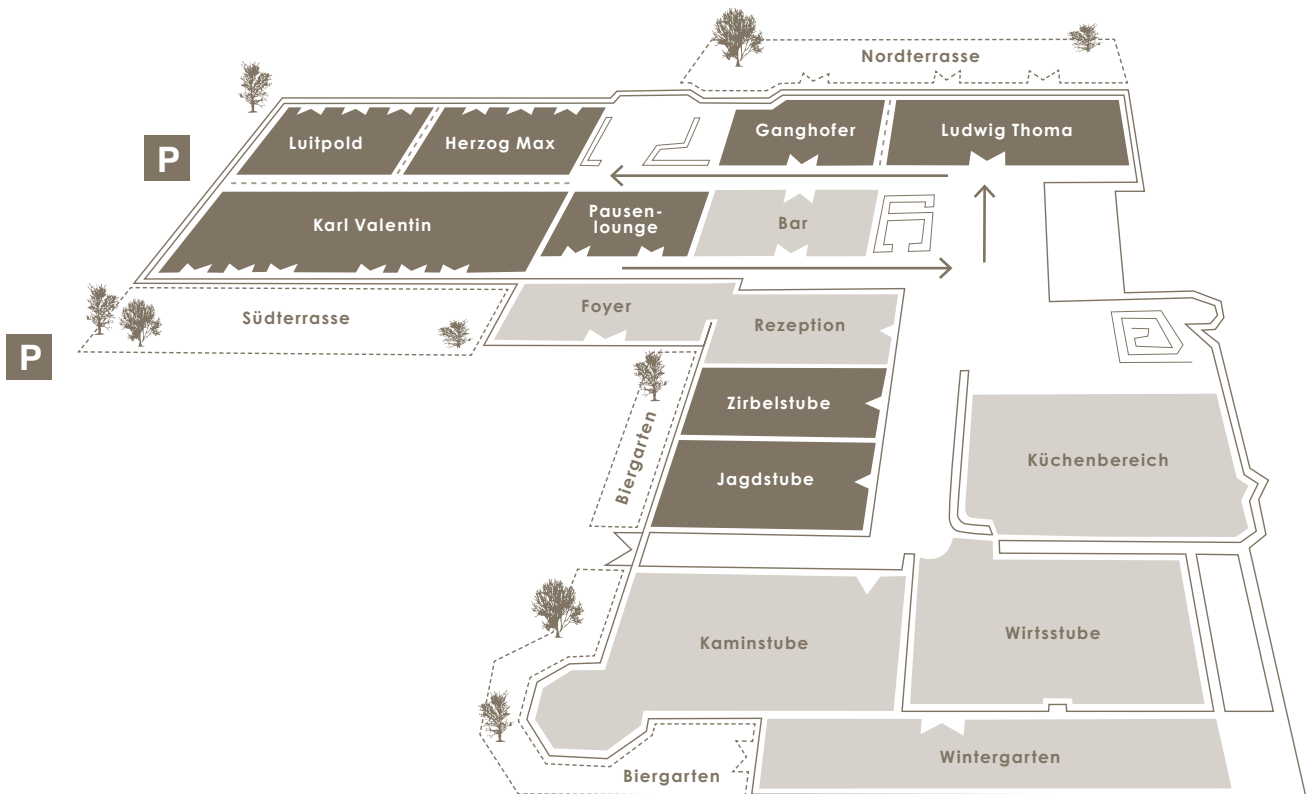

HOTEL BAUER GASTHOF

Nahezu grenzenlose Möglichkeiten
für Konferenzen und Tagungen

Bestuhlungsvarianten

Raum	Größe	Parlament	Theater	U-Form	Block
Karl Valentin	135 m ²	70	140	40	50
Herzog Max	73 m ²	35	60	24	25
Luitpold	63 m ²	25	60	20	25
Herzog Max + Luitpold	136 m ²	70	140	40	50
Karl Valentin + Herzog Max + Luitpold	271 m ²	160	225	60	2x50

Raum	Größe	Parlament	Theater	U-Form	Block
Ludwig Thoma	72 m ²	30	50	20	25
Ganghofer	69 m ²	25	40	18	20
Ludwig Thoma + Ganghofer	141 m ²	80	140	45	50
Zirbelstube	33 m ²	-	-	12	10
Jagdstube	34 m ²	-	-	12	10