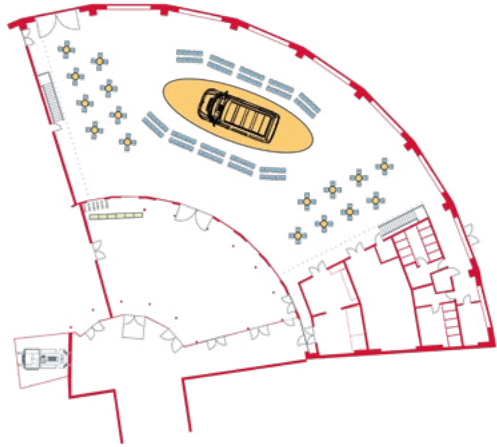

# ROADSHOW

Ist Einstein von Dresden nach Mainz in seinem Mini angekommen?  
Ja er ist hier, er hat sein Mini auch.

WUOL

**ALTE  
LOKHALLE  
MAINZ**

**78–80** Mombacher  
Straße

**55122** Mainz/  
Rhein

**+49 (0) 6131 570 30 31** Fest  
netz