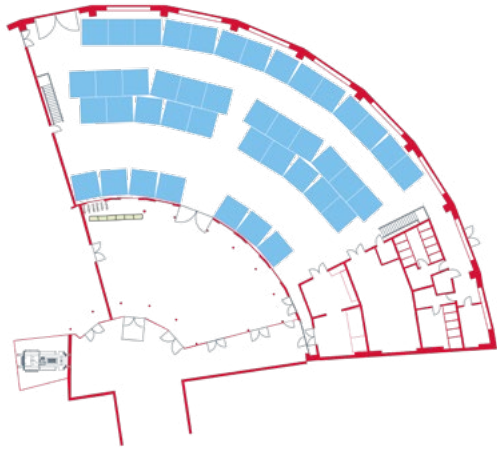

FAIR & EXHIBITION