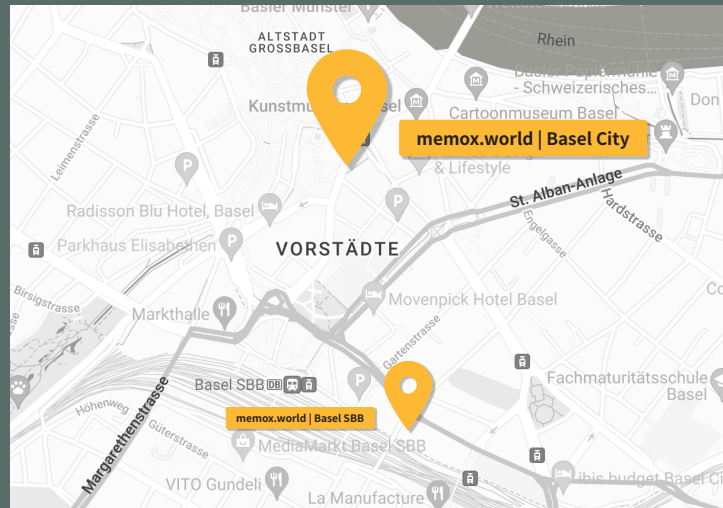

Beschreibung: Unsere memox.world an der Peter Merian Strasse 80, in 4052 Basel bietet mit zehn Räumen von 16-230m² insgesamt Platz für bis zu 400 Personen. Unser Standort in der Kulturhauptstadt der Schweiz ist sehr zentral und direkt am Bahnhof Basel SBB gelegen. Alle unsere Räume sind lichtdurchflutet, mit einem privaten Bistro ausgestattet und werden auf deine Bedürfnisse angepasst, damit es deinen Teilnehmenden an nichts fehlt.

An der Peter Merian Strasse 80, in 4052 Basel

- 10 Räume von 16 - 230m²
- Für bis zu 400 Personen geeignet
- Insgesamt über 1.450m²

Zentrale Lage direkt am Basel SBB

- 150m zum Bahnhof Basel SBB
- 50m zur nächsten Tram-Haltestelle
- Autobahnanschluss zur A2 und A3

+41 61 515 17 52

basel-sbb@memox.com

memox.world - Basel City

 **650m²**  **BIS ZU 210 TEILNEHMER**  **100m² MAGNETISCHE WHITEBOARDS**  **BIS ZU 17 BREAK-OUTS**

Beschreibung: Unsere memox.world an der Elisabethenstrasse 15, in 4051 Basel bietet mit fünf Räumen von 45-135m² insgesamt Platz für bis zu 210 Personen. Unser Standort inmitten des Stadtkerns ist zentral sowie verkehrsgünstig gelegen und nur wenige Minuten vom Bahnhof SBB entfernt. Alle unsere Räume sind lichtdurchflutet, mit einem privaten Bistro ausgestattet und werden auf deine Bedürfnisse angepasst, damit es deinen Teilnehmenden an nichts fehlt.