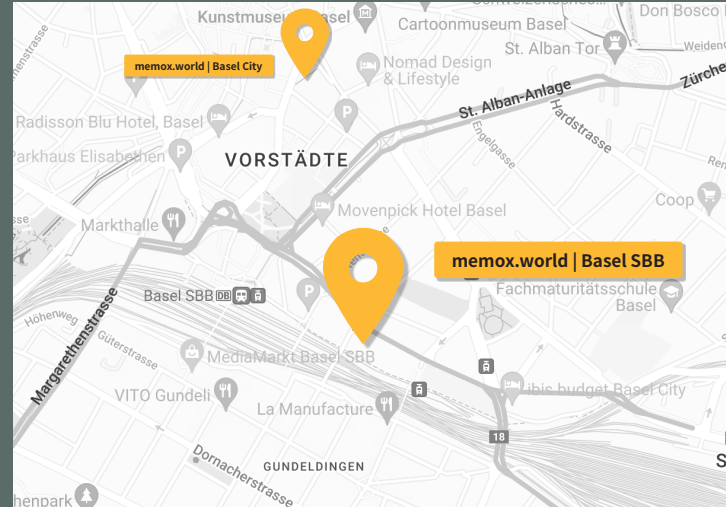

Beschreibung: Unsere memox.world an der Peter Merian Strasse 80, in 4052 Basel bietet mit zehn Räumen von 16-230m² insgesamt Platz für bis zu 400 Personen. Unser Standort in der Kulturhauptstadt der Schweiz ist sehr zentral und direkt am Bahnhof Basel SBB gelegen. Alle unsere Räume sind lichtdurchflutet, mit einem privaten Bistro ausgestattet und werden auf deine Bedürfnisse angepasst, damit es deinen Teilnehmenden an nichts fehlt.

An der Peter Merian Strasse 80, in 4052 Basel

- 10 Räume von 16 - 230m²
- Für bis zu 400 Personen geeignet
- Insgesamt über 1.450m²

Zentrale Lage direkt am Basel SBB

- 150m zum Bahnhof Basel SBB
- 50m zur nächsten Tram-Haltestelle
- Autobahnanschluss zur A2 und A3