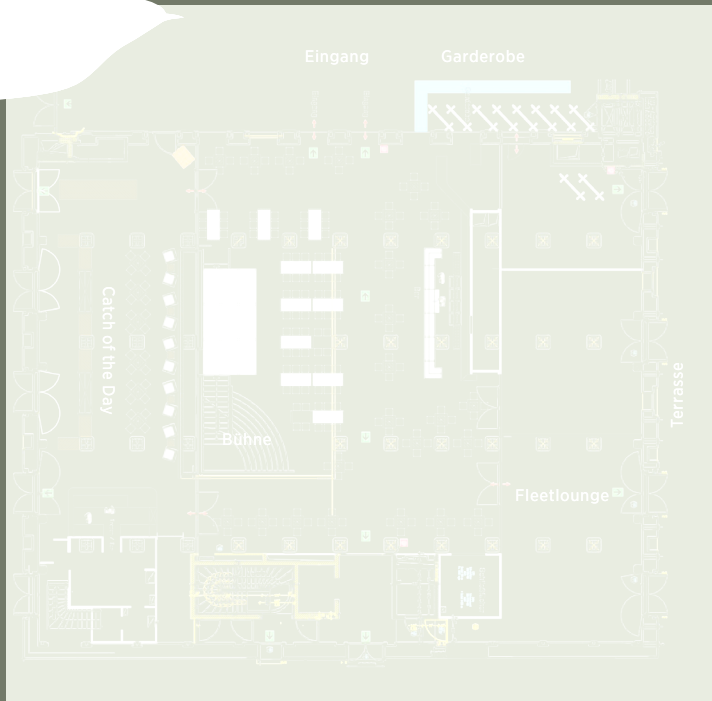

FOYER

TEL.: 040/ 45 06 06 27
info@alte-liebe.de

DECK 2

FLÄCHE

120 m² Gastraum

RAUMKAPAZITÄTEN

	80		50		140
	40		80		

PARKEN