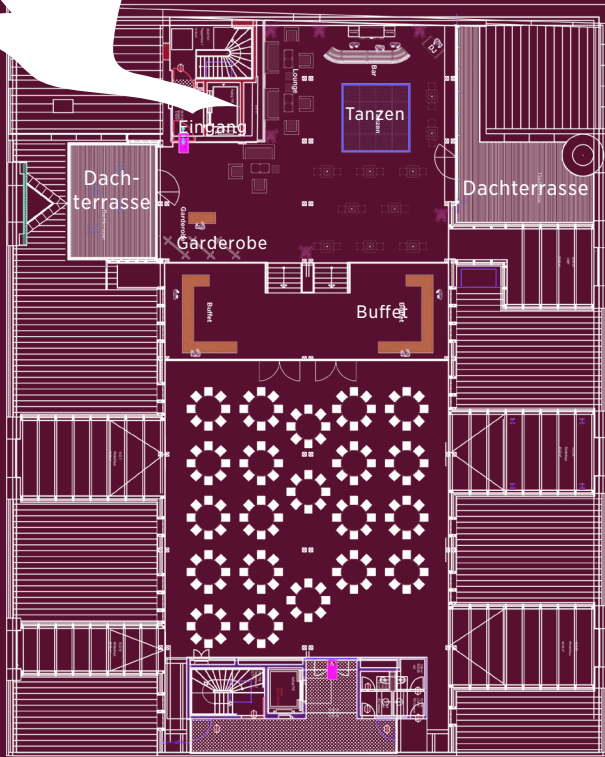

80

200

100

PARKEN

Parkhaus Elbarkaden / Hongkongstraße 6a

BESONDERHEITEN

Eigener Schiffsanleger

Dachterrasse

Behindertengerecht

im Herzen

der Hafencity

1,3 km

1,5 km

12 km

Scherer und Nordhaus GmbH **TEL.: 040/ 45 06 06 27**
Koreastraße 1 | 20457 Hamburg info@alte-liebe.de

DECK 10