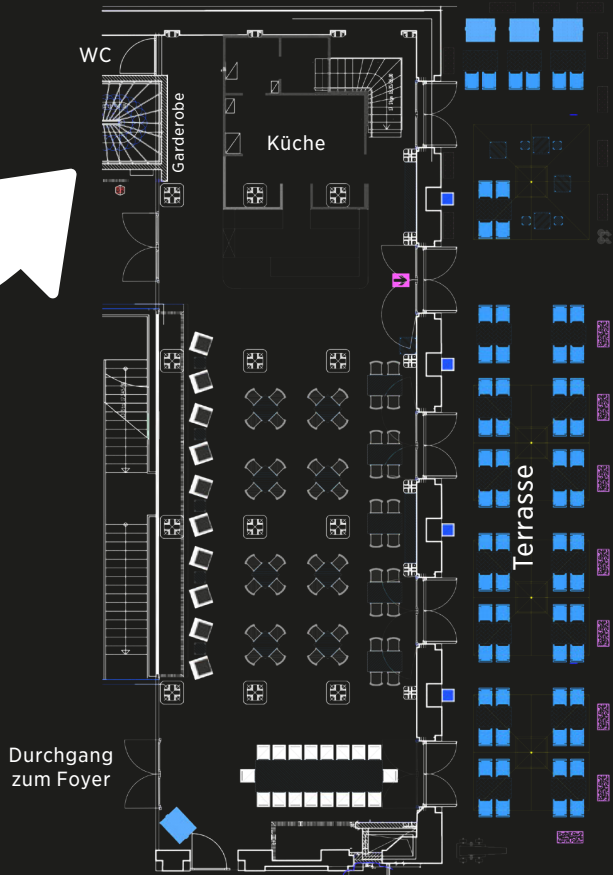

RAUMKAPAZITÄTEN

	90		40		140
	60		110		120

PARKEN

Parkhaus Elbarkaden / Hongkongstraße 6a

BESONDERHEITEN

Eigener Schiffsanleger Verbindung zum Foyer

Behindertengerecht Terrasse am Fleet

im Herzen
der Hafencity 1,3 km 1,5 km 12 km

Scherer und Nordhaus GmbH TEL.: 040 / 45 06 06 27
Koreastraße 1 | 20457 Hamburg info@alte-liebe.de

Alte Liebe

KÜCHE CAFÉ BAR

TEL.: 040/ 45 06 06 27

info@alte-liebe.de

FLÄCHE

400 m² Gastraum

100 m² Terrasse