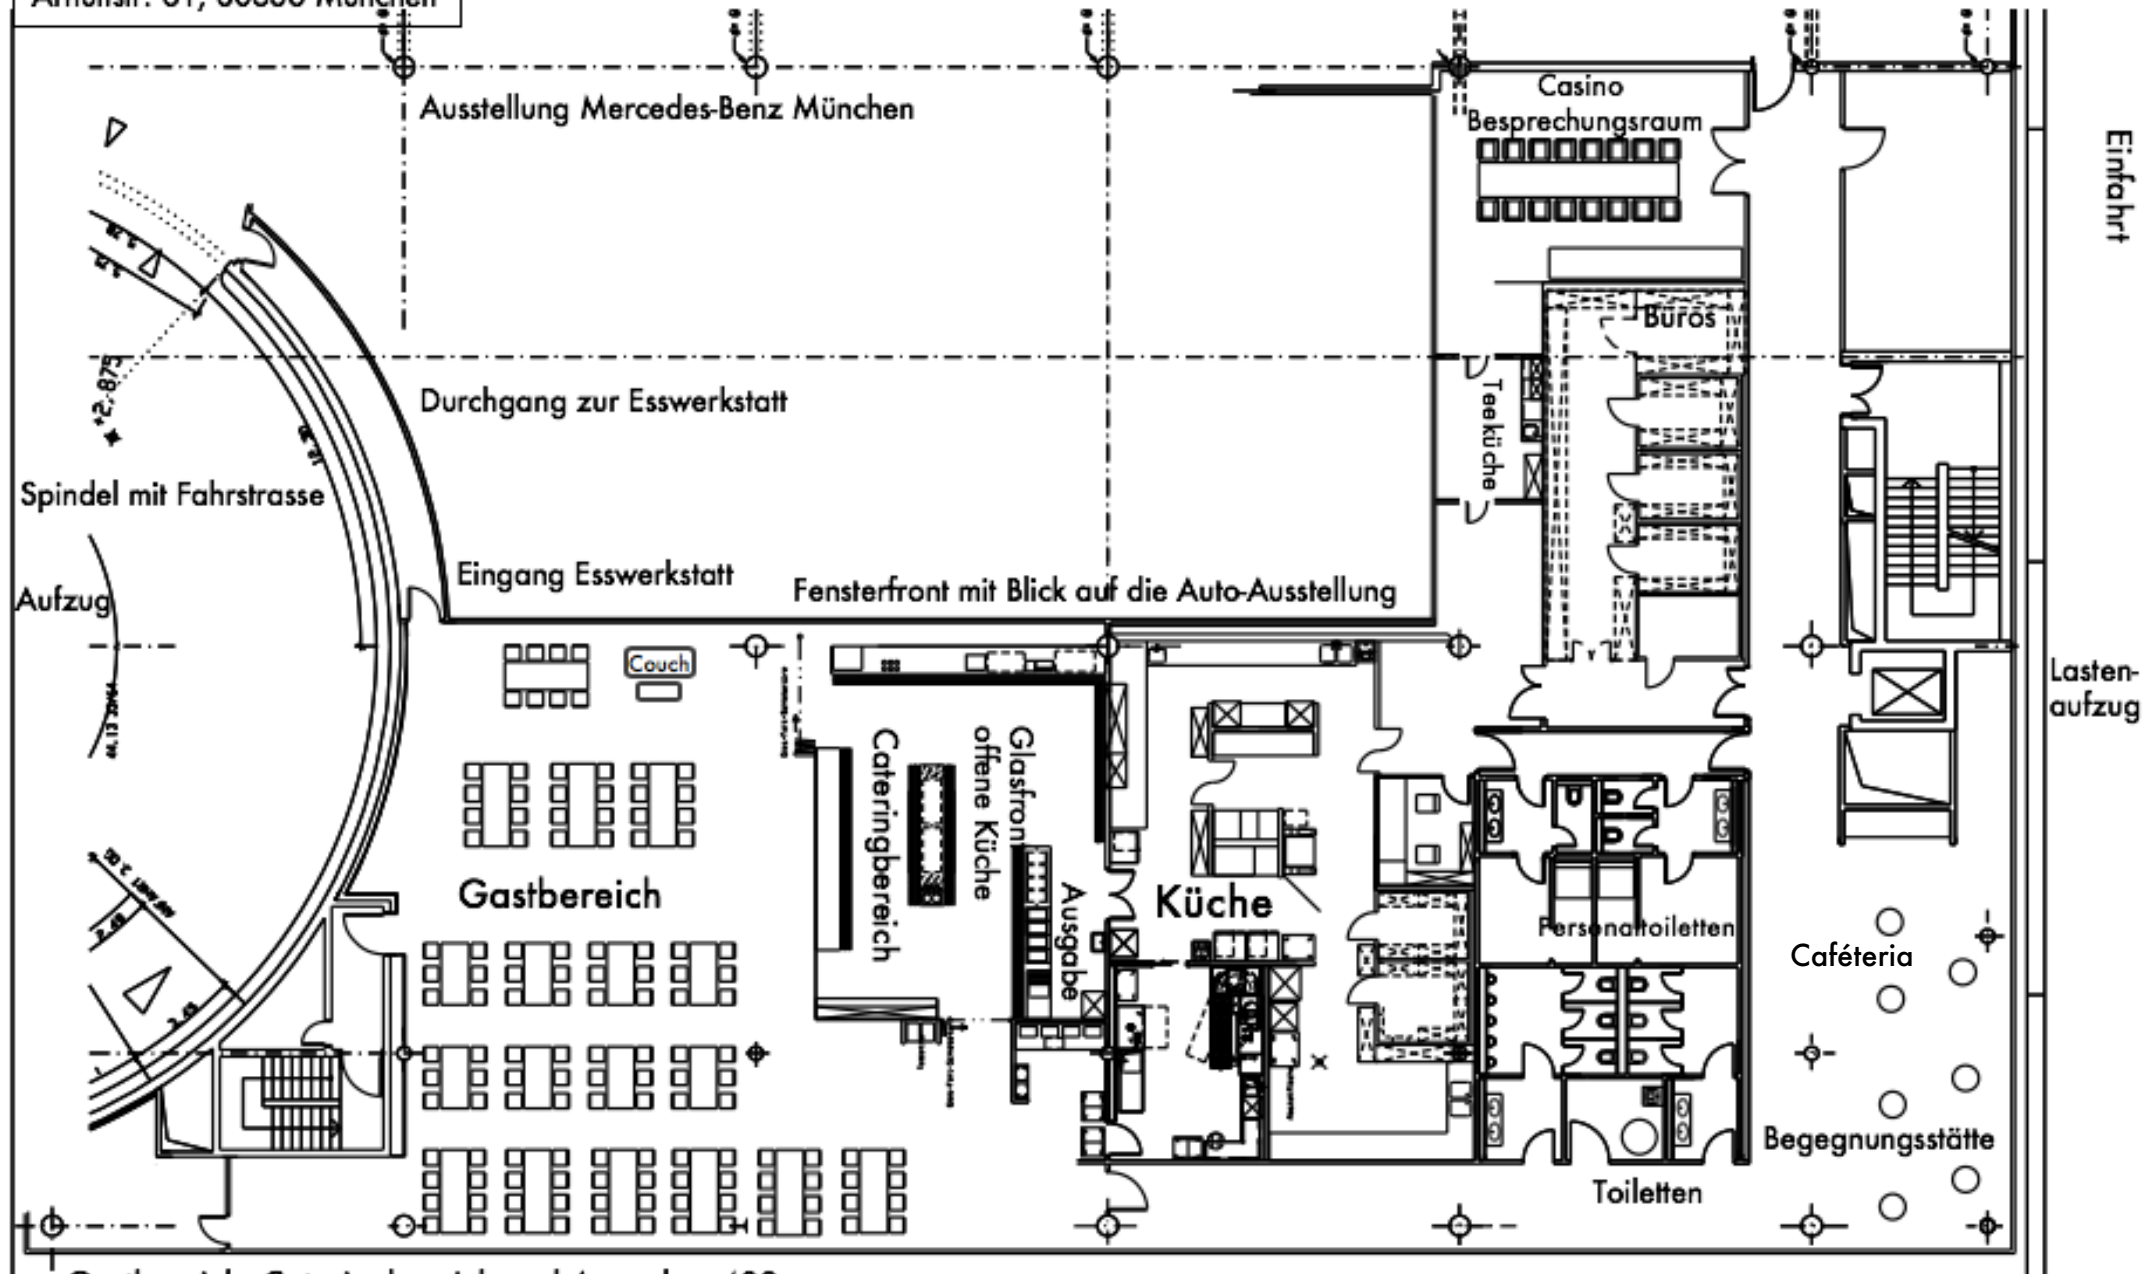

Esswerkstatt 3. OG

Arnulfstr. 61, 80636 München

Haupteingang Mercedes-Benz Center

Arnulfstrasse

Ausstellung Mercedes-Benz München

Casino
Besprechungsraum

Büros

Durchgang zur Esswerkstatt

Teeküche

Spindel mit Fahrstrasse

Eingang Esswerkstatt

Fensterfront mit Blick auf die Auto-Ausstellung

Aufzug

Gastbereich

Cateringbereich
Glasfront
offene Küche

Küche

Personaltoiletten

Einfahrt

Lastenaufzug

Cafeteria

Begegnungsstätte

Toiletten

Nebengebäude

Gastbereich, Cateringbereich und Ausgabe: 400qm
Mischbestuhlung für 150 Personen vorhanden