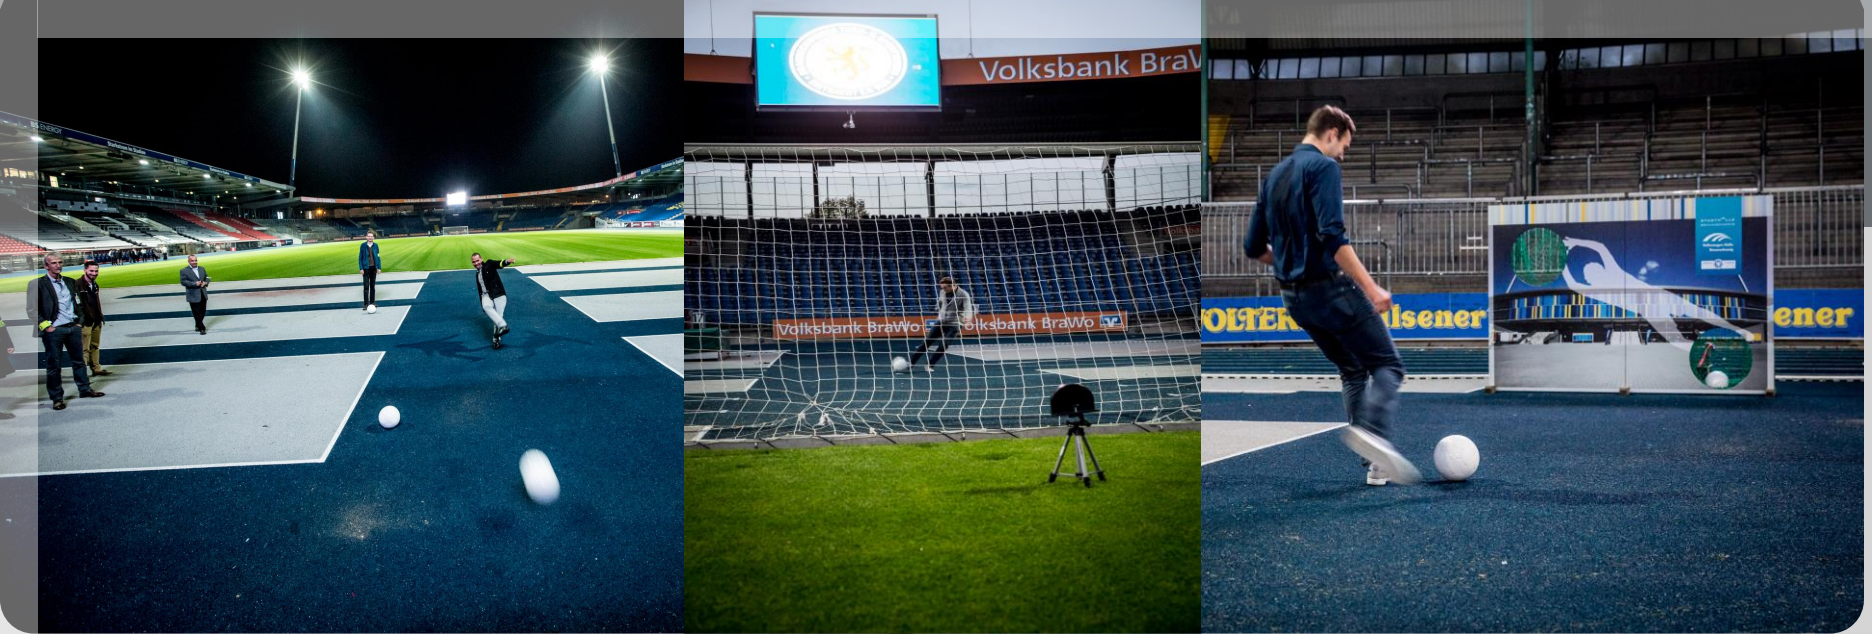

Als Incentive bei Tagungen, Workshops oder Mitarbeiterschulungen. Im Rahmen eines Special-Dinners oder als Teambuilding-Event:

Geben Sie Ihrer Veranstaltung den besonderen „Kick“

Ob Torwandschießen, Tischkicker-Turnier, Schussgeschwindigkeitsmessung, klassisches Elfmeterschießen, Stadiontour oder ein Mannschaftsfoto: Wir bieten Ihnen in der authentischen Atmosphäre des Eintracht-Stadions kurzweilige Aktivitäten rund um das Ereignis Fußball.

● Eventmodul Begrüßung und Stadioneinlauf

Ankommen wie die Profis

Herzlich Willkommen in der mixed zone! Nach einem sportiven Getränk geht es durch den Spielertunnel – „Stadion-Hymne“ inklusive. Treten Sie ein in den blau-gelben Tempel!

- Eventmodul Torwandschießen (auch indoor möglich)
- Eventmodul Schussgeschwindigkeitsmessung

Bewegen, spielen, treffen. Kopf frei kriegen

Ob Schussgeschwindigkeitsmessung oder der Klassiker: die Torwand . Drei oben und drei unten!
 Feilen Sie an Ihrer Schusstechnik dort, wo schon Fußballgeschichte geschrieben wurde.
 Ideal zur Teambildung, als Turnier oder als Gewinnspiel für Ihre Gäste, Mitarbeiter oder Kunden.

- Eventmodul Stadionführung / Kurzvortrag
(auch kombiniert mit einer Stadtführung)

Als der Jägermeister-Hirsch die Bundesliga eroberte

Tauchen Sie ein in die traditionsreiche Braunschweiger Geschichte. Mit der blau-gelben Brille. Sie erfahren bei unserer geführten Stadiontour Kurioses und Wissenswertes über Eintracht Braunschweig und den „schönsten Ort der Welt“. Und Konrad Koch erklärt Ihnen auch gern persönlich, warum der Fußball in Braunschweig erfunden wurde.