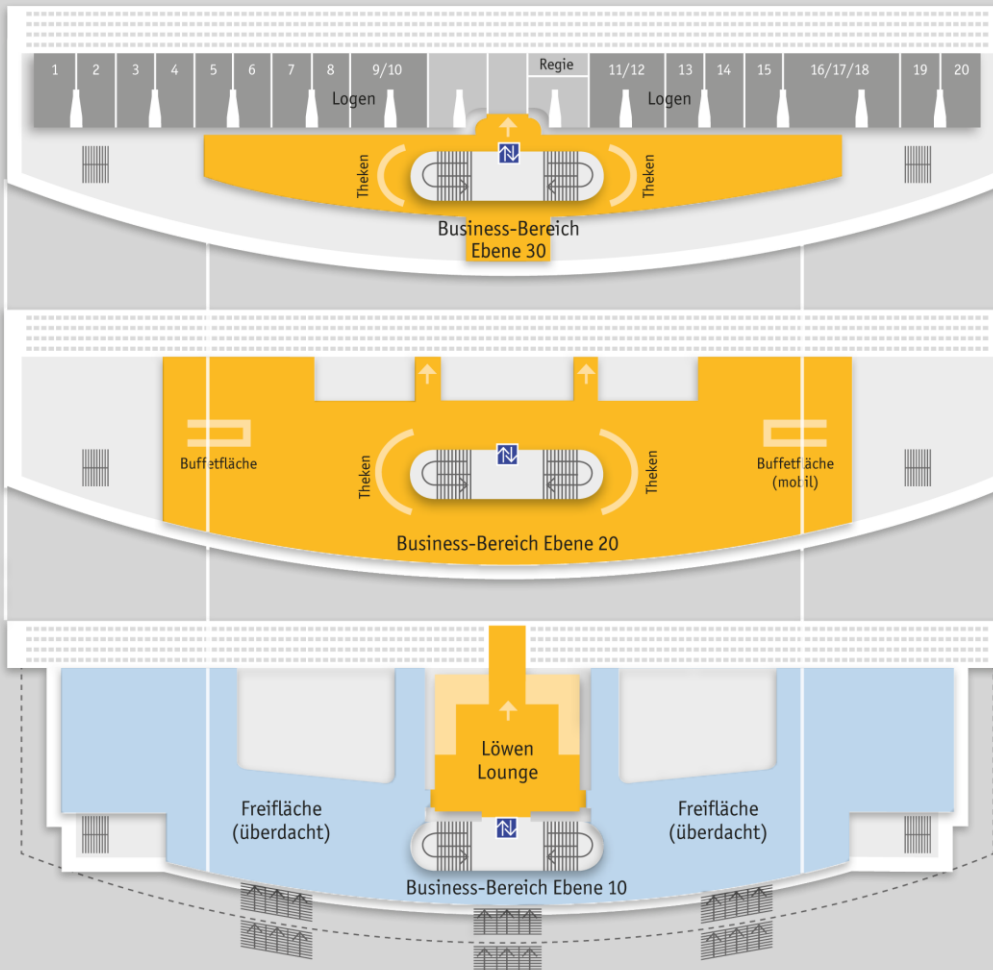

● Catering

Für Leib und Seele

Für die Halbzeit oder nach dem Spiel: Die Volkswagen Service Factory präsentiert sich im Eintracht-Stadion in kulinarischer Höchstform. Flexibel, ideenreich und mit gastronomischer Leidenschaft auf Ihre Wünsche abgestimmt!

Kapazitäten

	m ²				
Business-Bereich Ebene 20	1.080 m ²	150	365	600	800
Business-Bereich Ebene 30	331 m ²	60	120	250	300
Löwen Lounge Ebene 10	190 m ²	60	120	80	180
Presseraum Ebene 00	120 m ²	40			

Übersichtsplan