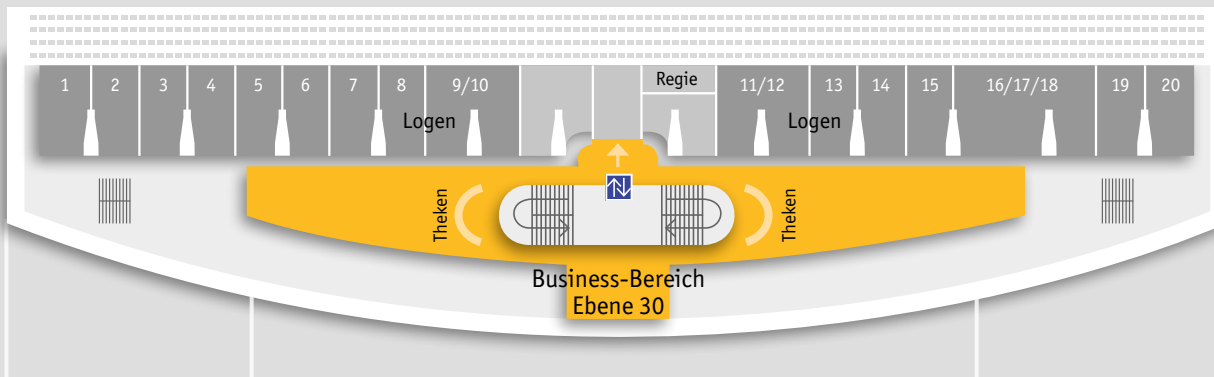

- Veranstaltungsräume
- Freifläche (überdacht)
- Logen
- Aufzüge