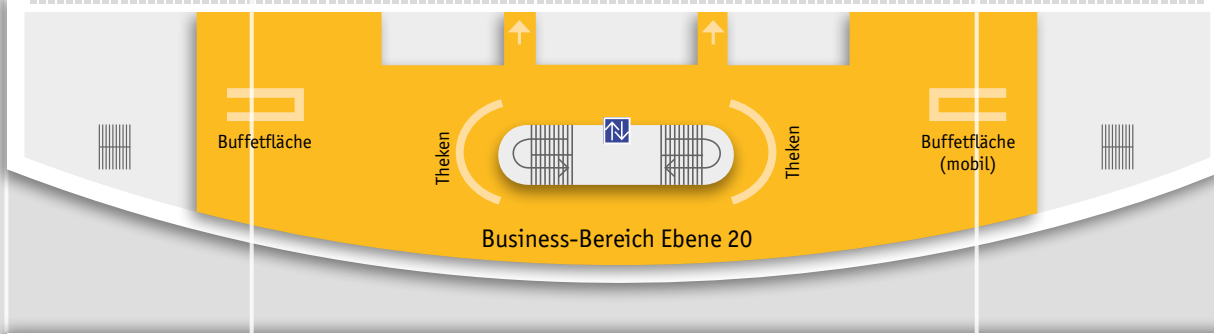

- Veranstaltungsräume
- Freifläche (überdacht)
- Logen
- Aufzüge