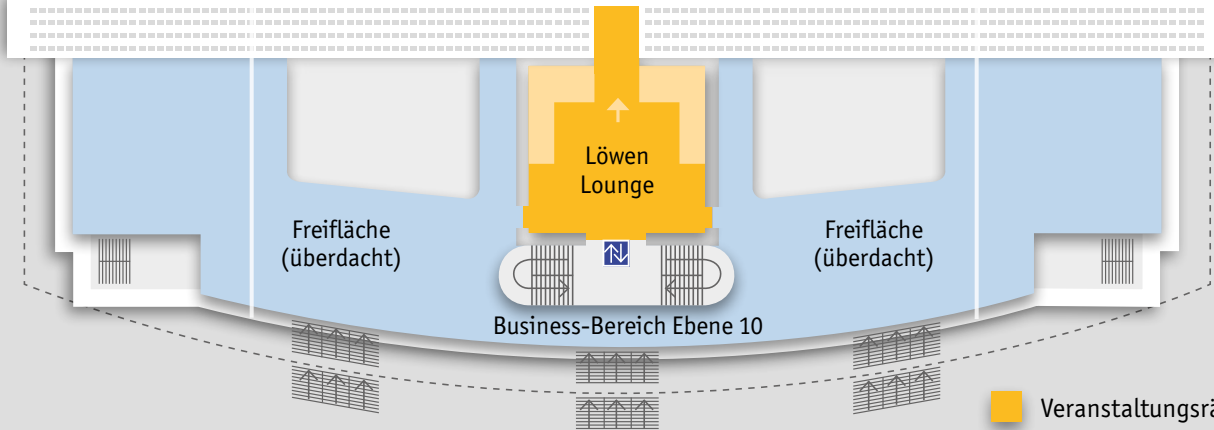

- Veranstaltungsräume
- Freifläche (überdacht)
- Logen
- Aufzüge