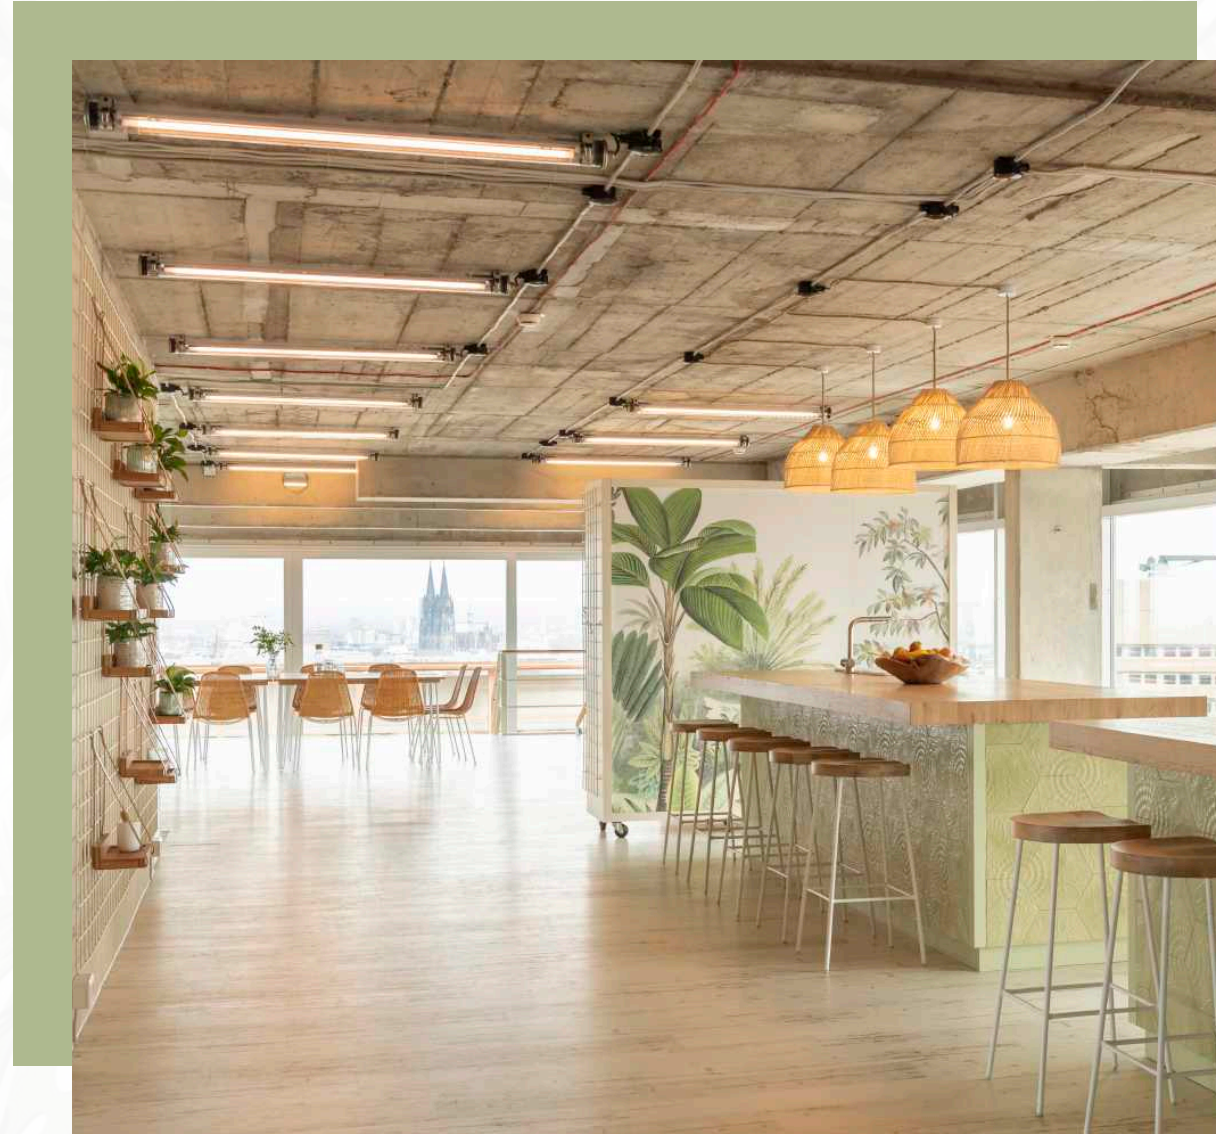

WAS WIR EUCH BIETEN

300qm Loft zum Wohlfühlen

Inspirierendes Designkonzept

Dachterrasse mit Domblick

Events von 2 bis 70 Personen

Flexible Raumgestaltung

Ganzheitliche Betreuung

Modernste Technik & Meeting Equipment

Verpflegungspauschale & Catering auf Anfrage

Engagiertes & motiviertes Budenfreunde Team