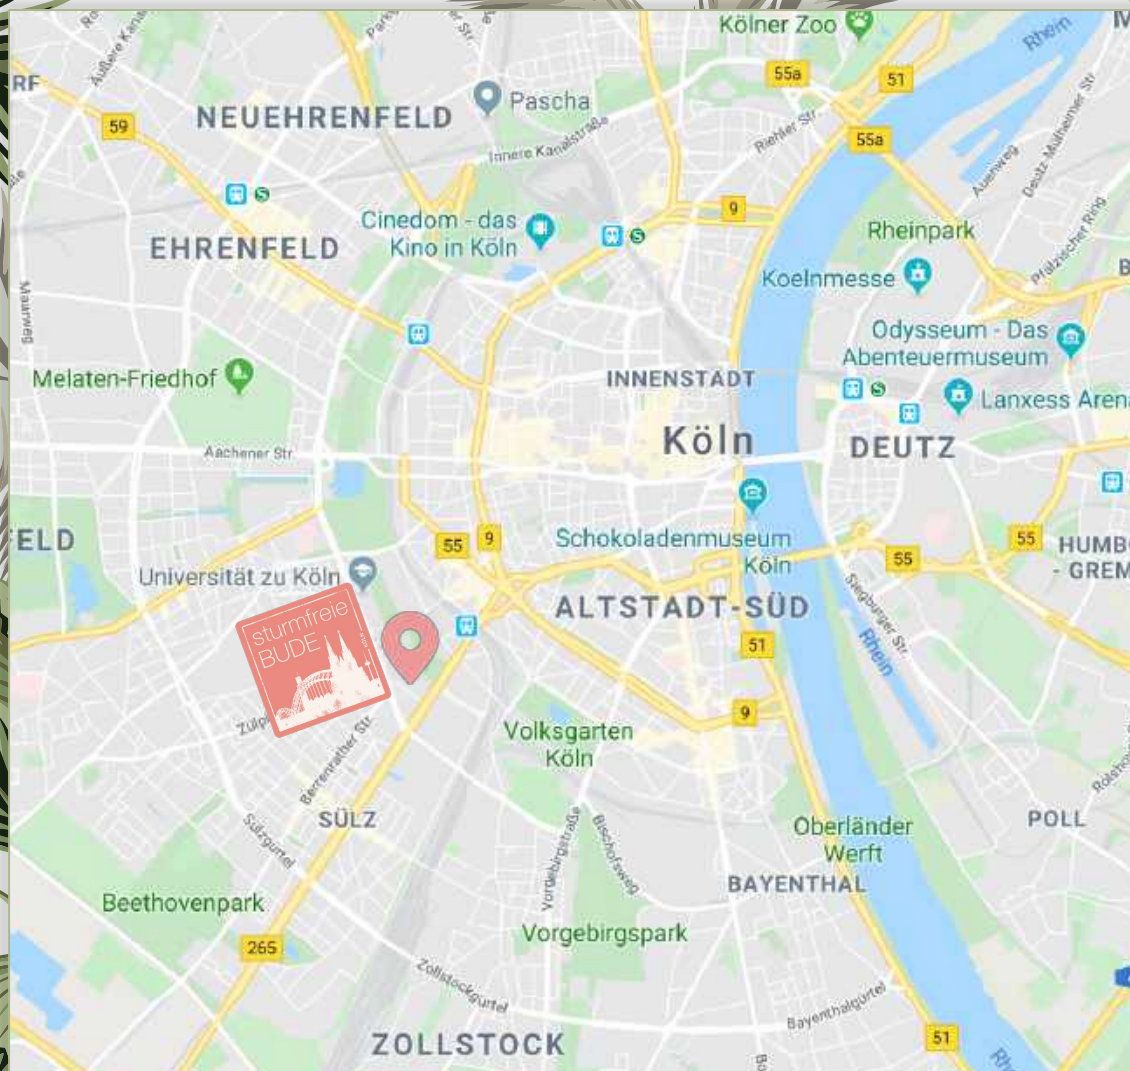

LAGE & ANBINDUNG

Linie 18/Bus 142
Haltestelle Weißhausstraße
direkt vor der Tür

10-15 Min zum Dom und
Hauptbahnhof

Uni-Center Parkplatz 20m
entfernt

20-30 Min zum Flughafen

KONTAKT

STURMFREIE BUDE KÖLN

Budenfreunde Köln GmbH