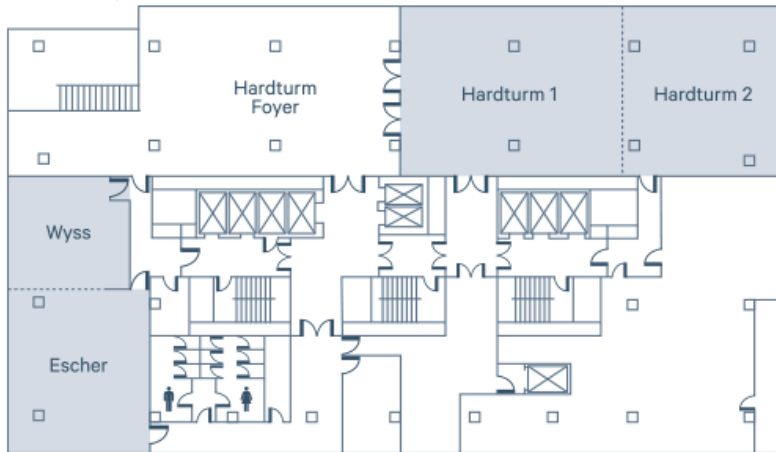

ERSTE ETAGE

ZWEITE ETAGE

SHERATON ZÜRICH HOTEL IN ZAHLEN

Zimmeranzahl: 197

Meetingraum-Optionen: 8

Gesamttagungsfläche: 630m²

Grösste Meetingraum-Fläche: 264m²

Höchste Meetingraum-Kapazität: 230

BUCHUNG UND BERATUNG

T +41 (0)44 285 4020

events.sheratonzurich@sheraton.com

RAUMÜBERSICHT UND BESTUHLUNGSFORMEN

	DIM. (L X B)	FLÄCHE (m ²)	HÖHE (m)	BANKETT	THEATER	SEMINAR	KABARET	U-FORM
VIADUKT	9,2 x 9,25	91	2,42	56	84	36	30	20
FÄRBEREI	7 x 5,8	44	2,42	24	36	16	15	15
SCHIFFBAU	7 x 5,8	44	2,42	24	36	16	15	15
KREIS 5	5,3 x 5,7	33	2,42	8	x	x	x	x
HARDTURM 1+2	24,1 x 10,8	264	3,55	180	230	80	85	56
HARDTURM 1	14,2 x 10,8	155	3,55	100	100	44	45	32
HARDTURM 2	9,2 x 10,8	109	3,55	49	49	30	25	22
ESCHER-WYSS	9,2 x 18,5	155	3,05	90	140	58	50	38
ESCHER	9,2 x 10,8	100	3,05	70	90	38	40	24
WYSS	7,1 x 7,8	55	3,05	40	49	24	25	16