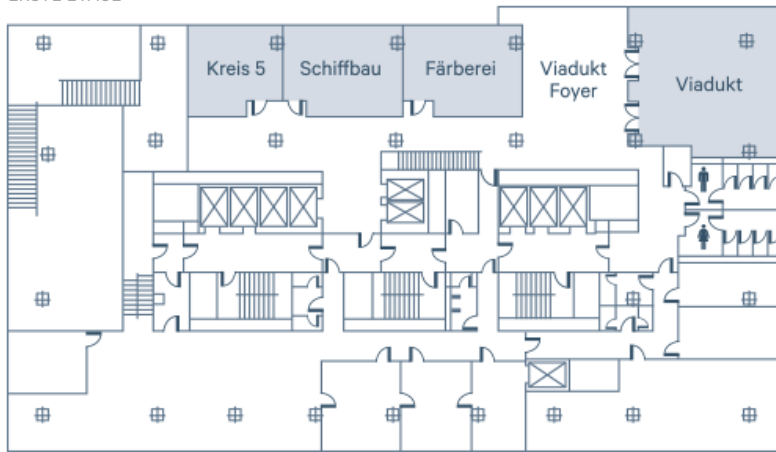

MEHR ERLEBEN

Auch über Ihre Veranstaltung hinaus ist das Sheraton Zürich Hotel für Ihre Teilnehmer der ideale Ausgangspunkt, um die Stadt zu erkunden. Für individuelle Workouts bieten wir rund um die Uhr Zugang zu unserem modernen Fitness Center und durch unser Highspeed Internet und Business Center sind Sie stets verbunden. Höchsten Komfort bieten unsere geräumigen und klimatisierten Zimmer und Suiten, alle ausgestattet mit Kaffee- und Teezubereitungsmöglichkeiten und begehbaren Regenduschen. Von unserer exklusiven Club Lounge in der 10. Etage genissen Sie eine beeindruckende Aussicht über Zürich. Zentral gelegen im dynamischen Quartier Zürich-West verfügen wir über schnelle Anbindung an Flughafen und Bahnhof und mit nur einer kurzen Tramfahrt (Tram 4, Station Toni-Areal) gelangen Sie direkt ins Stadtzentrum. Von dort aus können Sie Attraktionen wie den Zürichsee, die Einkaufsmeile Bahnhofstrasse oder Zürichs bezaubernde Altstadt erkunden.

ERSTE ETAGE

ZWEITE ETAGE

SHERATON ZÜRICH HOTEL IN ZAHLEN

Zimmeranzahl: 197

Meetingraum-Optionen: 8

Gesamttagungsfläche: 630m²

Grösste Meetingraum-Fläche: 264m²

Höchste Meetingraum-Kapazität: 230

BUCHUNG UND BERATUNG

T +41 (0)44 285 4020

events.sheratonzurich@sheraton.com

RAUMÜBERSICHT UND BESTUHLUNGSFORMEN

	DIM. (L X B)	FLÄCHE (m ²)	HÖHE (m)	BANKETT	THEATER	SEMINAR	KABARET	U-FORM
VIADUKT	9,2 x 9,25	91	2,42	56	84	36	30	20
FÄRBEREI	7 x 5,8	44	2,42	24	36	16	15	15
SCHIFFBAU	7 x 5,8	44	2,42	24	36	16	15	15
KREIS 5	5,3 x 5,7	33	2,42	8	x	x	x	x
HARDTURM 1+2	24,1 x 10,8	264	3,55	180	230	80	85	56
HARDTURM 1	14,2 x 10,8	155	3,55	100	100	44	45	32
HARDTURM 2	9,2 x 10,8	109	3,55	49	49	30	25	22
ESCHER-WYSS	9,2 x 18,5	155	3,05	90	140	58	50	38
ESCHER	9,2 x 10,8	100	3,05	70	90	38	40	24
WYSS	7,1 x 7,8	55	3,05	40	49	24	25	16