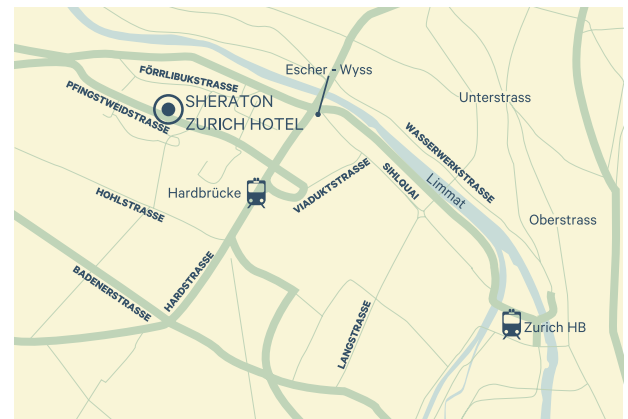

BUCHUNG UND BERATUNG

T +41 (0)44 285 4020

events.sheratonzurich@sheraton.com

RAUMÜBERSICHT UND BESTUHLUNGSFORMEN

	DIM. (L X B)	FLÄCHE (m²)	HÖHE (m)	BANKETT	THEATER	SEMINAR	KABARET	U-FORM
VIADUKT	9,2 x 9,25	91	2,42	56	84	36	30	20
FÄRBEREI	7 x 5,8	44	2,42	24	36	16	15	15
SCHIFFBAU	7 x 5,8	44	2,42	24	36	16	15	15
KREIS 5	5,3 x 5,7	33	2,42	8	x	x	x	x
HARDTURM 1+2	24,1 x 10,8	264	3,55	180	230	80	85	56
HARDTURM 1	14,2 x 10,8	155	3,55	100	100	44	45	32
HARDTURM 2	9,2 x 10,8	109	3,55	49	49	30	25	22
ESCHER-WYSS	9,2 x 18,5	155	3,05	90	140	58	50	38
ESCHER	9,2 x 10,8	100	3,05	70	90	38	40	24
WYSS	7,1 x 7,8	55	3,05	40	49	24	25	16