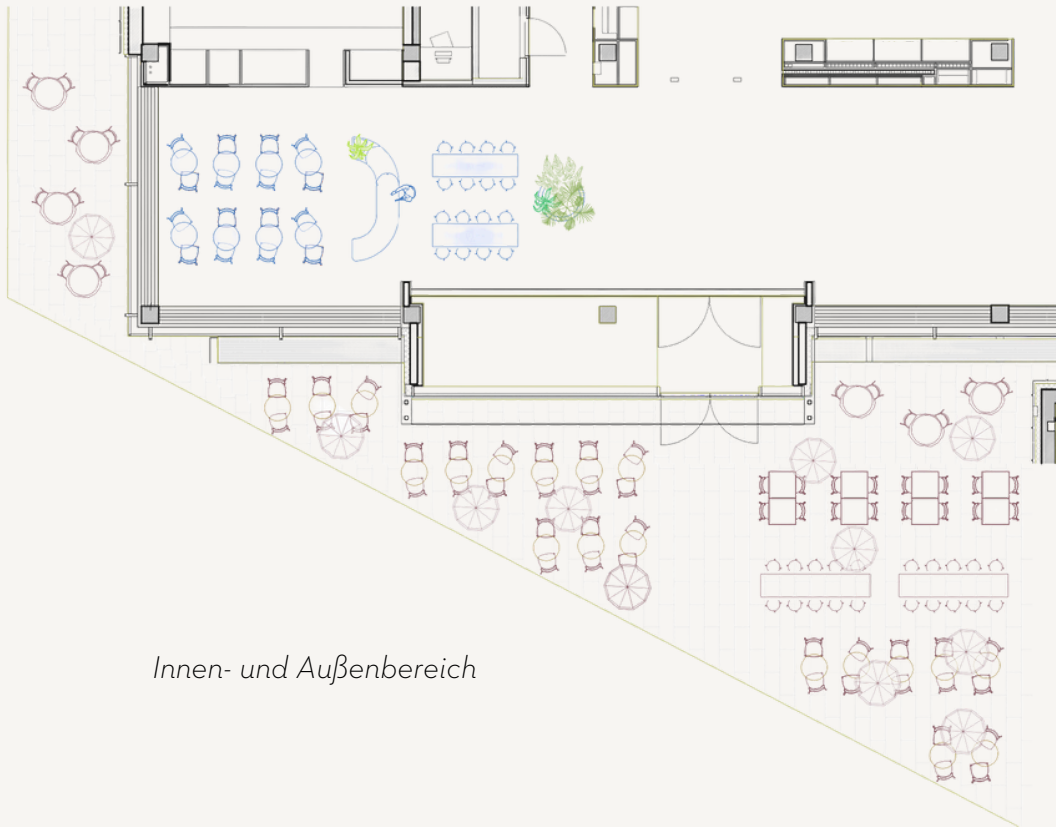

SOLÂ

📍 [instagram.com/sola.dachterrasse](https://www.instagram.com/sola.dachterrasse)

✉ events@sola.bar
www.sola.bar

☎ +49 17657904977

SOLÂ - Dachterrasse am Englischen Garten
Lerchenfeldstr. 2
80538 München

Das Café

Innen- und Außenbereich

Unsere Lokalität verfügt über verschiedene Bereiche,
wie einen Konferenzraum, eine Dachterrasse und ein Café.
Das SOLÅ umfasst eine Gesamtkapazität von ca. 500 Personen stehend.

Die Dachterrasse

Die Dachterrasse bietet Platz für ca. 200 Personen stehend und bildet eine ideale Kulisse für Ihre Veranstaltung.

Gemeinsam mit Ihnen gestalten wir das passende Setup, um Ihre Anforderungen präzise zu erfüllen.