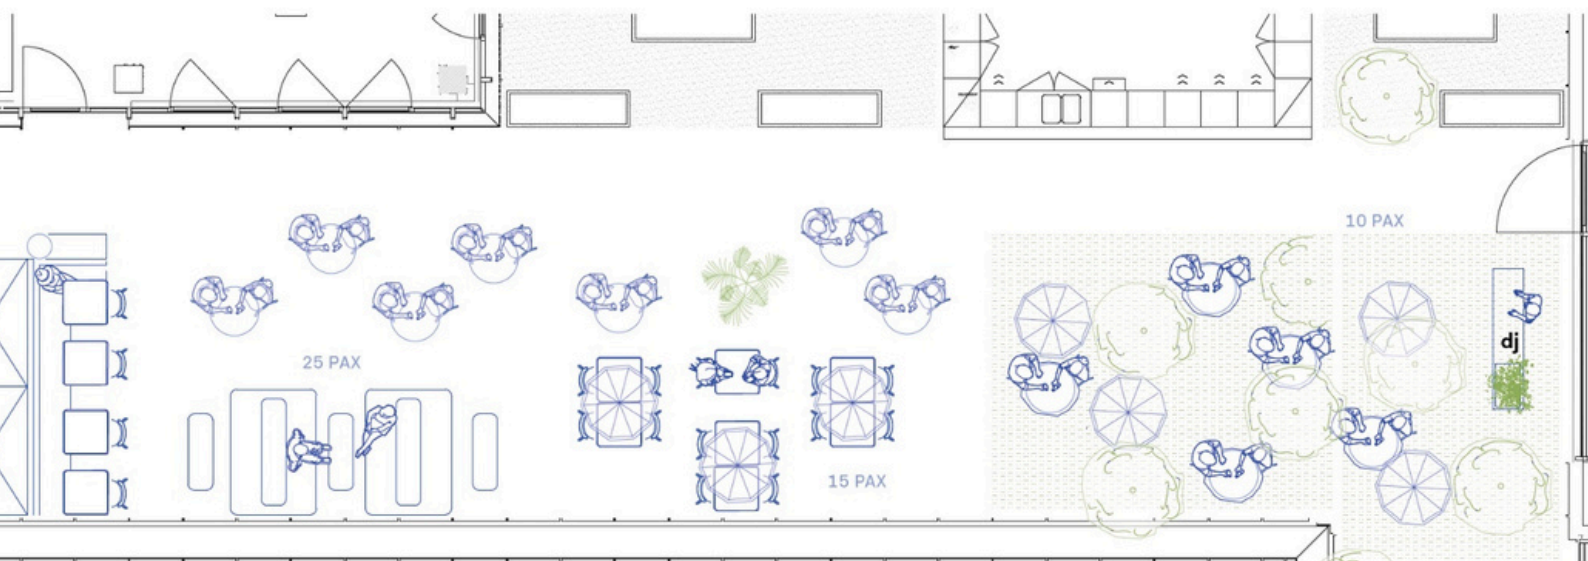

Das Café

Innen- und Außenbereich

Unsere Lokalität verfügt über verschiedene Bereiche,
wie einen Konferenzraum, eine Dachterrasse und ein Café.
Das SOLÅ umfasst eine Gesamtkapazität von ca. 500 Personen stehend.

Die Dachterrasse

Die Dachterrasse bietet Platz für ca. 200 Personen stehend und bildet eine ideale Kulisse für Ihre Veranstaltung.

Gemeinsam mit Ihnen gestalten wir das passende Setup, um Ihre Anforderungen präzise zu erfüllen.