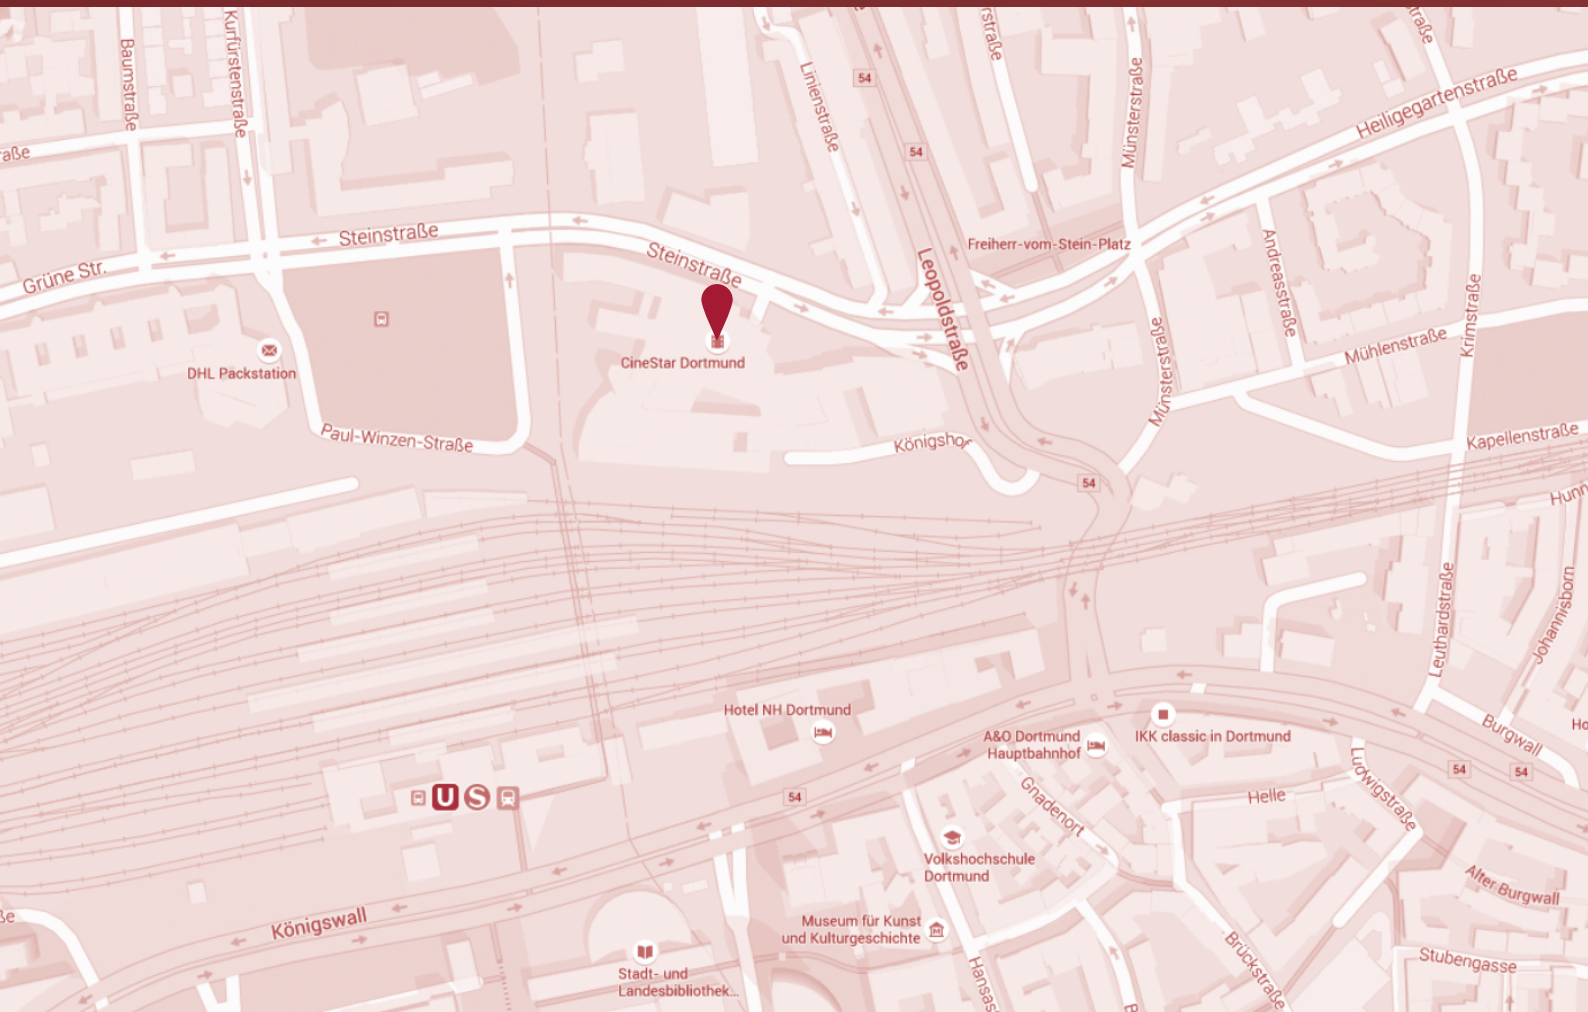

DORTMUND

CINESTAR FILMPALAST

Imposanter Neubau direkt am Hauptbahnhof. Die 14 Kinos liegen in zwei identisch aufgebauten Ebenen in den Farben rot und blau. Große Veranstaltungsflächen befinden sich an deren Ende und bei entsprechender Belegung auf den Flächen selbst.

Zu den beiden großen, ellipsenförmigen Concessionbars in der Mitte des Foyers kommen jeweils an der Spitze noch die „New York Bar“ und die Chicago Bar“.

cms.event
EVENTS | LOCATIONS | ROADSHOWS

DETAILINFORMATIONEN

ANFAHRTSBESCHREIBUNG

LAGE

Direkt am Hauptbahnhof

ANFAHRT ÖPNV

Mit Bus und Bahn bis „Hauptbahnhof“

ANFAHRT AUTO

Hbf Nordseite

PARKEN