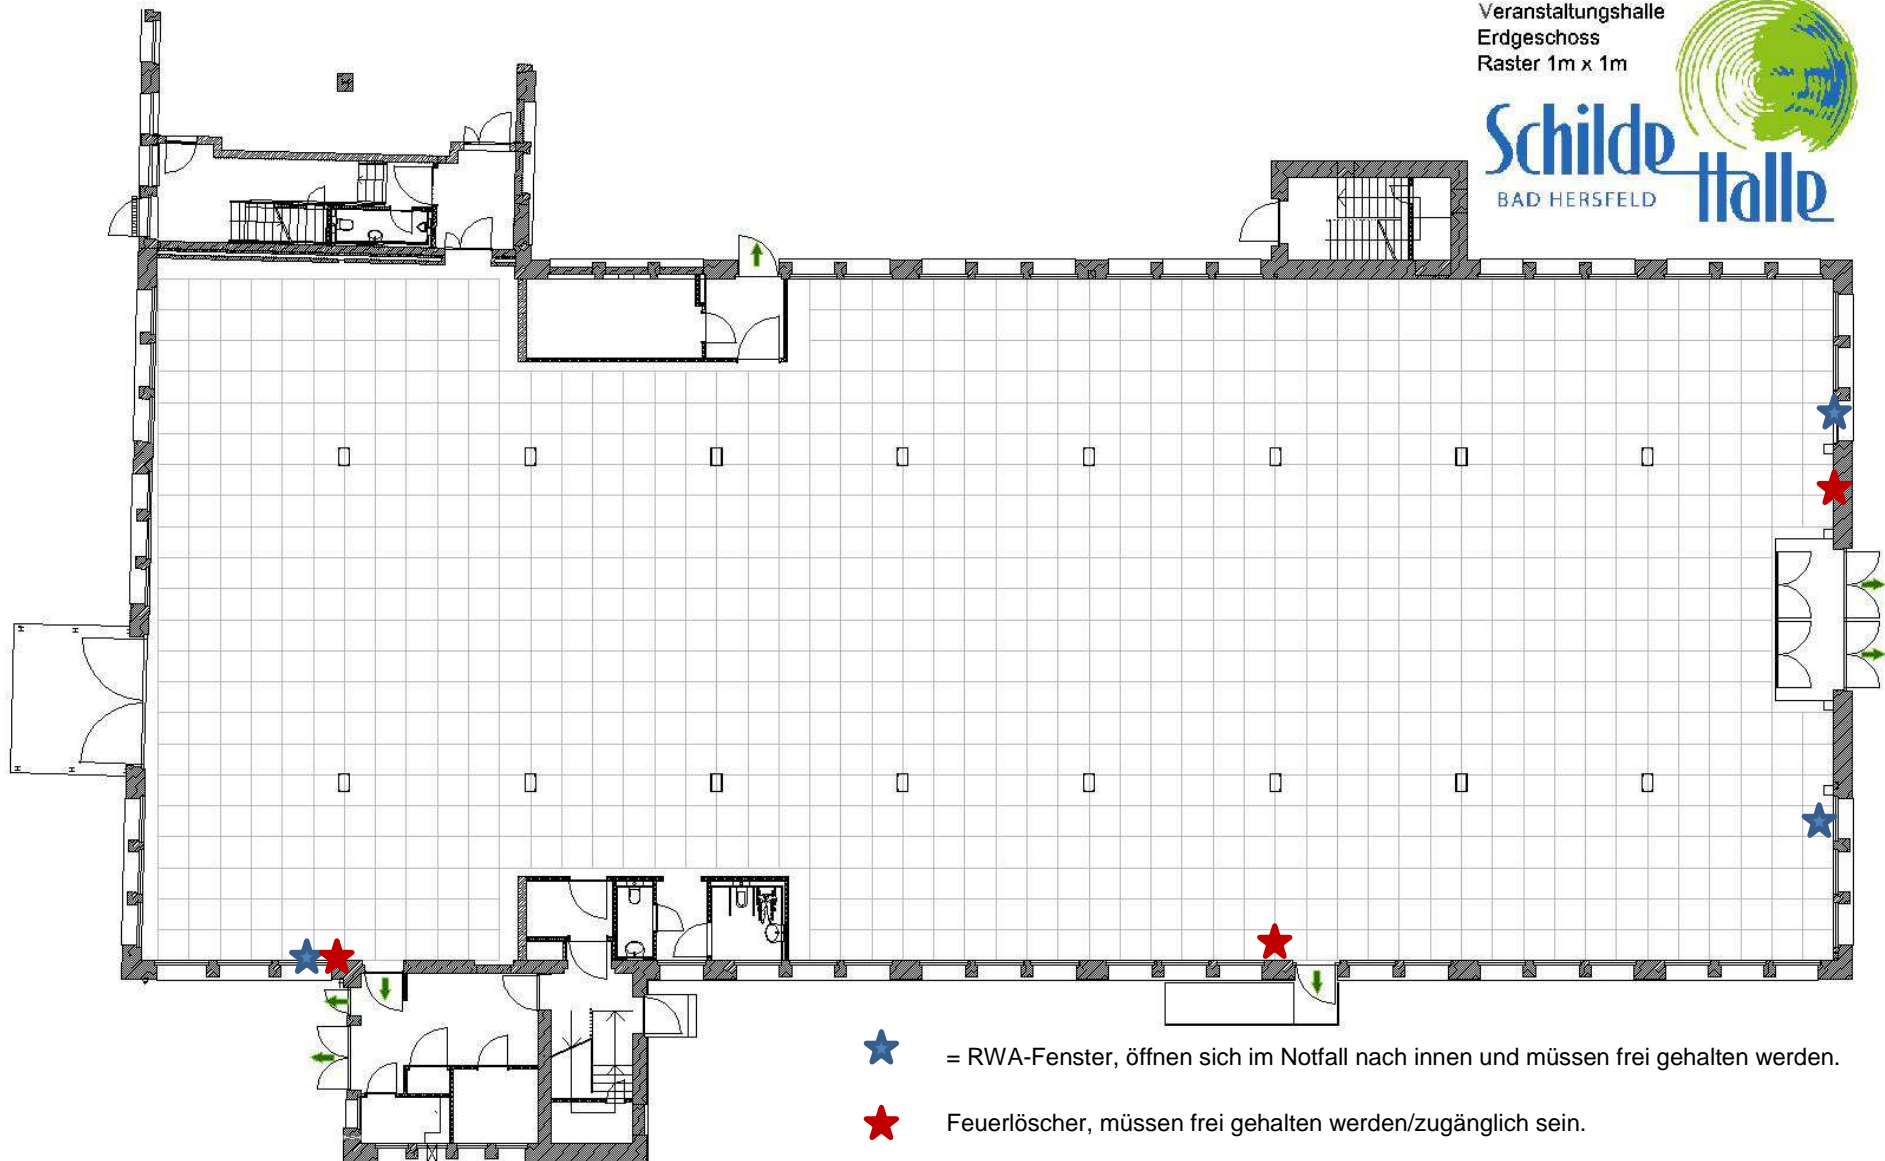

Veranstaltungshalle  
Erdgeschoss  
Raster 1m x 1m

Schilde  
BAD HERFELD  
Halle

★ = RWA-Fenster, öffnen sich im Notfall nach innen und müssen frei gehalten werden.

★ Feuerlöscher, müssen frei gehalten werden/zugänglich sein.